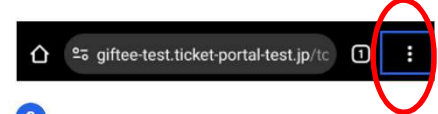

## POINT 03

サイトをすぐ開けるようにする。  
※サイトを開いたまま、以下の通り操作してください。

iPhone  
の場合

1

Webサイトを表示しているときに、メニューバーの共有ボタンをタップします。

2

リストを下にスクロールしてから、「ホーム画面に追加」をタップします。

アンドロイド  
の場合

1

Webサイトを表示しているときに、コントロールバーのメニューボタンをタップします。

2

メニュー内にある、「アプリをインストール」をタップします。

※ OSのバージョンによっては、文言が異なる場合があります。