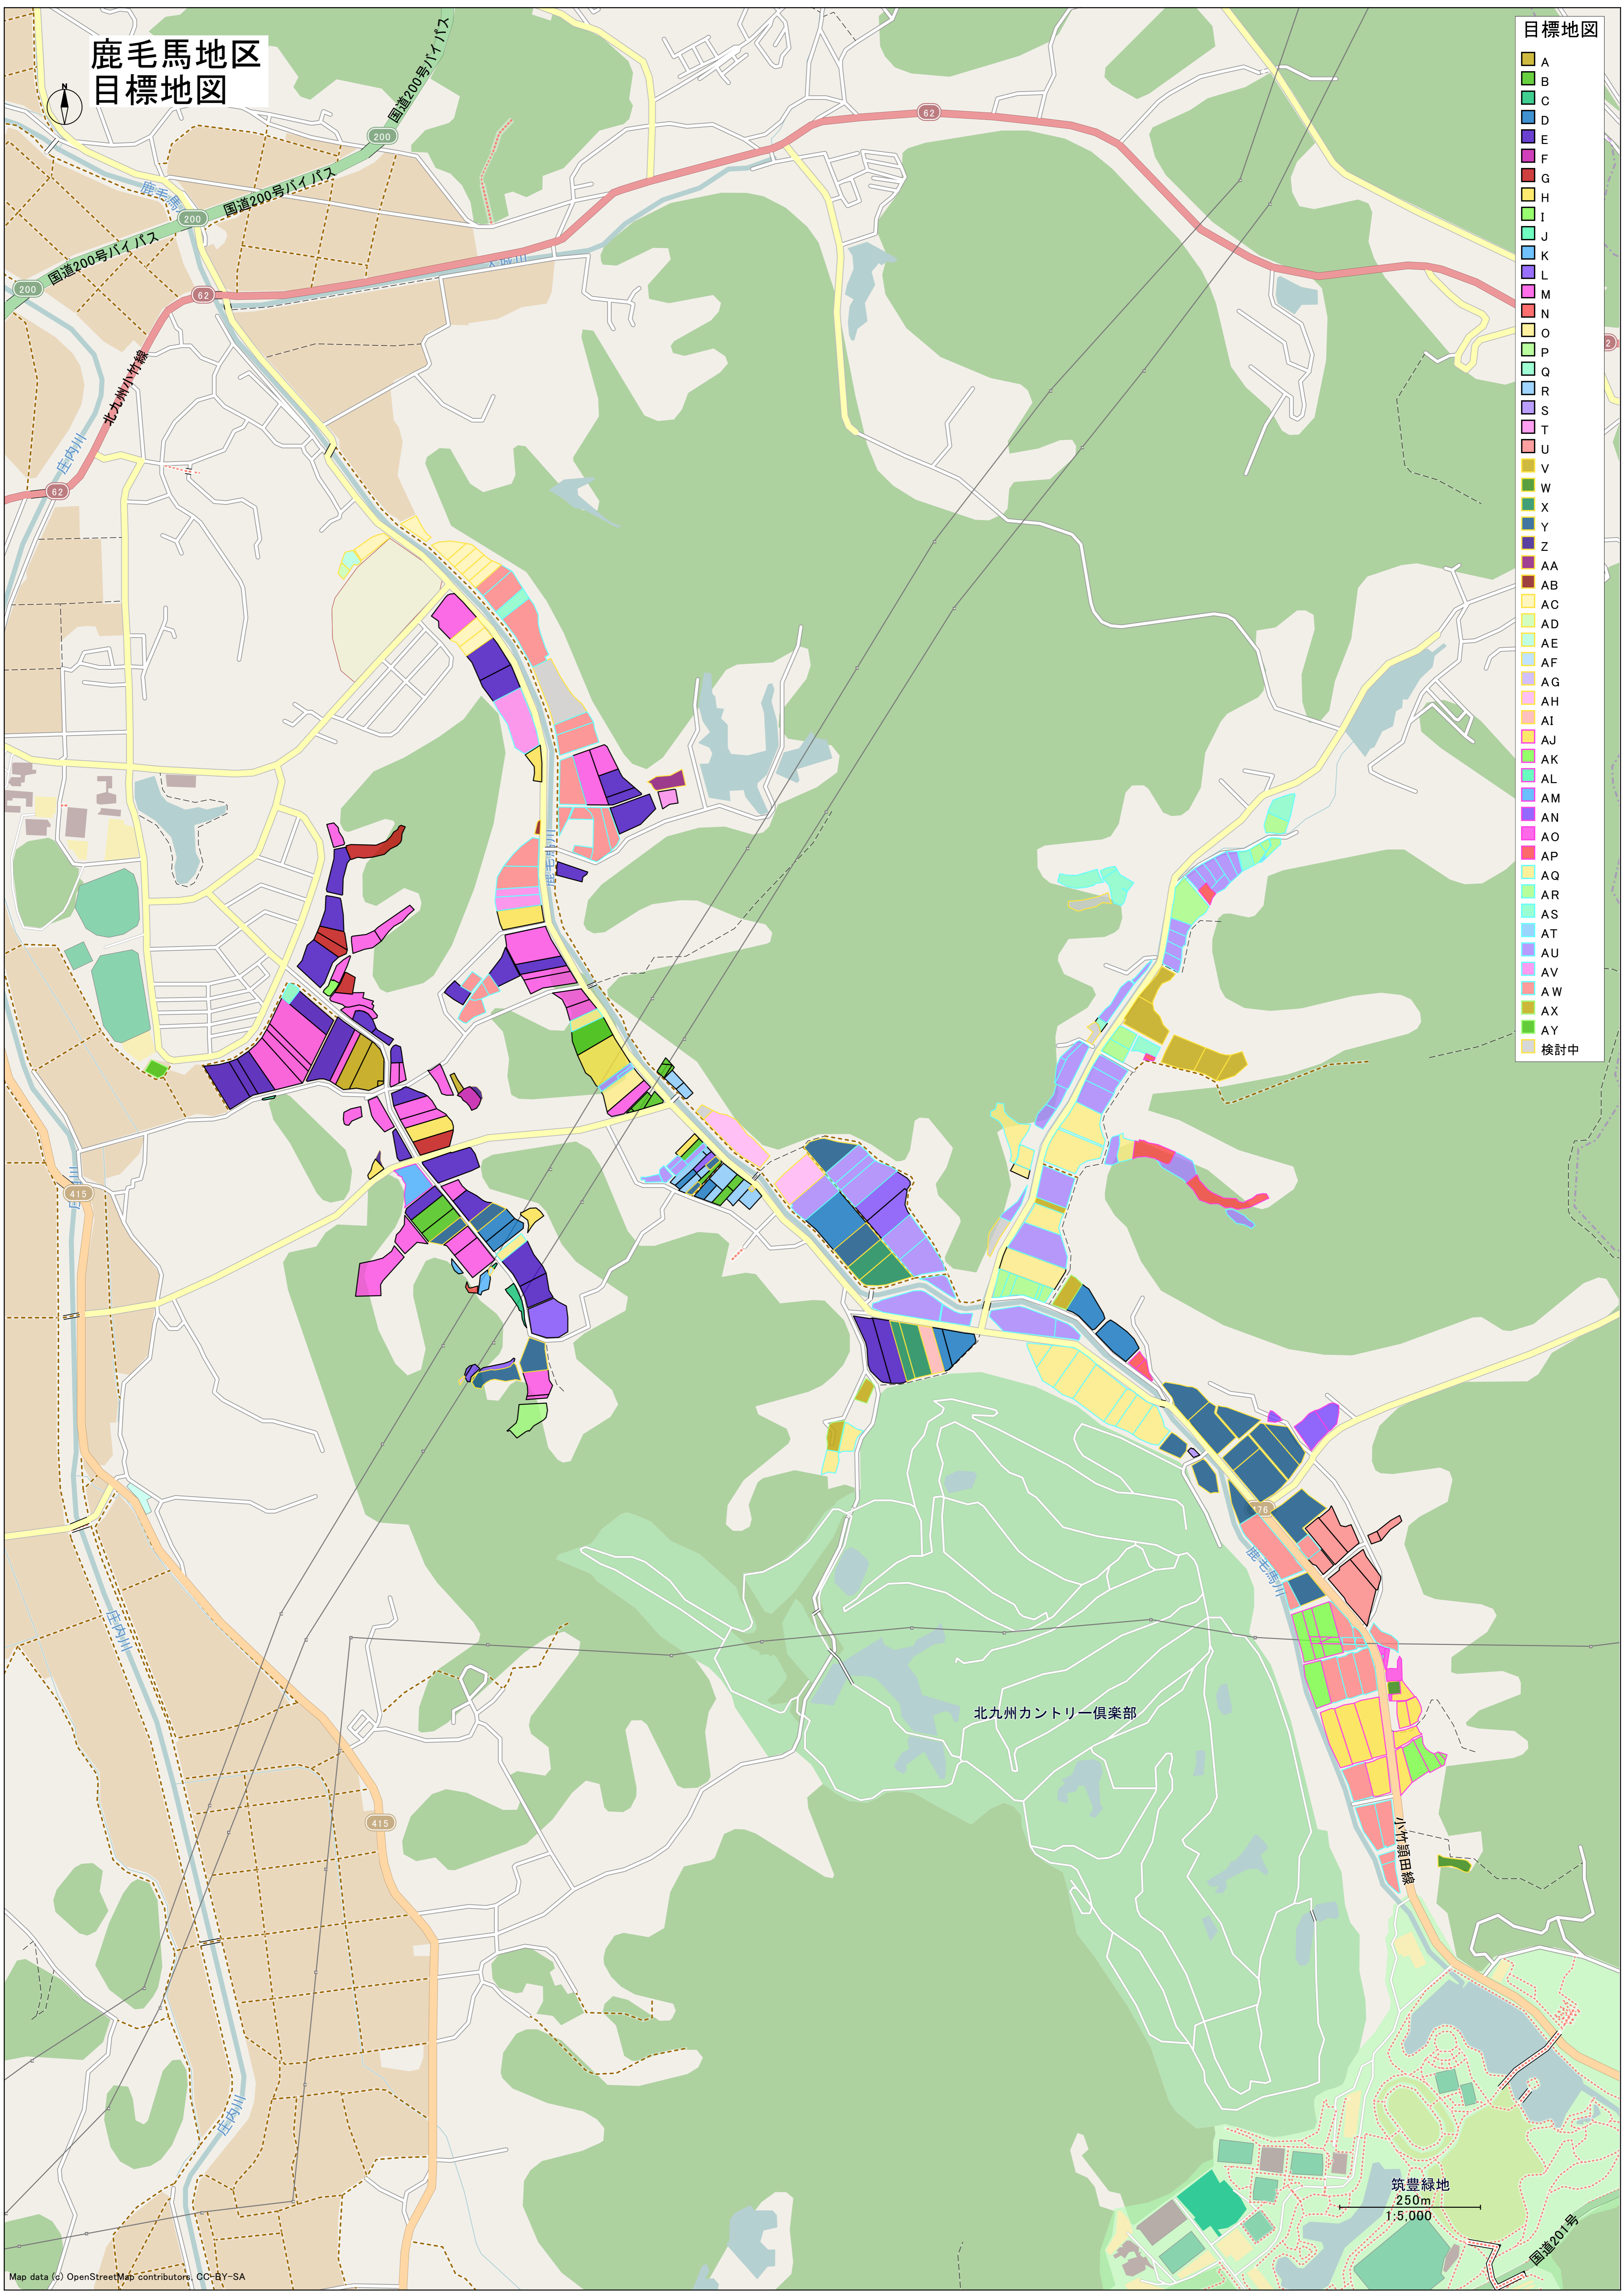

鹿毛馬地区 目標地図

- 目標地図
- A
 - B
 - C
 - D
 - E
 - F
 - G
 - H
 - I
 - J
 - K
 - L
 - M
 - N
 - O
 - P
 - Q
 - R
 - S
 - T
 - U
 - V
 - W
 - X
 - Y
 - Z
 - AA
 - AB
 - AC
 - AD
 - AE
 - AF
 - AG
 - AH
 - AI
 - AJ
 - AK
 - AL
 - AM
 - AN
 - AO
 - AP
 - AQ
 - AR
 - AS
 - AT
 - AU
 - AV
 - AW
 - AX
 - AY
 - 検討中

北九州カントリー倶楽部

筑豊緑地
250m
1:5,000