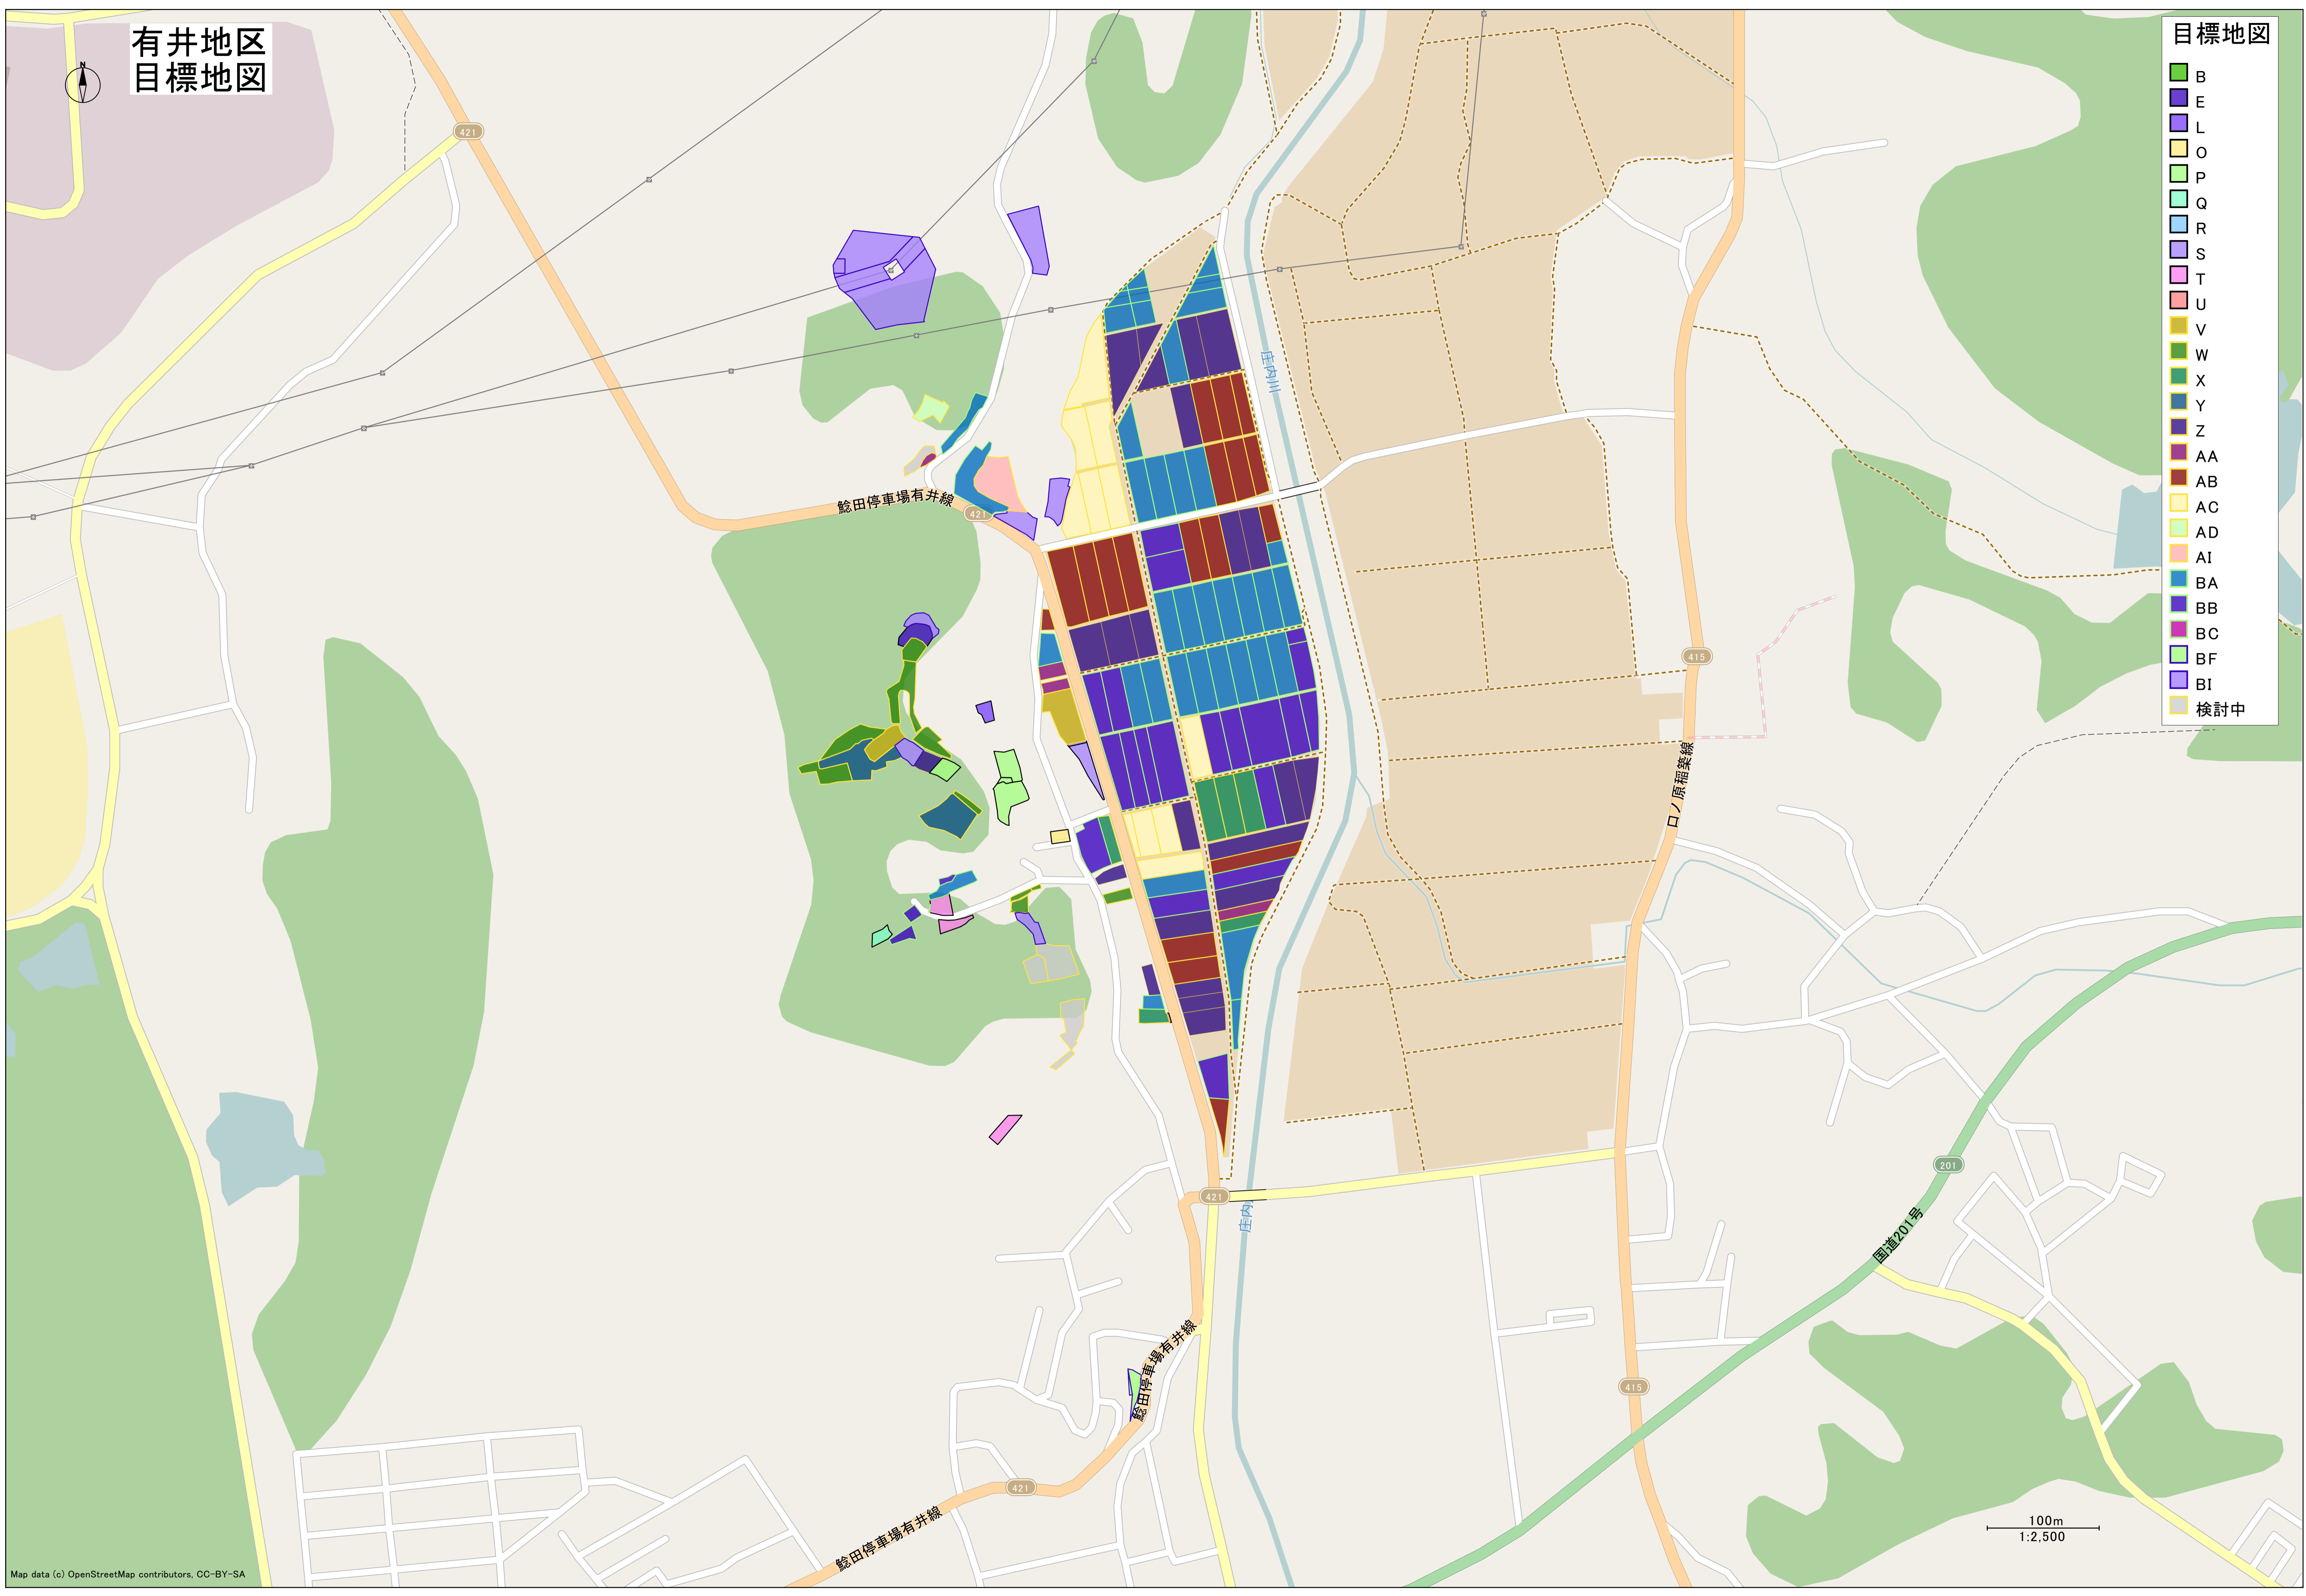

有井地区
目標地図

- 目標地図
- B
 - E
 - L
 - O
 - P
 - Q
 - R
 - S
 - T
 - U
 - V
 - W
 - X
 - Y
 - Z
 - AA
 - AB
 - AC
 - AD
 - AI
 - BA
 - BB
 - BC
 - BF
 - BI
 - 検討中

鯉田停車場有井線

鯉田停車場有井線

口ノ原集線

国道201号

100m
1:2,500