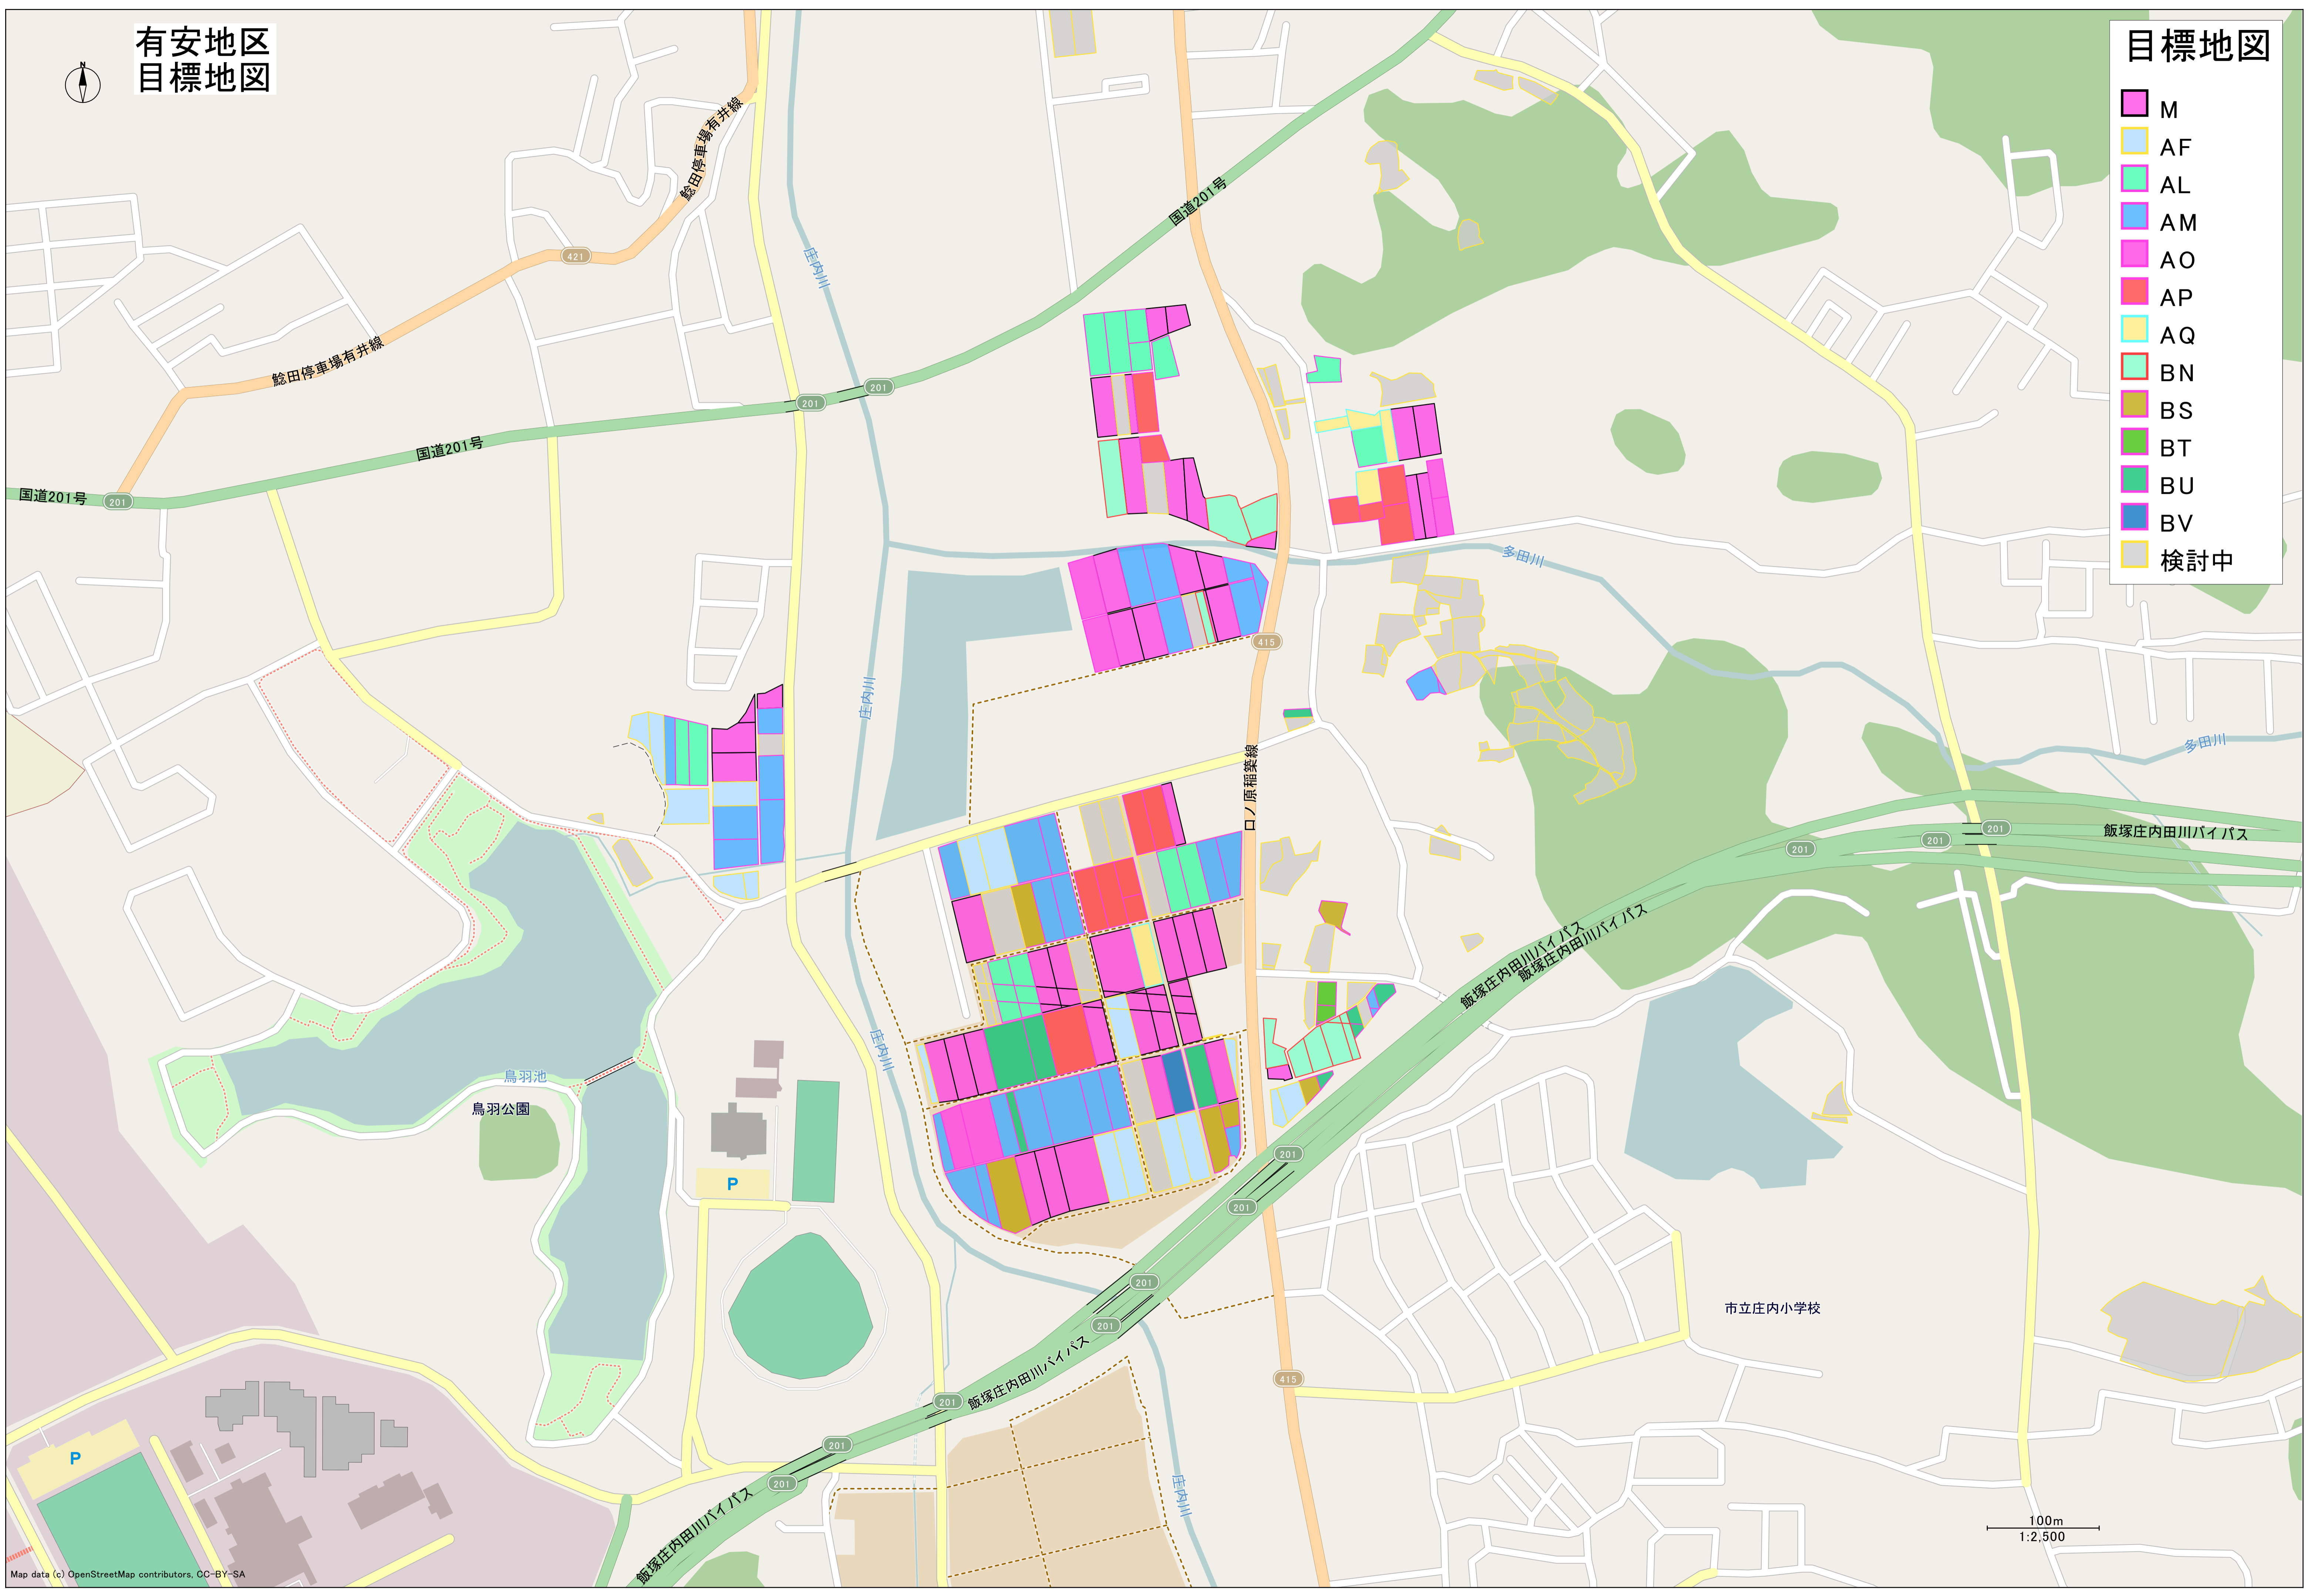

# 有安地区 目標地図

## 目標地図

- M
- AF
- AL
- AM
- AO
- AP
- AQ
- BN
- BS
- BT
- BU
- BV
- 検討中

100m  
1:2,500