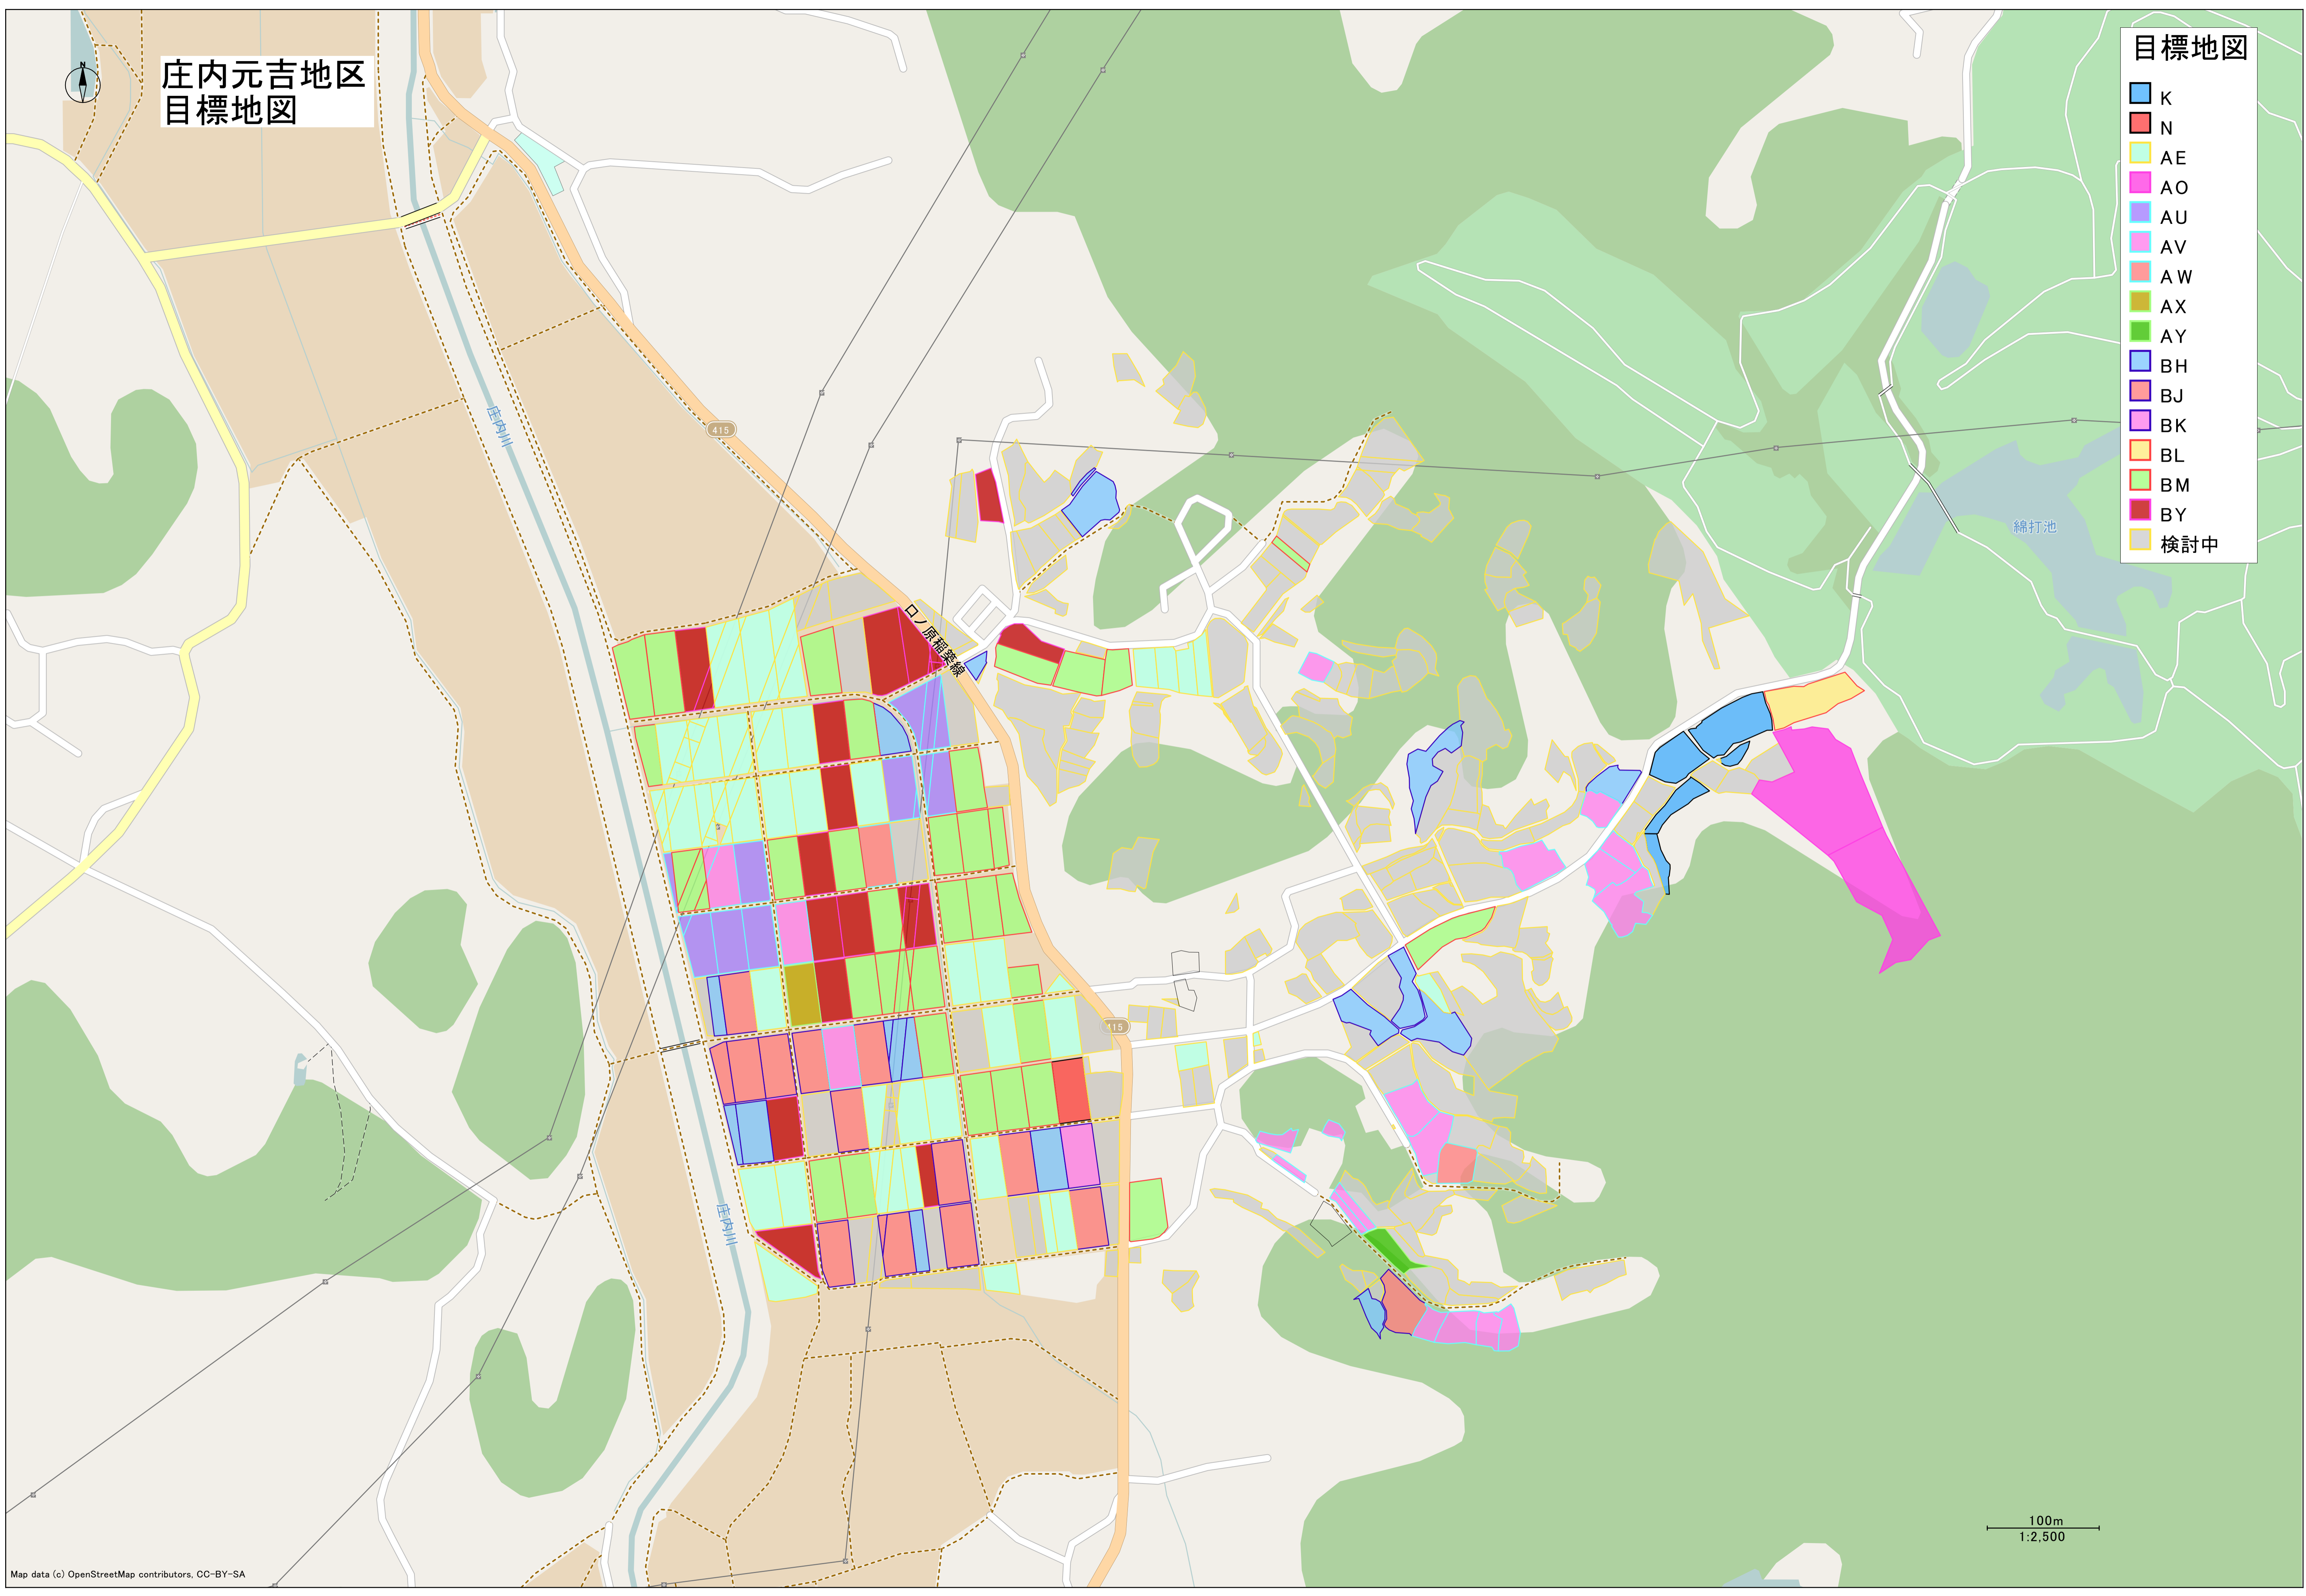

庄内元吉地区
目標地図

目標地図

- K
- N
- AE
- AO
- AU
- AV
- AW
- AX
- AY
- BH
- BJ
- BK
- BL
- BM
- BY
- 検討中

100m
1:2,500