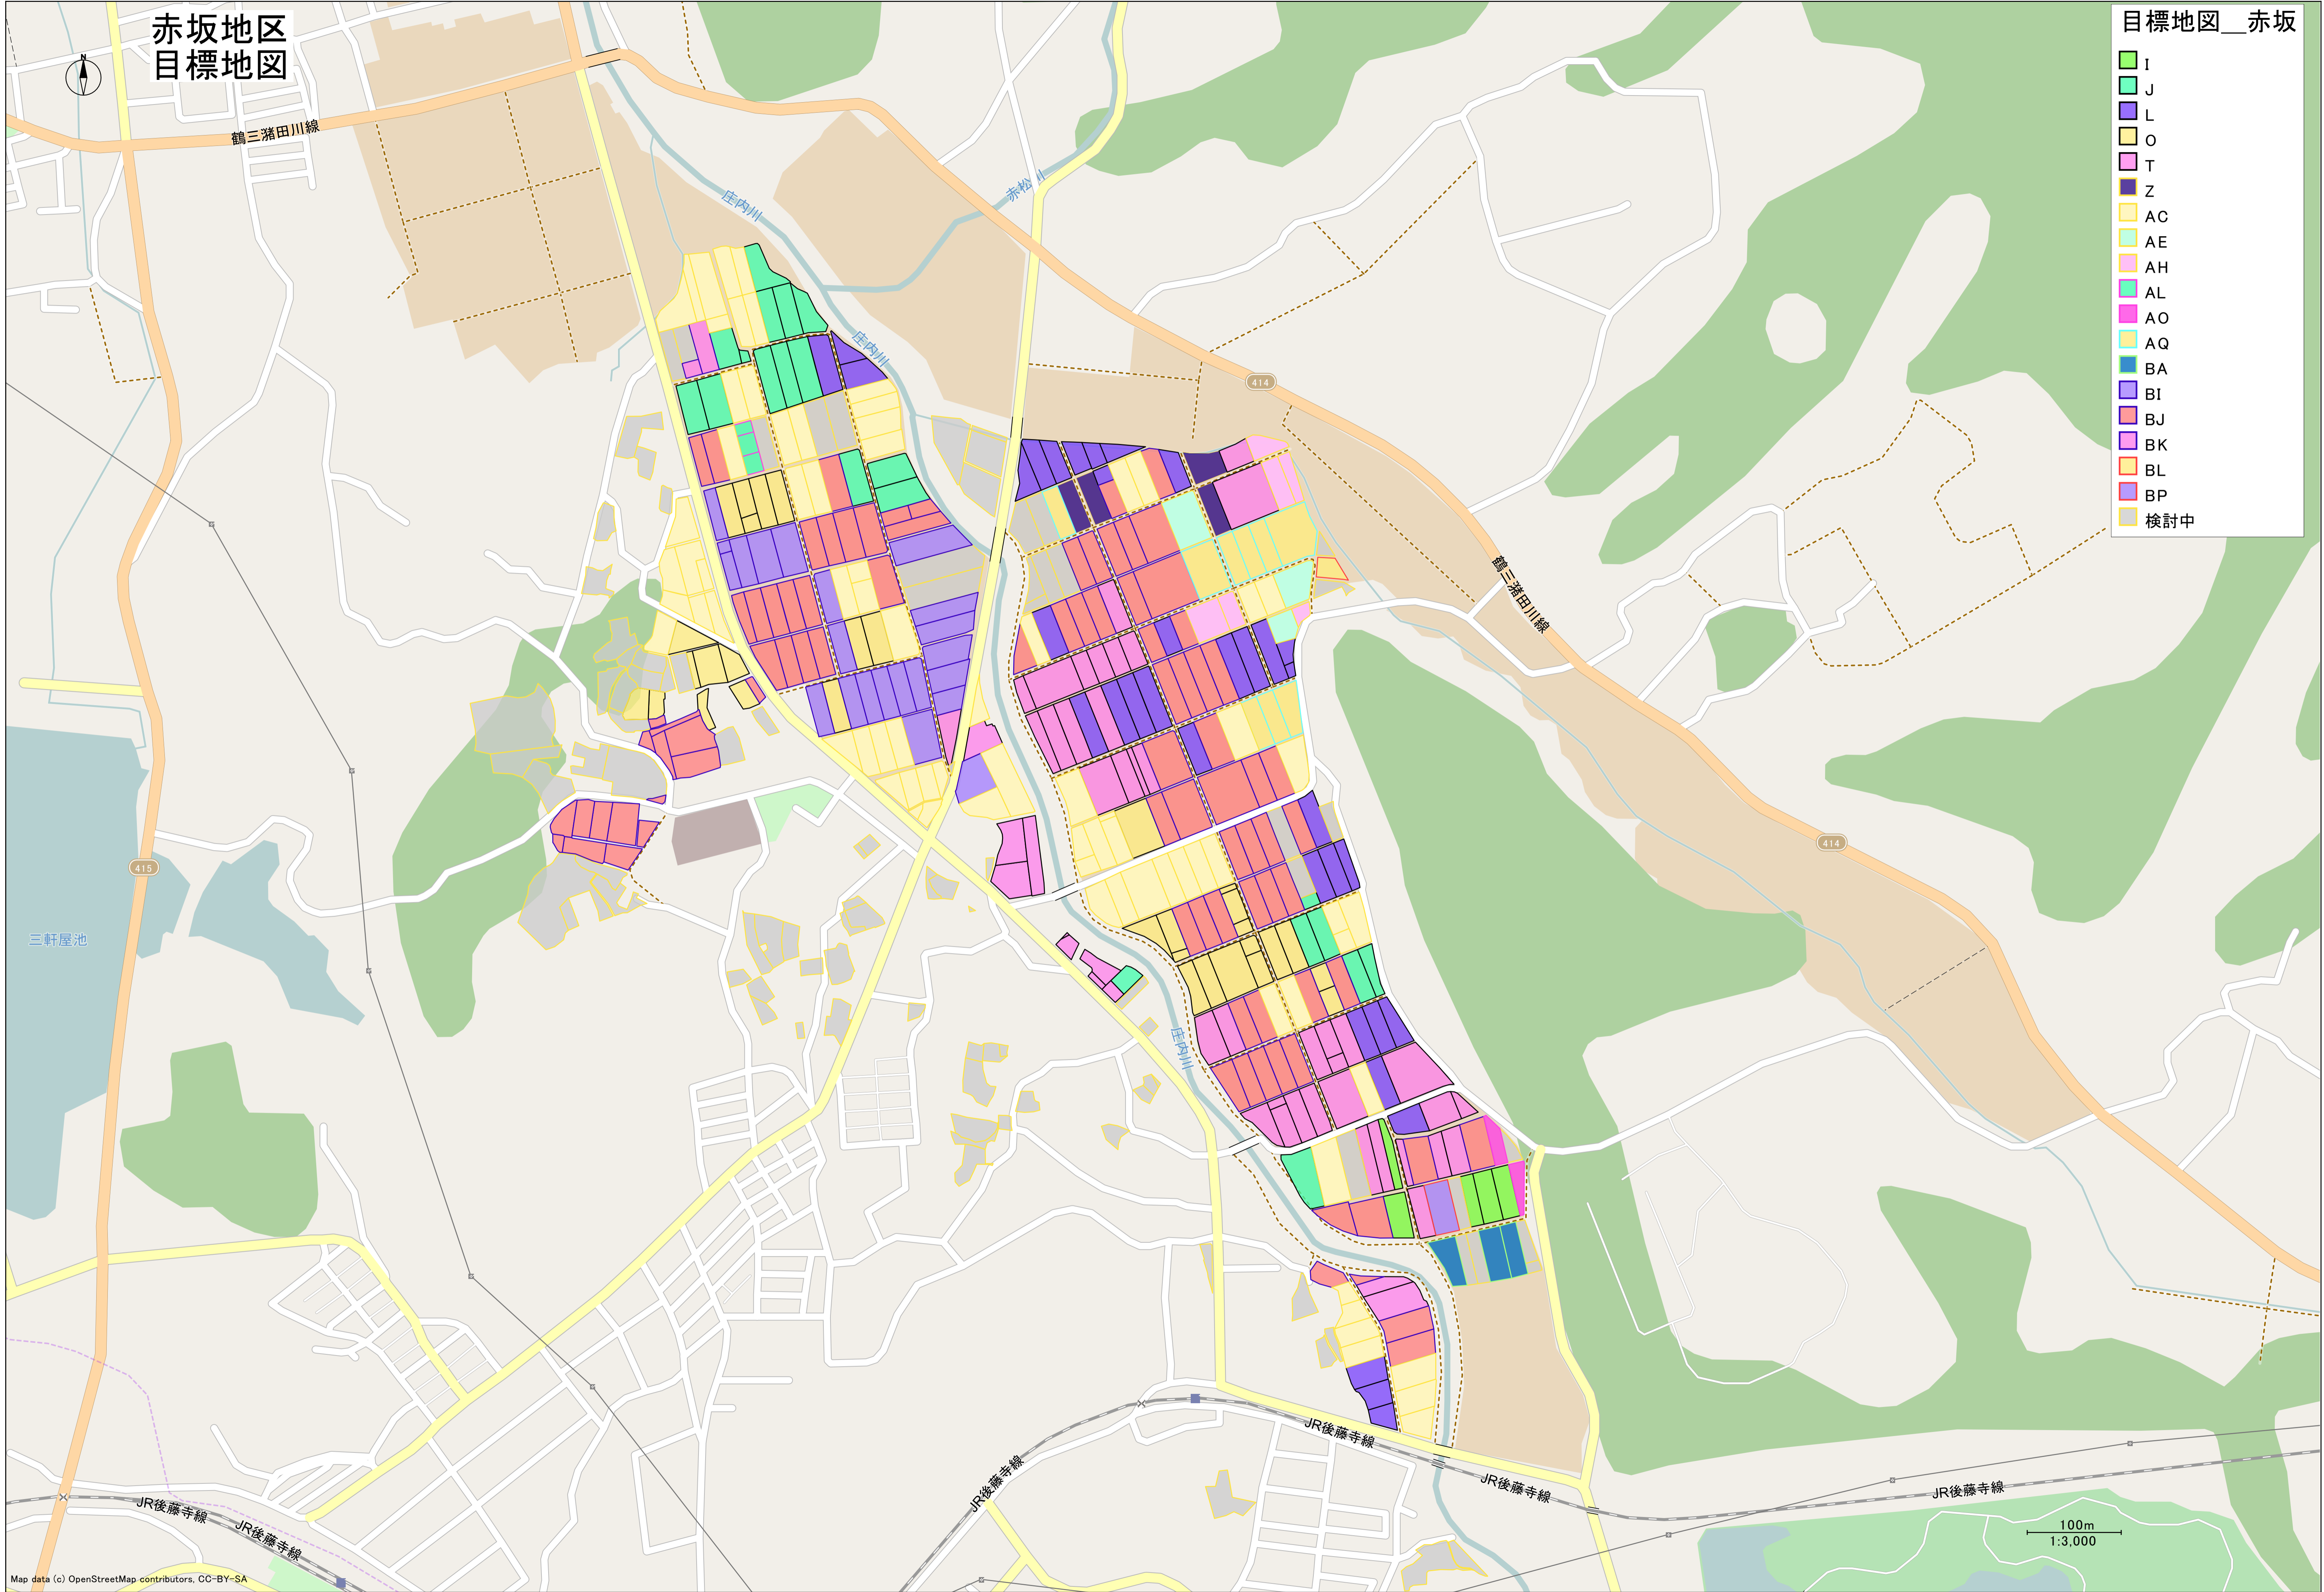

赤坂地区 目標地図

目標地図_赤坂

- I
- J
- L
- O
- T
- Z
- AC
- AE
- AH
- AL
- AO
- AQ
- BA
- BI
- BJ
- BK
- BL
- BP
- 検討中

100m
1:3,000