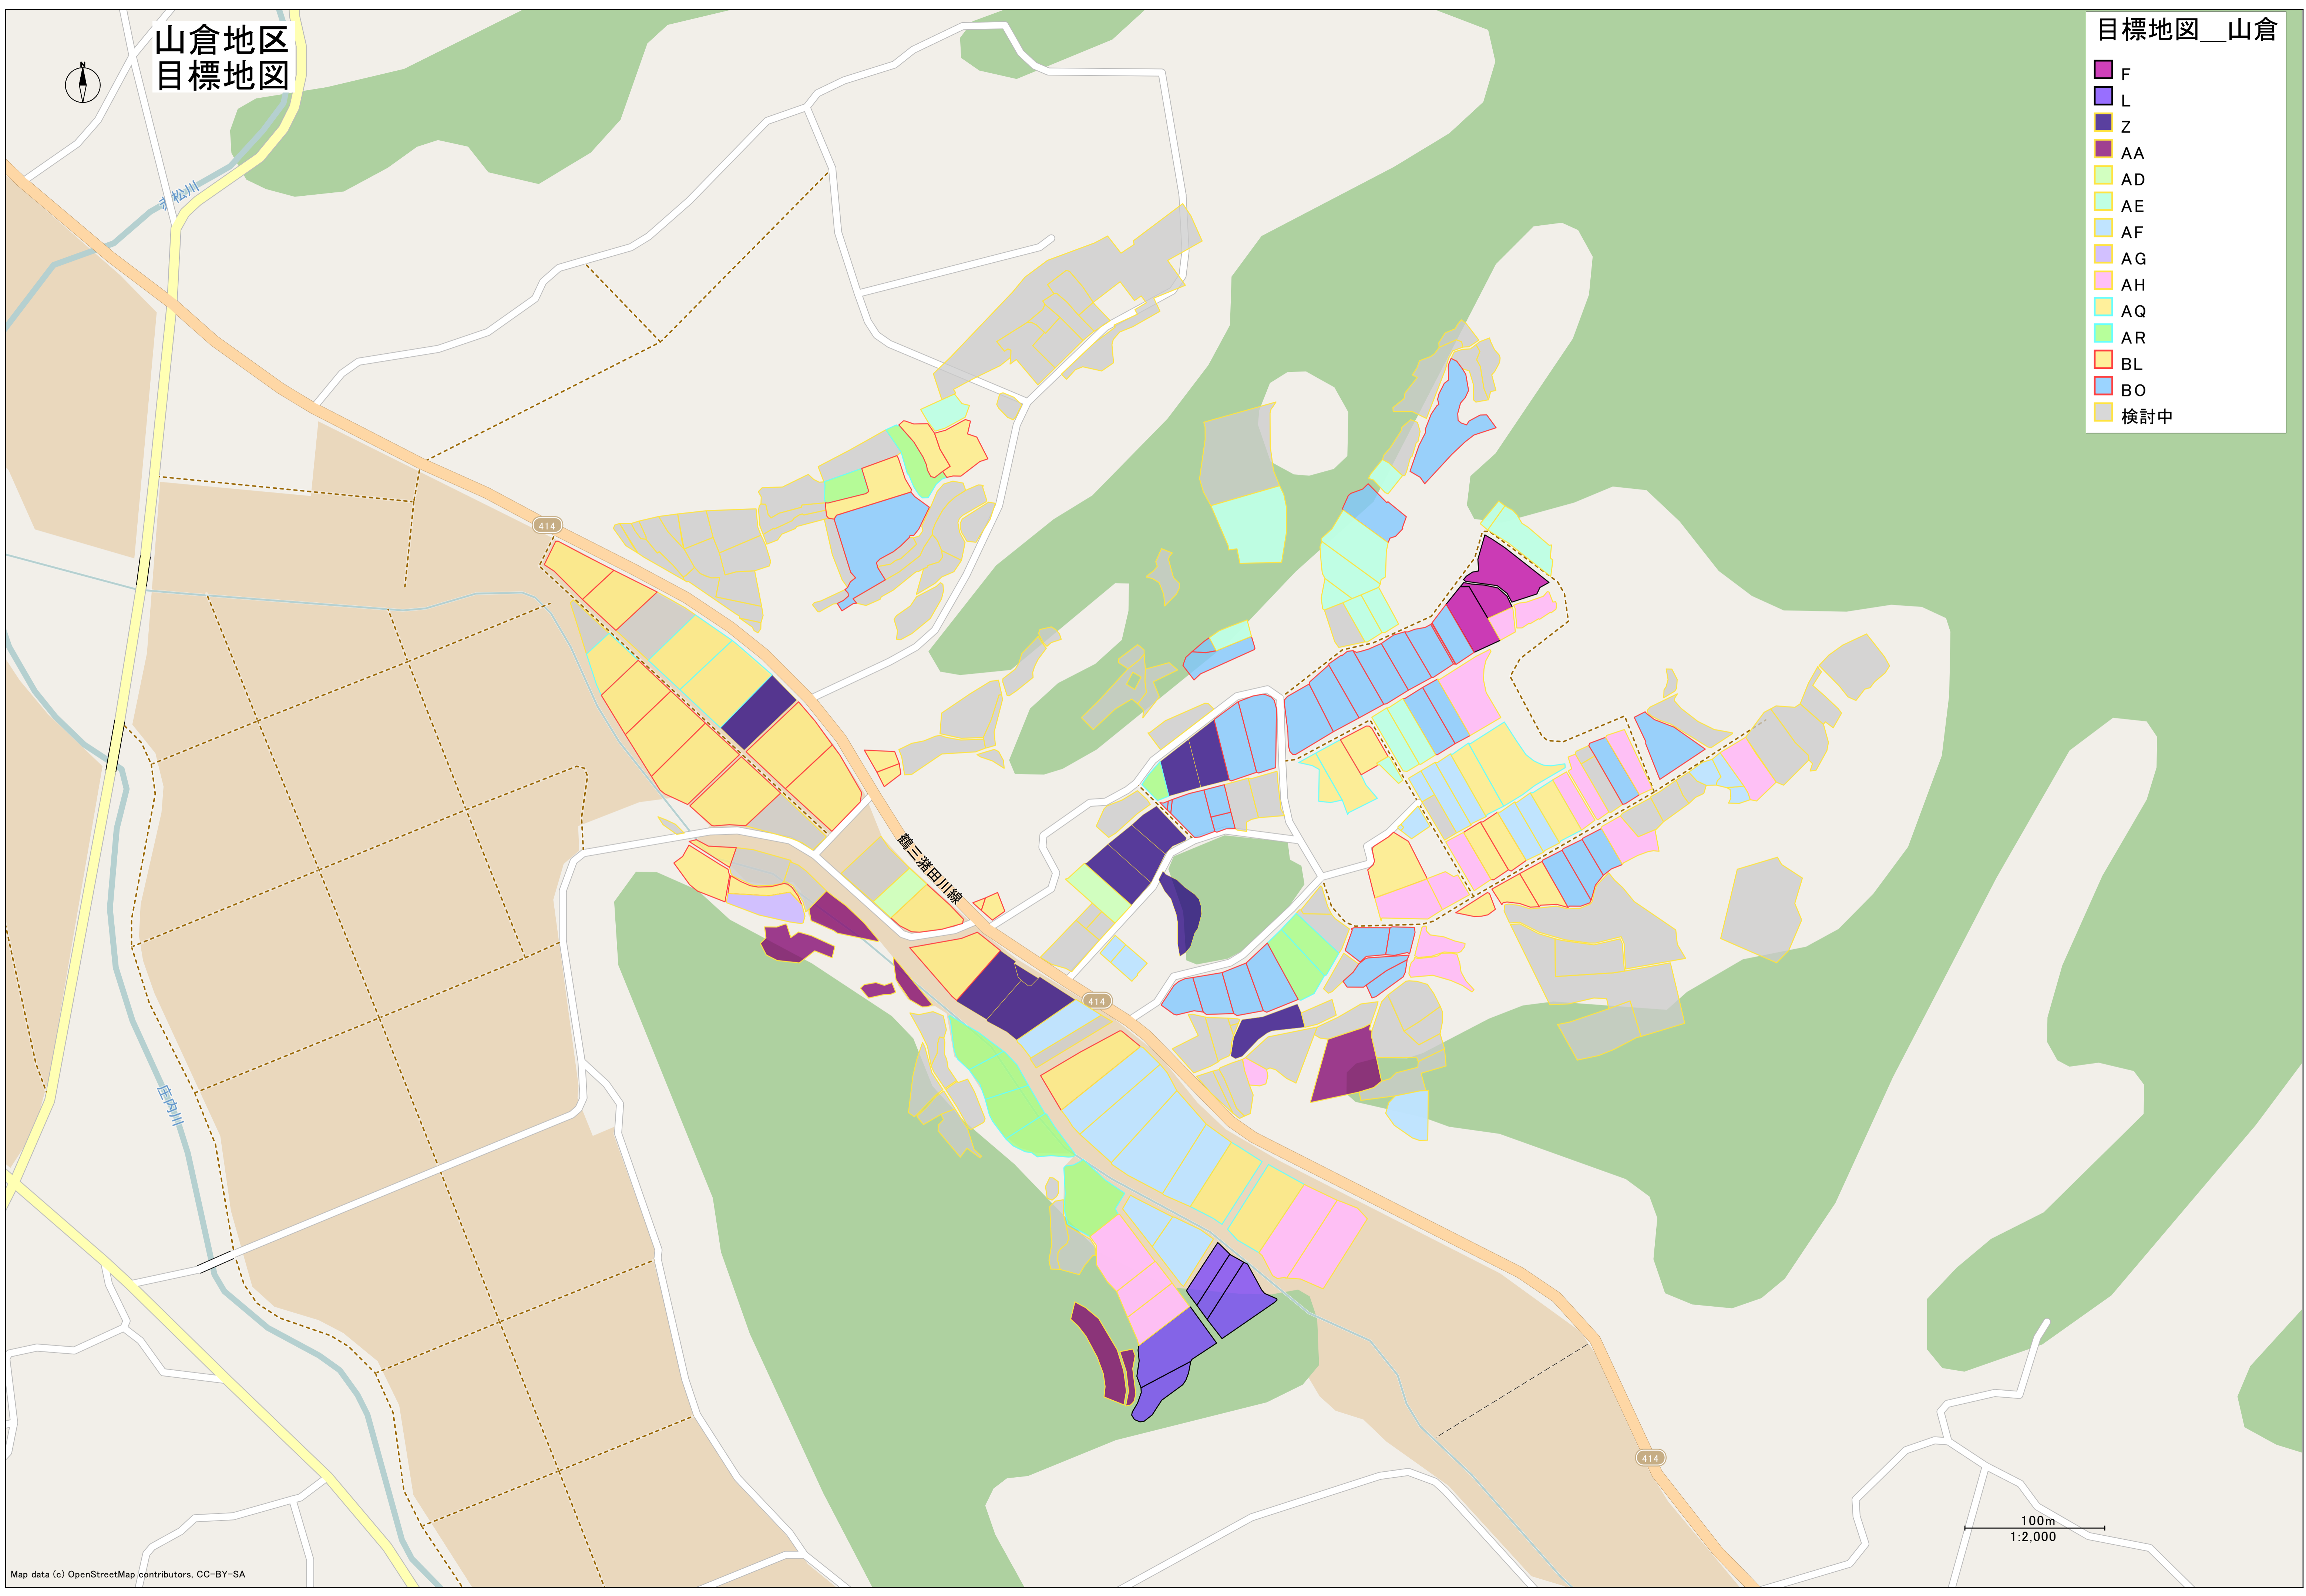

山倉地区  
目標地図

目標地図\_山倉

- F
- L
- Z
- AA
- AD
- AE
- AF
- AG
- AH
- AQ
- AR
- BL
- BO
- 検討中

100m  
1:2,000