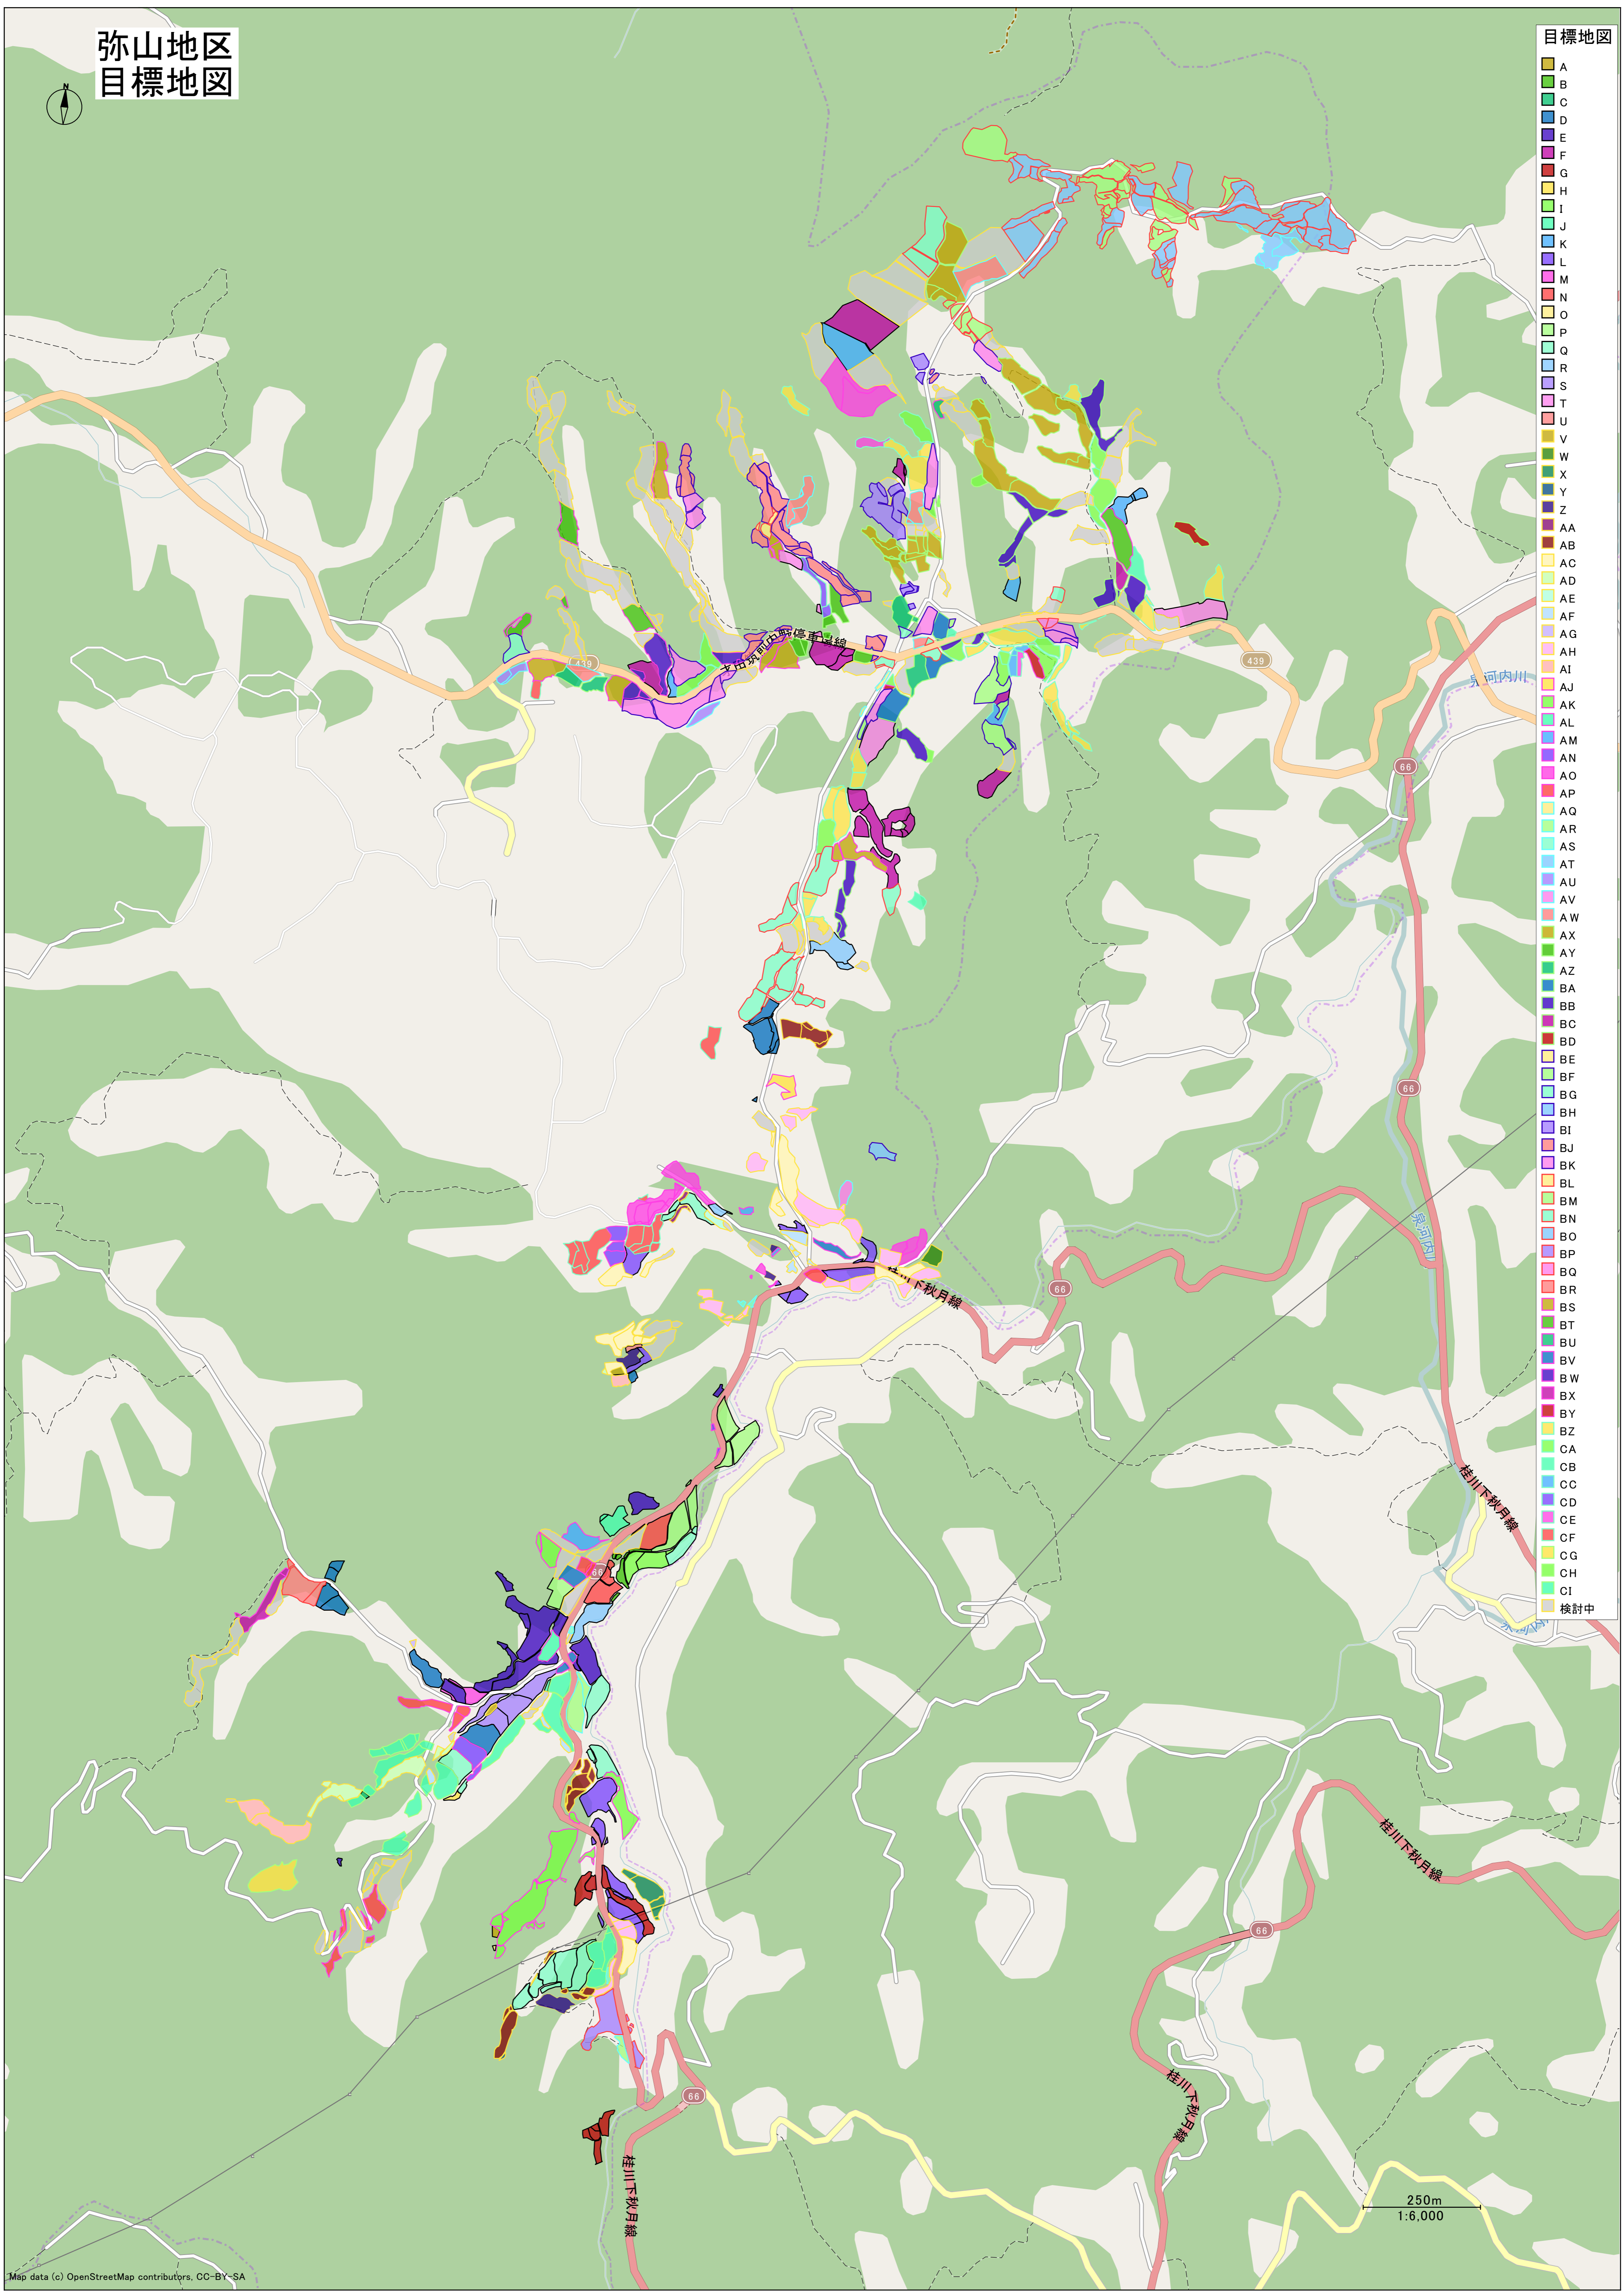

弥山地区 目標地図

目標地図

- A
- B
- C
- D
- E
- F
- G
- H
- I
- J
- K
- L
- M
- N
- O
- P
- Q
- R
- S
- T
- U
- V
- W
- X
- Y
- Z
- AA
- AB
- AC
- AD
- AE
- AF
- AG
- AH
- AI
- AJ
- AK
- AL
- AM
- AN
- AO
- AP
- AQ
- AR
- AS
- AT
- AU
- AV
- AW
- AX
- AY
- AZ
- BA
- BB
- BC
- BD
- BE
- BF
- BG
- BH
- BI
- BJ
- BK
- BL
- BM
- BN
- BO
- BP
- BQ
- BR
- BS
- BT
- BU
- BV
- BW
- BX
- BY
- BZ
- CA
- CB
- CC
- CD
- CE
- CF
- CG
- CH
- CI
- 検討中

250m
1:6,000