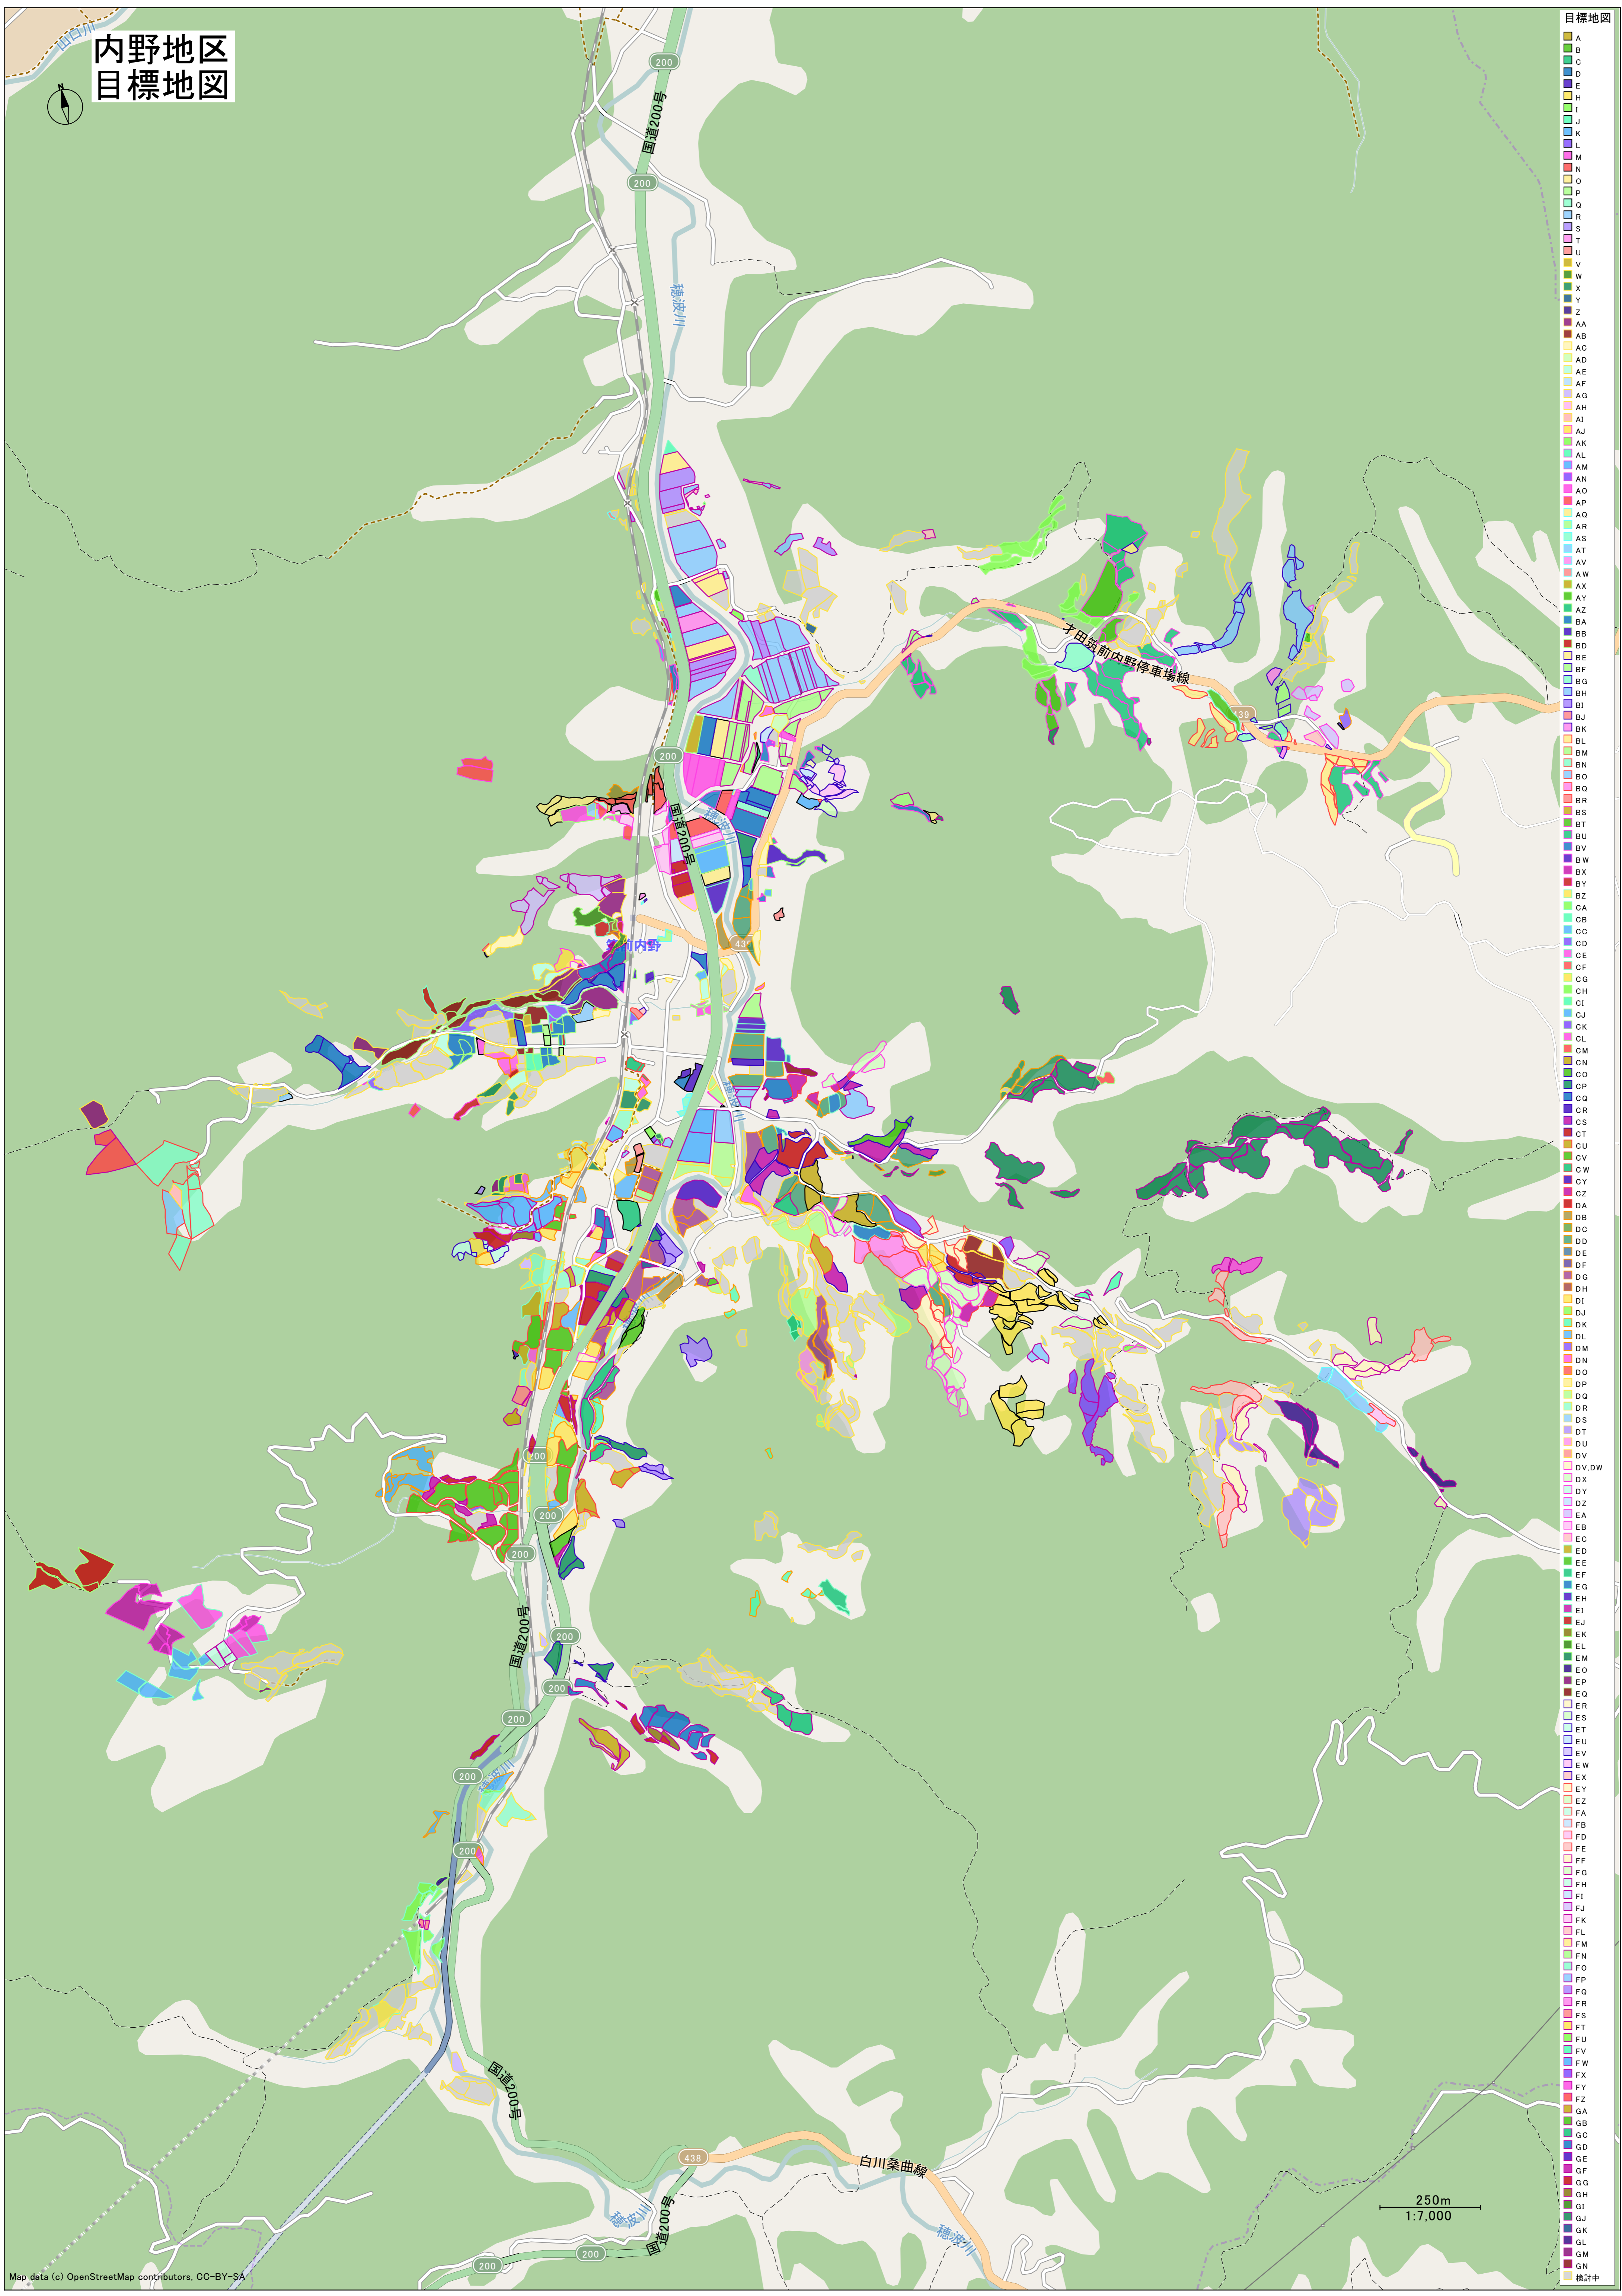

# 内野地区 目標地図

- 目標地図
- A
  - B
  - C
  - D
  - E
  - F
  - G
  - H
  - I
  - J
  - K
  - L
  - M
  - N
  - O
  - P
  - Q
  - R
  - S
  - T
  - U
  - V
  - W
  - X
  - Y
  - Z
  - AA
  - AB
  - AC
  - AD
  - AE
  - AF
  - AG
  - AH
  - AI
  - AJ
  - AK
  - AL
  - AM
  - AN
  - AO
  - AP
  - AQ
  - AR
  - AS
  - AT
  - AV
  - AW
  - AX
  - AY
  - AZ
  - BA
  - BB
  - BD
  - BE
  - BG
  - BH
  - BI
  - BJ
  - BK
  - BL
  - BM
  - BN
  - BO
  - BQ
  - BR
  - BS
  - BT
  - BU
  - BV
  - BW
  - BX
  - BY
  - BZ
  - CA
  - CB
  - CC
  - CD
  - CE
  - CF
  - CG
  - CH
  - CI
  - CJ
  - CK
  - CL
  - CM
  - CN
  - CO
  - CP
  - CQ
  - CR
  - CS
  - CT
  - CU
  - CV
  - CW
  - CY
  - DA
  - DB
  - DC
  - DD
  - DE
  - DF
  - DG
  - DH
  - DI
  - DJ
  - DK
  - DL
  - DM
  - DN
  - DO
  - DP
  - DQ
  - DR
  - DS
  - DT
  - DU
  - DV
  - DV.DW
  - DX
  - DY
  - DZ
  - EA
  - EB
  - EC
  - ED
  - EE
  - EF
  - EG
  - EH
  - EI
  - EJ
  - EK
  - EL
  - EM
  - EO
  - EP
  - EQ
  - ER
  - ES
  - ET
  - EU
  - EV
  - EW
  - EX
  - EY
  - EZ
  - FA
  - FB
  - FC
  - FD
  - FE
  - FF
  - FG
  - FH
  - FI
  - FJ
  - FK
  - FL
  - FM
  - FN
  - FO
  - FP
  - FQ
  - FR
  - FS
  - FT
  - FU
  - FV
  - FW
  - FX
  - FY
  - FZ
  - GA
  - GB
  - GC
  - GD
  - GE
  - GF
  - GG
  - GH
  - GI
  - GJ
  - GK
  - GL
  - GM
  - GN
  - GN
  - 棟計中

250m  
1:7,000