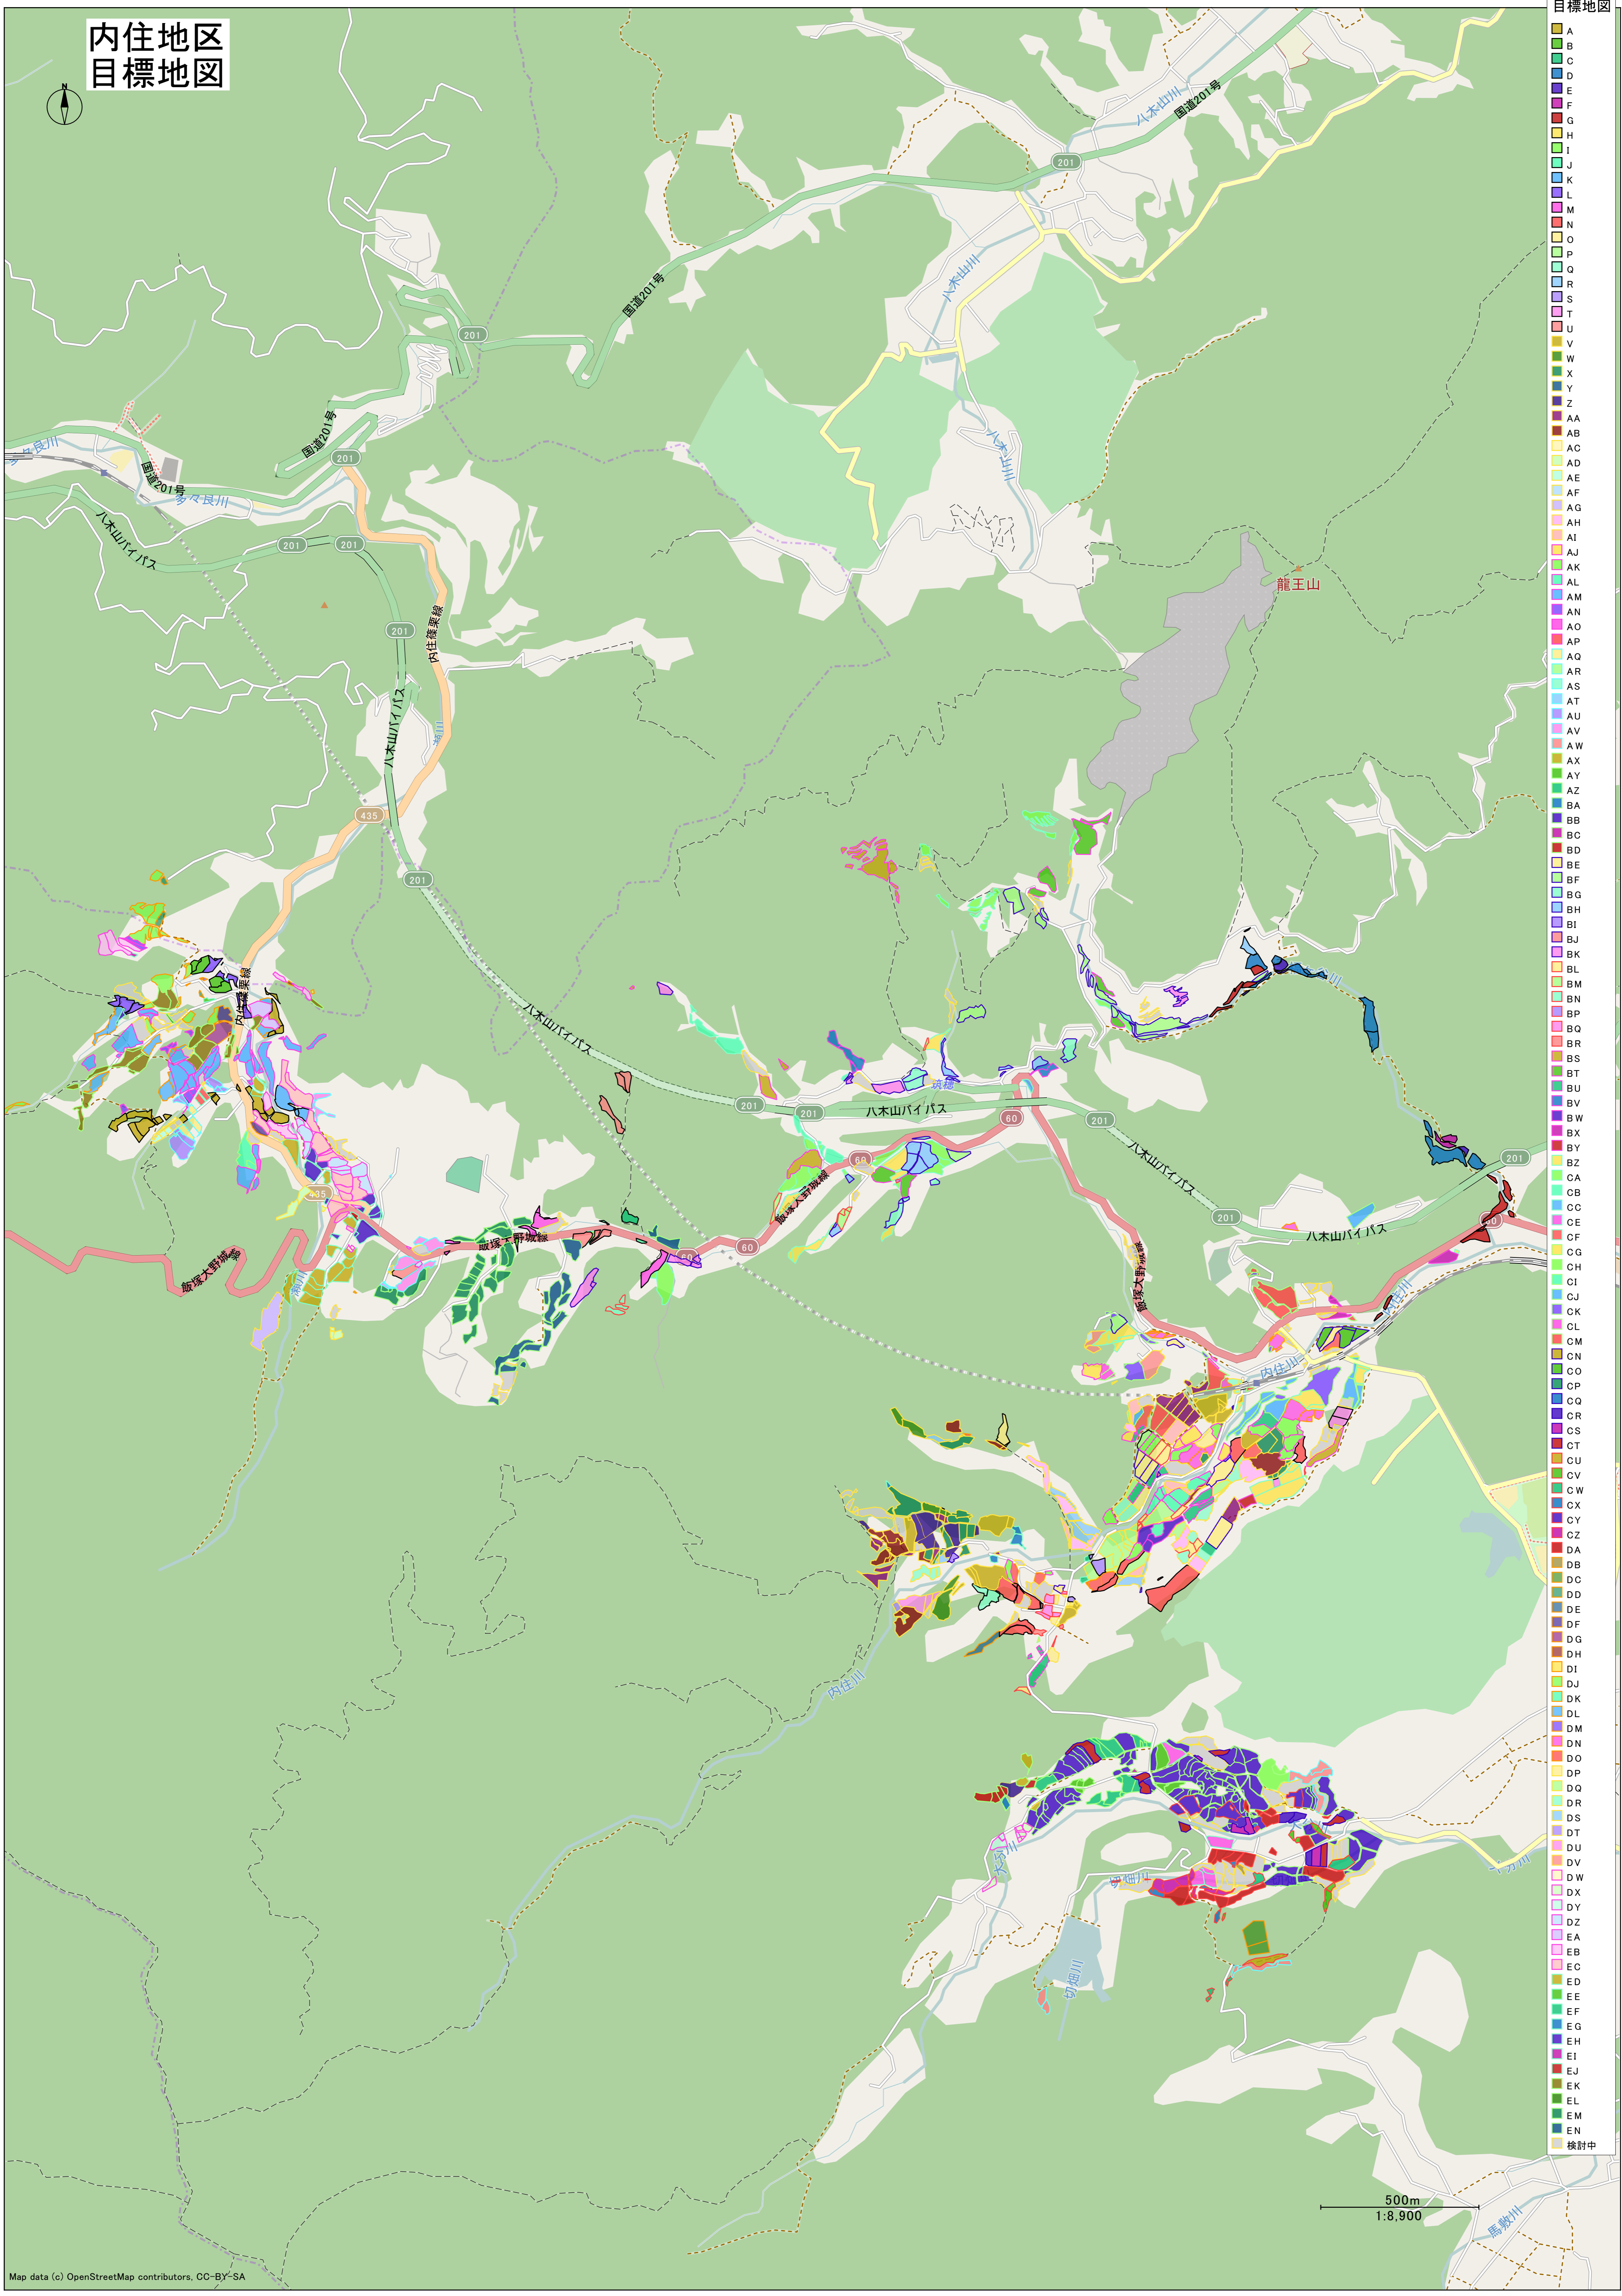

# 内住地区 目標地図

- A
- B
- C
- D
- E
- F
- G
- H
- I
- J
- K
- L
- M
- N
- O
- P
- Q
- R
- S
- T
- U
- V
- W
- X
- Y
- Z
- AA
- AB
- AC
- AD
- AE
- AF
- AG
- AH
- AI
- AJ
- AK
- AL
- AM
- AN
- AO
- AP
- AQ
- AR
- AS
- AT
- AU
- AV
- AW
- AX
- AY
- AZ
- BA
- BB
- BC
- BD
- BE
- BF
- BG
- BH
- BI
- BJ
- BK
- BL
- BM
- BN
- BP
- BQ
- BR
- BS
- BT
- BU
- BV
- BW
- BX
- BY
- BZ
- CA
- CB
- CC
- CE
- CF
- CG
- CH
- CI
- CJ
- CK
- CL
- CM
- CN
- CO
- CP
- CQ
- CR
- CS
- CT
- CU
- CV
- CW
- CX
- CY
- CZ
- DA
- DB
- DC
- DD
- DE
- DF
- DG
- DH
- DI
- DJ
- DK
- DL
- DM
- DN
- DO
- DP
- DQ
- DR
- DS
- DT
- DU
- DV
- DW
- DX
- DY
- DZ
- EA
- EB
- ED
- EE
- EF
- EG
- EH
- EI
- EJ
- EK
- EL
- EM
- EN
- 検討中

500m  
1:8,900