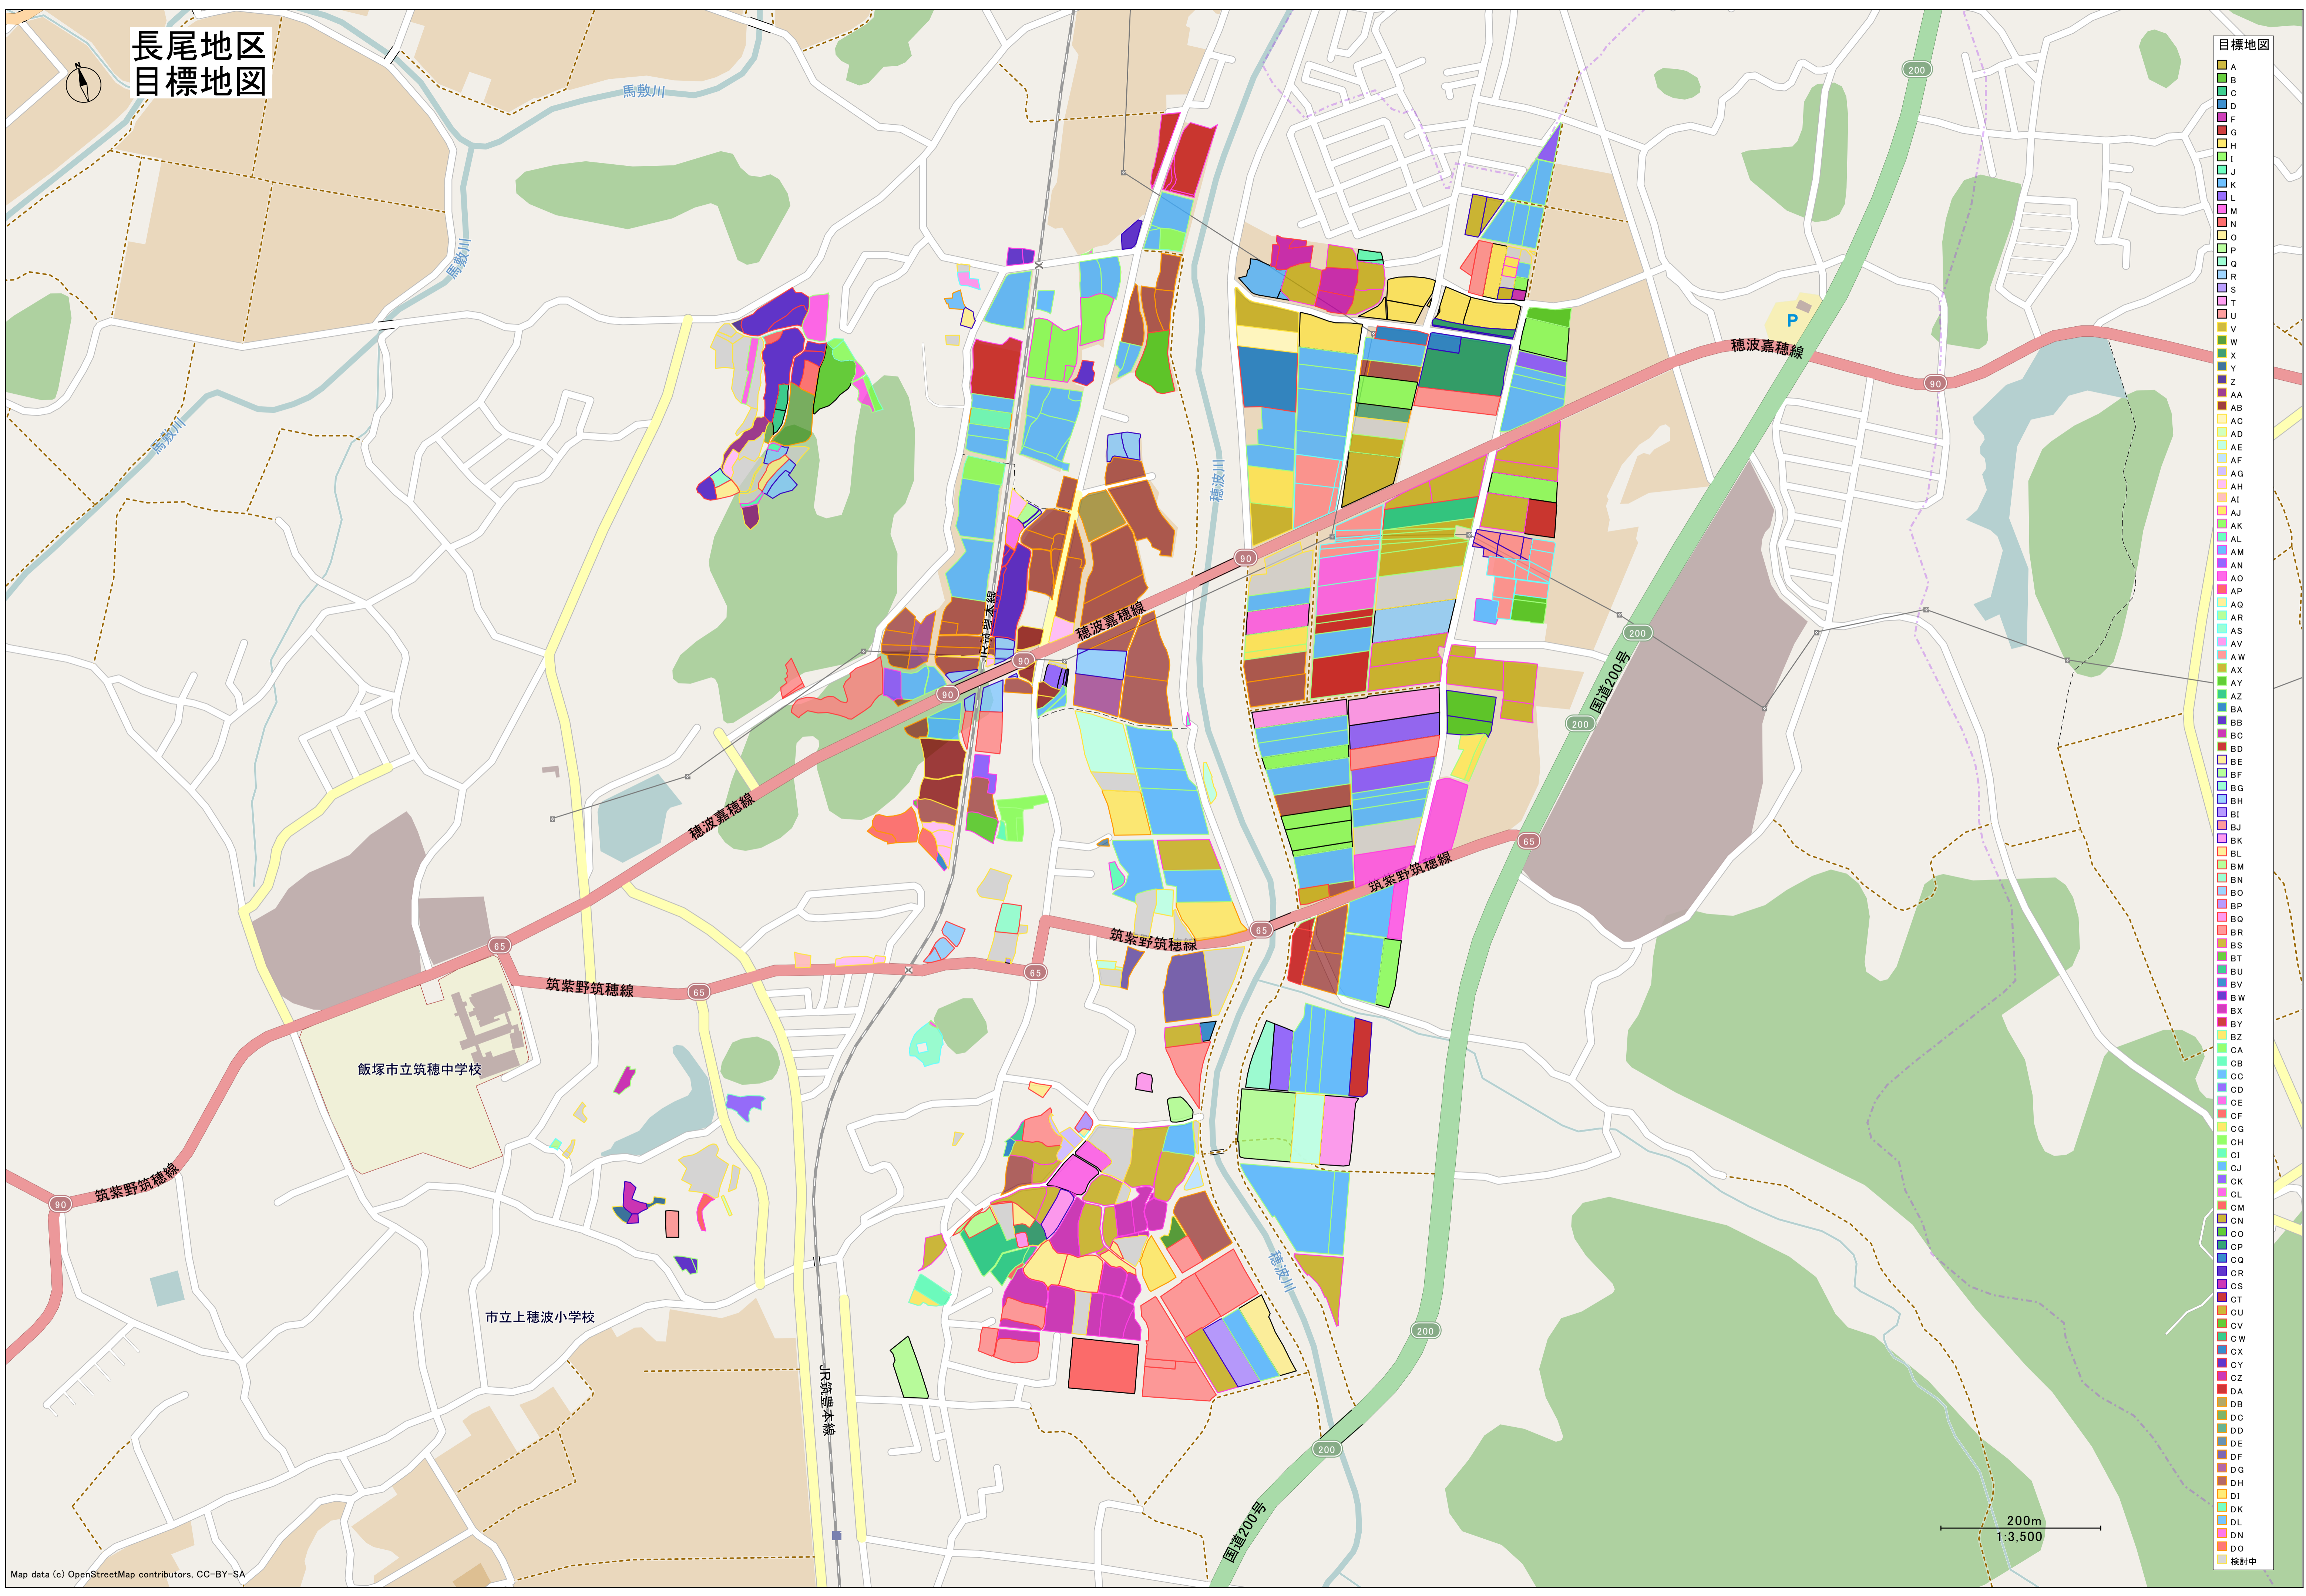

長尾地区 目標地図

- A
- B
- C
- D
- F
- G
- H
- I
- J
- K
- L
- M
- N
- O
- P
- Q
- R
- S
- T
- U
- V
- W
- X
- Y
- Z
- AA
- AB
- AC
- AD
- AE
- AF
- AG
- AH
- AI
- AJ
- AK
- AL
- AM
- AN
- AO
- AP
- AQ
- AR
- AS
- AV
- AW
- AX
- AY
- AZ
- BA
- BB
- BC
- BD
- BE
- BF
- BG
- BH
- BI
- BJ
- BK
- BL
- BM
- BN
- BO
- BP
- BQ
- BR
- BS
- BT
- BU
- BV
- BW
- BX
- BY
- BZ
- CA
- CB
- CC
- CD
- CE
- CF
- CG
- CH
- CI
- CJ
- CK
- CL
- CM
- CN
- CO
- CP
- CQ
- CR
- CS
- CT
- CU
- CV
- CW
- CX
- CY
- CZ
- DA
- DB
- DC
- DD
- DE
- DF
- DG
- DH
- DI
- DK
- DL
- DN
- DO
- 検討中

200m
1:3,500