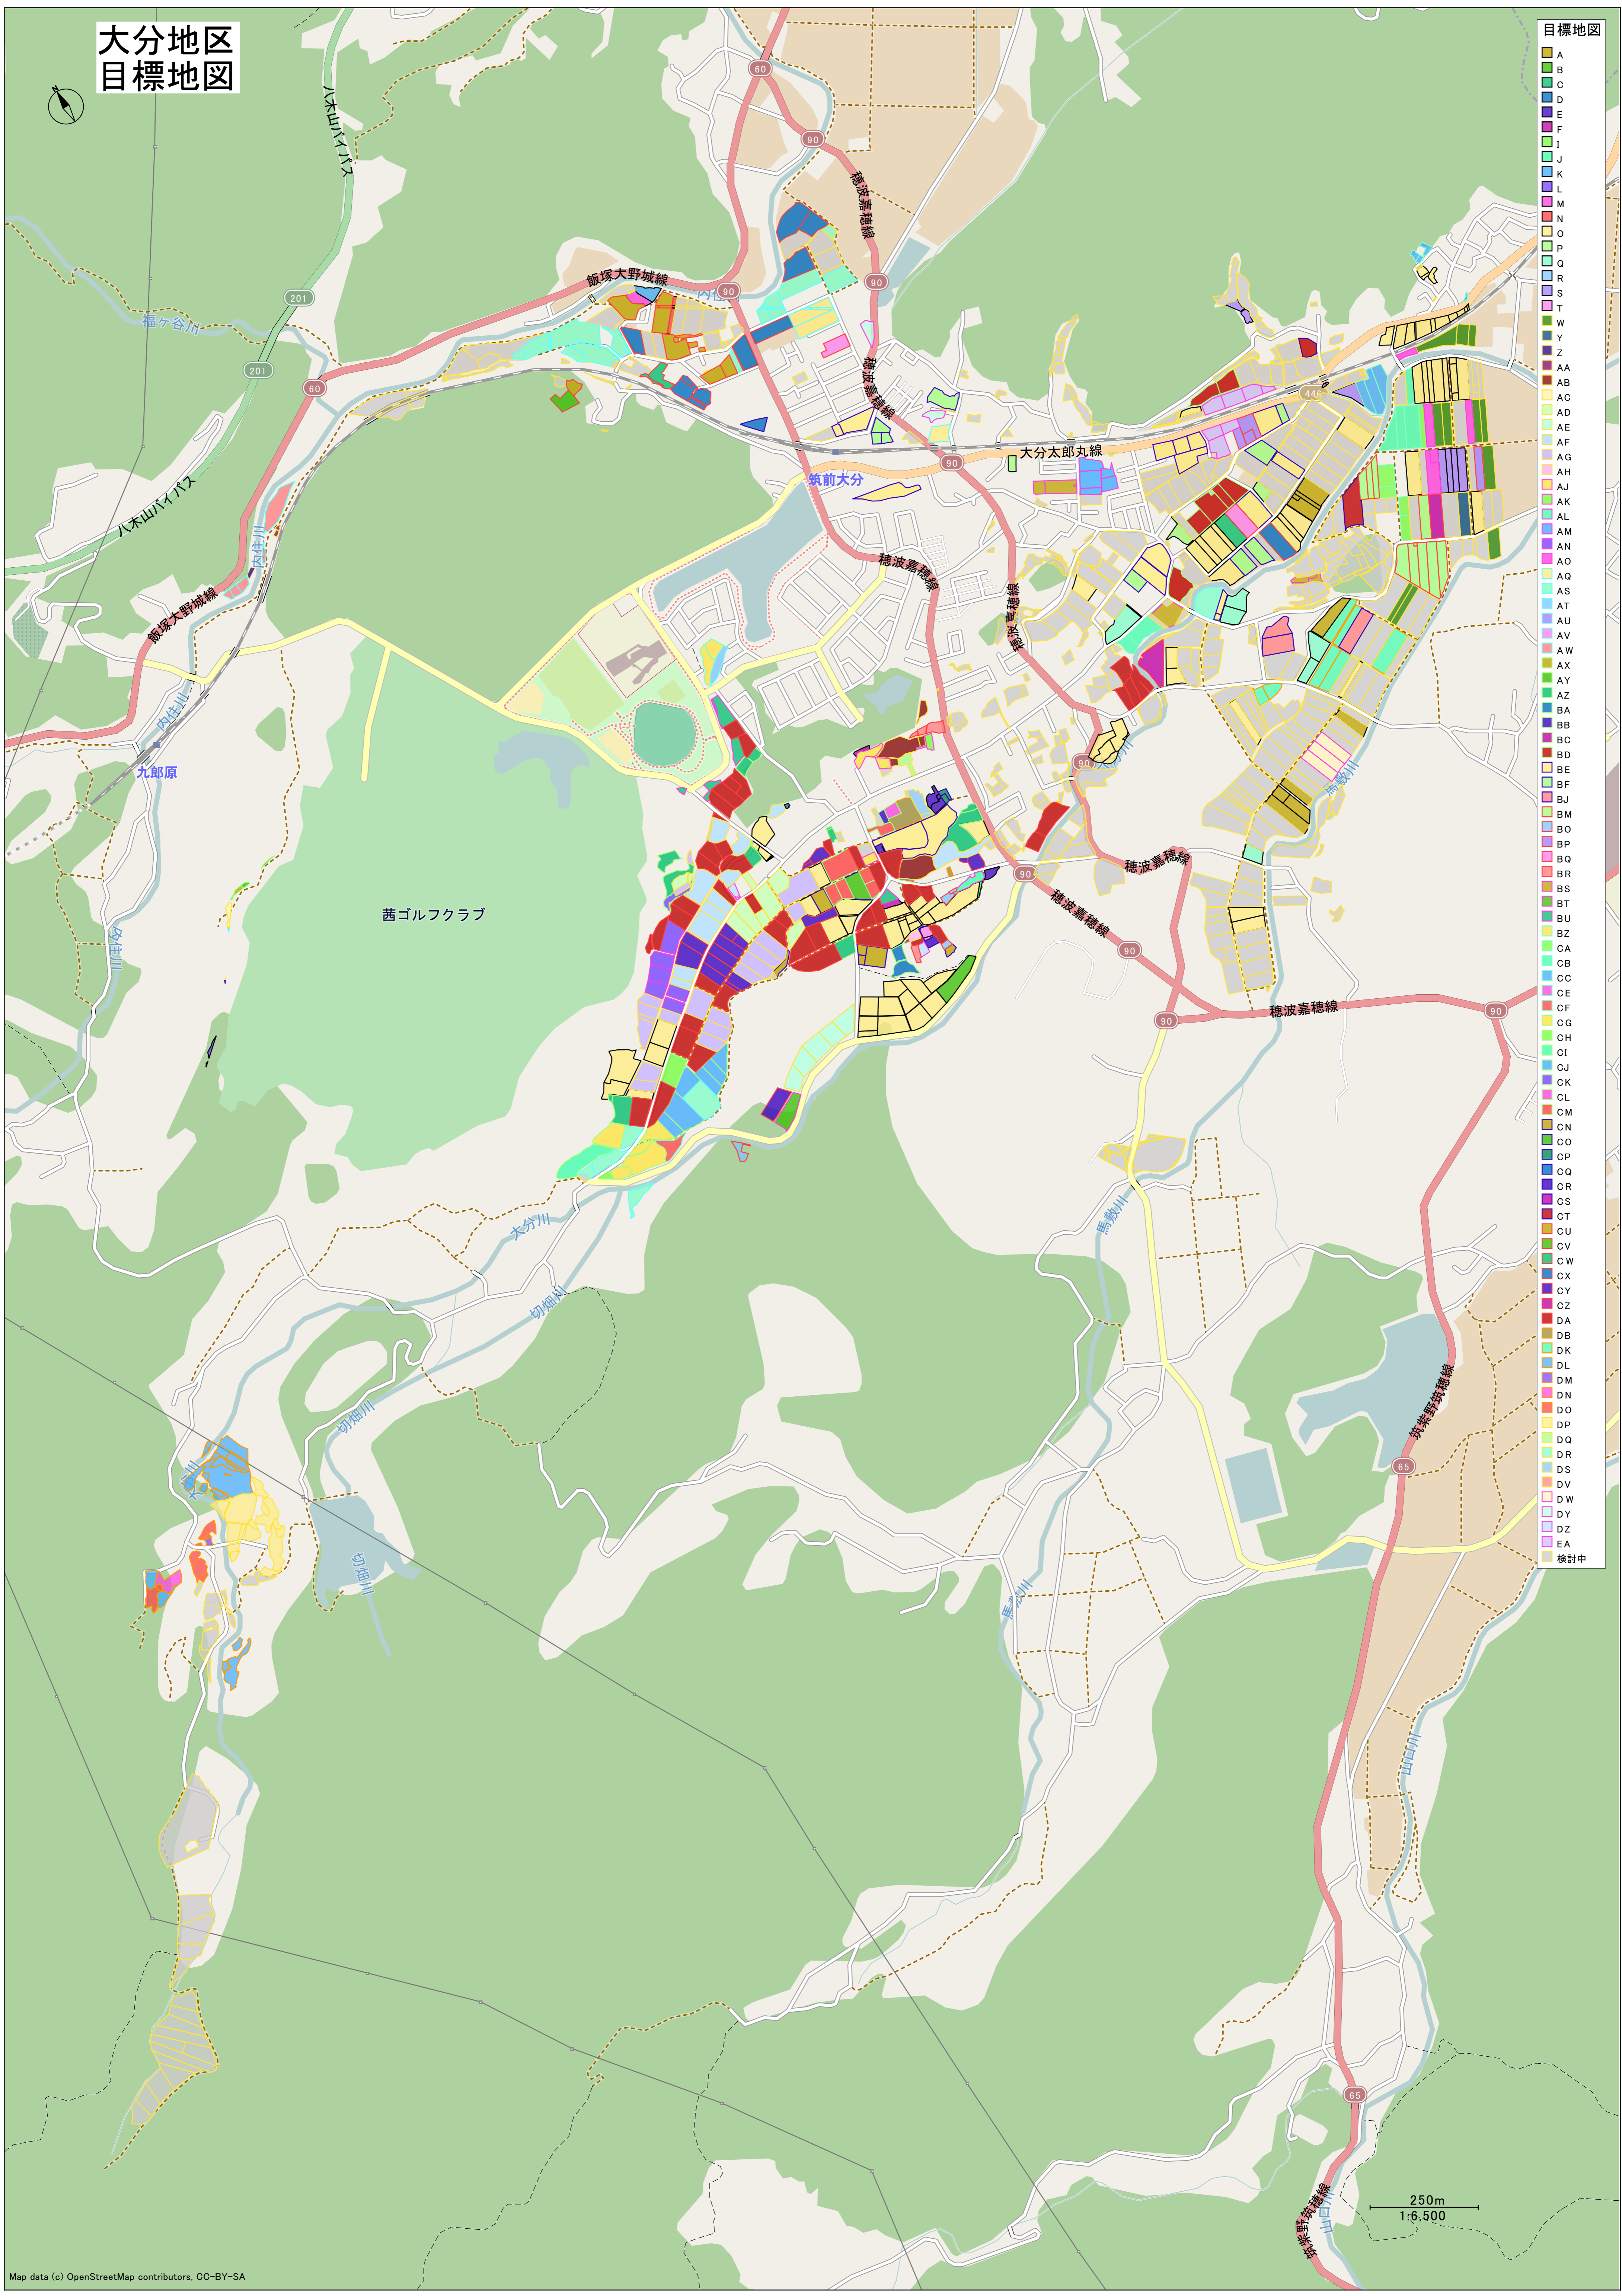

大分地区 目標地図

目標地図

- A
- B
- C
- D
- E
- F
- G
- H
- I
- J
- K
- L
- M
- N
- O
- P
- Q
- R
- S
- T
- U
- V
- W
- X
- Y
- Z
- AA
- AB
- AC
- AD
- AE
- AF
- AG
- AH
- AJ
- AK
- AL
- AM
- AN
- AO
- AQ
- AS
- AT
- AU
- AV
- AW
- AX
- AY
- AZ
- BA
- BB
- BC
- BD
- BE
- BF
- BJ
- BM
- BO
- BP
- BQ
- BR
- BS
- BT
- BU
- BZ
- CA
- CB
- CC
- CE
- CF
- CG
- CH
- CI
- CJ
- CK
- CL
- CM
- CN
- CO
- CP
- CQ
- CR
- CS
- CT
- CU
- CV
- CW
- CX
- CY
- CZ
- DA
- DB
- DK
- DL
- DM
- DN
- DO
- DP
- DG
- DR
- DS
- DV
- DW
- DY
- DZ
- EA
- 検討中

250m
1:6,500