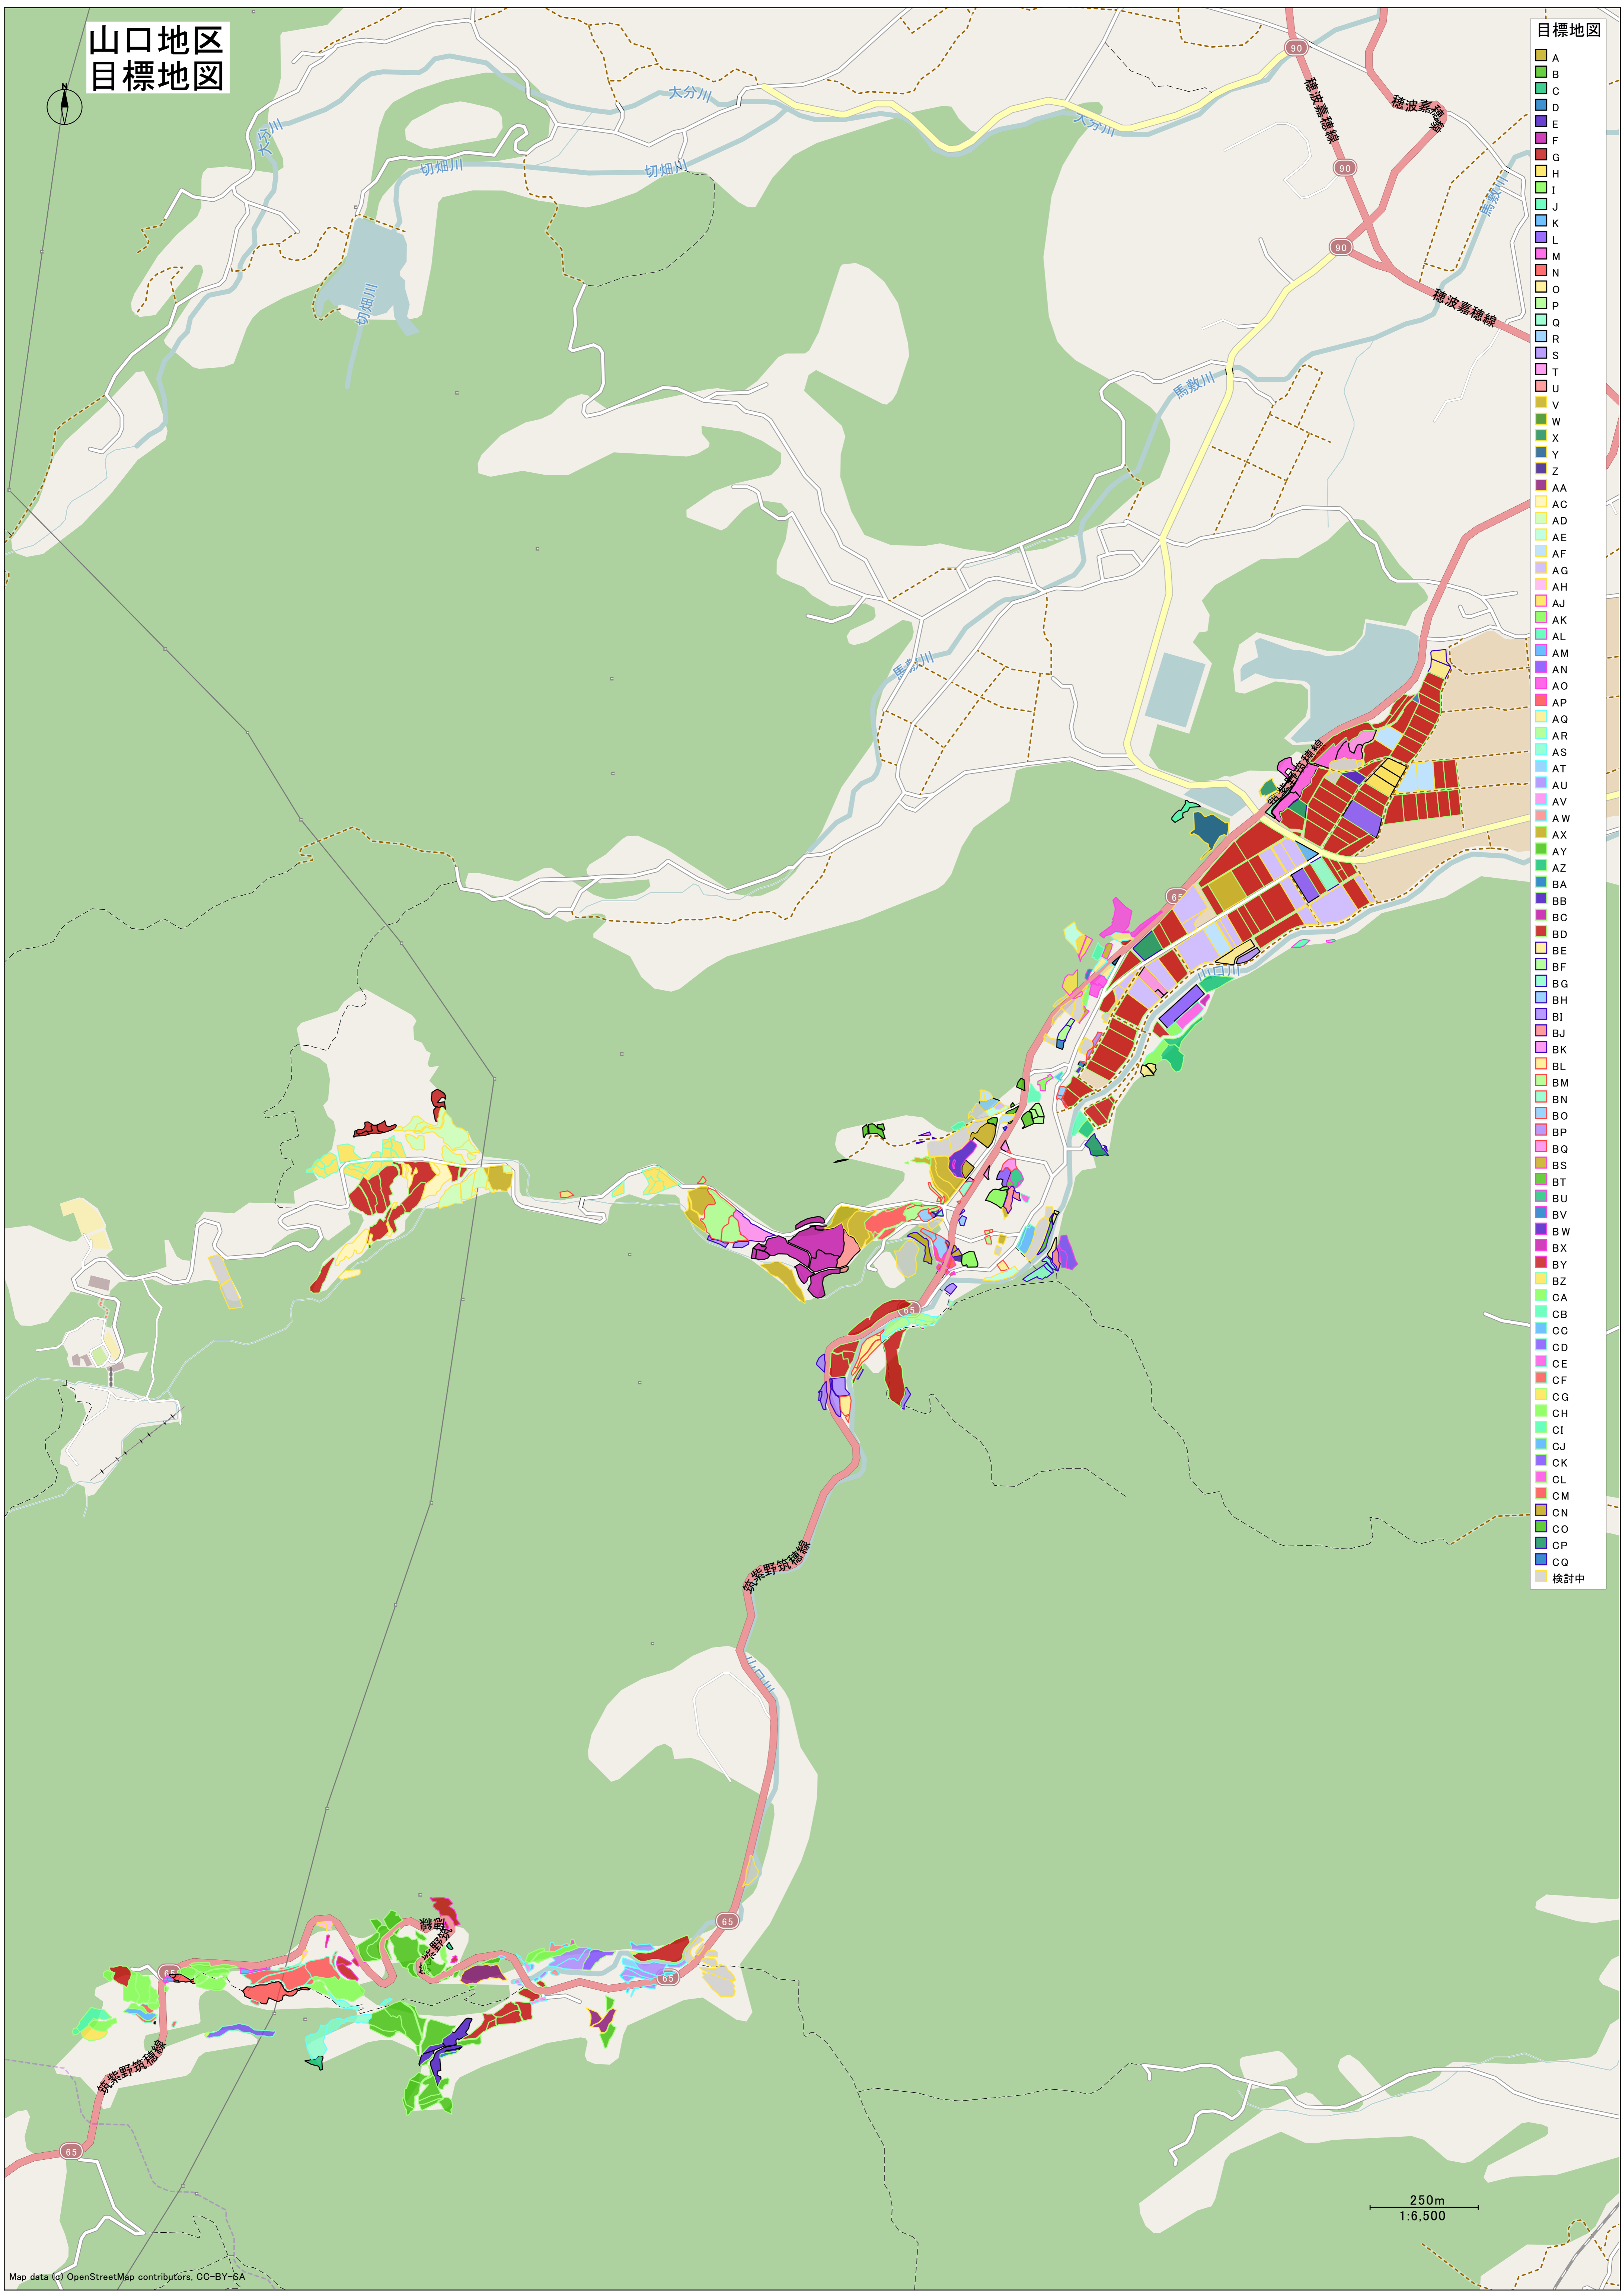

山口地区 目標地図

目標地図

- A
- B
- C
- D
- E
- F
- G
- H
- I
- J
- K
- L
- M
- N
- O
- P
- Q
- R
- S
- T
- U
- V
- W
- X
- Y
- Z
- AA
- AC
- AD
- AE
- AF
- AG
- AH
- AJ
- AK
- AL
- AM
- AN
- AO
- AP
- AQ
- AR
- AS
- AT
- AU
- AV
- AW
- AX
- AY
- AZ
- BA
- BB
- BC
- BD
- BE
- BF
- BG
- BH
- BI
- BJ
- BK
- BL
- BM
- BN
- BO
- BP
- BQ
- BS
- BT
- BU
- BV
- BW
- BX
- BY
- BZ
- CA
- CB
- CC
- CD
- CE
- CF
- CG
- CH
- CI
- CJ
- CK
- CL
- CM
- CN
- CO
- CP
- CQ
- 検討中

250m
1:6,500