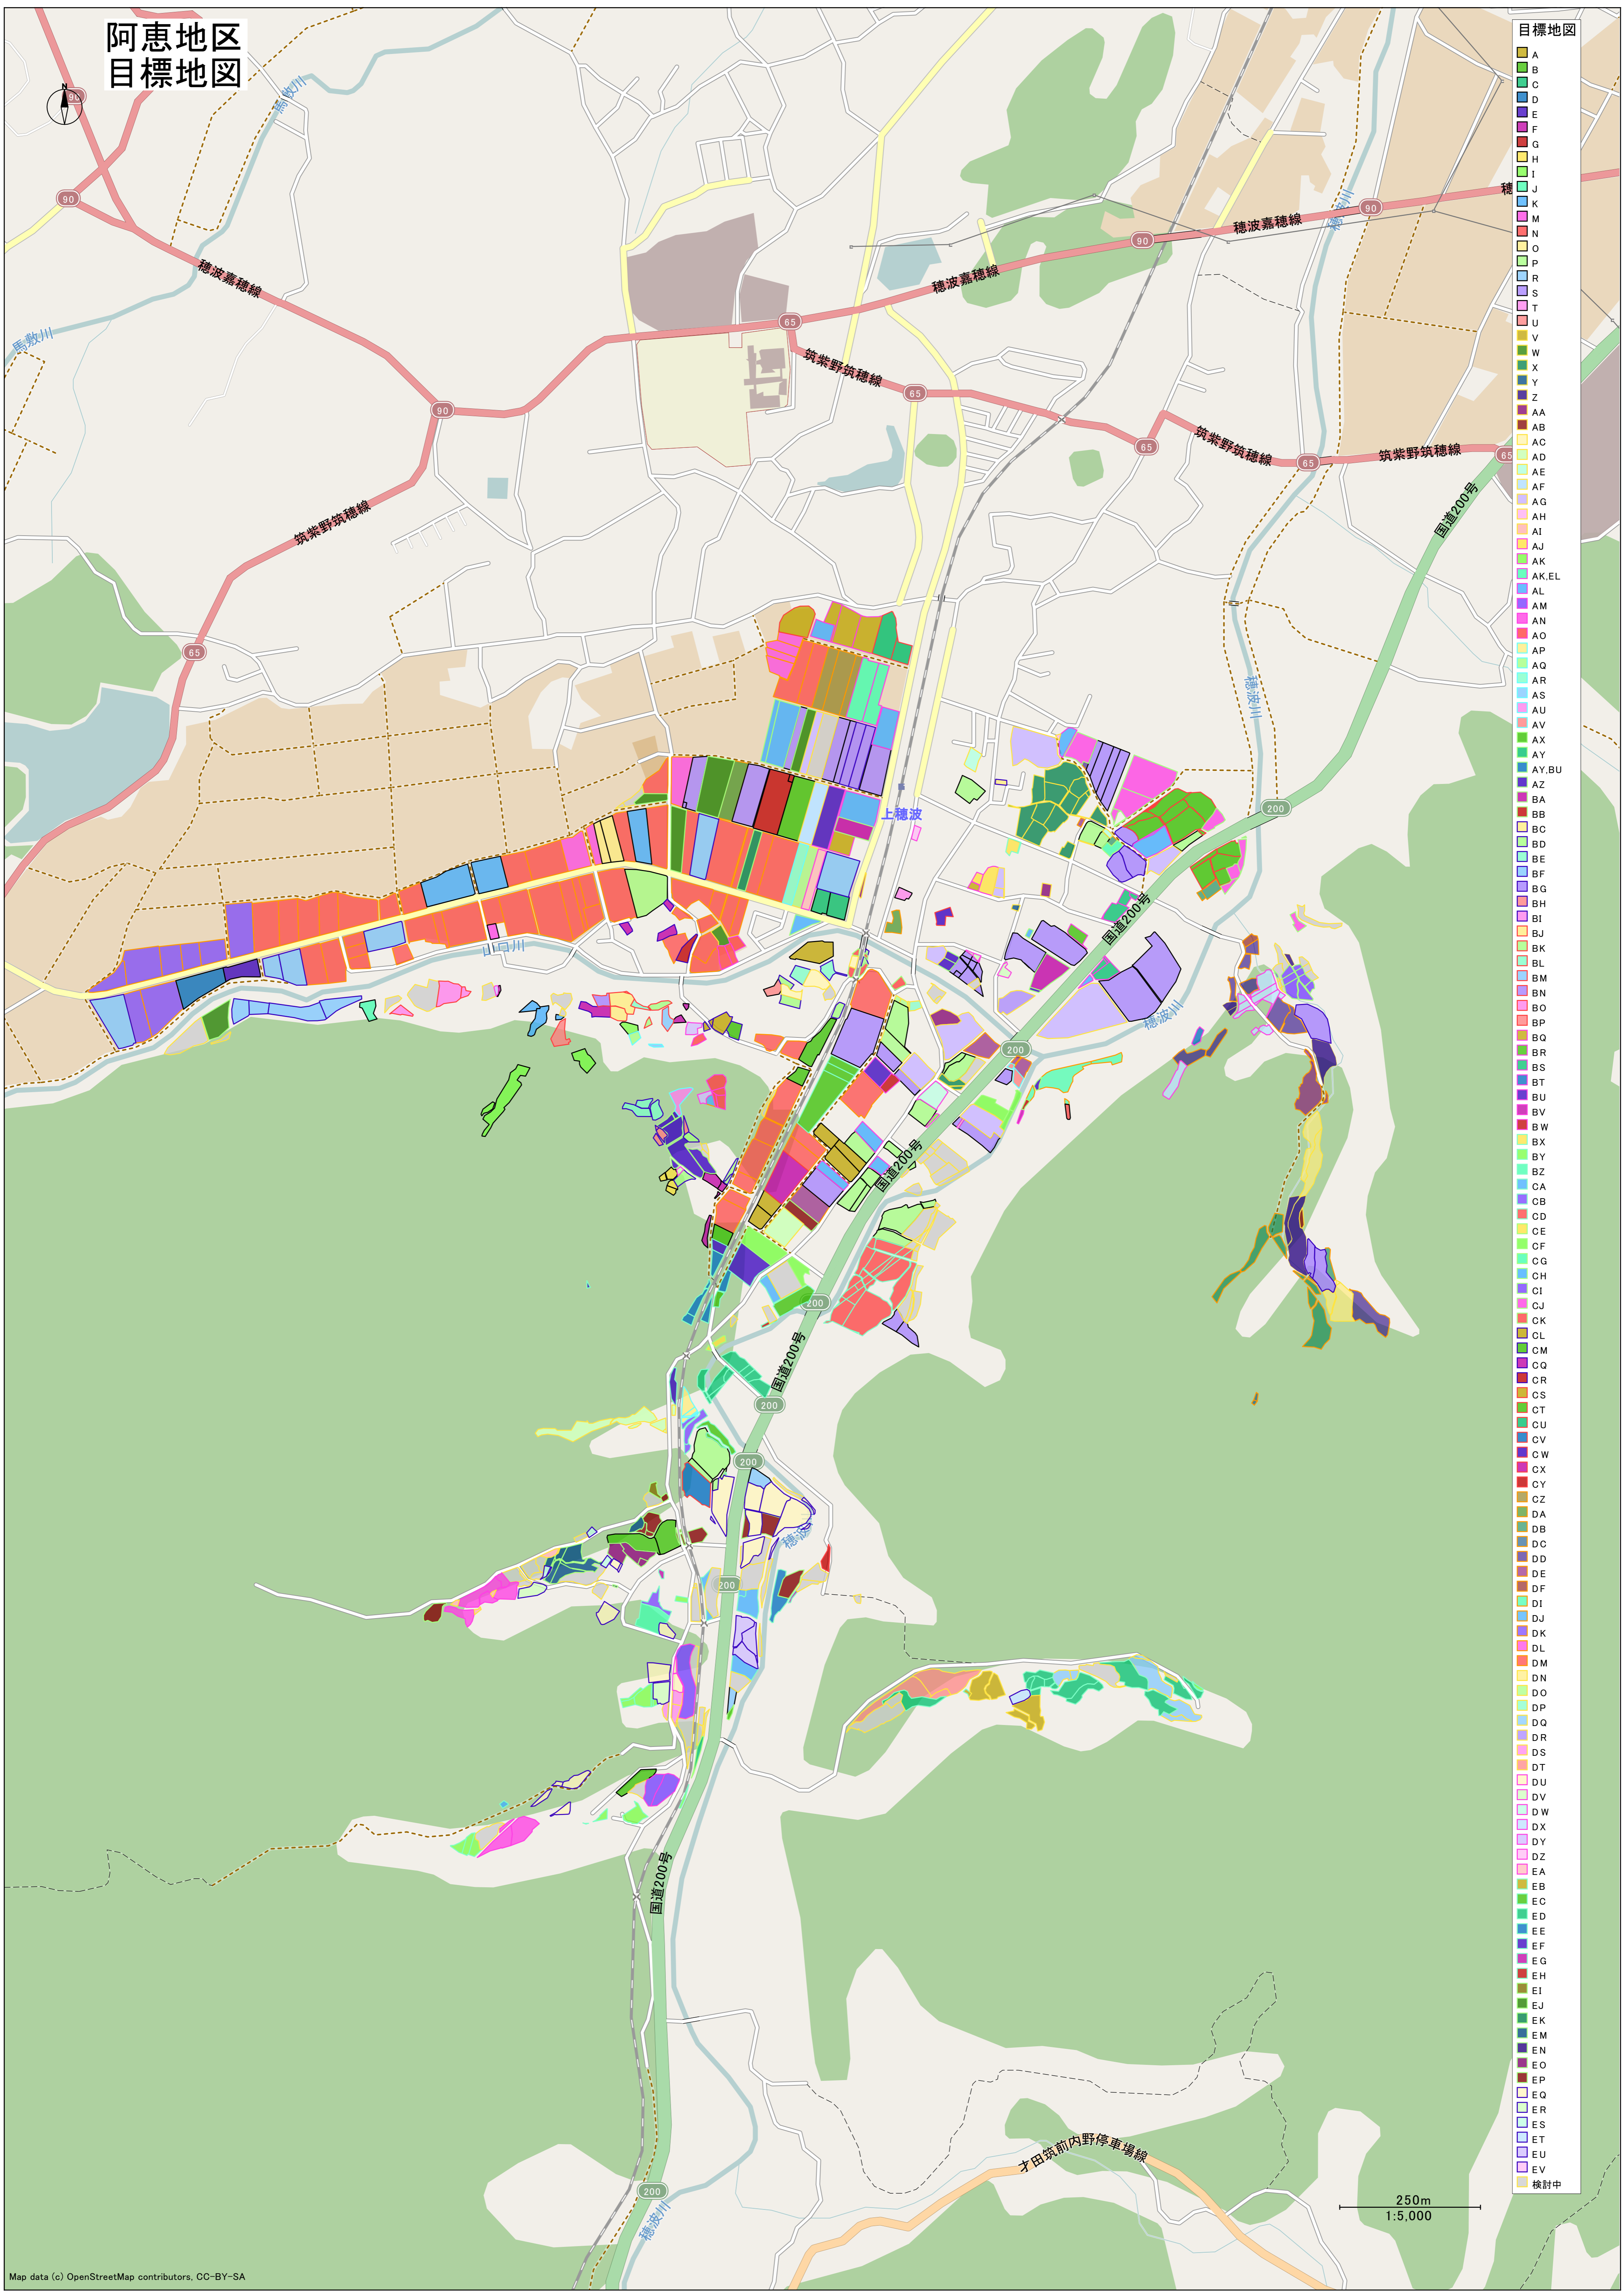

阿恵地区 目標地図

- 目標地図
- A
 - B
 - C
 - D
 - E
 - F
 - G
 - H
 - I
 - J
 - K
 - L
 - M
 - N
 - O
 - P
 - Q
 - R
 - S
 - T
 - U
 - V
 - W
 - X
 - Y
 - Z
 - AA
 - AB
 - AC
 - AD
 - AE
 - AF
 - AG
 - AH
 - AI
 - AJ
 - AK
 - AK.EL
 - AL
 - AM
 - AN
 - AO
 - AP
 - AQ
 - AR
 - AS
 - AU
 - AV
 - AX
 - AY
 - AY.BU
 - AZ
 - BA
 - BB
 - BC
 - BD
 - BE
 - BF
 - BG
 - BH
 - BI
 - BJ
 - BK
 - BL
 - BM
 - BN
 - BO
 - BP
 - BQ
 - BR
 - BS
 - BT
 - BU
 - BV
 - BW
 - BX
 - BY
 - BZ
 - CA
 - CB
 - CD
 - CE
 - CF
 - CG
 - CH
 - CI
 - CJ
 - CK
 - CL
 - CM
 - CQ
 - CR
 - CS
 - CT
 - CU
 - CV
 - CW
 - CX
 - CY
 - CZ
 - DA
 - DB
 - DC
 - DD
 - DE
 - DF
 - DI
 - DJ
 - DK
 - DL
 - DM
 - DN
 - DO
 - DP
 - DQ
 - DR
 - DS
 - DT
 - DU
 - DV
 - DW
 - DX
 - DY
 - DZ
 - EA
 - EB
 - EC
 - ED
 - EE
 - EF
 - EG
 - EI
 - EJ
 - EK
 - EM
 - EN
 - EO
 - EP
 - EQ
 - ER
 - ES
 - ET
 - EU
 - EV
 - 検討中