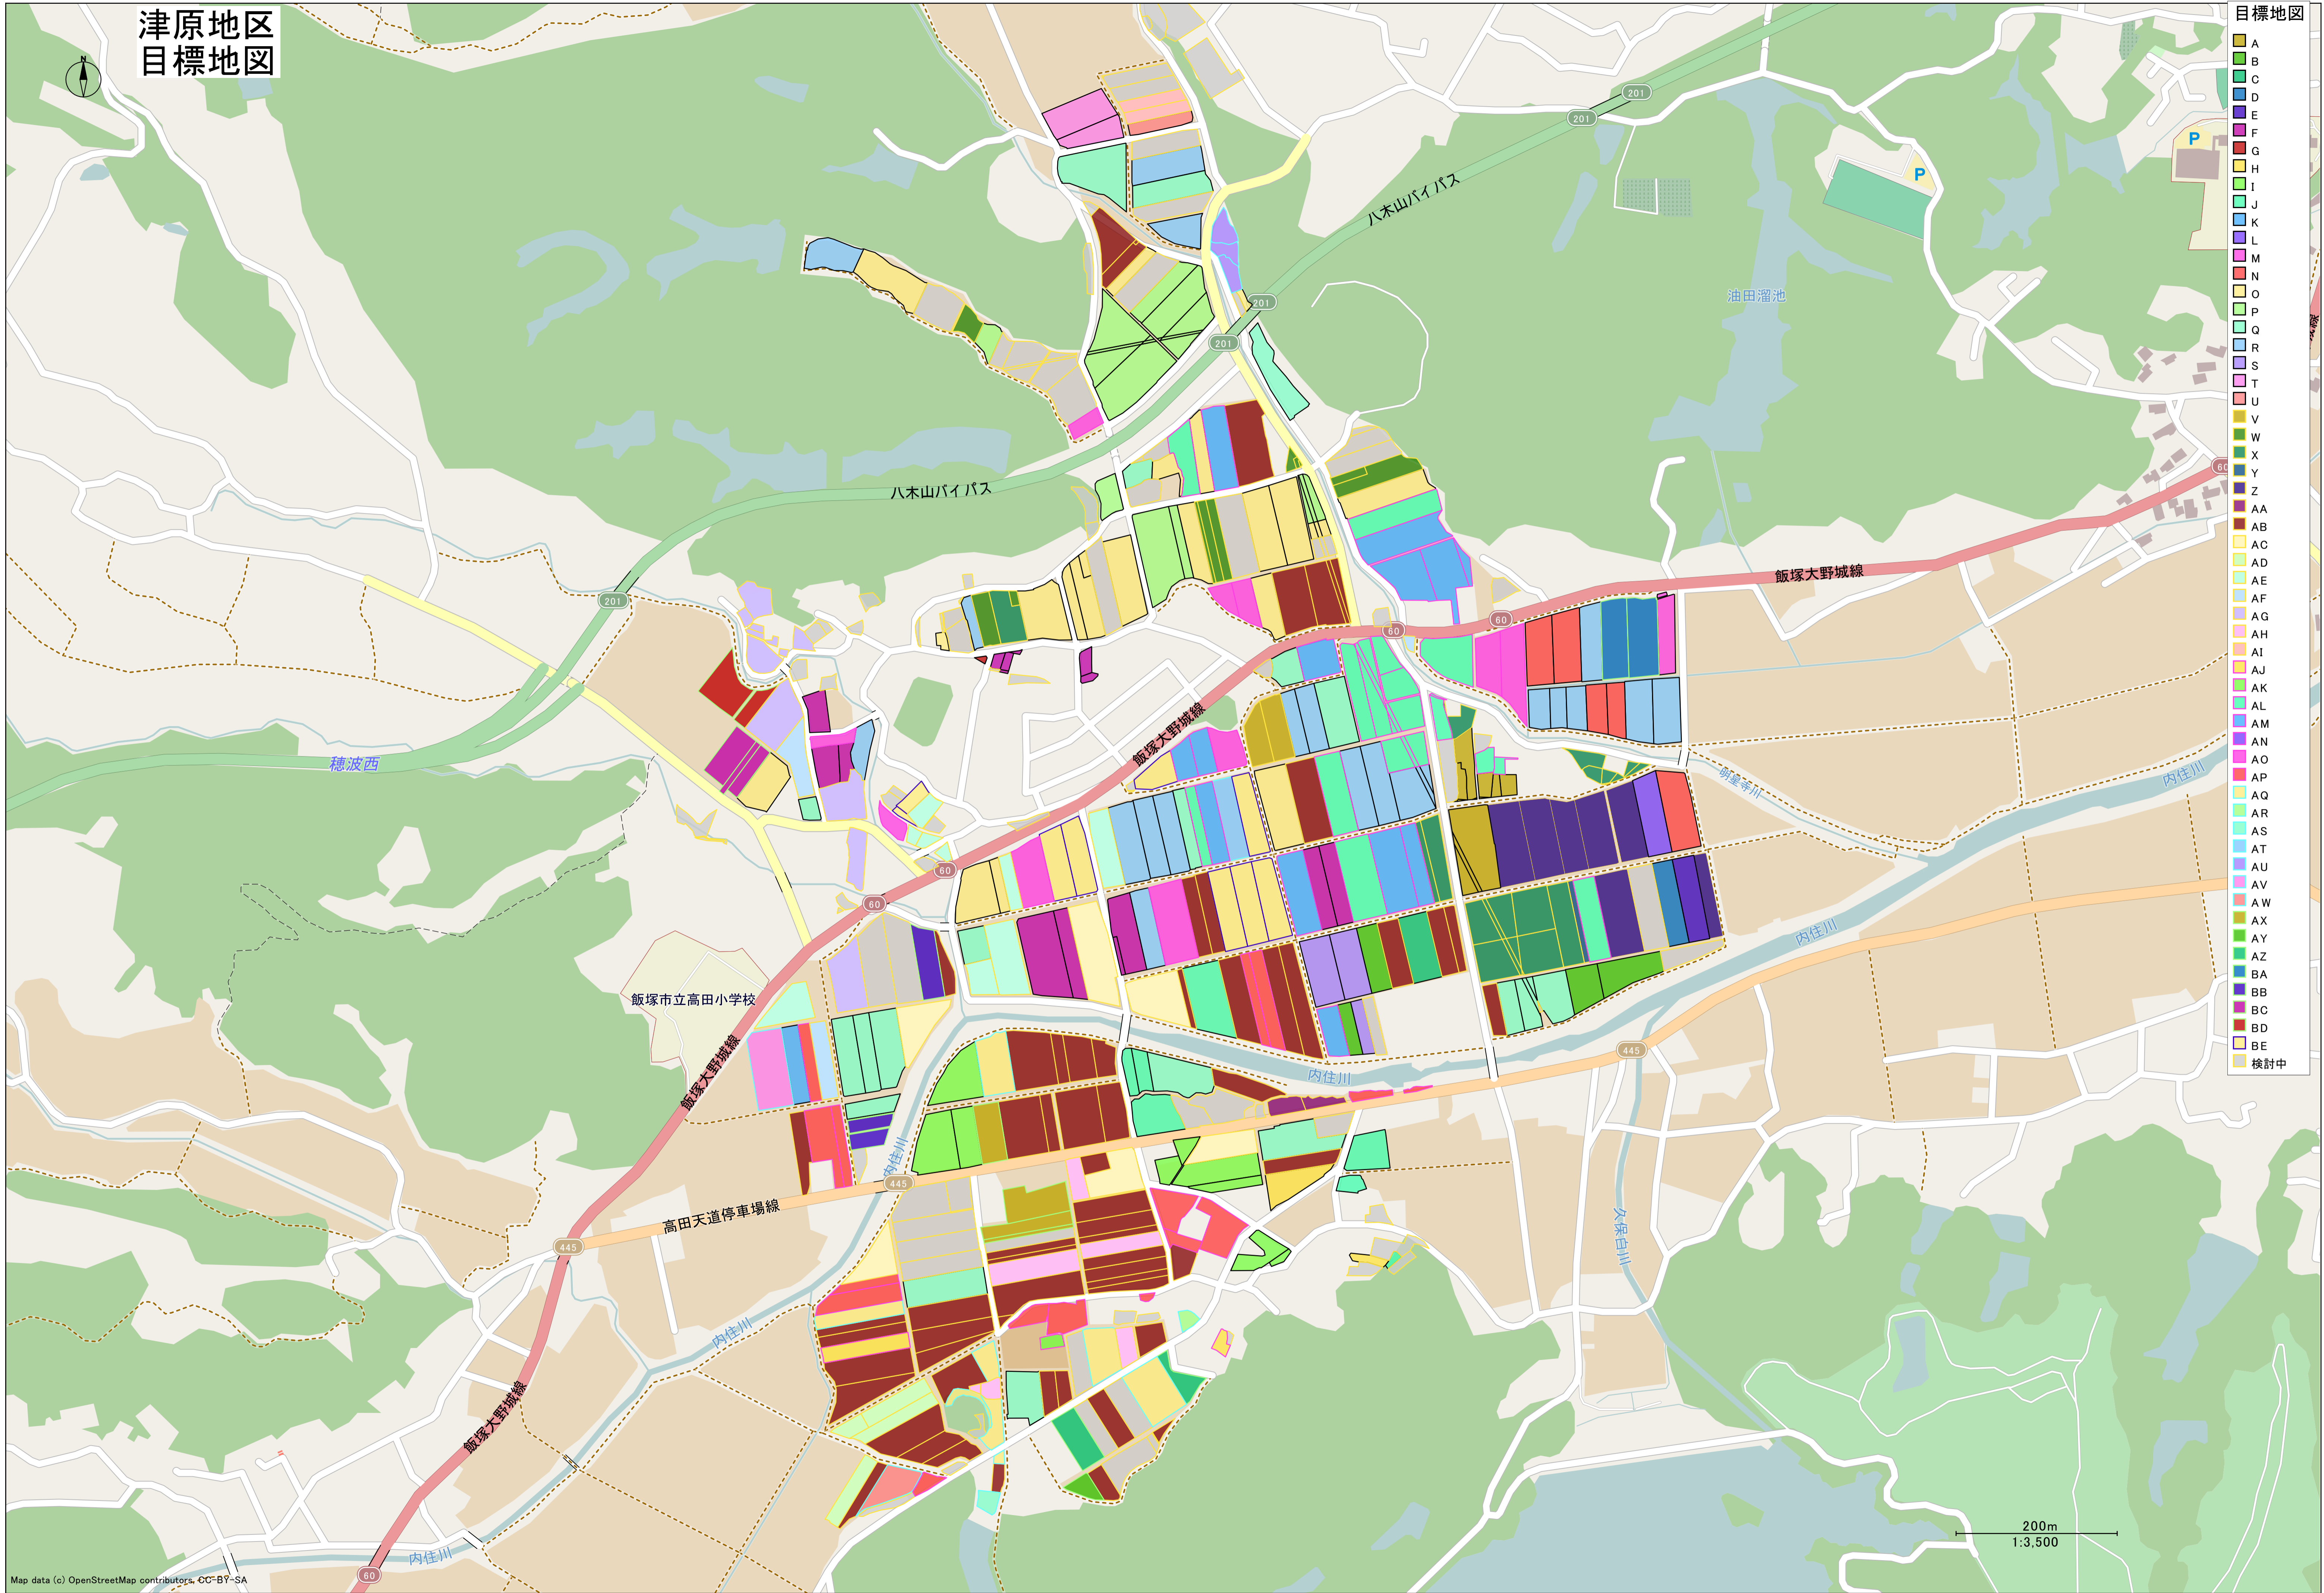

津原地区
目標地図

- 目標地図
- A
 - B
 - C
 - D
 - E
 - F
 - G
 - H
 - I
 - J
 - K
 - L
 - M
 - N
 - O
 - P
 - Q
 - R
 - S
 - T
 - U
 - V
 - W
 - X
 - Y
 - Z
 - AA
 - AB
 - AC
 - AD
 - AE
 - AF
 - AG
 - AH
 - AI
 - AJ
 - AK
 - AL
 - AM
 - AN
 - AO
 - AP
 - AQ
 - AR
 - AS
 - AT
 - AU
 - AV
 - AW
 - AX
 - AY
 - AZ
 - BA
 - BB
 - BC
 - BD
 - BE
 - 検討中

200m
1:3,500