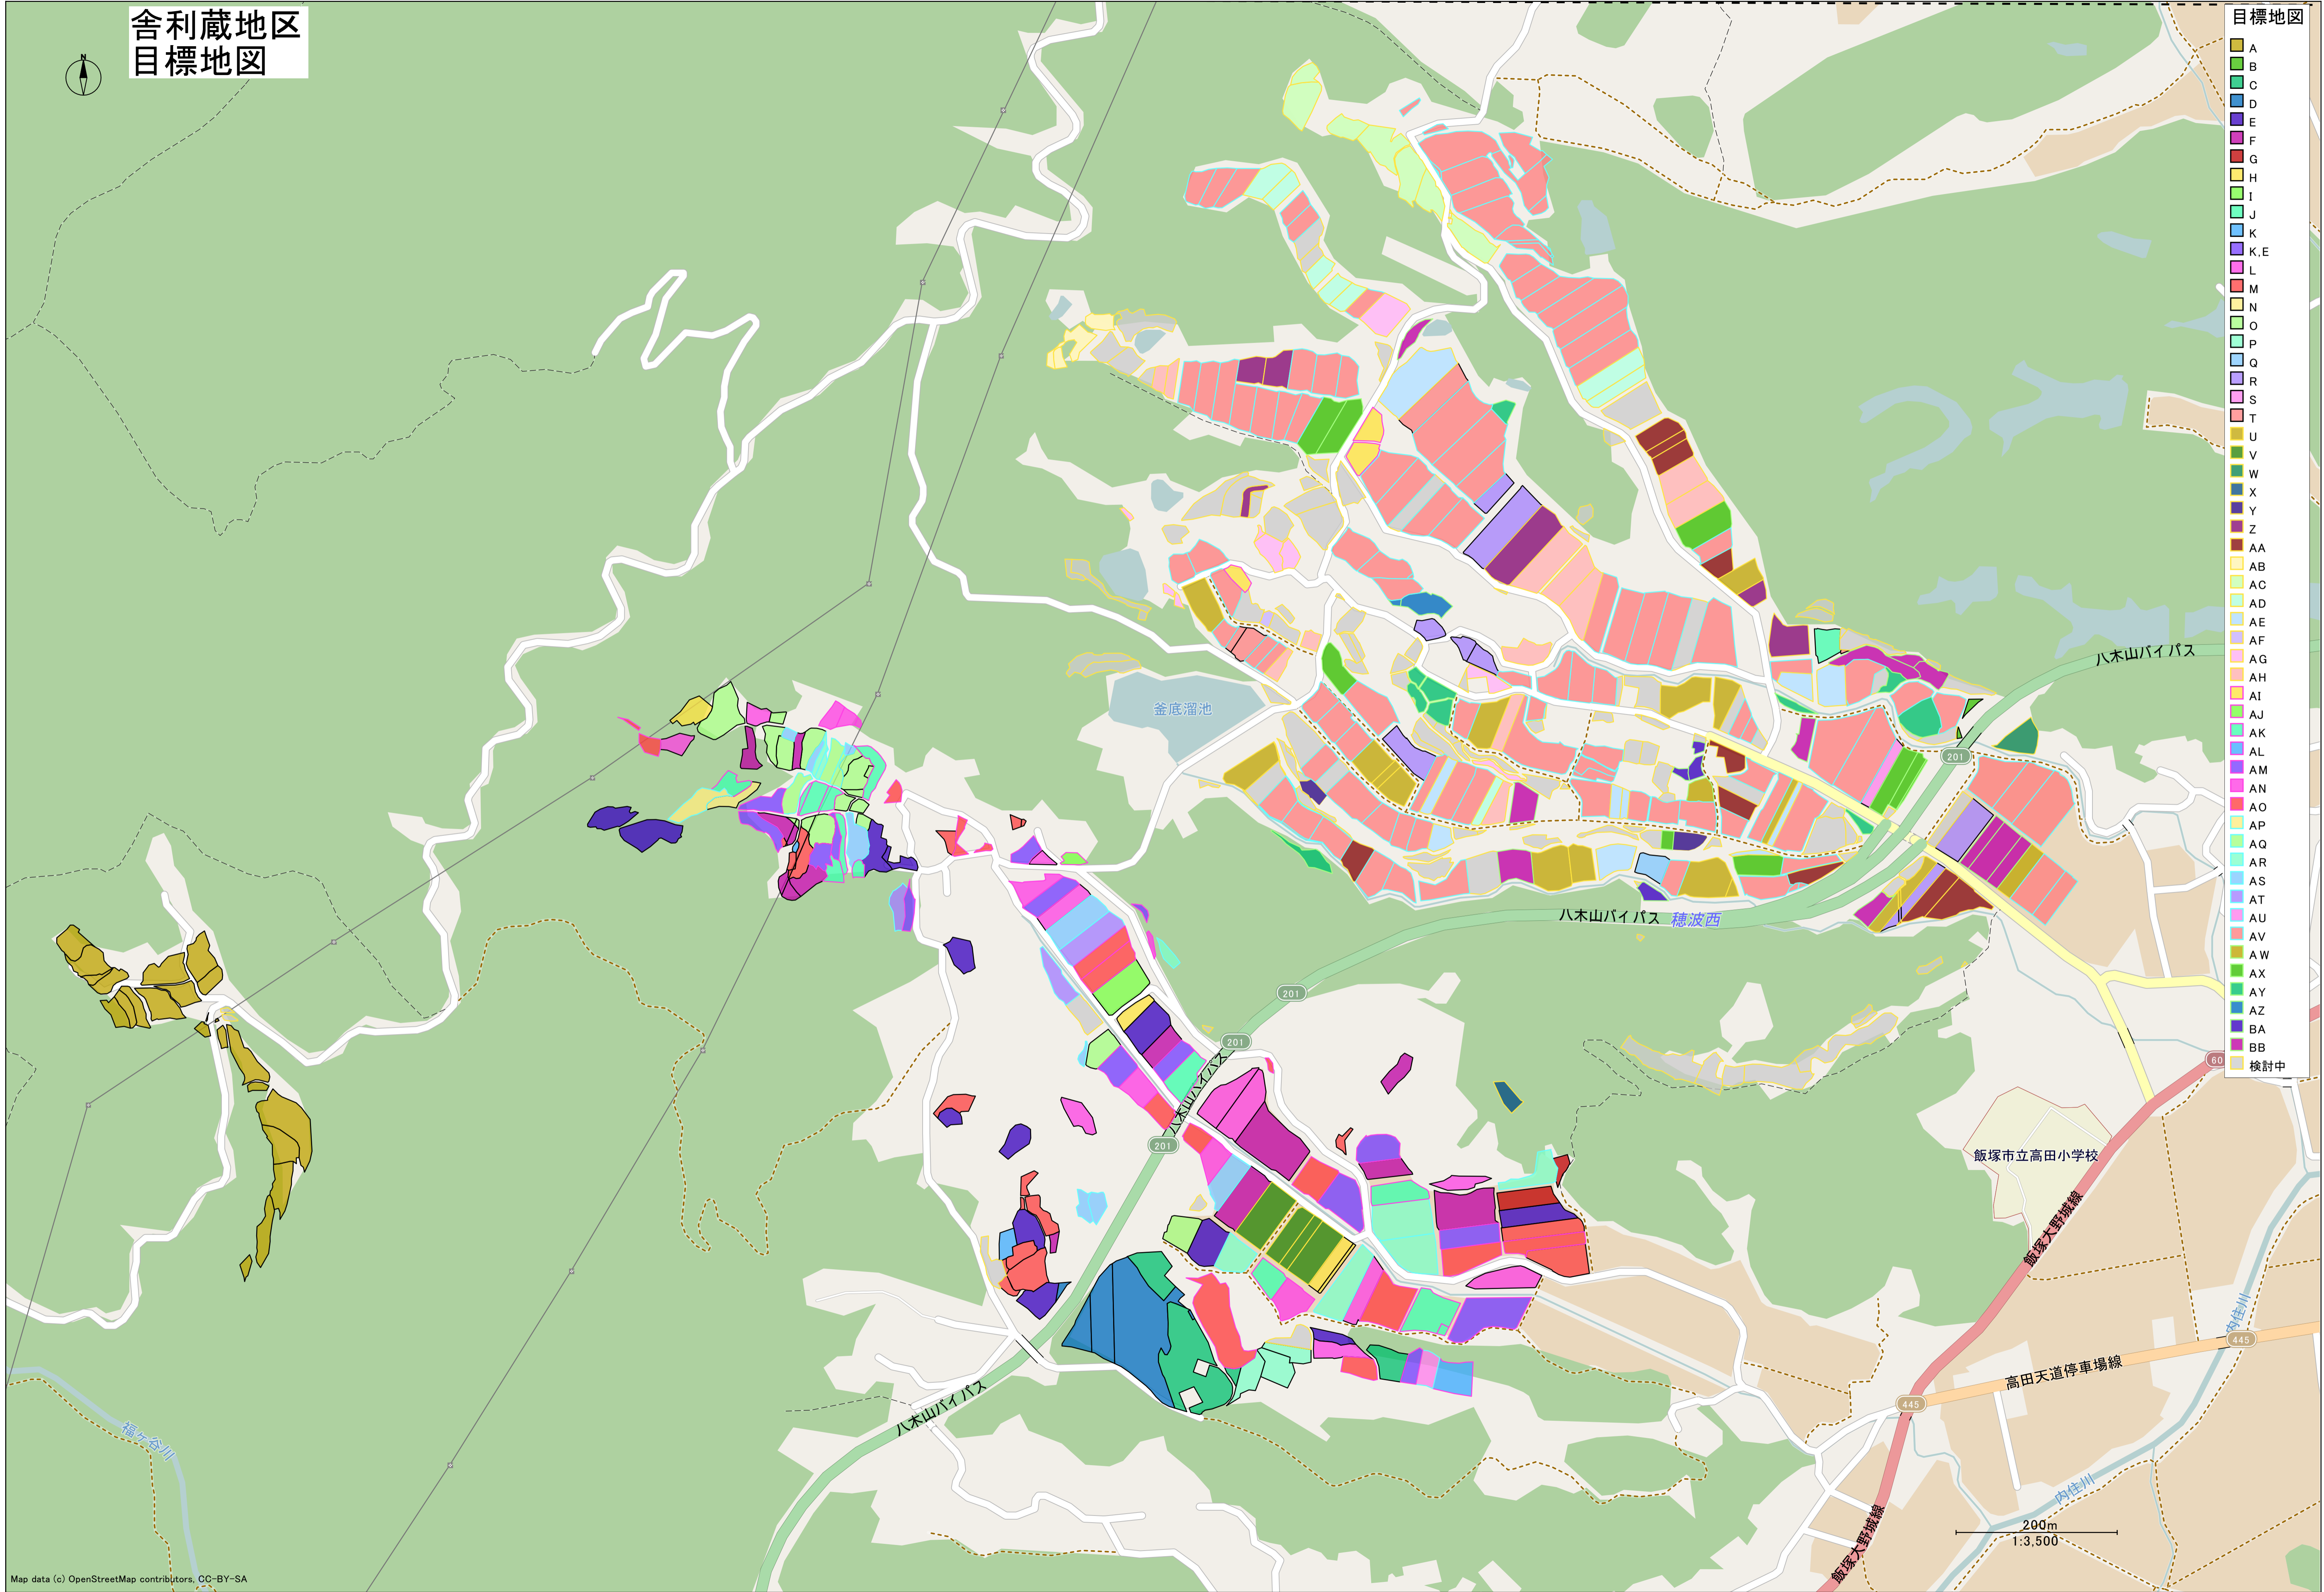

舍利蔵地区  
目標地図

目標地図

- A
- B
- C
- D
- E
- F
- G
- H
- I
- J
- K
- K,E
- L
- M
- N
- O
- P
- Q
- R
- S
- T
- U
- V
- W
- X
- Y
- Z
- AA
- AB
- AC
- AD
- AE
- AF
- AG
- AH
- AI
- AJ
- AK
- AL
- AM
- AN
- AO
- AP
- AQ
- AR
- AS
- AT
- AU
- AV
- AW
- AX
- AY
- AZ
- BA
- BB
- 検討中

200m  
1:3,500