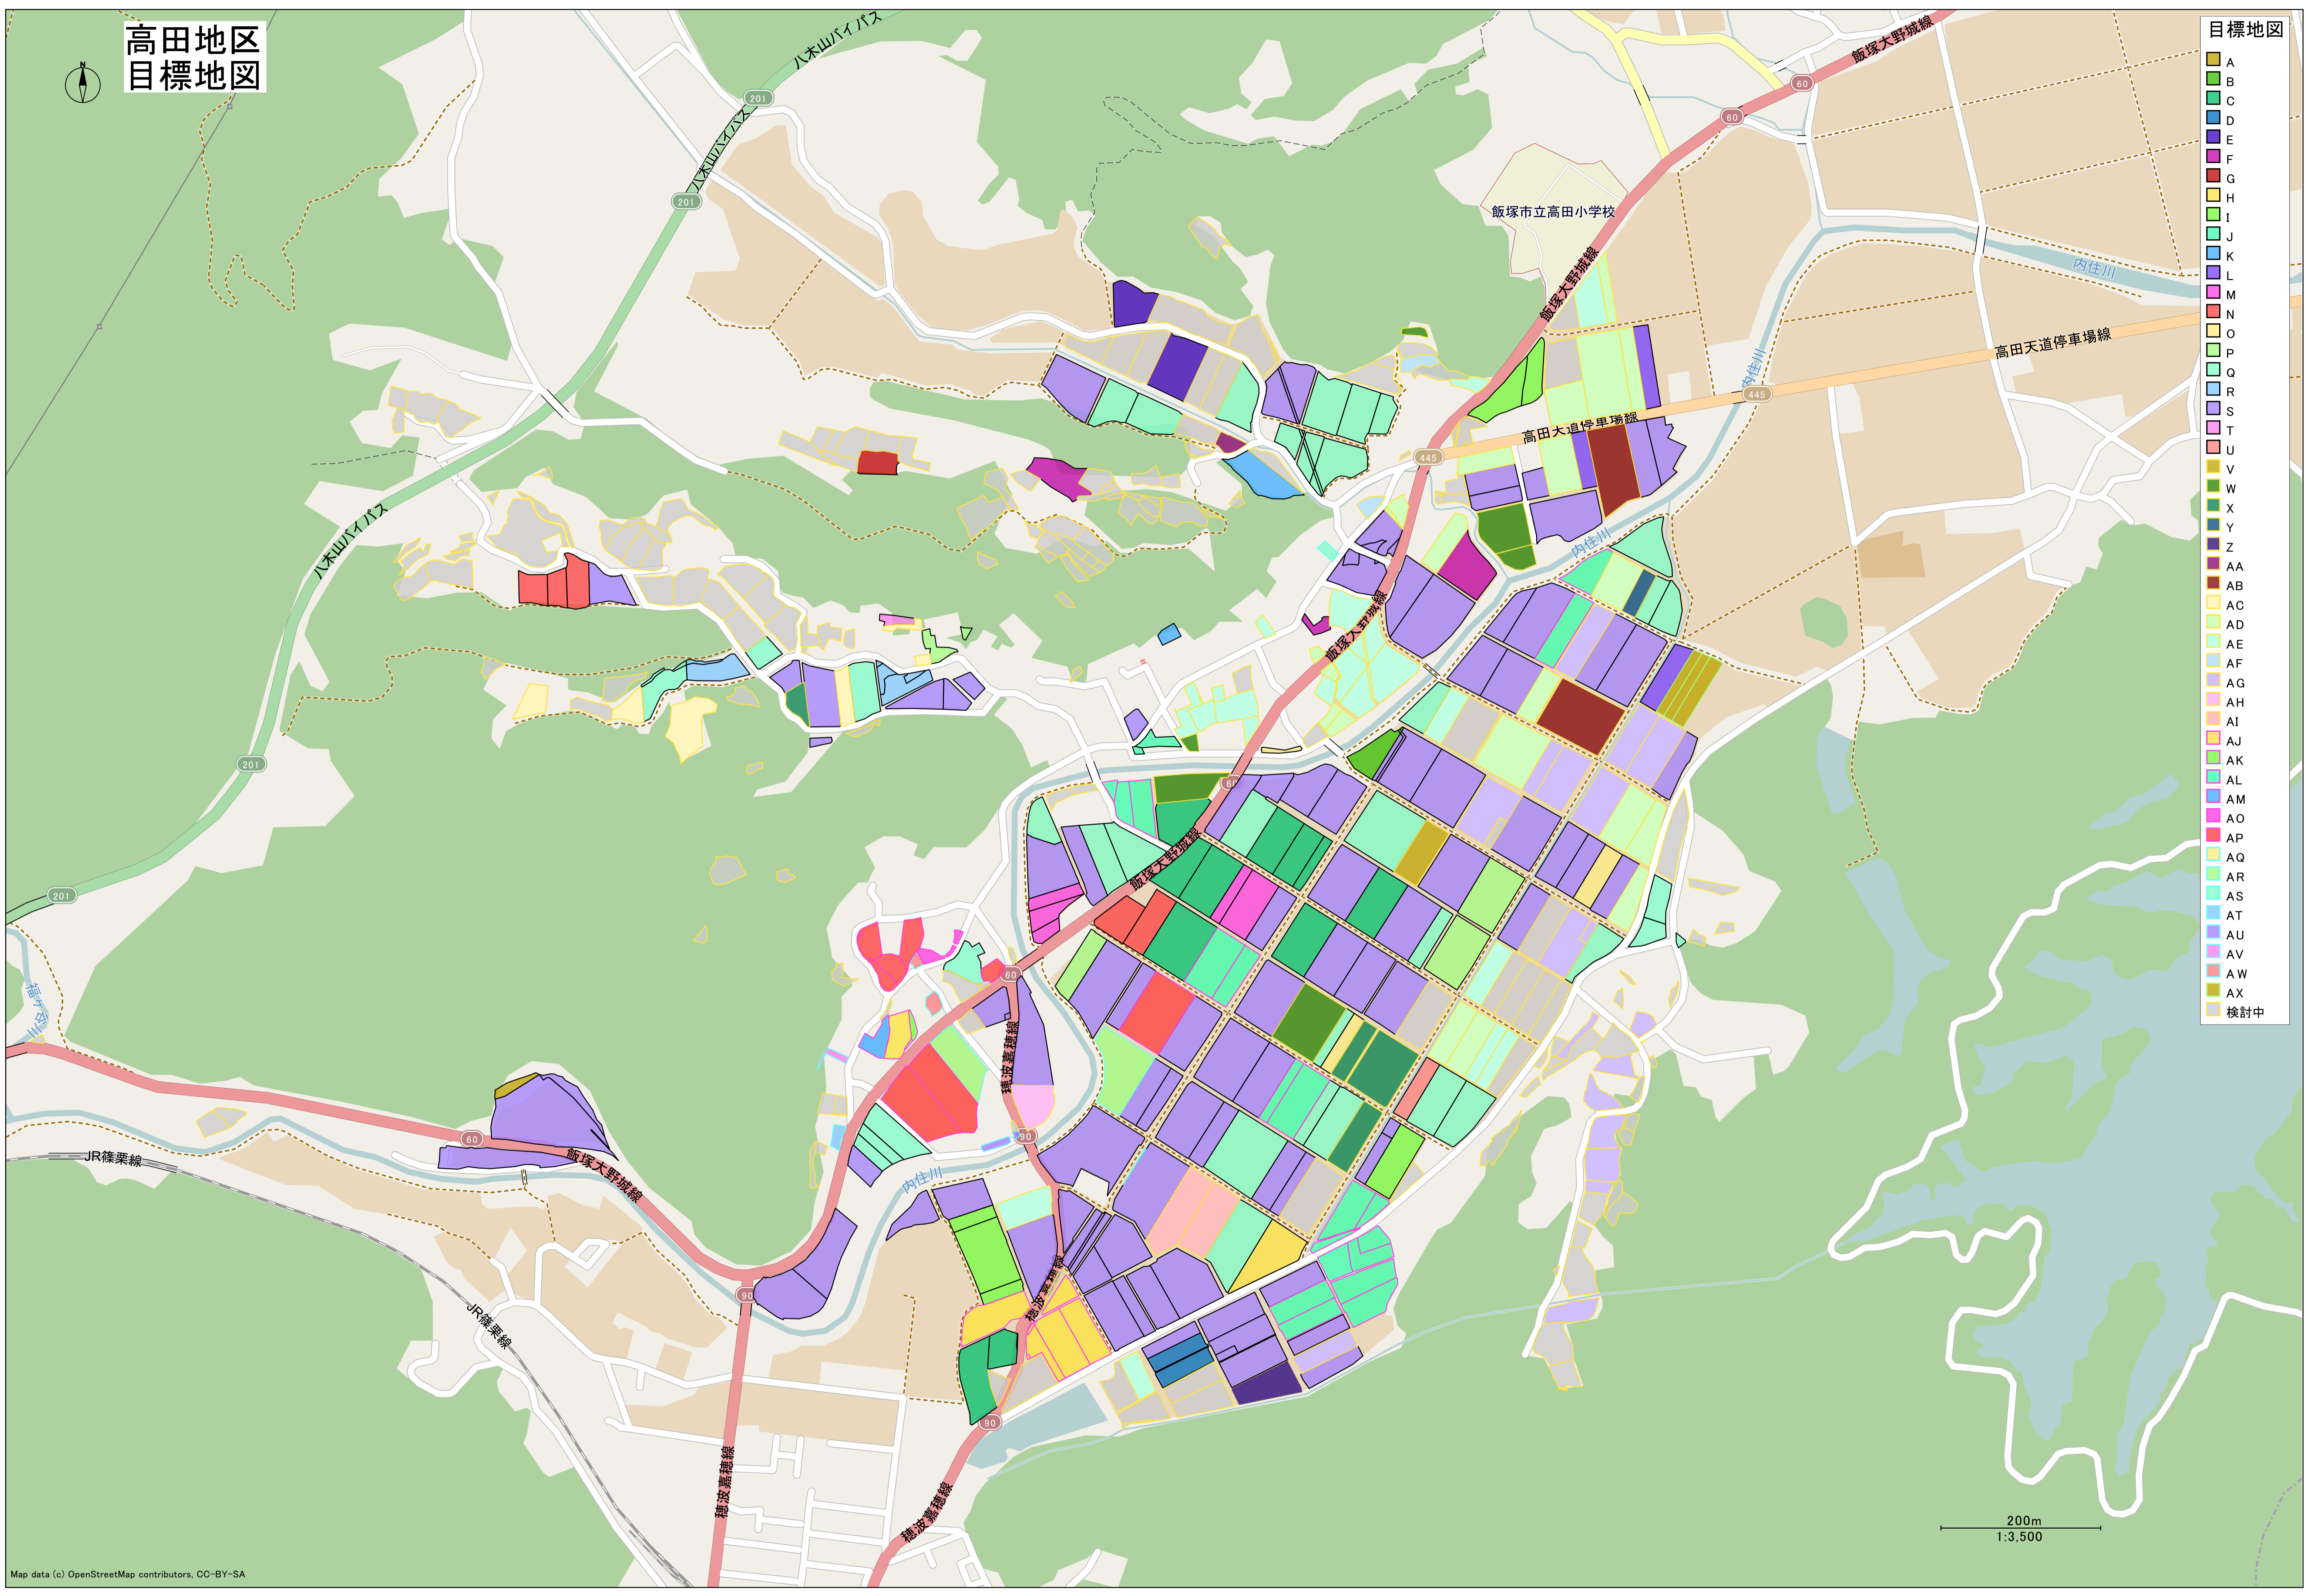

高田地区 目標地図

- 目標地図
- A
 - B
 - C
 - D
 - E
 - F
 - G
 - H
 - I
 - J
 - K
 - L
 - M
 - N
 - O
 - P
 - Q
 - R
 - S
 - T
 - U
 - V
 - W
 - X
 - Y
 - Z
 - AA
 - AB
 - AC
 - AD
 - AE
 - AF
 - AG
 - AH
 - AI
 - AJ
 - AK
 - AL
 - AM
 - AO
 - AP
 - AQ
 - AR
 - AS
 - AT
 - AU
 - AV
 - AW
 - AX
 - 検討中

200m
1:3,500