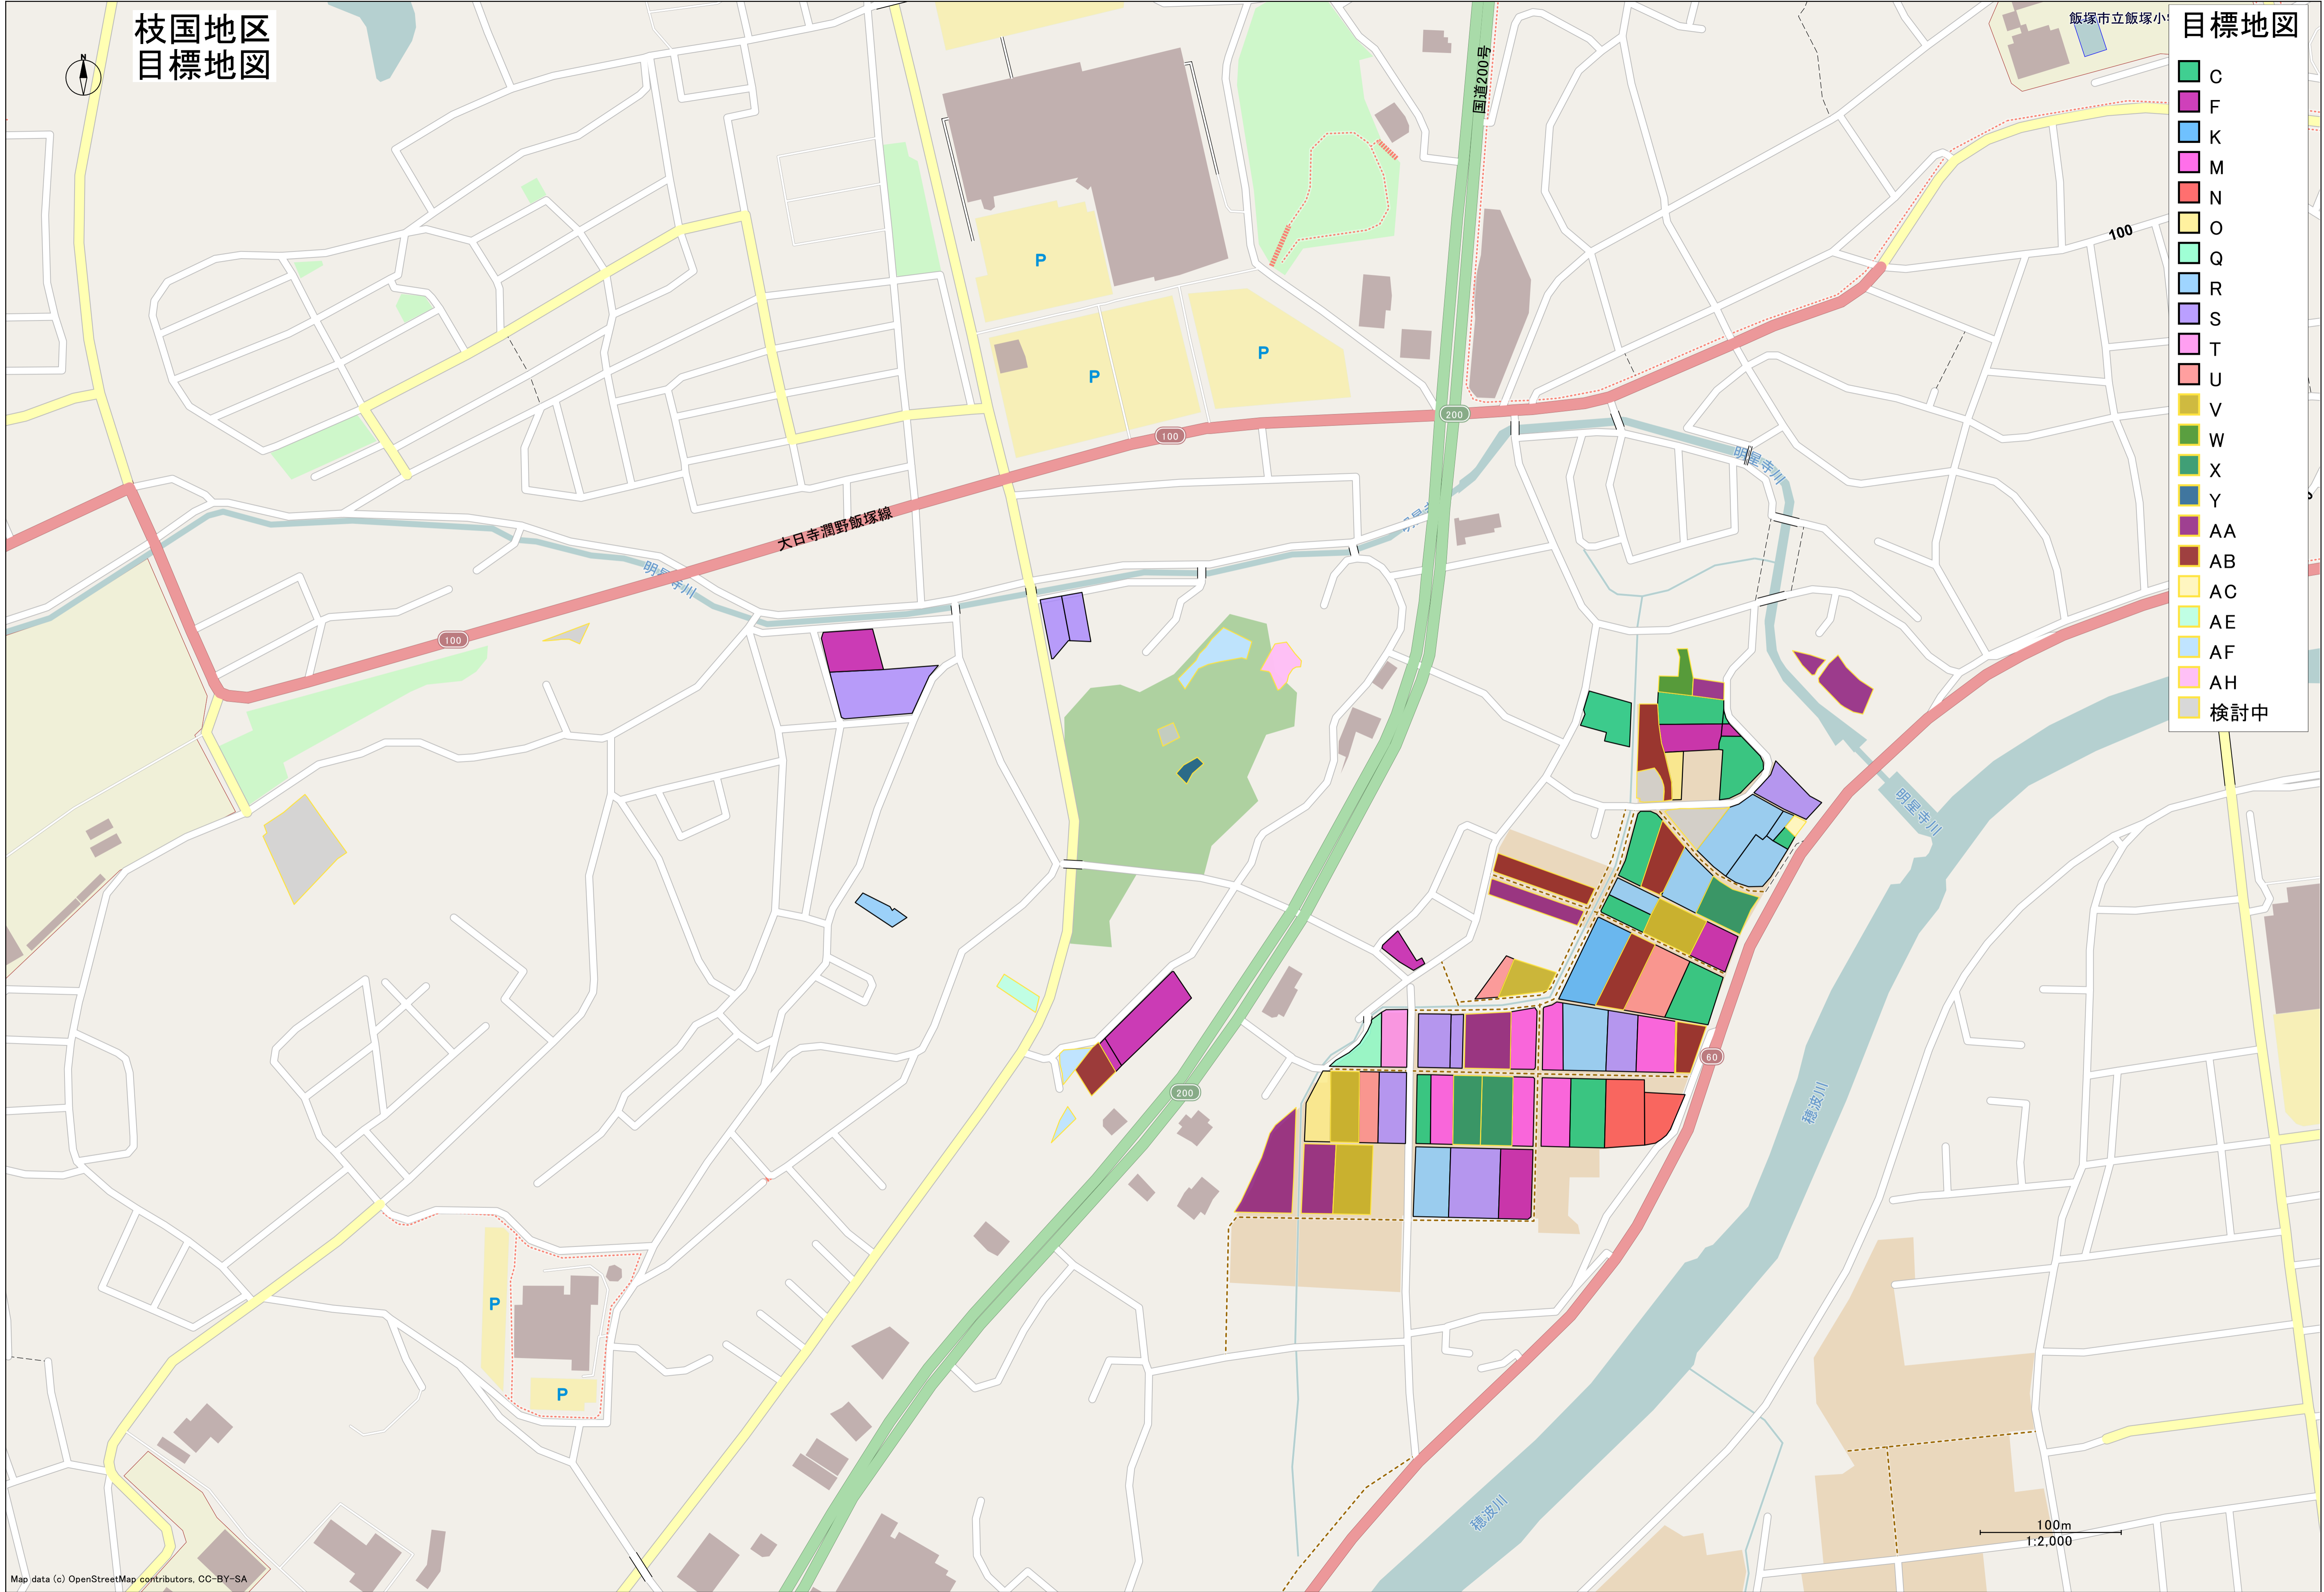

枝国地区 目標地図

目標地図

- C
- F
- K
- M
- N
- O
- Q
- R
- S
- T
- U
- V
- W
- X
- Y
- AA
- AB
- AC
- AE
- AF
- AH
- 検討中

100m
1:2,000