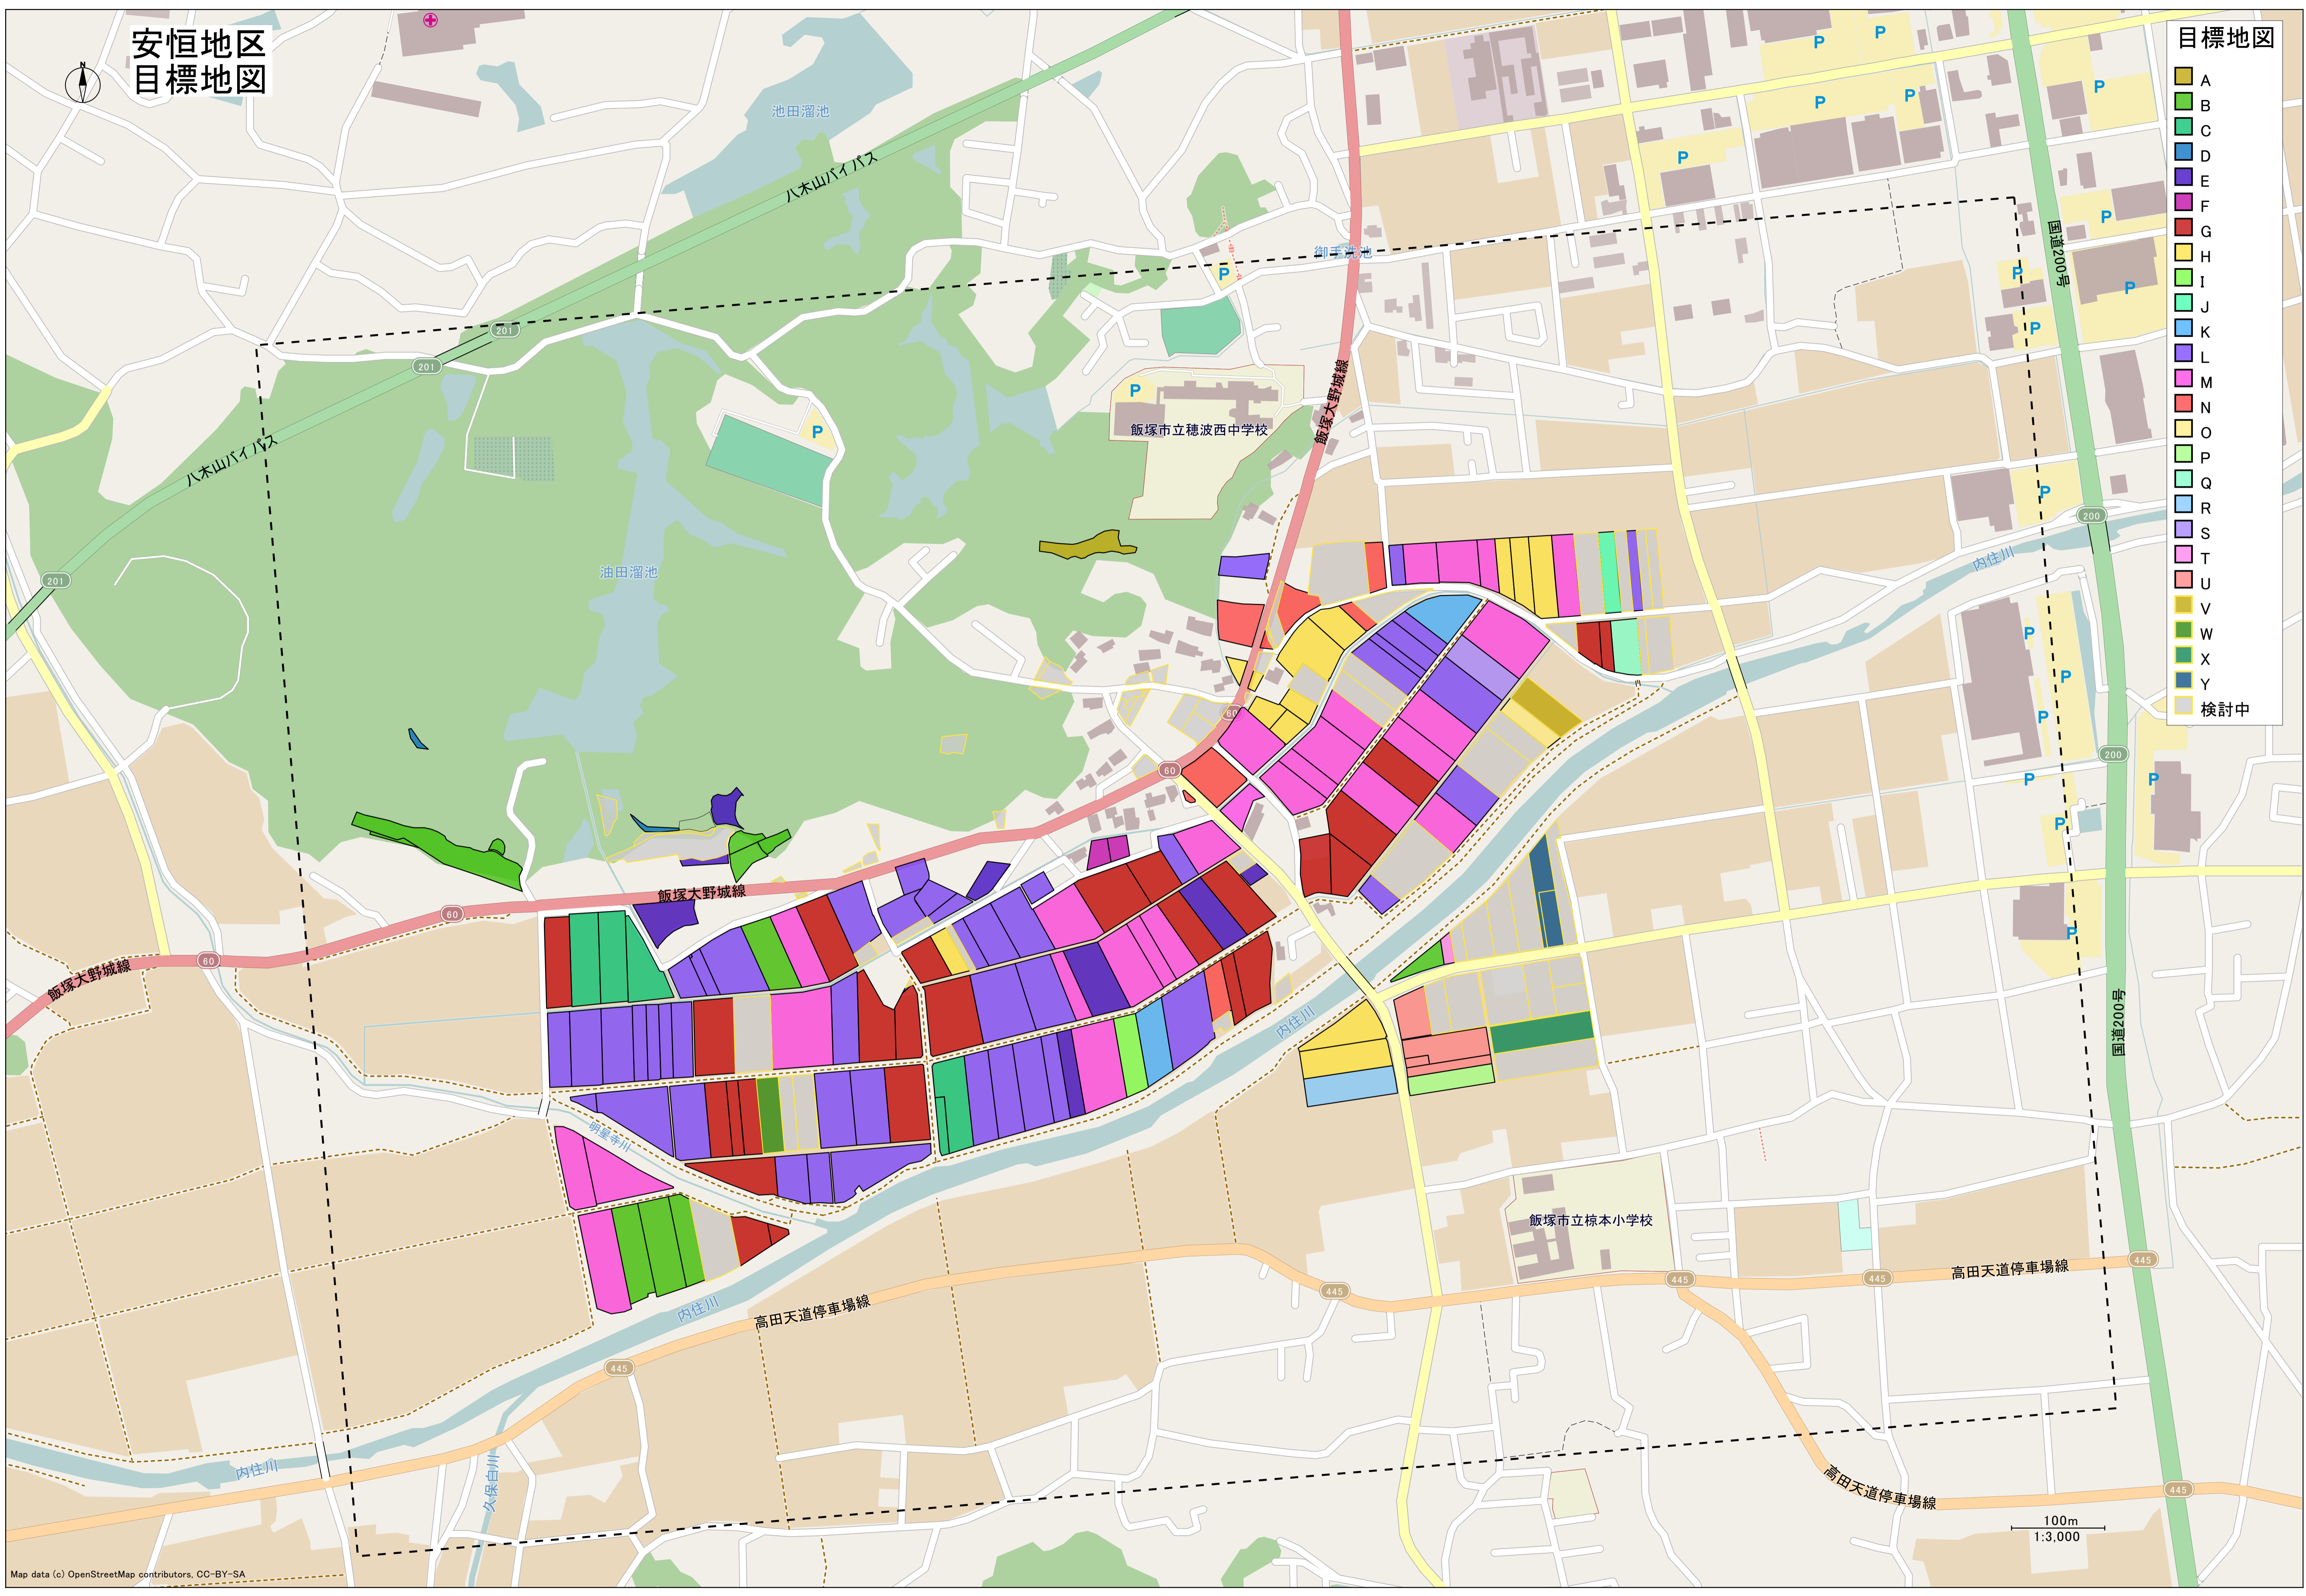

安恒地区 目標地図

目標地図

- A
- B
- C
- D
- E
- F
- G
- H
- I
- J
- K
- L
- M
- N
- O
- P
- Q
- R
- S
- T
- U
- V
- W
- X
- Y
- 検討中

100m
1:3,000