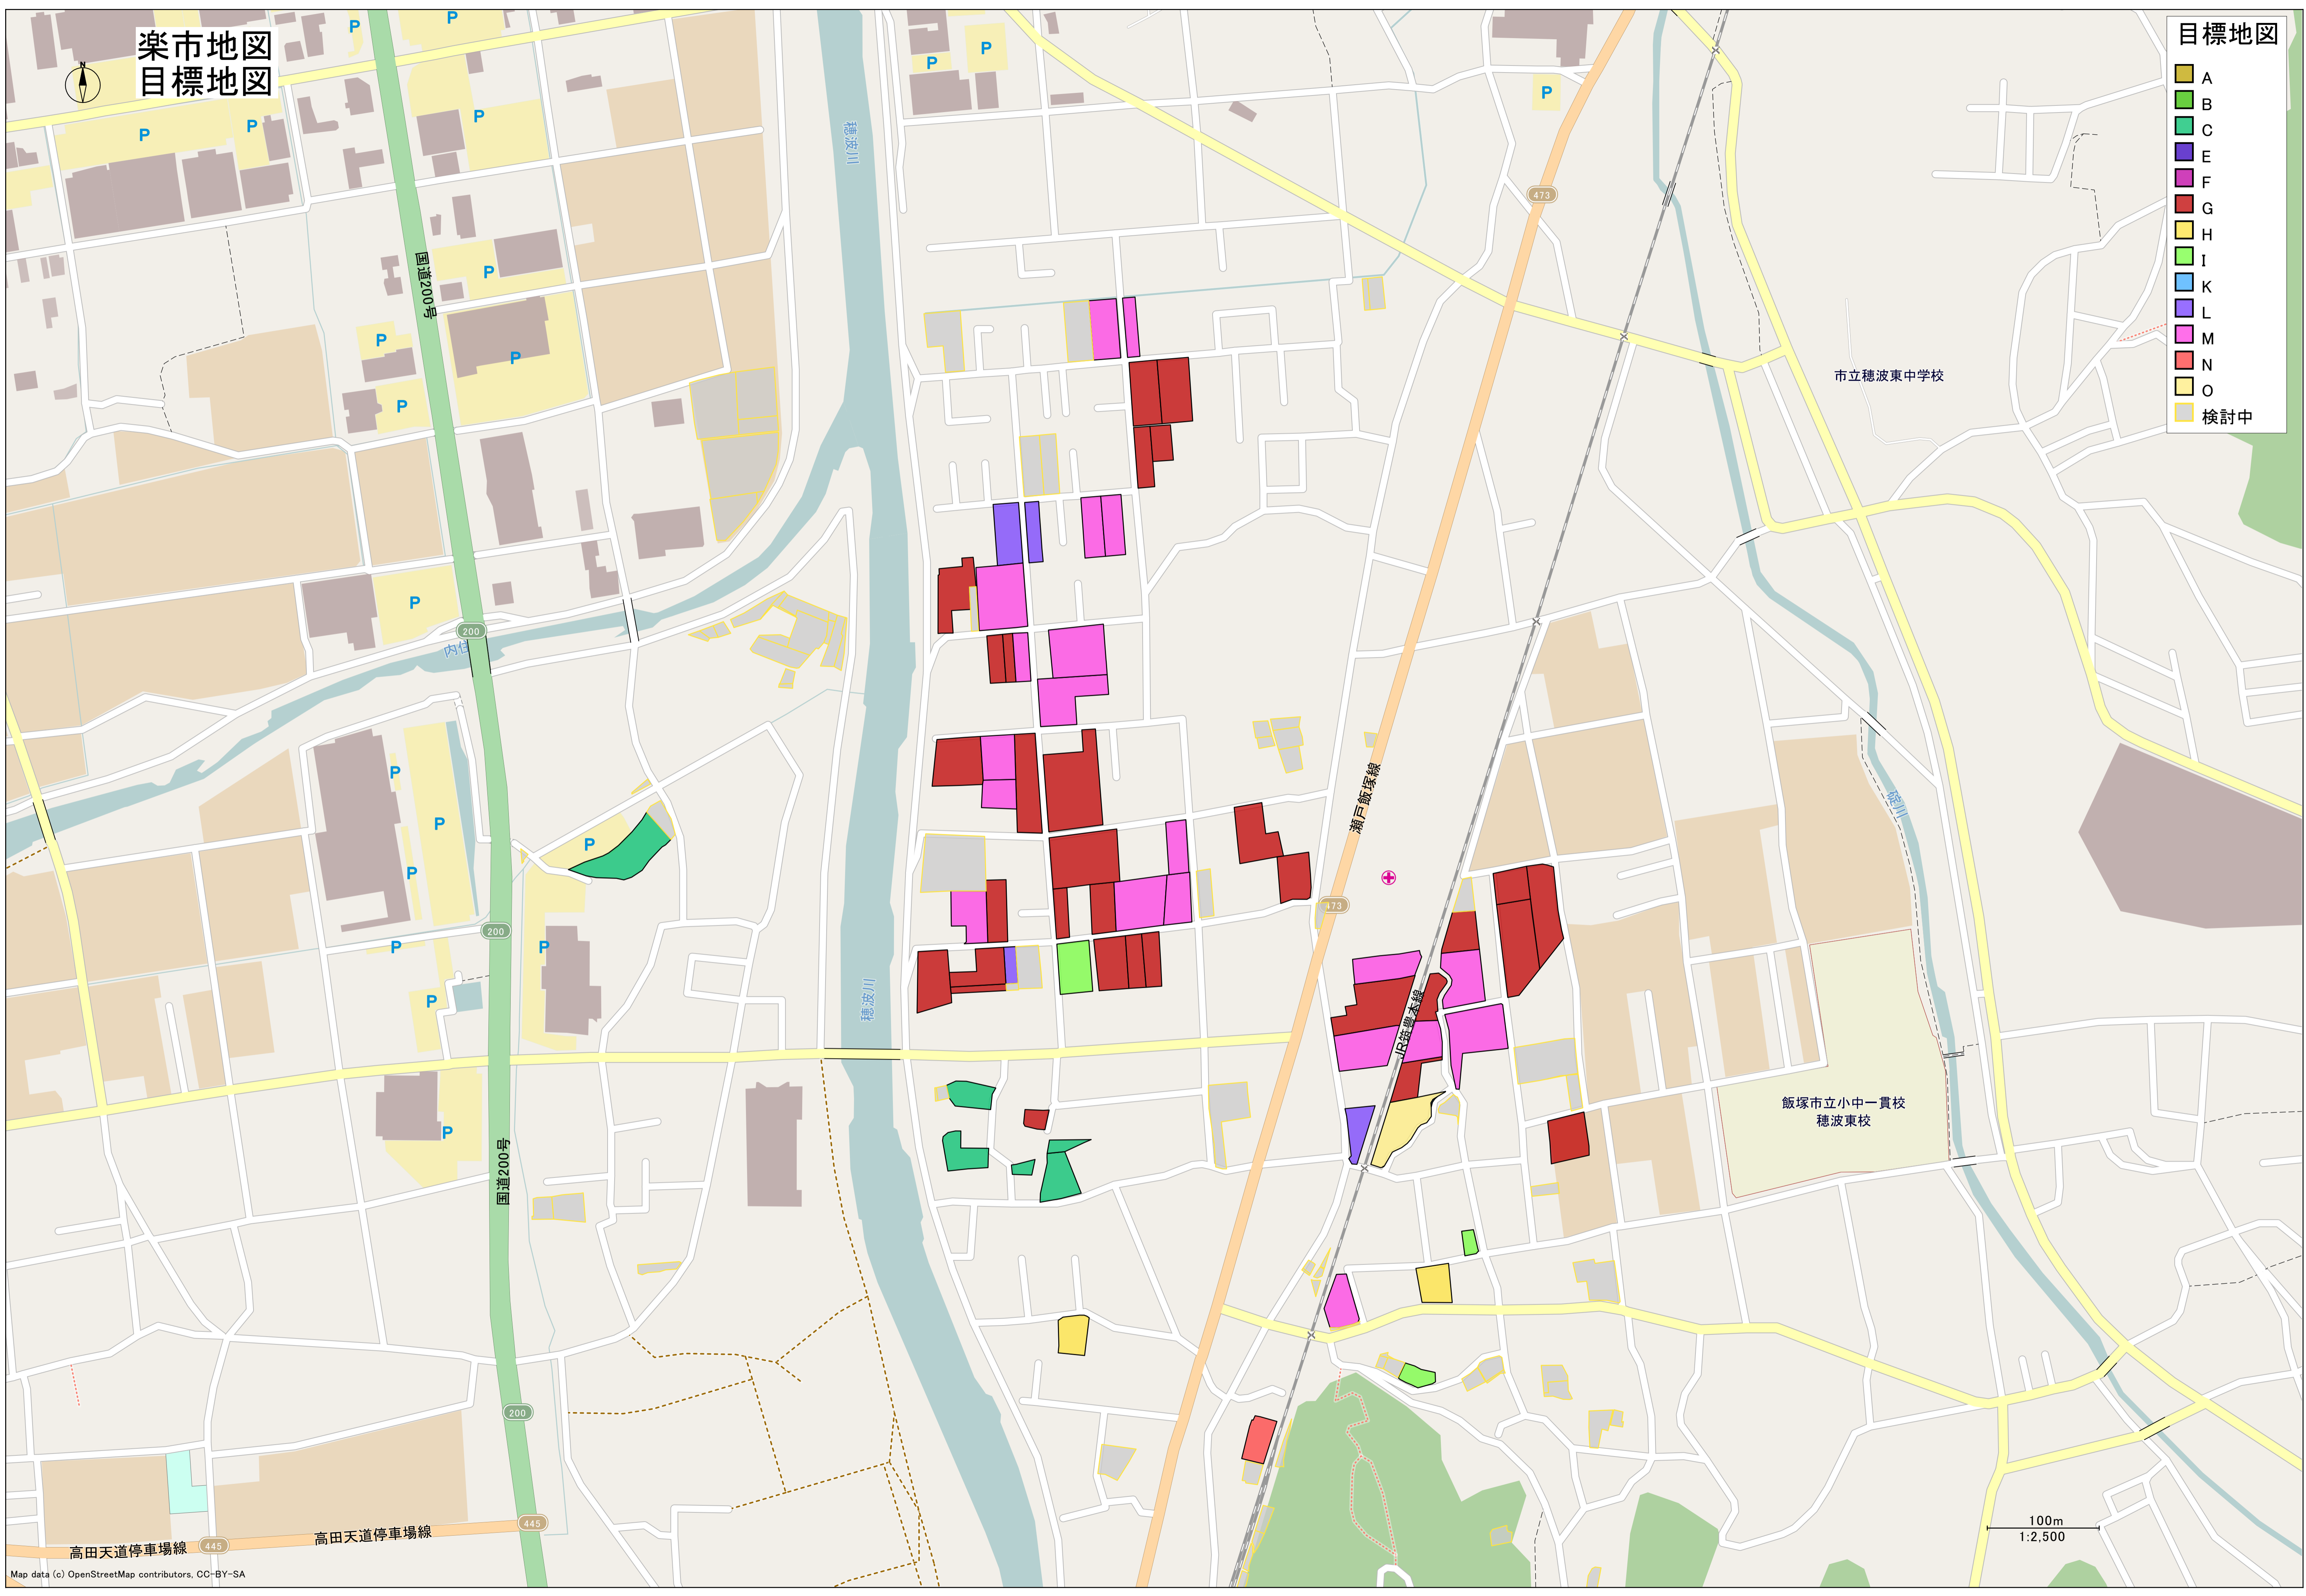

樂市地図  
目標地図

目標地図

- A
- B
- C
- E
- F
- G
- H
- I
- K
- L
- M
- N
- O
- 検討中

市立穂波東中学校

飯塚市立小中一貫校  
穂波東校

高田天道停車場線

100m  
1:2,500