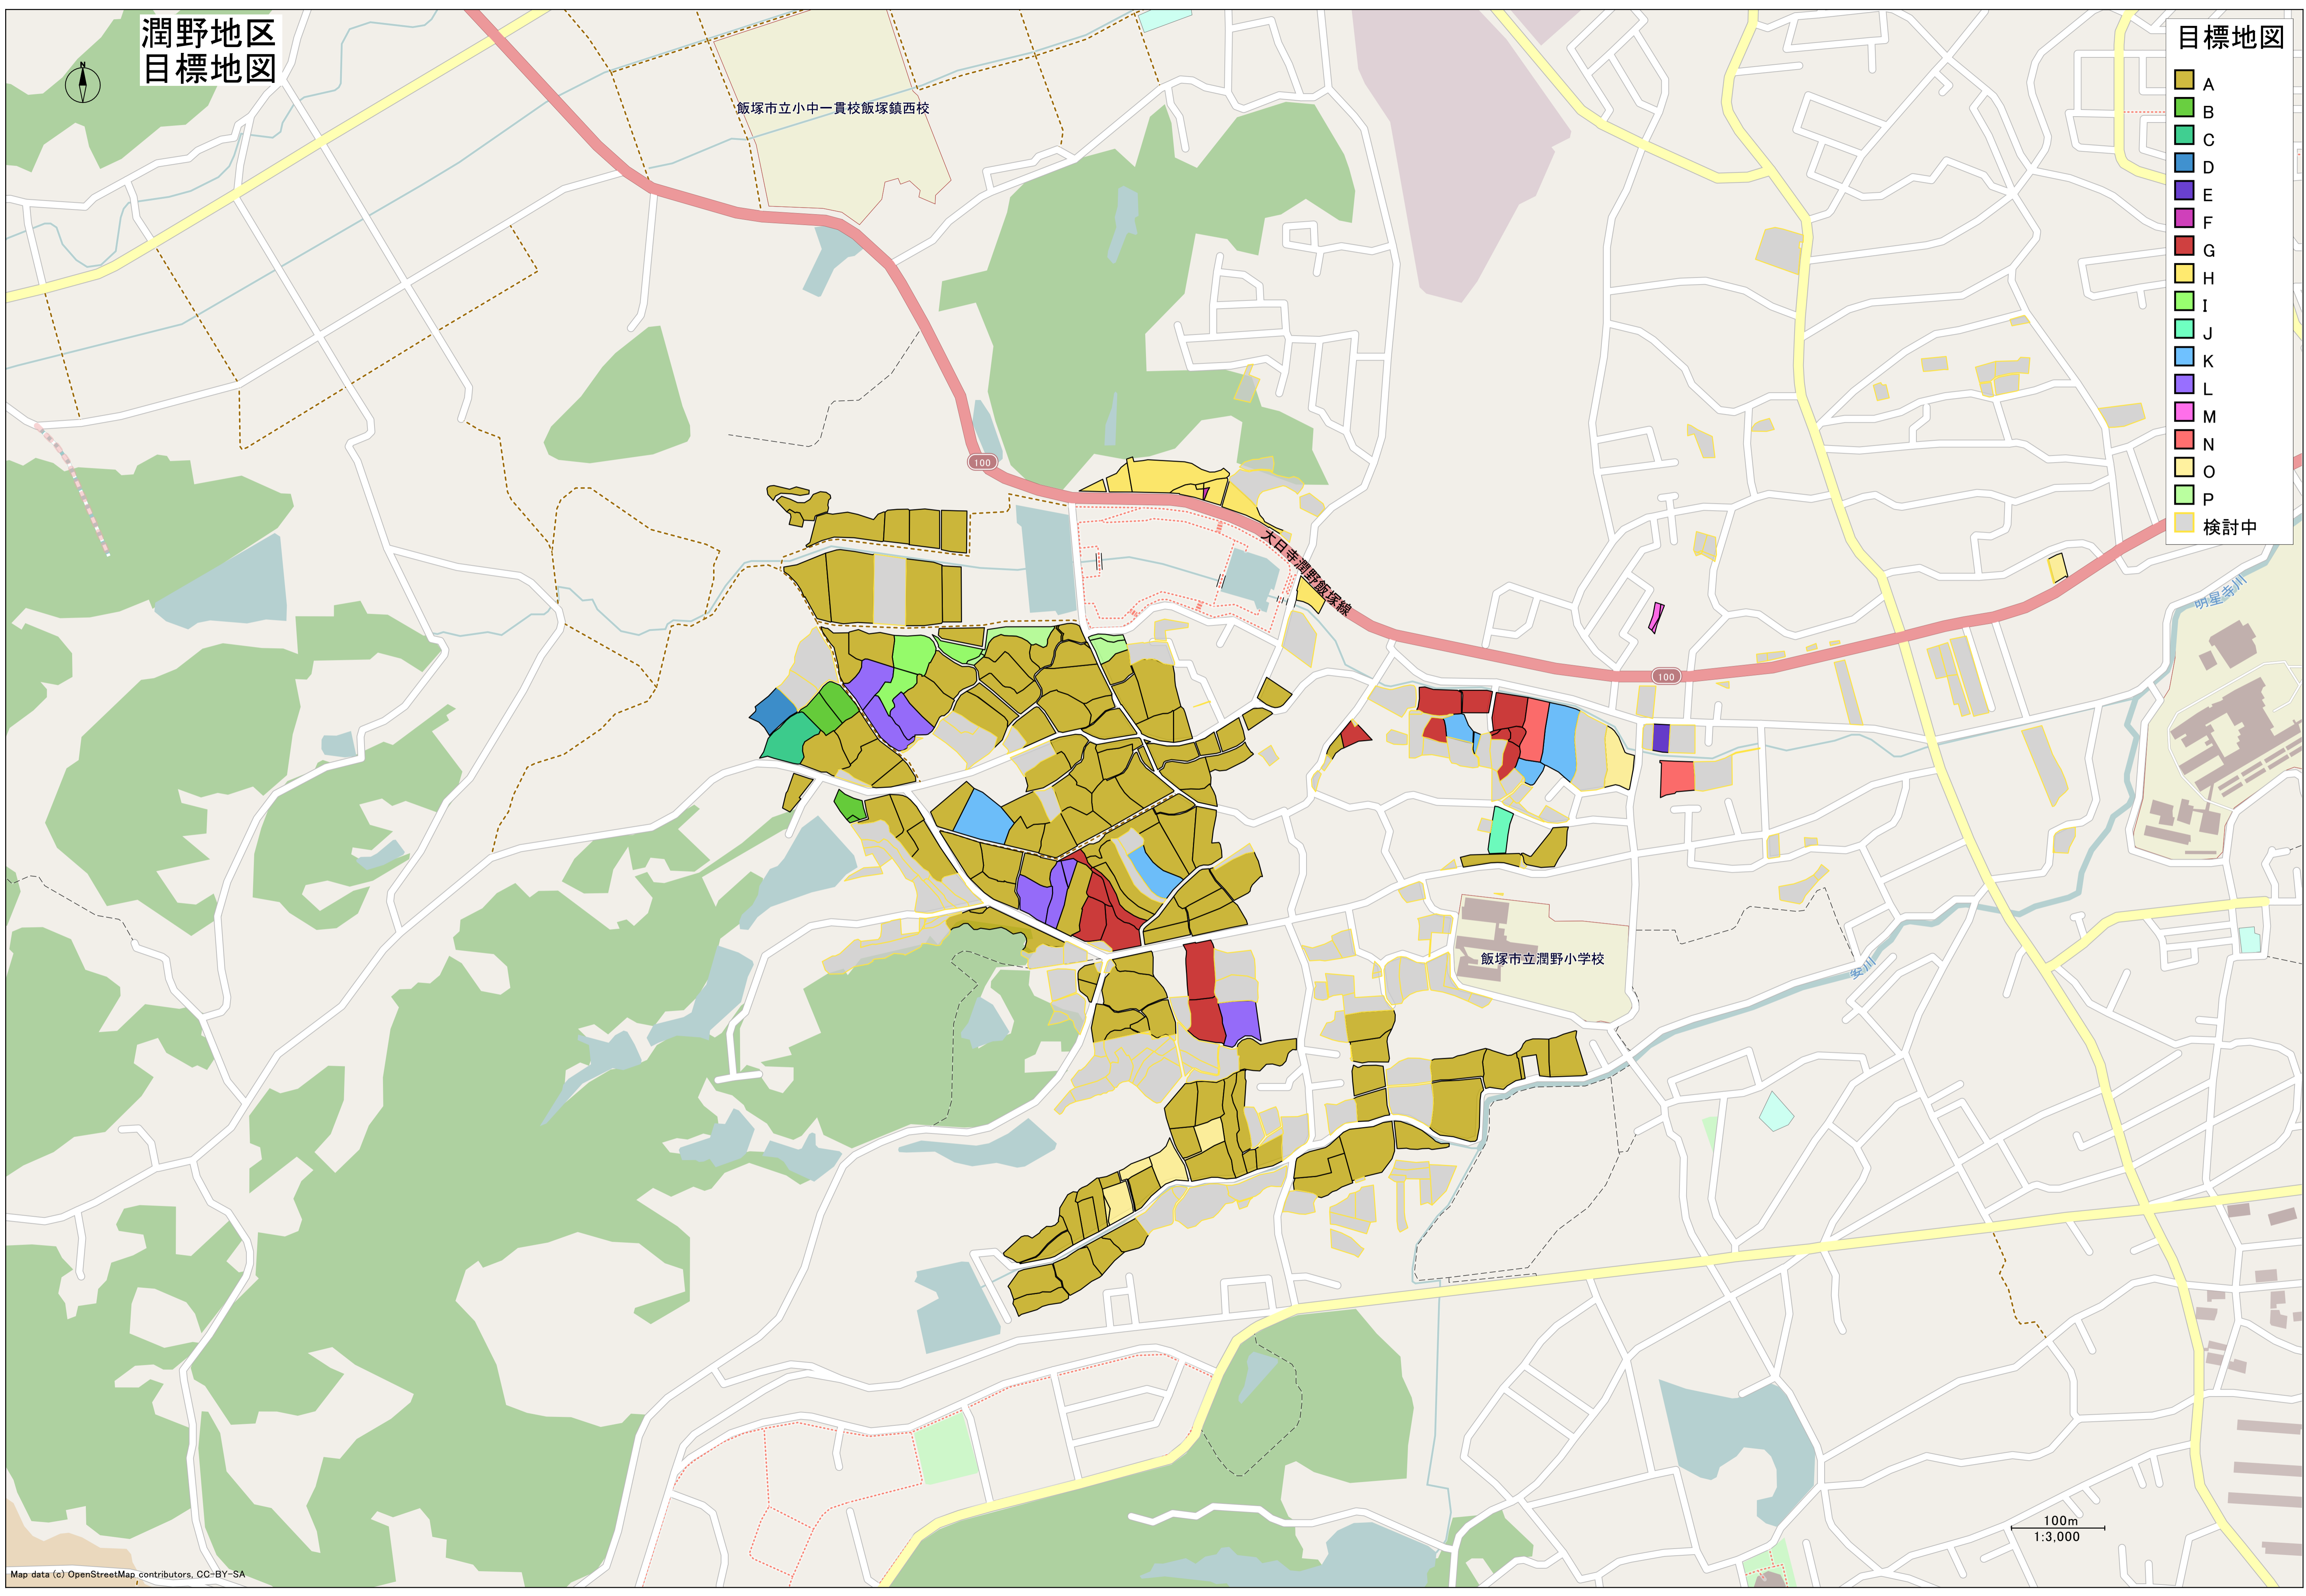

潤野地区 目標地図

飯塚市立小中一貫校飯塚鎮西校

大日寺潤野飯塚線

飯塚市立潤野小学校

目標地図

- A
- B
- C
- D
- E
- F
- G
- H
- I
- J
- K
- L
- M
- N
- O
- P
- 検討中

100m
1:3,000