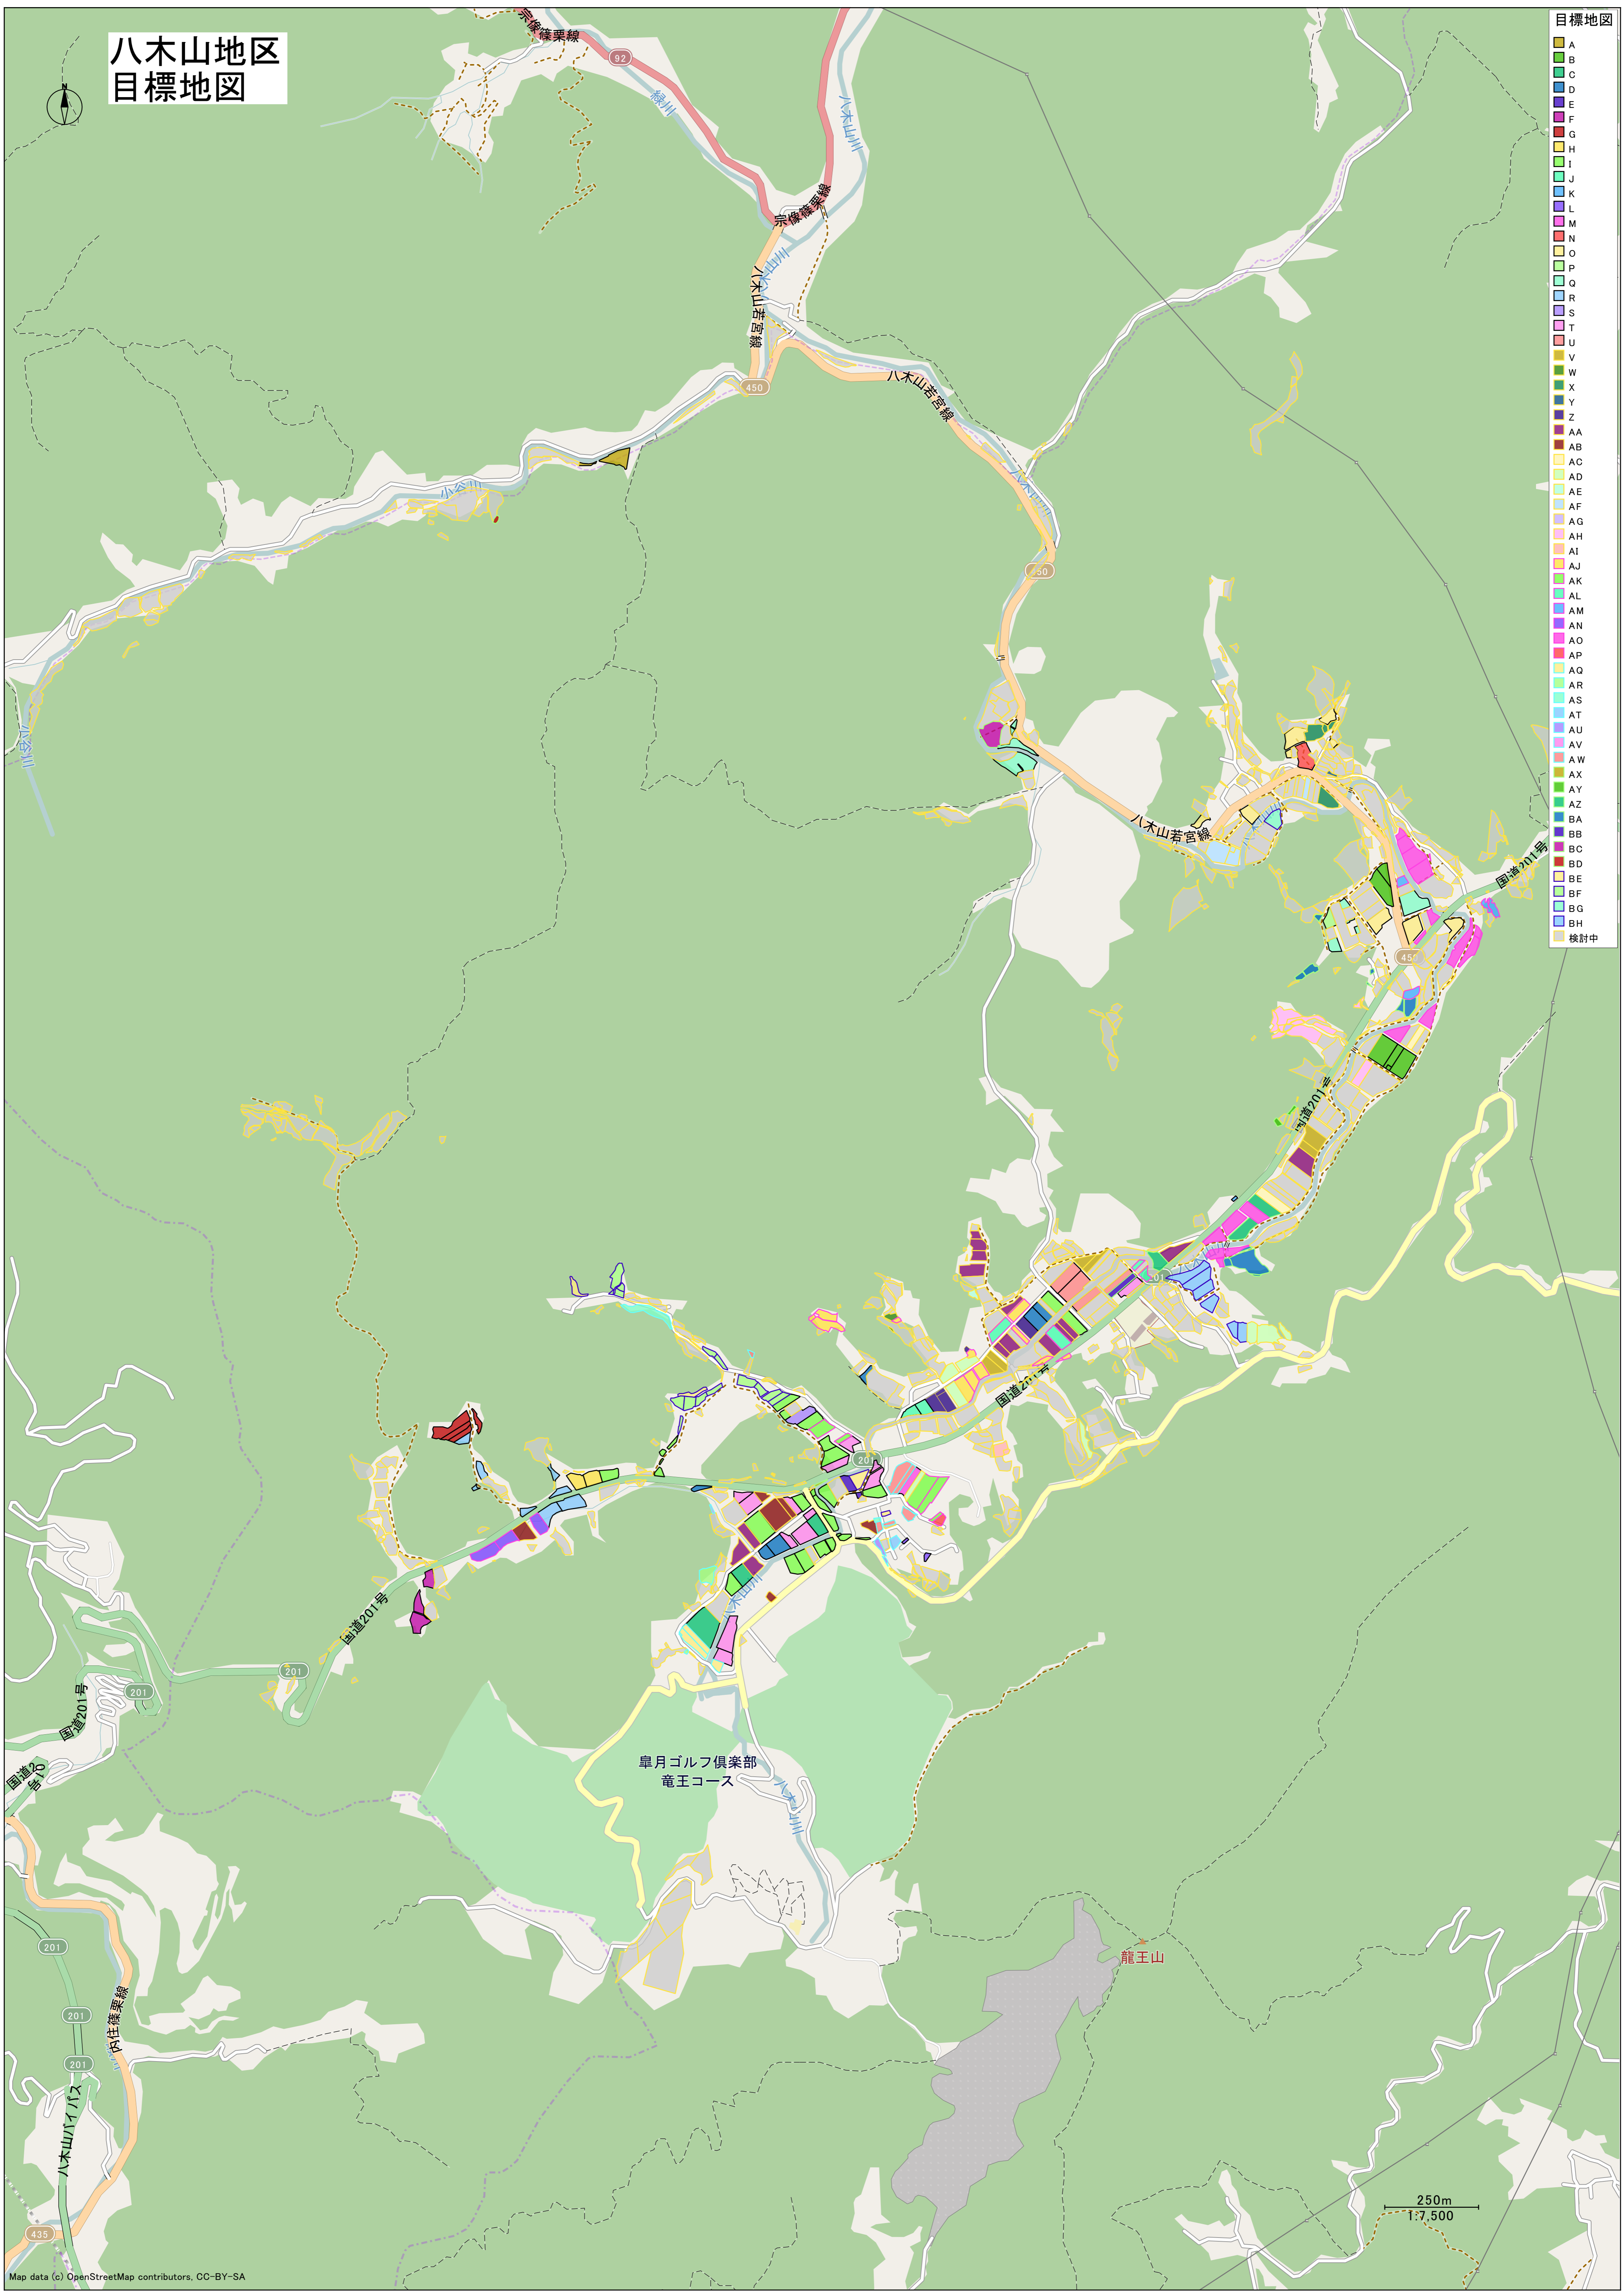

八木山地区 目標地図

- 目標地図
- A
 - B
 - C
 - D
 - E
 - F
 - G
 - H
 - I
 - J
 - K
 - L
 - M
 - N
 - O
 - P
 - Q
 - R
 - S
 - T
 - U
 - V
 - W
 - X
 - Y
 - Z
 - AA
 - AB
 - AC
 - AD
 - AE
 - AF
 - AG
 - AH
 - AI
 - AJ
 - AK
 - AL
 - AM
 - AN
 - AO
 - AP
 - AQ
 - AR
 - AS
 - AT
 - AU
 - AV
 - AW
 - AX
 - AY
 - AZ
 - BA
 - BB
 - BC
 - BD
 - BE
 - BF
 - BG
 - BH
 - 検討中

皇月ゴルフ倶楽部
竜王コース

龍王山

250m
1:7,500