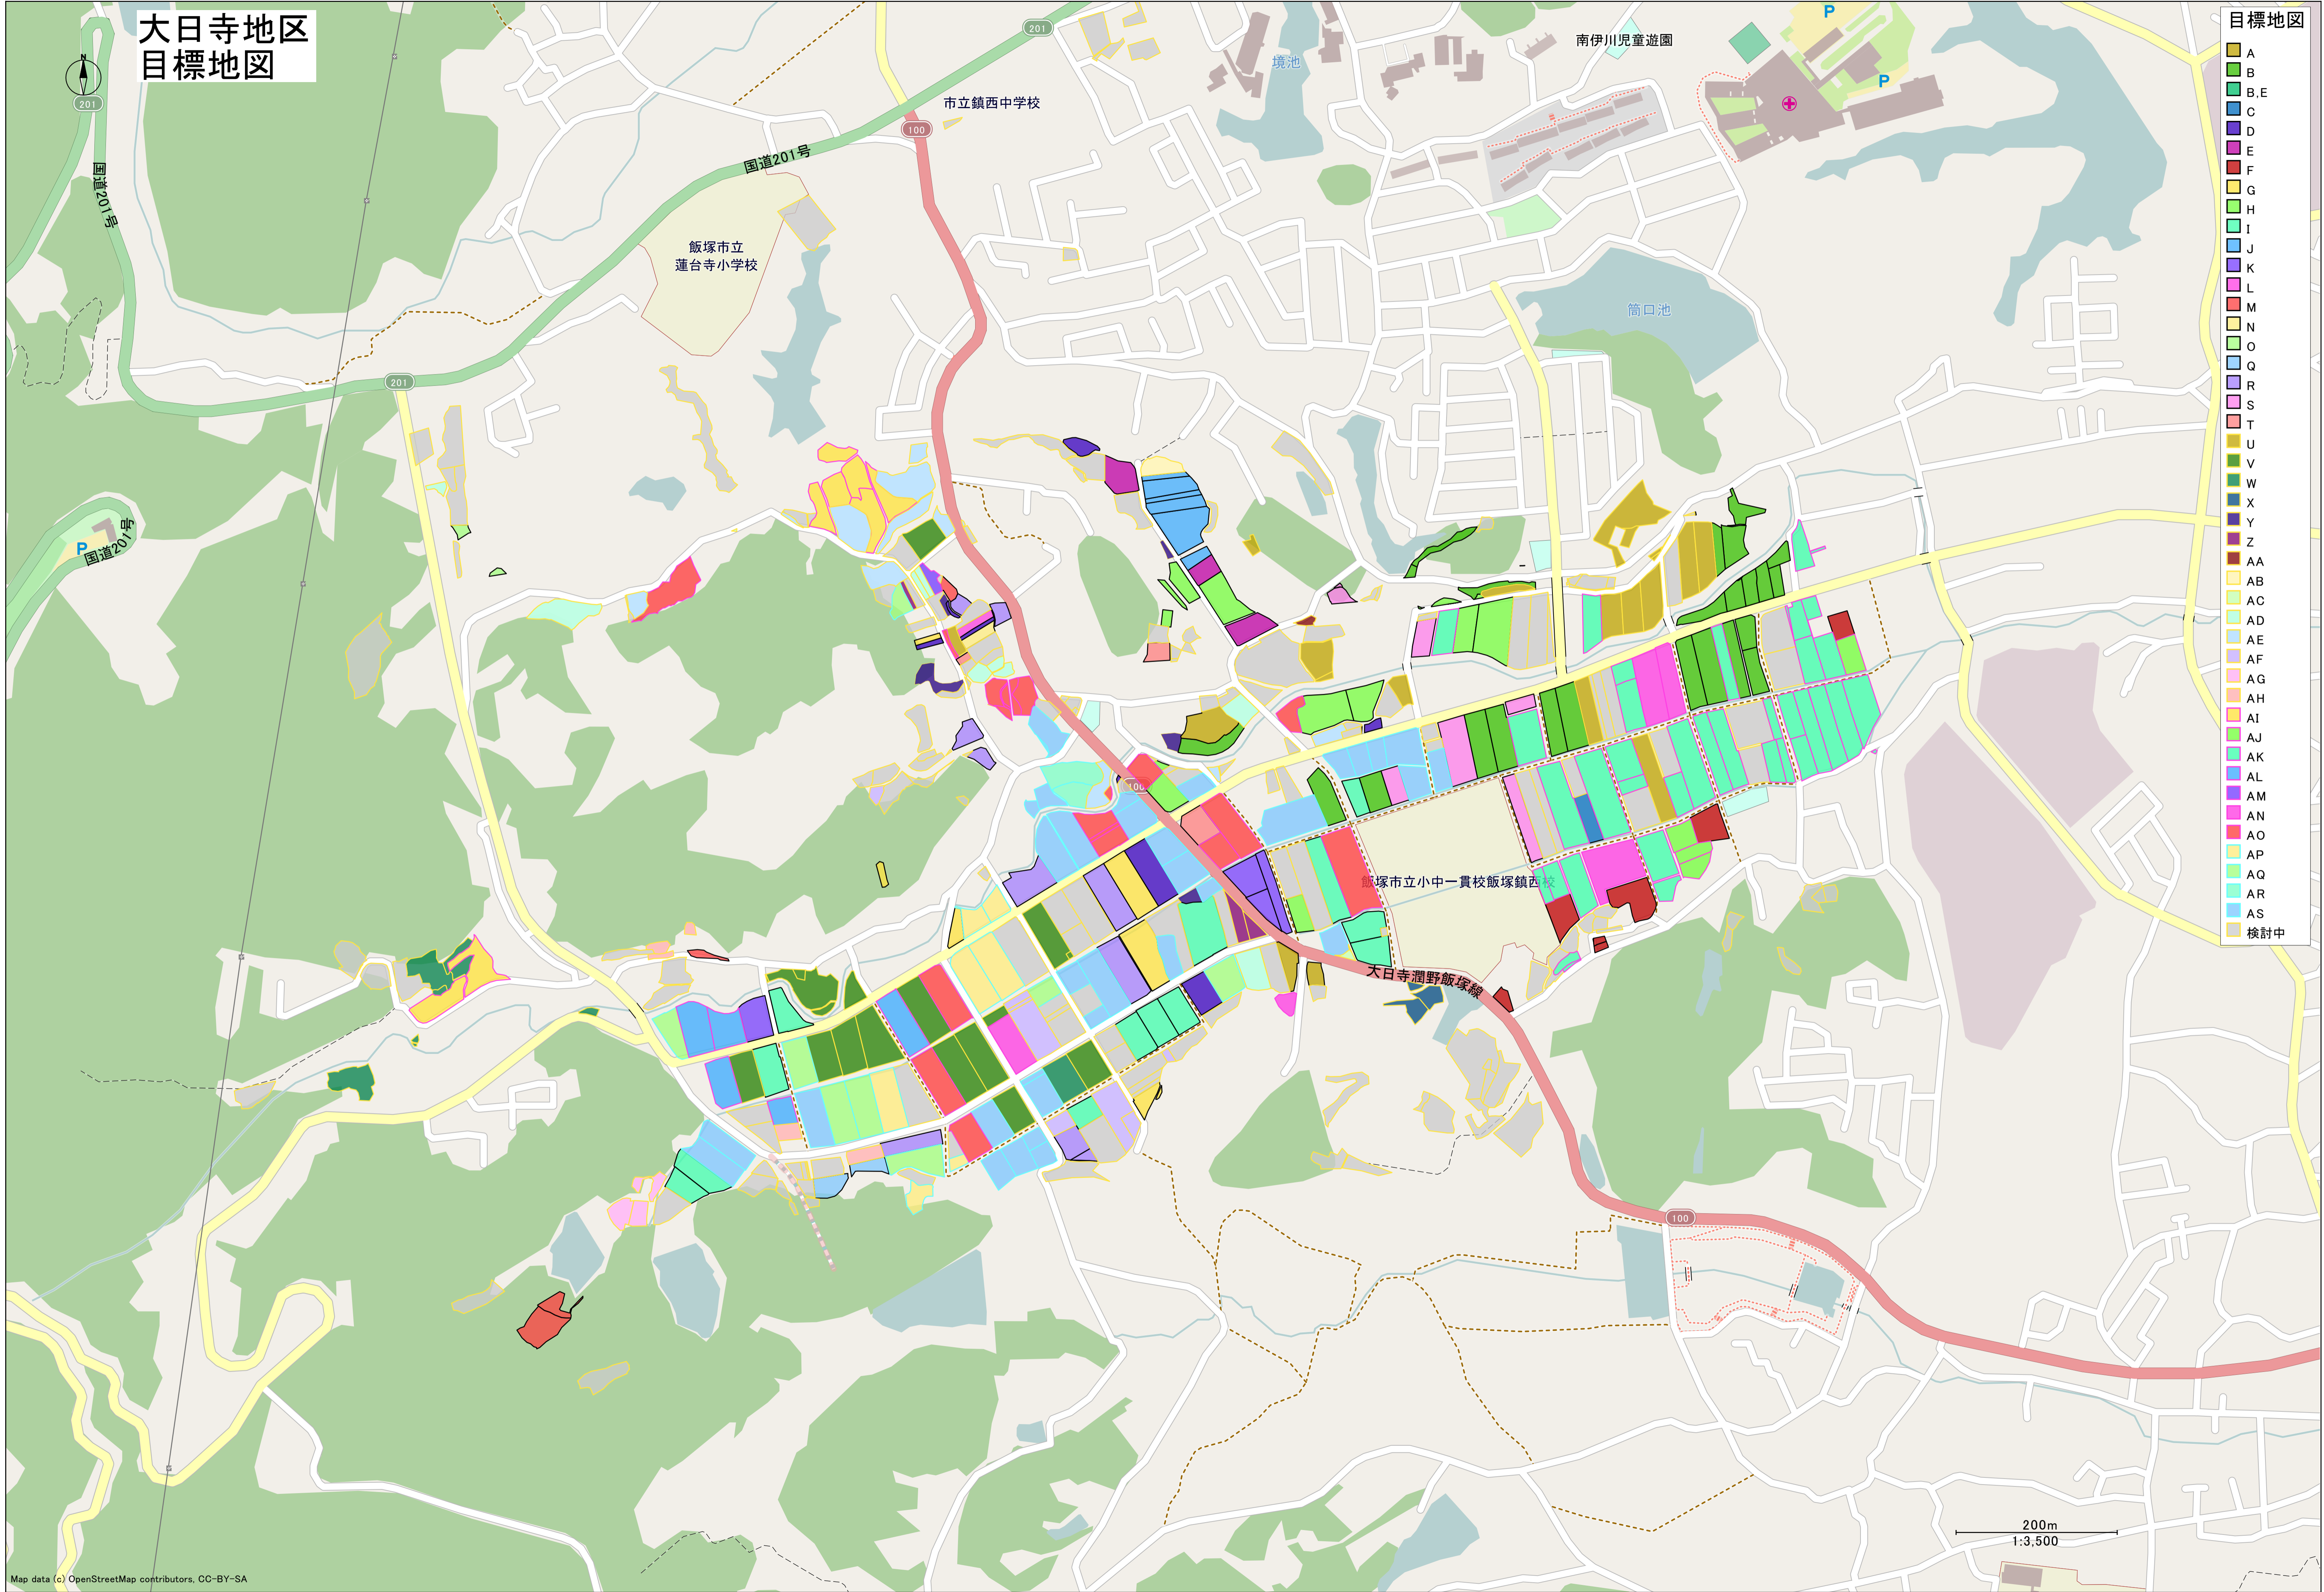

大日寺地区 目標地図

目標地図

- A
- B
- B.E
- C
- D
- E
- F
- G
- H
- I
- J
- K
- L
- M
- N
- O
- Q
- R
- S
- T
- U
- V
- W
- X
- Y
- Z
- AA
- AB
- AC
- AD
- AE
- AF
- AG
- AH
- AI
- AJ
- AK
- AL
- AM
- AN
- AO
- AP
- AQ
- AR
- AS
- 検討中