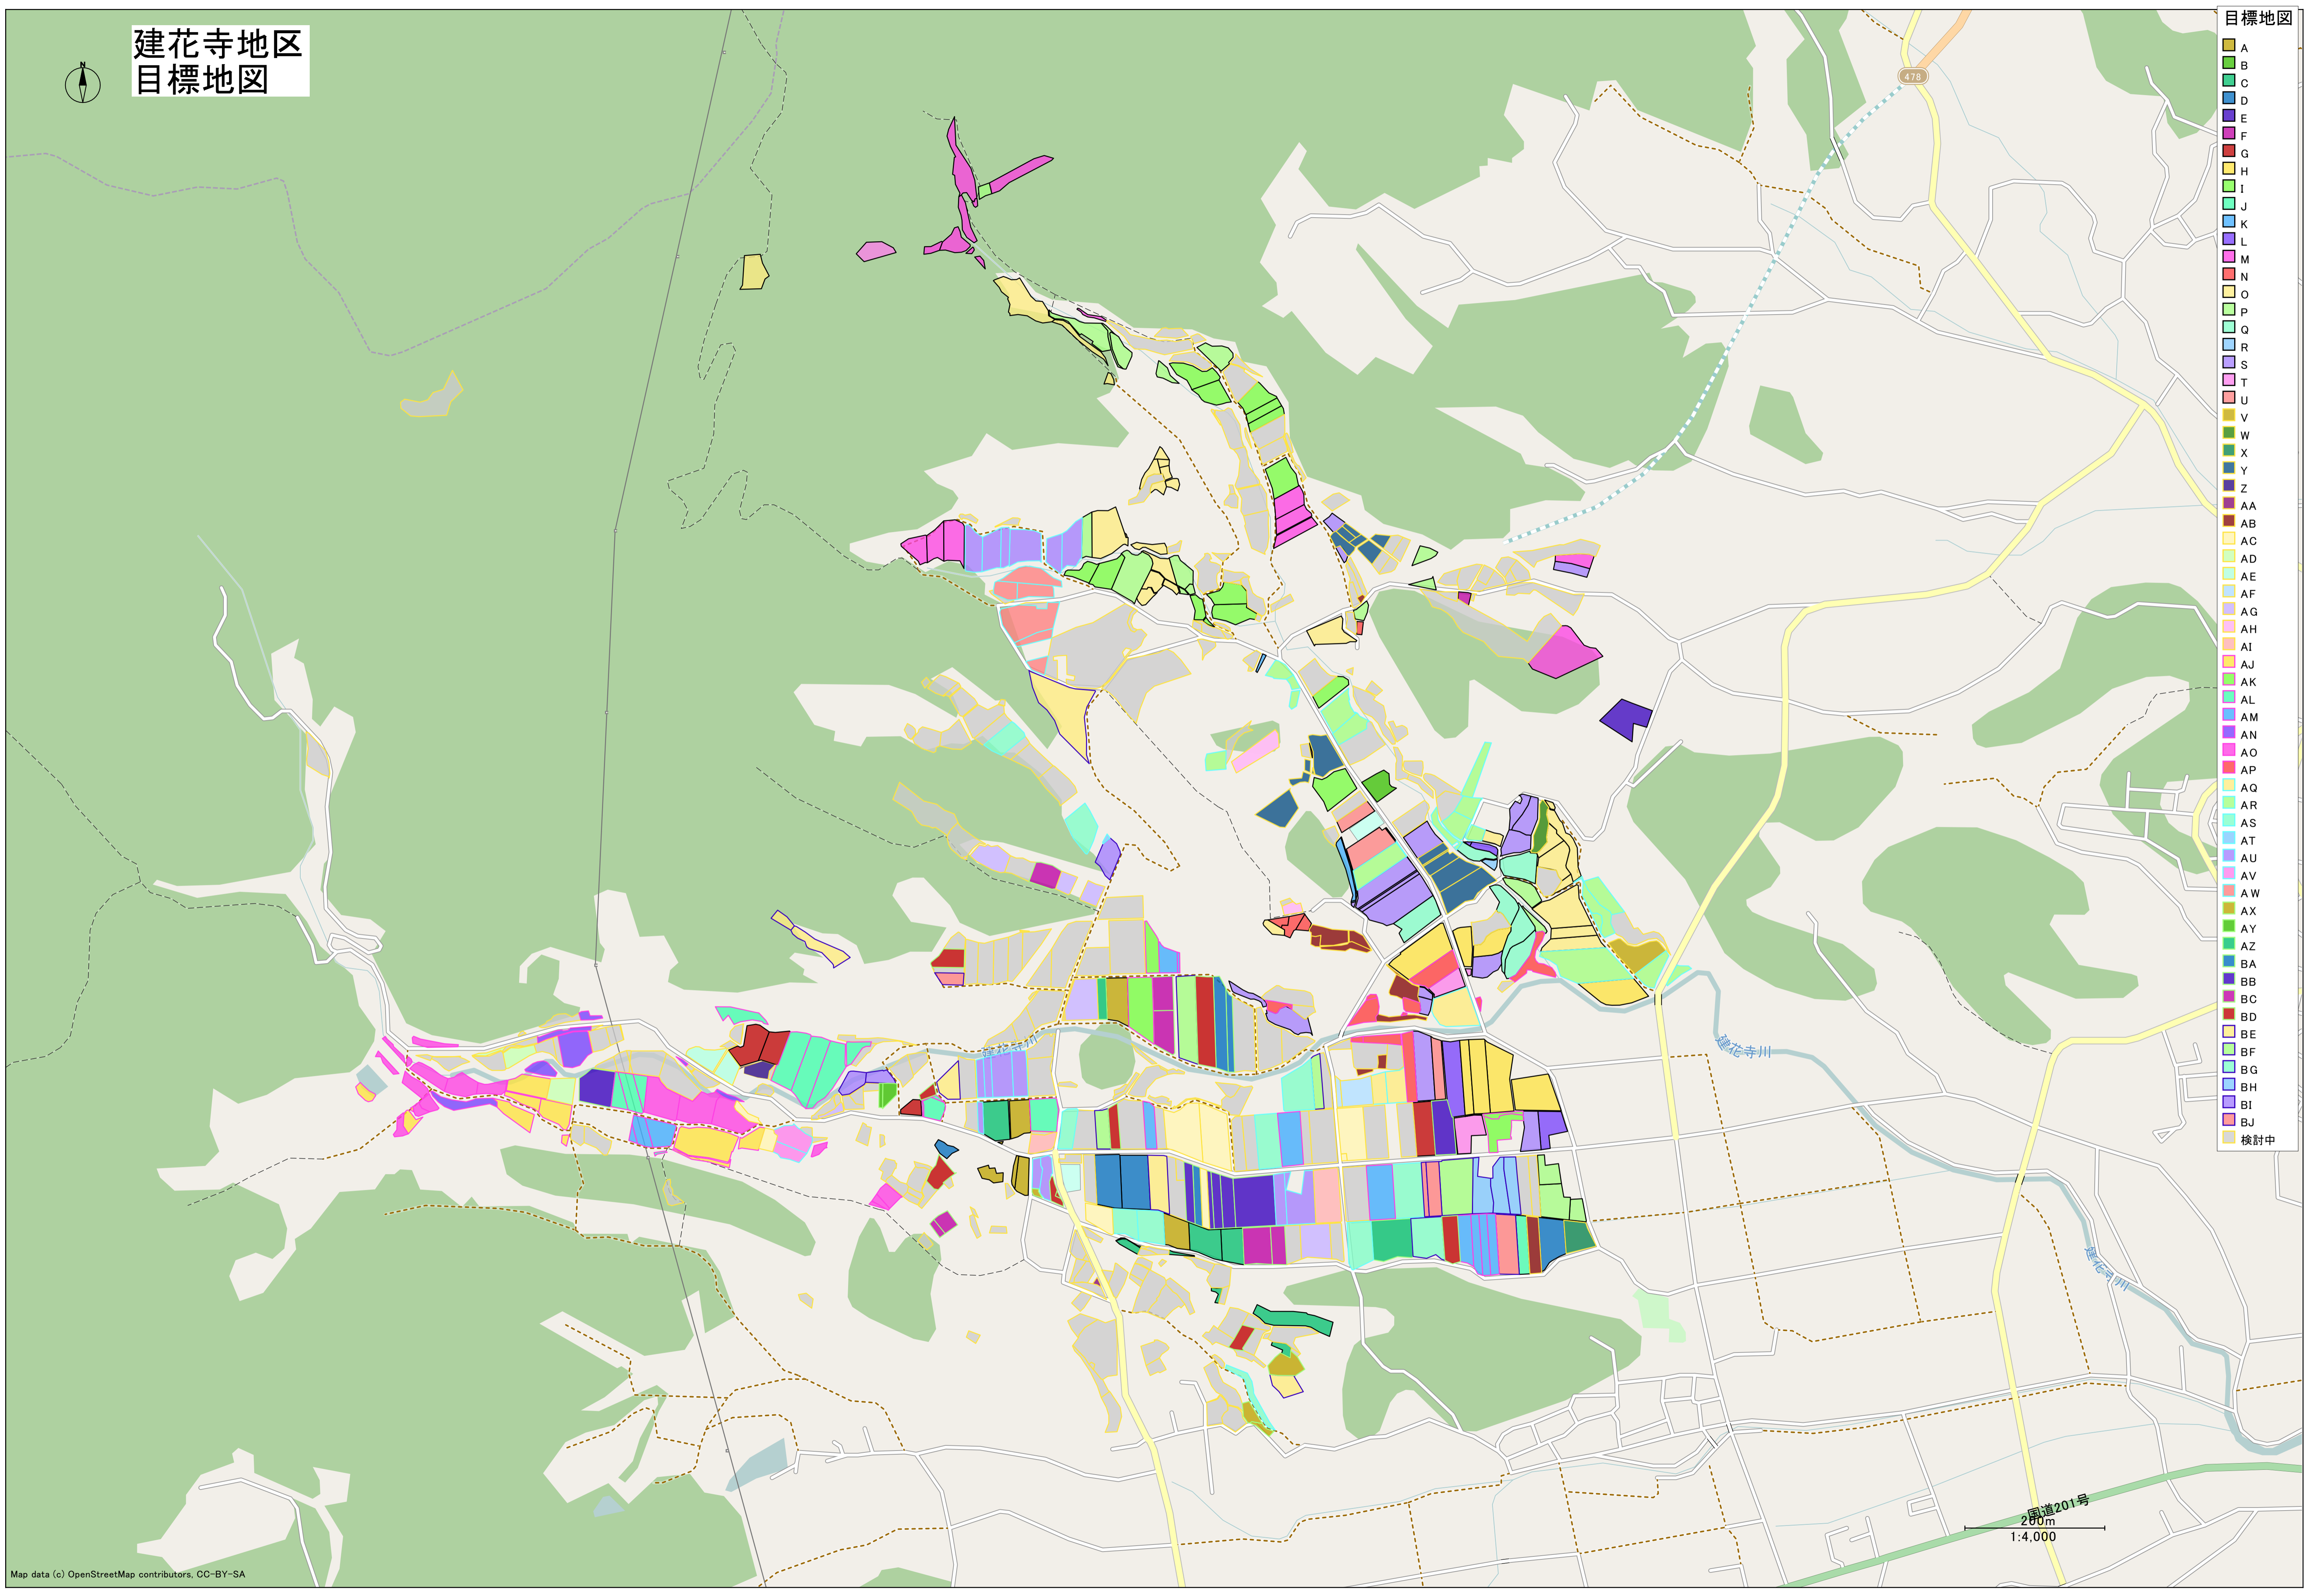

建花寺地区 目標地図

- 目標地図
- A
 - B
 - C
 - D
 - E
 - F
 - G
 - H
 - I
 - J
 - K
 - L
 - M
 - N
 - O
 - P
 - Q
 - R
 - S
 - T
 - U
 - V
 - W
 - X
 - Y
 - Z
 - AA
 - AB
 - AC
 - AD
 - AE
 - AF
 - AG
 - AH
 - AI
 - AJ
 - AK
 - AL
 - AM
 - AN
 - AO
 - AQ
 - AR
 - AS
 - AT
 - AU
 - AV
 - AW
 - AX
 - AY
 - AZ
 - BA
 - BB
 - BC
 - BD
 - BE
 - BF
 - BG
 - BH
 - BI
 - BJ
 - 検討中

200m
1:4,000