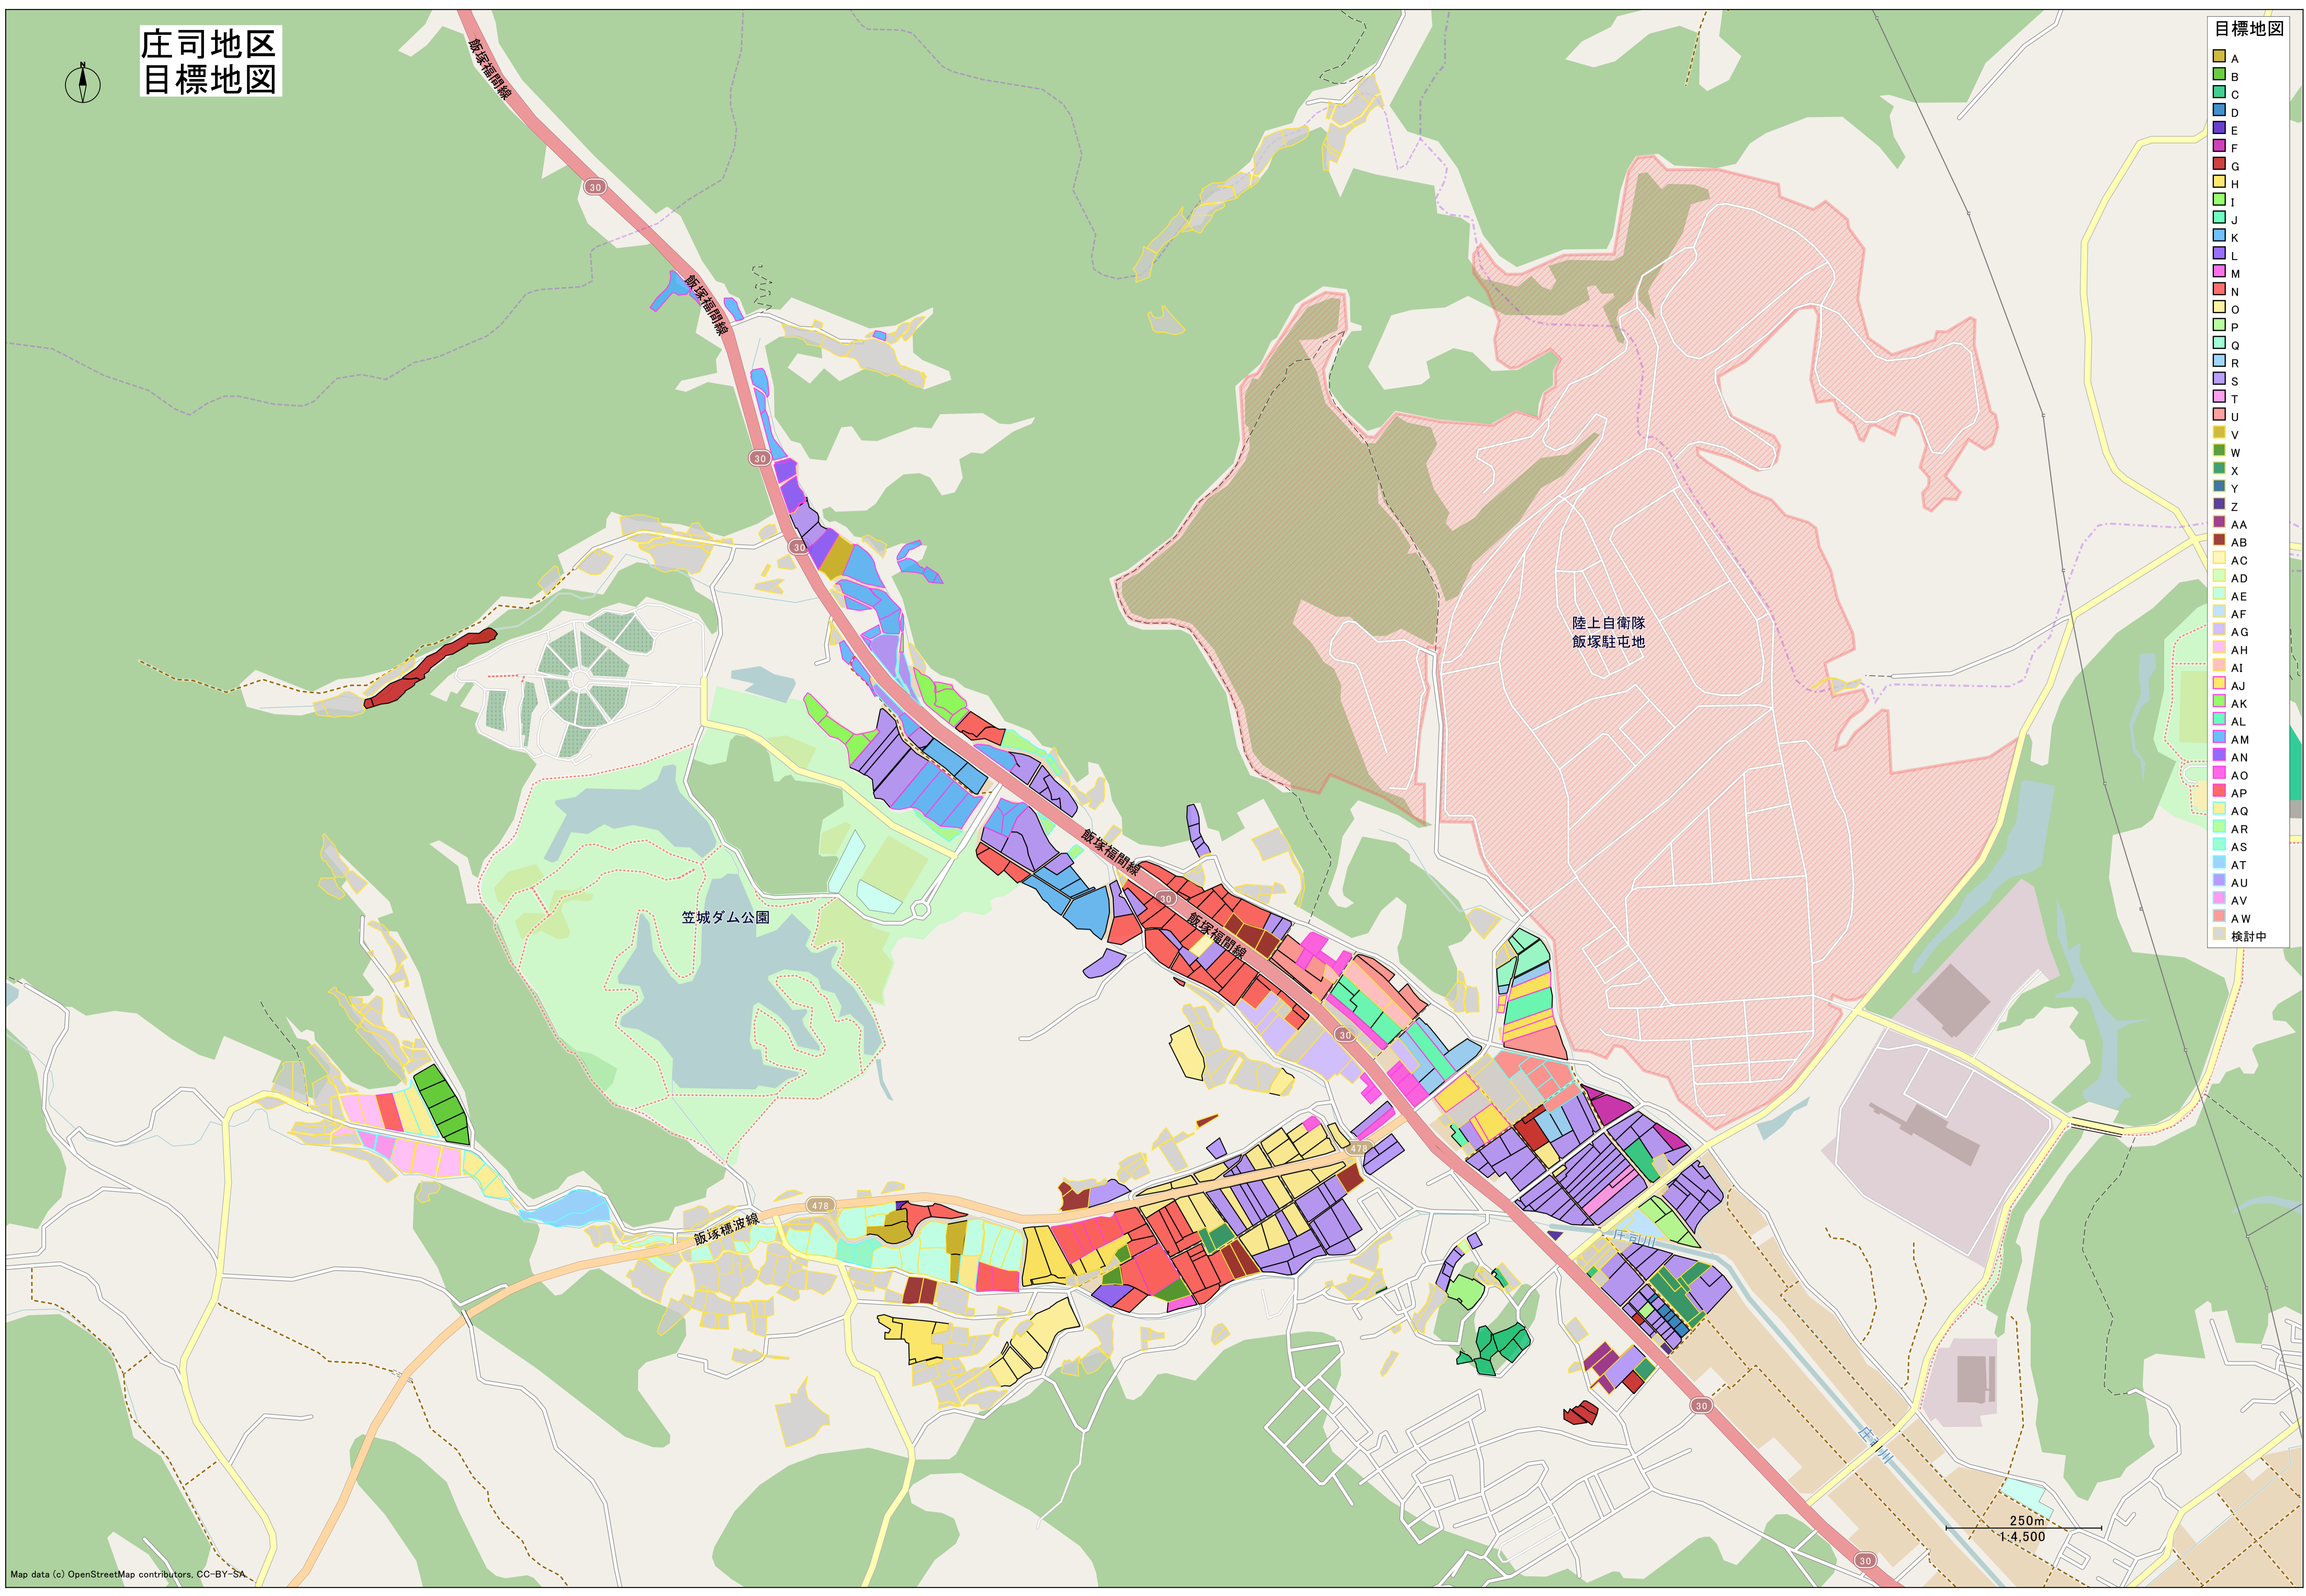

# 庄司地区 目標地図

- 目標地図
- A
  - B
  - C
  - D
  - E
  - F
  - G
  - H
  - I
  - J
  - K
  - L
  - M
  - N
  - O
  - P
  - Q
  - R
  - S
  - T
  - U
  - V
  - W
  - X
  - Y
  - Z
  - AA
  - AB
  - AC
  - AD
  - AE
  - AF
  - AG
  - AH
  - AI
  - AJ
  - AK
  - AL
  - AM
  - AN
  - AO
  - AP
  - AQ
  - AR
  - AS
  - AT
  - AU
  - AV
  - AW
  - 検討中

250m  
1:4,500