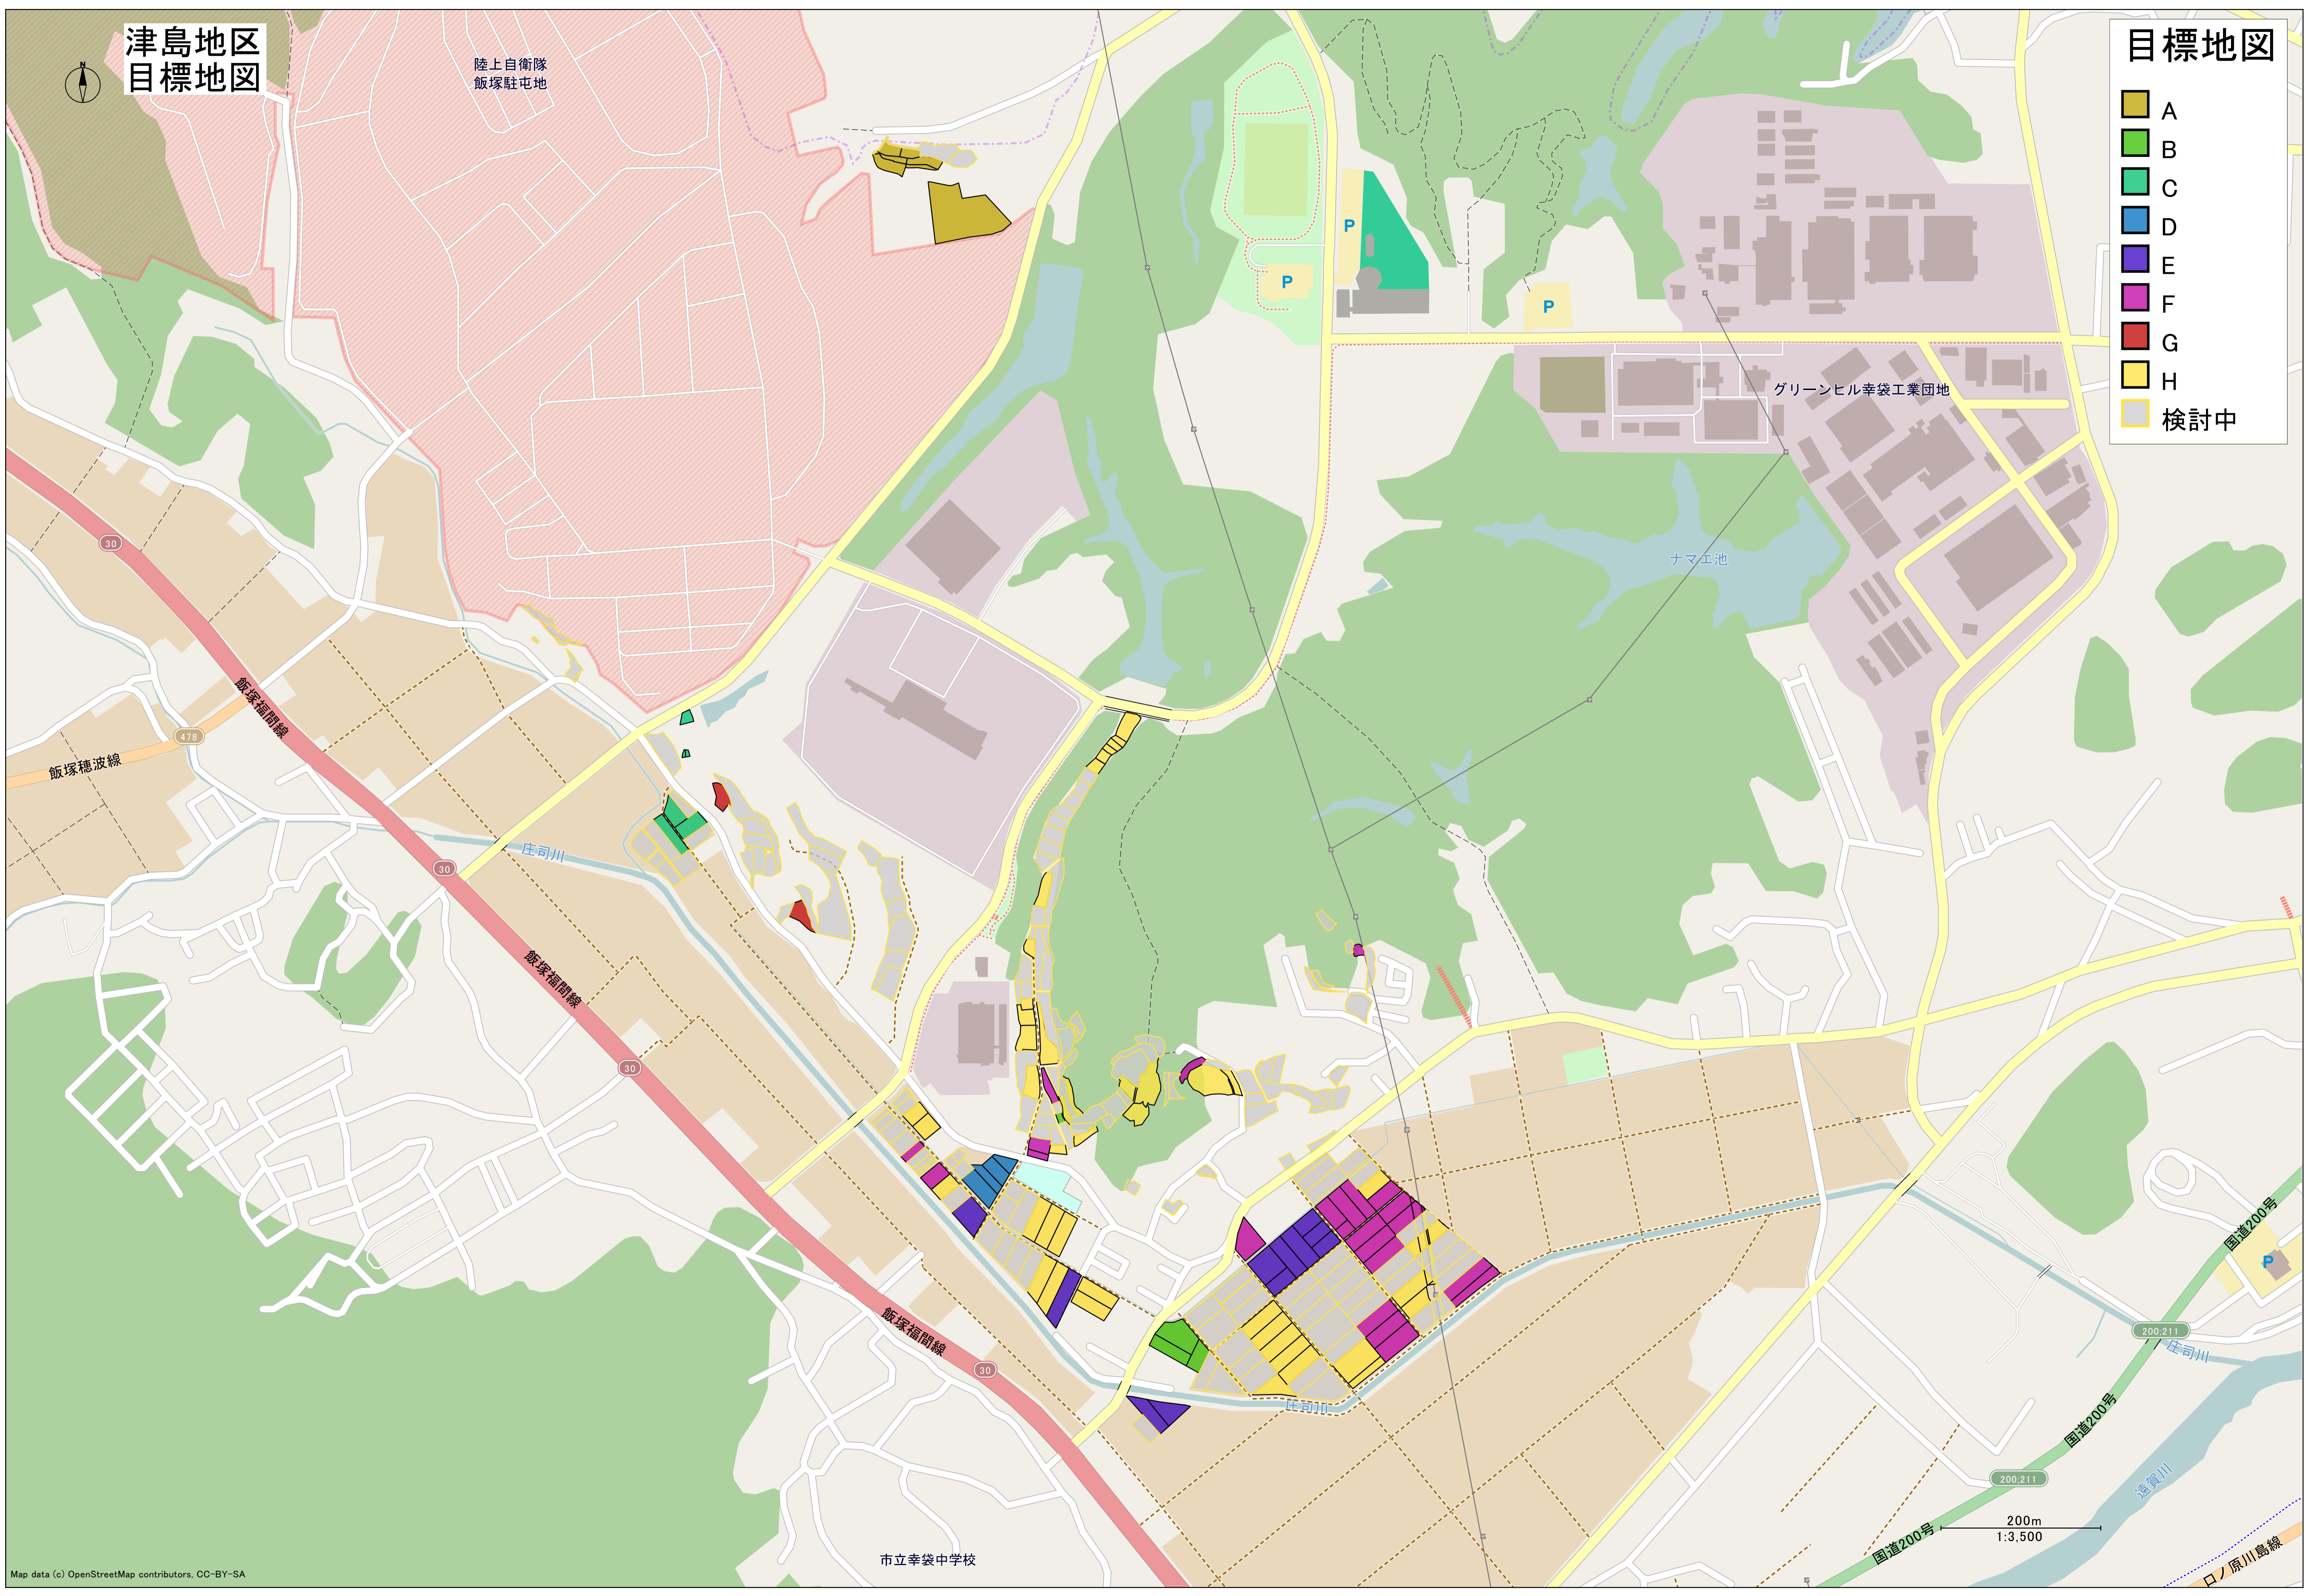

津島地区 目標地図

陸上自衛隊
飯塚駐屯地

目標地図

- A
- B
- C
- D
- E
- F
- G
- H
- 検討中

グリーンヒル幸袋工業団地

ナマエ池

飯塚福岡線

飯塚穂波線

市立幸袋中学校

200m
1:3,500