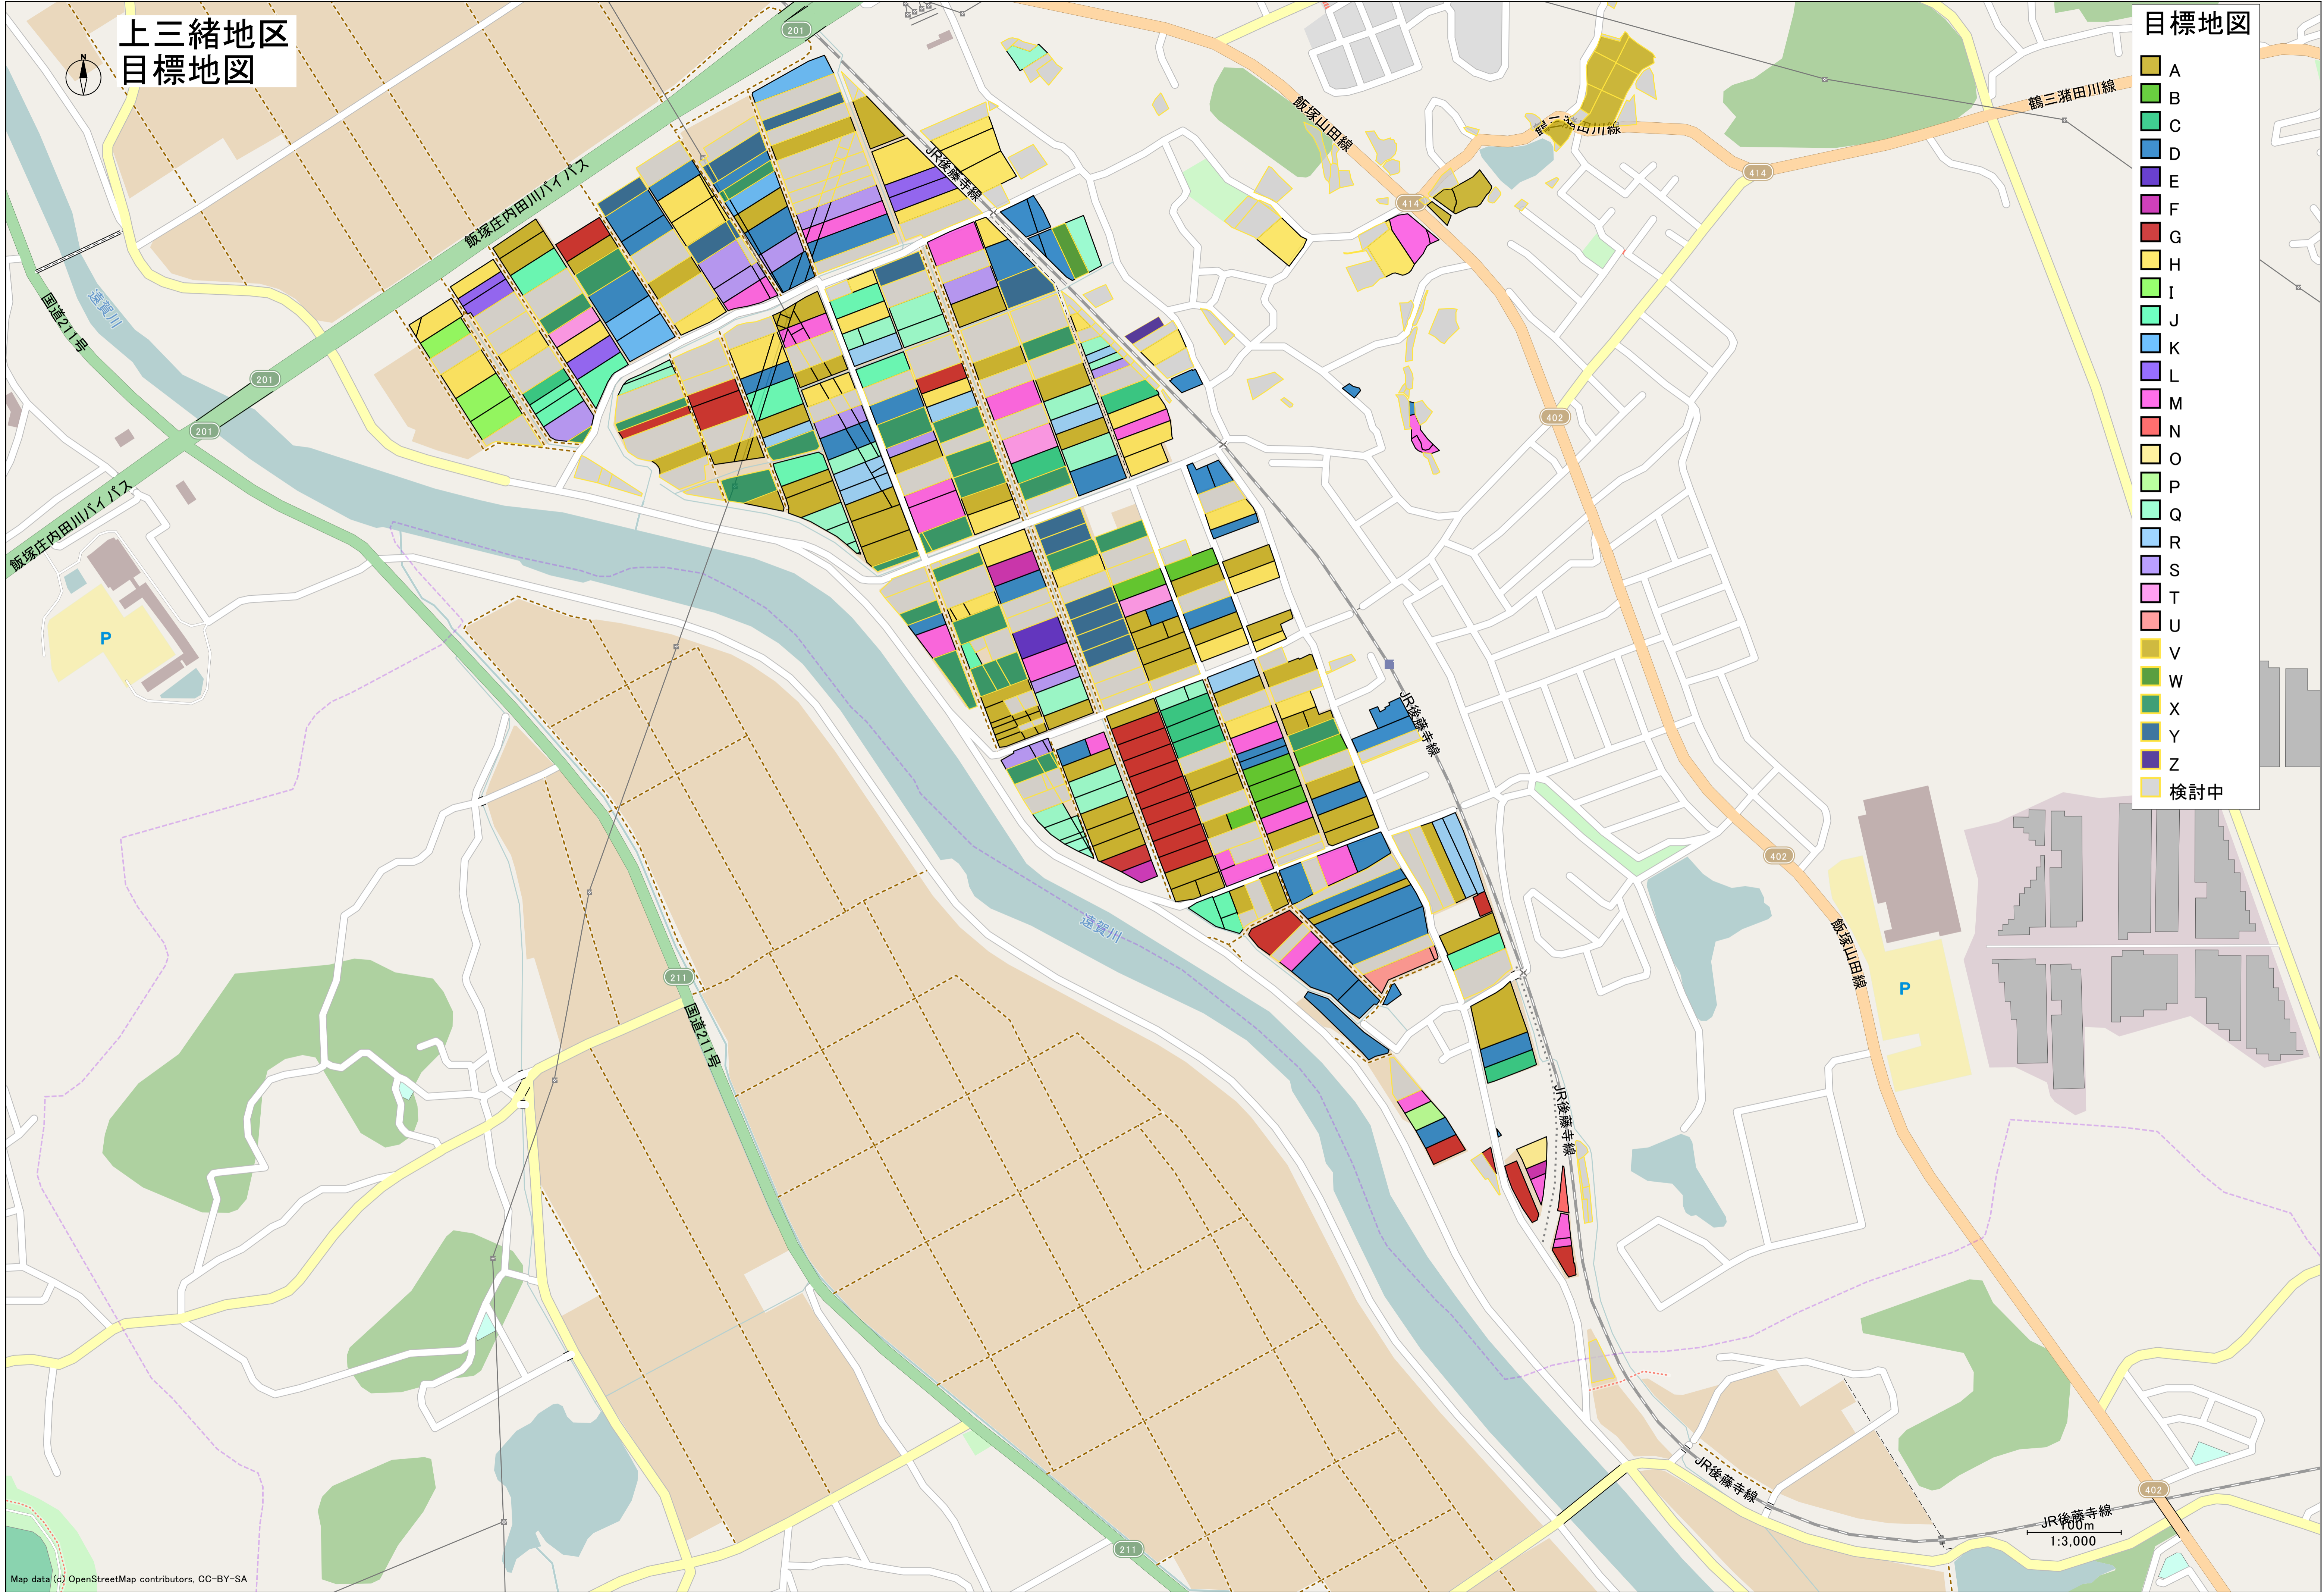

上三緒地区 目標地図

目標地図

- A
- B
- C
- D
- E
- F
- G
- H
- I
- J
- K
- L
- M
- N
- O
- P
- Q
- R
- S
- T
- U
- V
- W
- X
- Y
- Z
- 検討中

JR後藤寺線
1:3,000