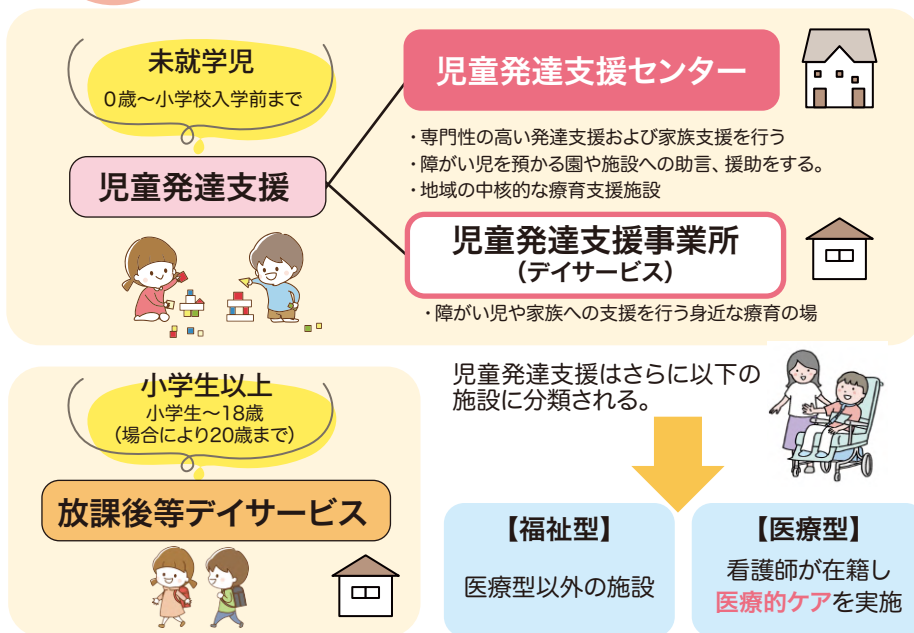

児童発達支援 APOLLO小竹教室

鞍手郡小竹町勝野3322-5
☎ 0949-66-8122 HP
fax 0949-66-8123

児 定員 10名

個性を大切に、個々に合わせたオーダーメイドカリキュラムで成功体験を積み重ね、自信と才能を伸ばします。

02 豆知識

(児童発達支援) (放課後等デイサービス)

見発 と 放デイの違い

ご注意!

サービスを利用するときの留意点

各施設によって、開所時間、送迎の有無(園や学校または自宅まで)、個別・集団療育など内容もサービスもさまざまです。

希望しても、すぐに利用はできません。「利用までの流れ」(p.13)を参考にしてください。相談支援専門員(p.3)のサポートのもと、お子さんの状況や保護者の希望に合った施設を選ぶことができます。しかし、すでに定員に達している場合などで利用できない場合もあります。

曜日を分けて2～3カ所を併用することもできます。複数の施設を利用しても、利用者負担上限月額で利用(ただし昼食やおやつ等は別途必要)できます。

お子さんが受けられる支援

児童発達・放課後等デイサービス