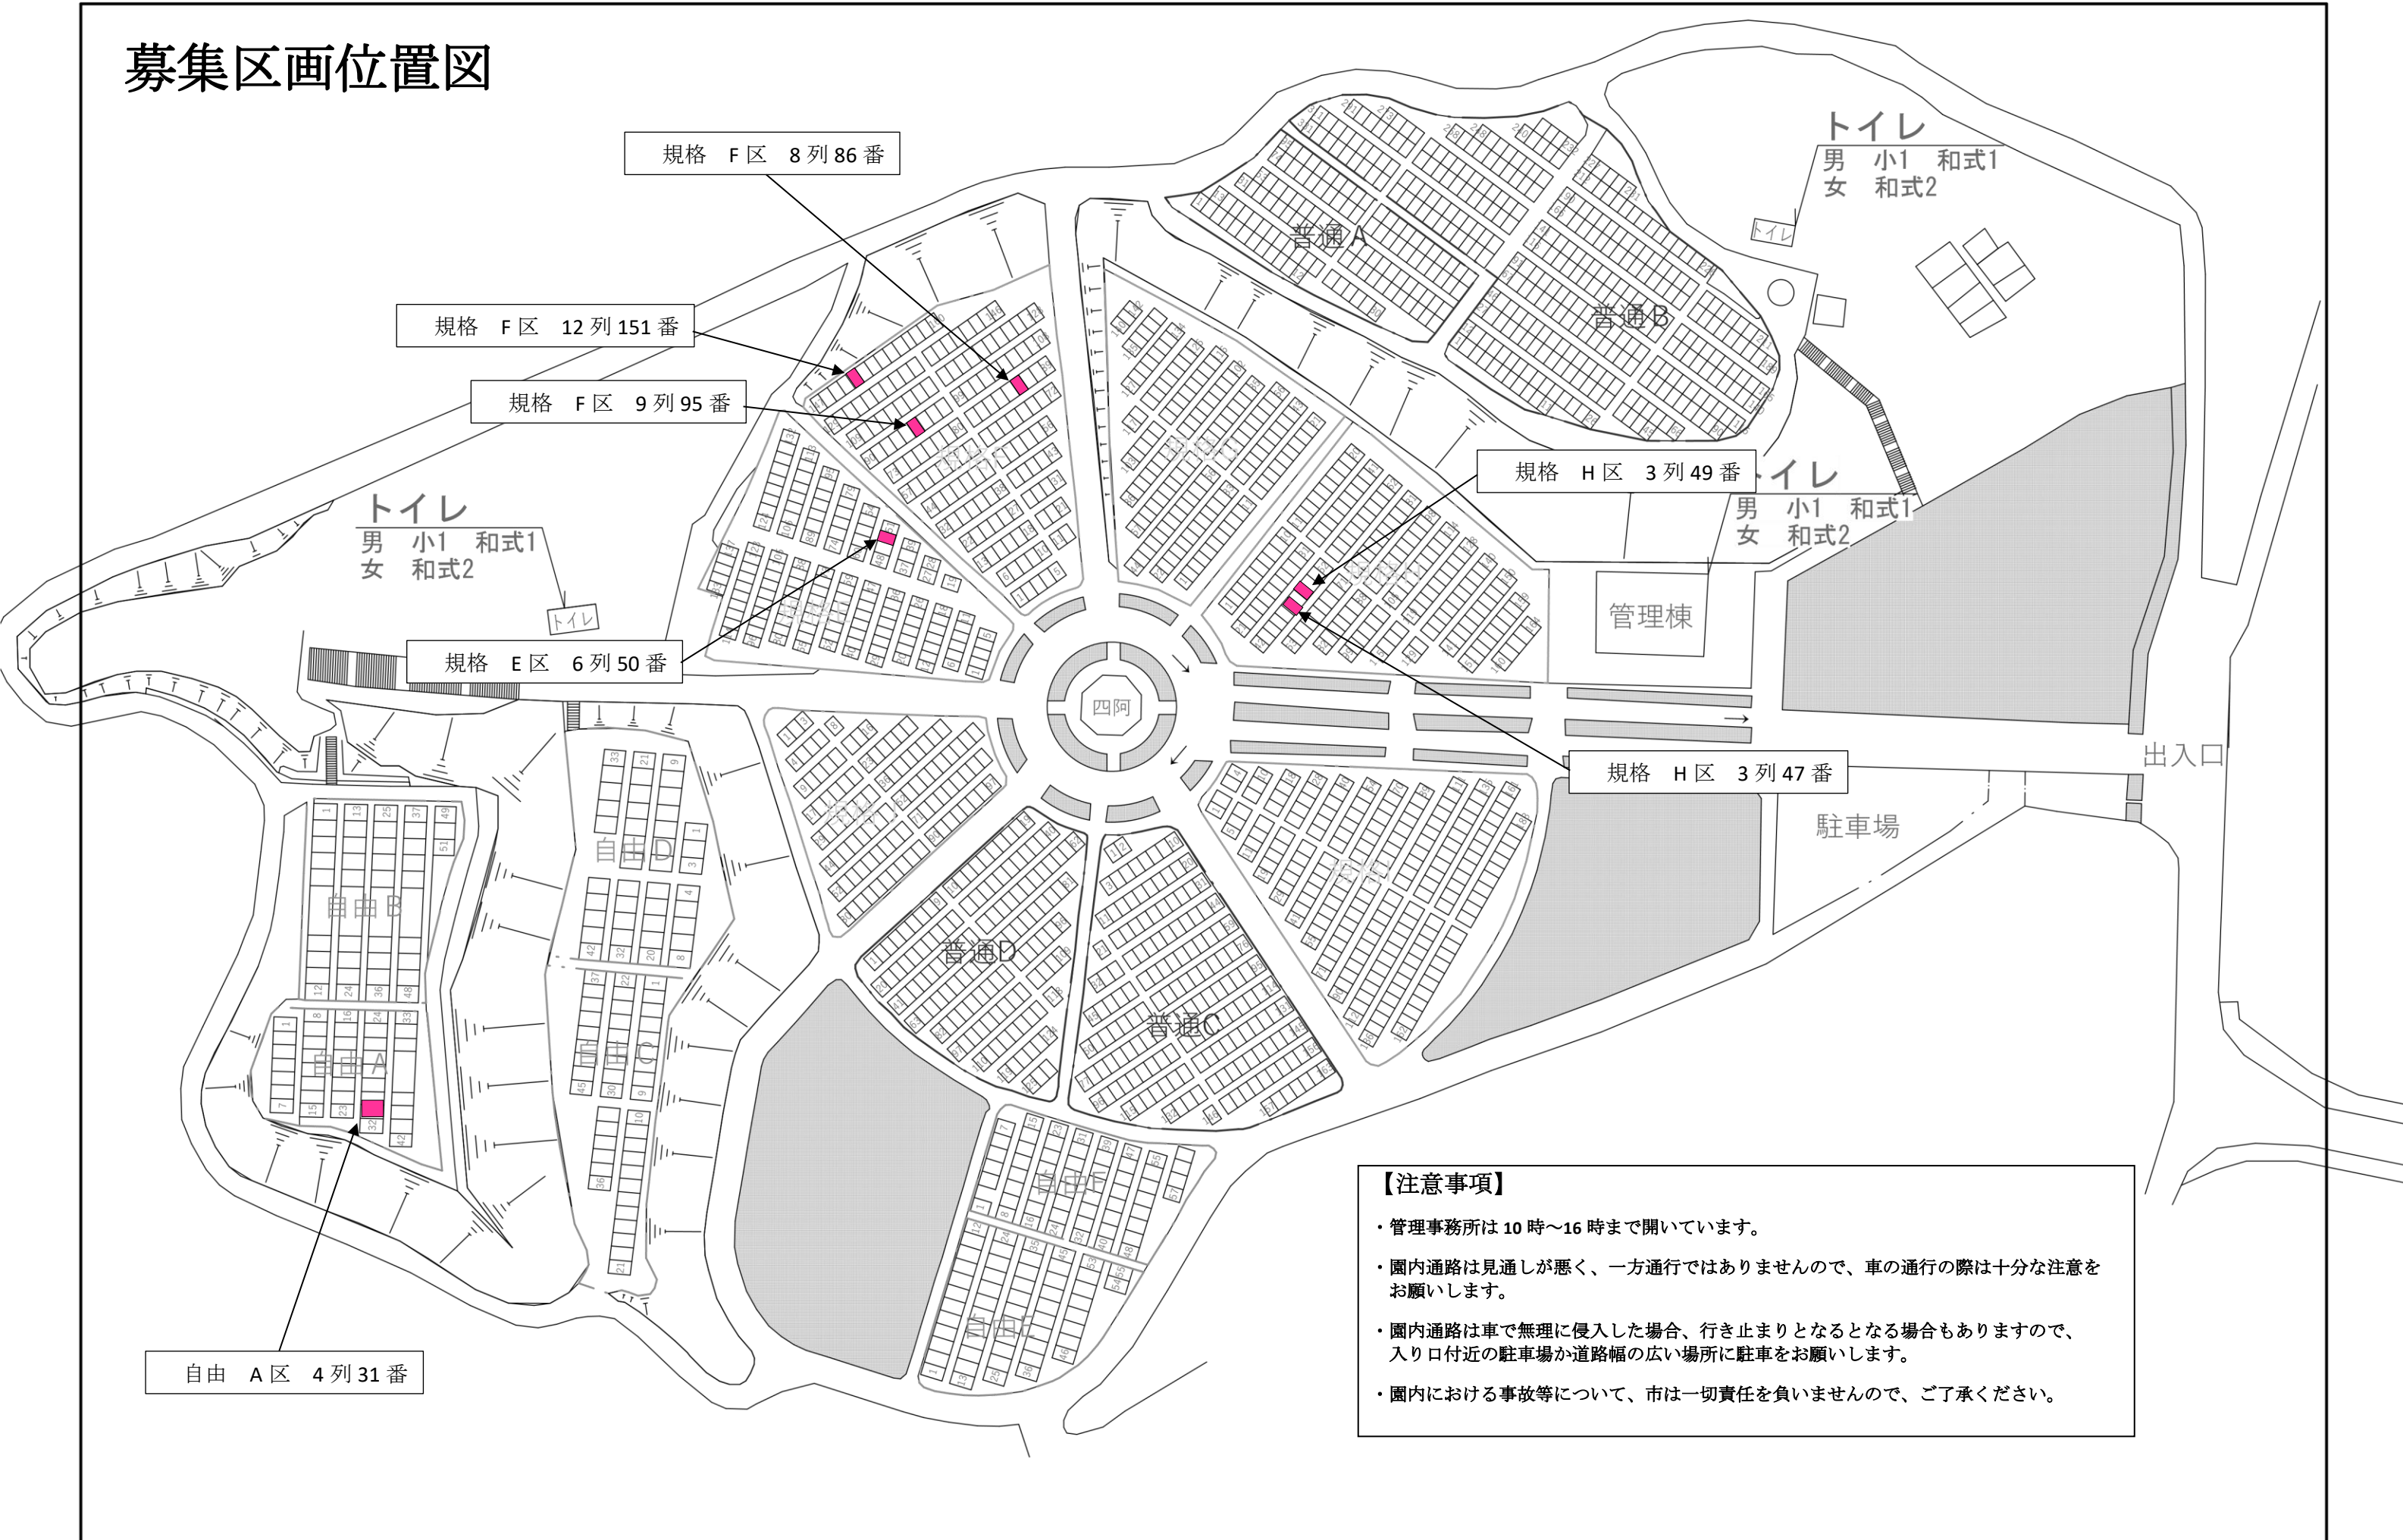

# 募集区画位置図

- 【注意事項】**
- ・管理事務所は10時～16時まで開いています。
  - ・園内通路は見通しが悪く、一方通行ではありませんので、車の通行の際は十分な注意をお願いします。
  - ・園内通路は車で無理に侵入した場合、行き止まりとなる場合がありますので、入り口付近の駐車場か道路幅の広い場所に駐車をお願いします。
  - ・園内における事故等について、市は一切責任を負いませんので、ご了承ください。