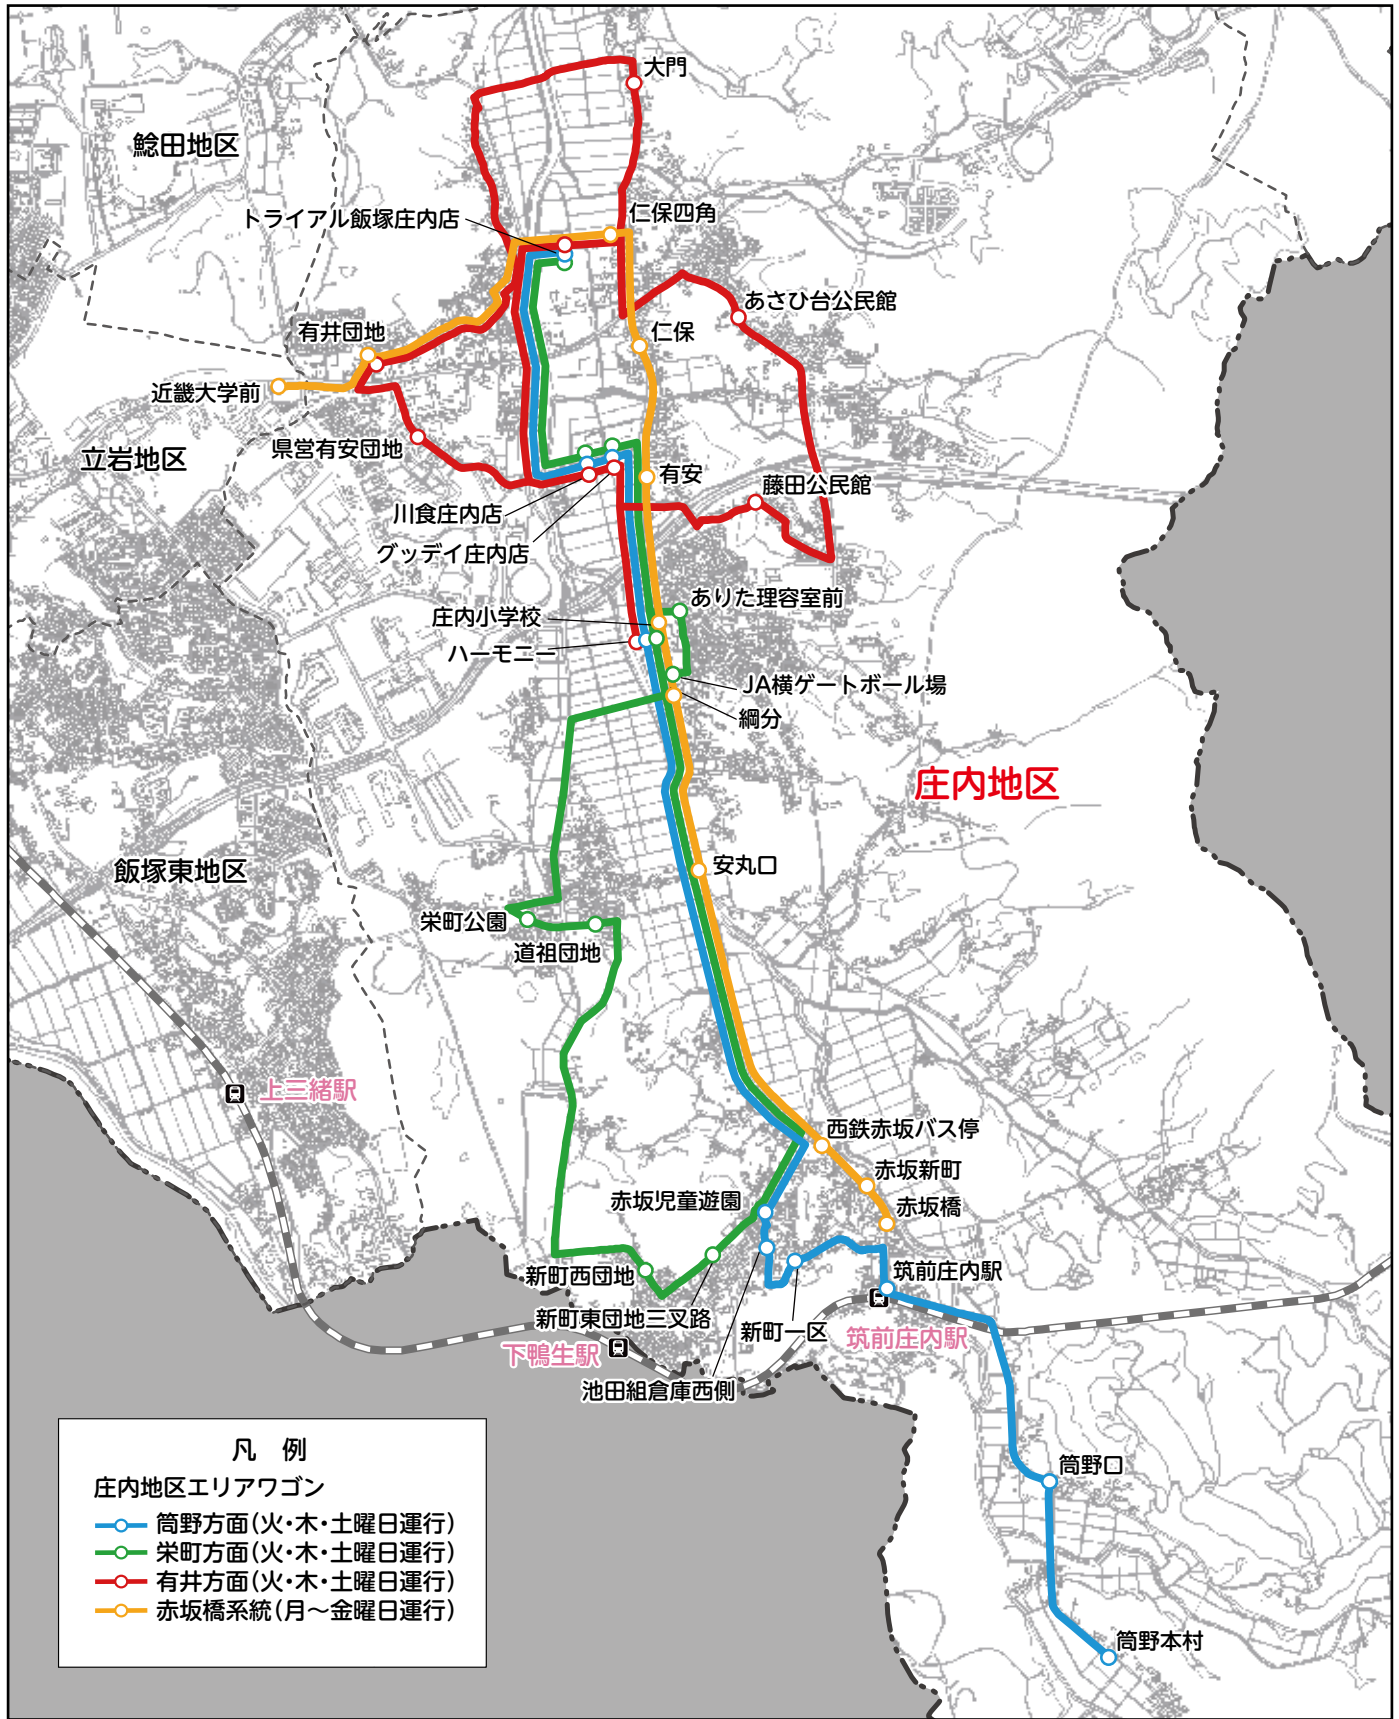

# 庄内地区 エリアワゴン

庄内地区  
路線図

庄内地区 エリアワゴン時刻表

火・木・土曜日運行

		土	火・木・土
停留所		1便	4便
筒野方面	筒野本村	9:30	13:35
	筒野口	9:32	13:37
	筑前庄内駅	9:34	13:39
	新町一区	9:35	13:40
	池田組倉庫西側	9:36	13:41
	赤坂児童遊園	9:37	13:42
	ハーモニー	9:43	13:48
	グッデイ庄内店	9:47	13:52
	川食庄内店	9:49	13:54
	トライアル飯塚庄内店	9:54	13:59
有井方面	あさひ台公民館	9:56	14:01
	藤田公民館	10:00	14:05
	県営有安団地	10:04	14:09
	有井団地	10:06	14:11
	大門	10:11	14:16
	トライアル飯塚庄内店	10:14	14:19
	川食庄内店	10:19	14:24
	グッデイ庄内店	10:21	14:26
	ハーモニー	10:24	14:29

		土	火・木・土
停留所		2便	5便
栄町方面	新町東団地前三叉路	10:43	14:48
	新町西団地	10:44	14:49
	道祖団地	10:48	14:53
	栄町公園	10:49	14:54
	JA横ゲートボール場	10:52	14:57
	ありた理容室前	10:53	14:58
筒野方面	トライアル飯塚庄内店	10:59	15:03
	川食庄内店	11:03	15:07
	グッデイ庄内店	11:05	15:09
	ハーモニー	11:08	15:12
	赤坂児童遊園	11:14	15:18
	池田組倉庫西側	11:15	15:19
	新町一区	11:16	15:20
	筑前庄内駅	11:17	15:21
筒野口	11:19	15:23	
筒野本村	11:21	15:25	

庄内地区 エリアワゴン(赤坂橋系統)時刻表

平日(月~金)運行

		月~金	
停留所		1便	2便
赤坂橋		8:10	10:17
赤坂新町		8:11	10:18
西鉄赤坂バス停		8:12	10:19
安丸口		8:15	10:22
網分		8:17	10:24
庄内小学校		8:18	10:25
有安		8:19	10:26
仁保		8:20	10:27
仁保四角		8:22	10:29
有井団地		8:25	10:32
近畿大学前		8:27	10:34

		月~金
停留所		3便
近畿大学前		11:36
有井団地		11:38
仁保四角		11:41
仁保		11:43
有安		11:44
庄内小学校		11:45
網分		11:46
安丸口		11:48
西鉄赤坂バス停		11:51
赤坂新町		11:52
赤坂橋		11:53

庄内地区 エリアワゴン時刻表

ぜひご利用ください!

インターネットで  
コミュニティバス・  
エリアワゴン・路線ワゴンの  
乗り換え検索ができます。