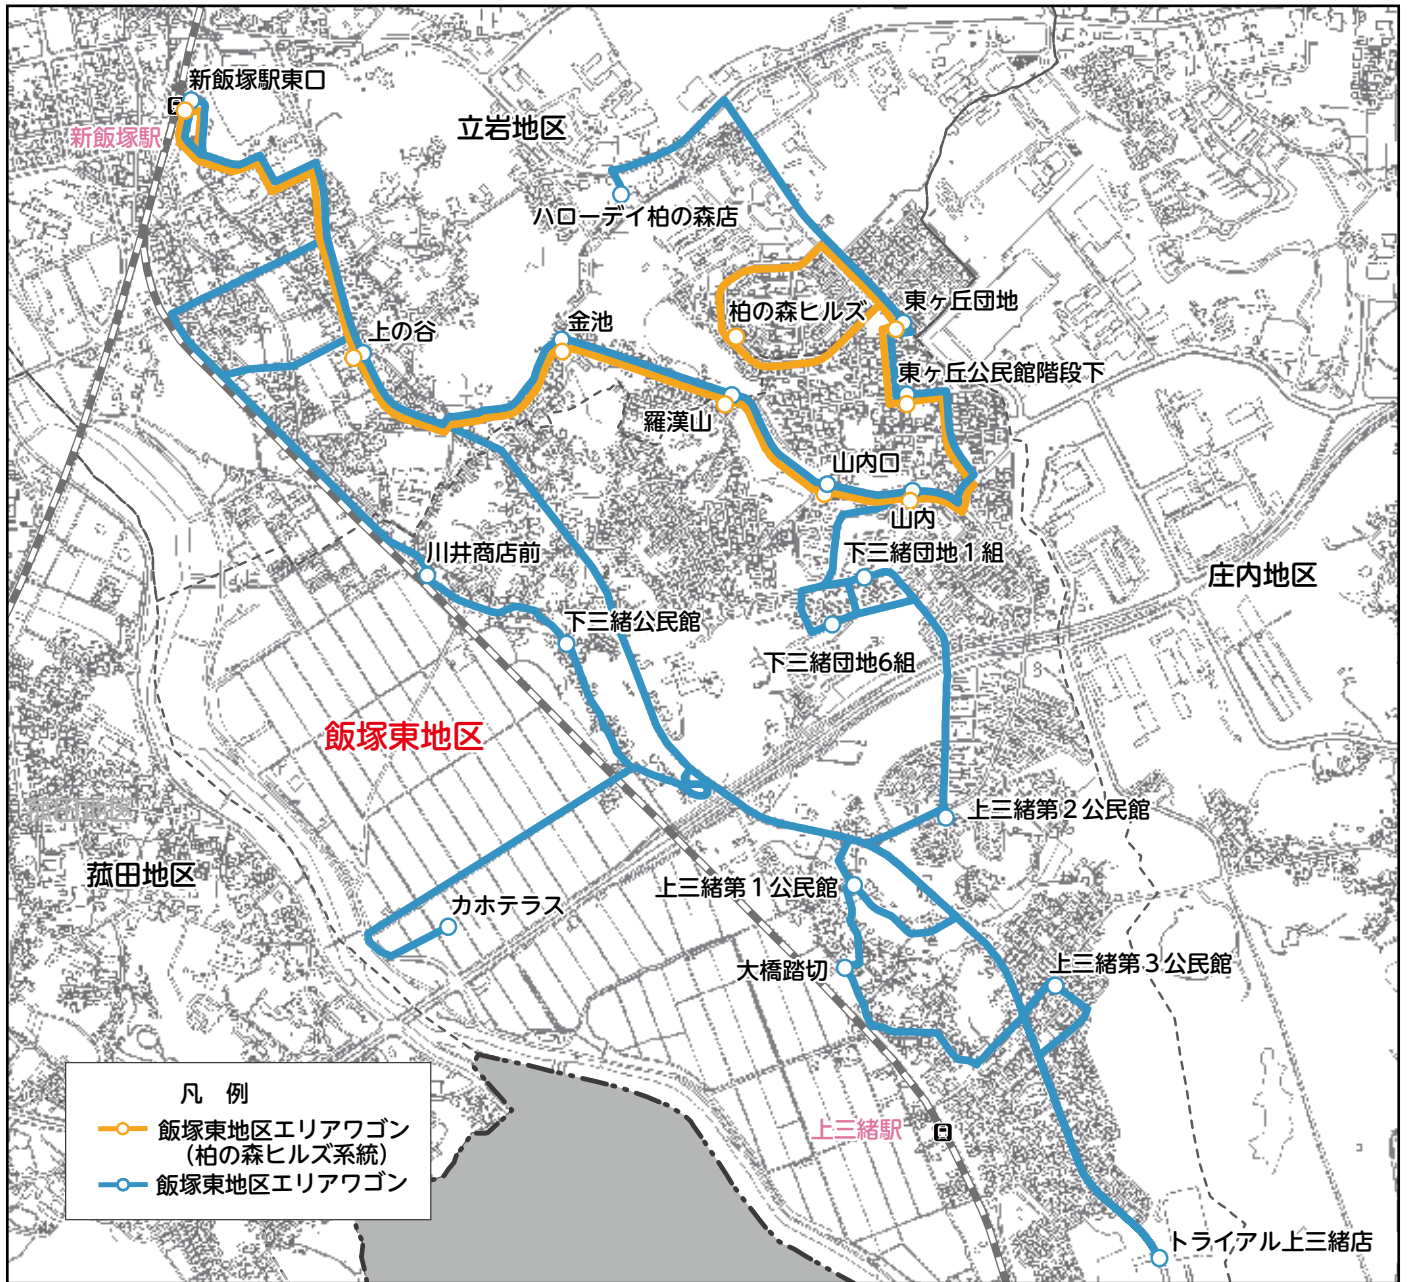

# 飯塚東地区 エリアワゴン

飯塚東地区 路線図 飯塚東地区(柏の森ヒルズ系統) エリアワゴン時刻表

## 飯塚東地区 エリアワゴン(柏の森ヒルズ系統)時刻表 平日(月~金)運行

停留所	月~金				停留所	月~金			
	1便	3便	5便	6便		2便	4便	7便	8便
東ヶ丘団地	7:12	8:37	9:44	10:38	新飯塚駅東口	7:42	9:10	10:55	11:17
柏の森ヒルズ	7:14	8:39	9:46	10:40	上の谷	7:45	9:13	10:58	11:20
東ヶ丘公民館階段下	7:16	8:41	9:48	10:42	金池	7:47	9:15	11:00	11:22
山内	7:17	8:42	9:49	10:43	羅漢山	7:48	9:16	11:01	11:23
山内口	7:18	8:43	9:50	10:44	山内口	7:49	9:17	11:02	11:24
羅漢山	7:19	8:44	9:51	10:45	山内	7:50	9:18	11:03	11:25
金池	7:20	8:45	9:52	10:46	東ヶ丘公民館階段下	7:51	9:19	11:04	11:26
上の谷	7:22	8:47	9:54	10:48	東ヶ丘団地	7:52	9:20	11:05	11:27
新飯塚駅東口	7:25	8:50	9:57	10:51	柏の森ヒルズ	7:54	9:22	11:07	11:29

# 飯塚東地区

## エリアワゴン時刻表