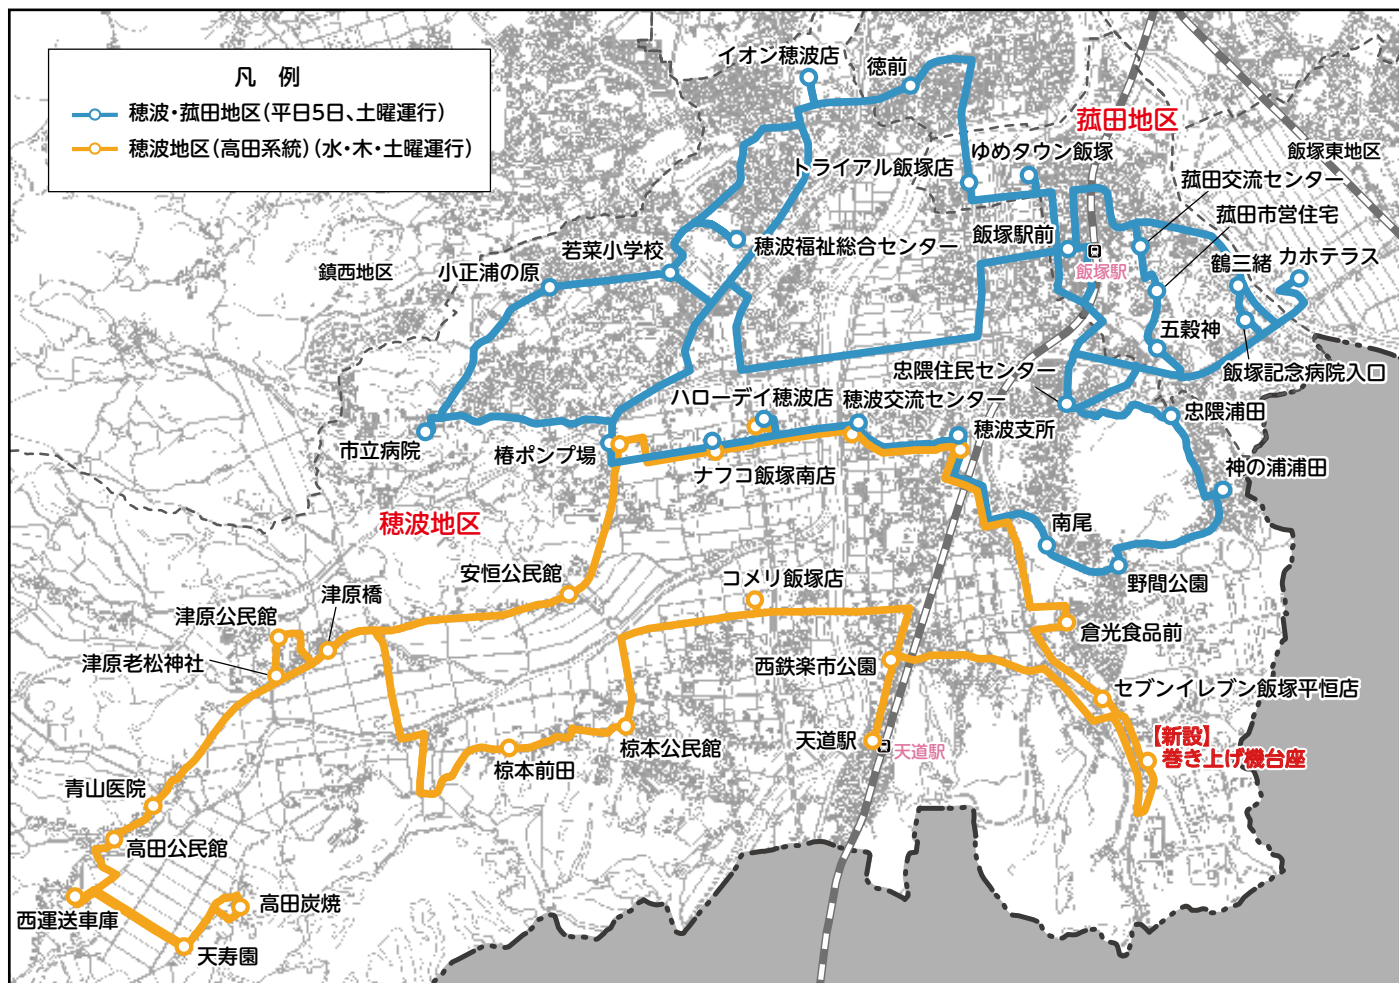

# 穂波地区・菰田地区 エリアワゴン

穂波地区・菰田地区 路線図 穂波地区(高田系統) エリアワゴン時刻表

## 穂波地区(高田系統) エリアワゴン時刻表 水・木・土曜日運行

水・木曜日は1~4便の運行 土曜日は1~6便の運行

停留所	水・木・土	土	停留所	水・木・土	水・木・土	土	停留所	水・木・土	土
西運送車庫	9:00	12:31	穂波支所	9:38	ハローデイ穂波店	10:42	西運送車庫	11:22	
高田炭焼	9:03	▼	西運送車庫	9:48	穂波支所	10:45	ハローデイ穂波店	11:37	
天寿園	9:05	▼	高田公民館	9:50	穂波交流センター	10:47	穂波交流センター	11:39	
高田公民館	9:08	12:33	青山医院	9:51	ハローデイ穂波店	10:50	穂波支所	11:41	
青山医院	9:09	▼	津原老松神社	9:53	ナフコ飯塚南店	10:52	倉光食品前	11:47	
津原老松神社	9:11	▼	津原橋	9:54	樺ポンプ場	10:54	セブンイレブン飯塚平恒店	11:49	
津原公民館	9:12	▼	棕本前田	9:59	安恒公民館	10:56	巻き上げ機台座(新設)	11:52	
津原橋	9:14	12:37	棕本公民館	10:01	津原橋	10:58	天道駅	11:57	
安恒公民館	9:16	12:39	コメリ飯塚店	10:05	津原公民館	10:59	西鉄楽市公園	11:58	
樺ポンプ場	9:18	12:41	天道駅	10:10	津原老松神社	11:01	コメリ飯塚店	12:03	
ナフコ飯塚南店	9:21	12:44	西鉄楽市公園	10:11	青山医院	11:03	棕本公民館	12:06	
ハローデイ穂波店	9:24	12:47	巻き上げ機台座(新設)	10:16	高田公民館	11:04	棕本前田	12:08	
穂波交流センター	9:26	12:49	セブンイレブン飯塚平恒店	10:19	天寿園	11:07	津原橋	12:13	
穂波支所	9:28	12:51	倉光食品前	10:21	高田炭焼	11:09	津原老松神社	12:14	
			穂波支所	10:26	西運送車庫	11:12	青山医院	12:16	
			穂波交流センター	10:28			高田公民館	12:17	
			ハローデイ穂波店	10:30			西運送車庫	12:19	

## エリアワゴン時刻表