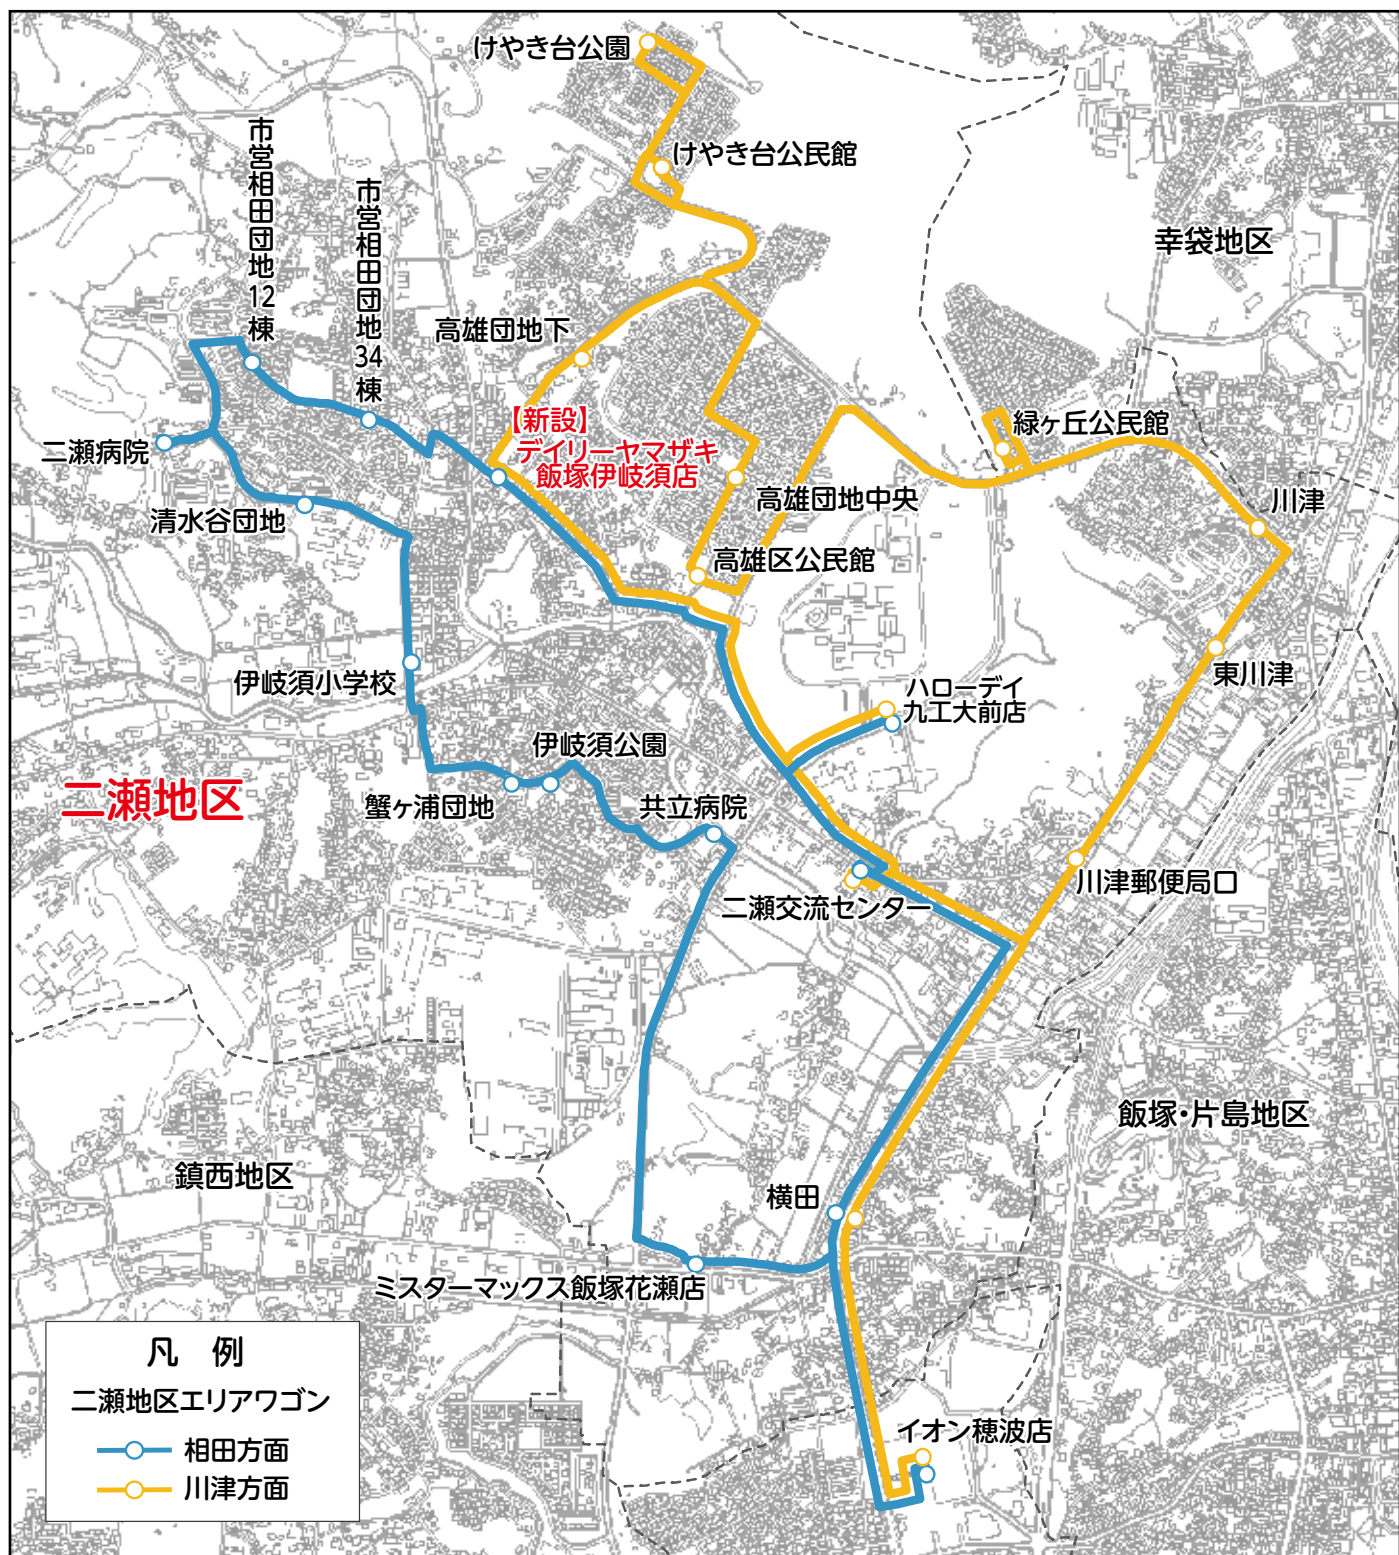

二瀬地区 エリアワゴン

二瀬地区
路線図

停留所		1便	3便
相田方面	イオン穂波店	8:50	14:47
	ミスターマックス飯塚花瀬店	8:53	14:50
	共立病院	8:56	14:53
	伊岐須公園	8:58	14:55
	蟹ヶ浦団地	8:59	14:56
	伊岐須小学校	9:01	14:58
	清水谷団地	9:02	14:59
	二瀬病院	9:03	15:00
	市営相田団地12棟	9:05	15:02
	市営相田団地34棟	9:06	15:03
	デイリーヤマザキ飯塚伊岐須店 (新設)	9:07	▼
	ハローデイ九工大前店	9:11	15:07
	二瀬交流センター	9:13	15:09
	イオン穂波店	9:20	15:16
川津方面	横田	9:23	15:19
	川津郵便局口	9:25	15:21
	東川津	9:26	15:22
	川津	9:27	15:23
	緑ヶ丘公民館	9:29	15:25
	高雄区公民館	9:31	15:27
	高雄団地中央	9:32	15:28
	けやき台公民館	9:35	15:31
	けやき台公園	9:37	15:33
	高雄団地下	9:40	15:36
	ハローデイ九工大前店	9:45	15:41
	二瀬交流センター	9:47	15:43
	イオン穂波店	9:53	15:49

▼は「通過」を表します。

停留所		2便	4便
相田方面	イオン穂波店	10:47	16:04
	横田 (追加)	10:50	▼
	二瀬交流センター	10:53	▼
	ハローデイ九工大前店	10:55	16:10
	デイリーヤマザキ飯塚伊岐須店 (新設)	10:59	▼
	市営相田団地34棟	11:00	16:14
	市営相田団地12棟	11:01	16:15
	二瀬病院	11:03	16:17
	清水谷団地	11:04	16:18
	伊岐須小学校	11:05	16:19
	蟹ヶ浦団地	11:07	16:21
	伊岐須公園	11:08	16:22
	共立病院	11:10	16:24
	ミスターマックス飯塚花瀬店	11:13	▼
川津方面	イオン穂波店	11:17	16:32
	二瀬交流センター	11:23	▼
	ハローデイ九工大前店	11:25	16:38
	高雄団地下	11:30	16:43
	けやき台公園	11:32	16:45
	けやき台公民館	11:33	16:46
	高雄団地中央	11:36	16:49
	高雄区公民館	11:38	16:51
	緑ヶ丘公民館	11:41	16:54
	川津	11:43	16:56
	東川津	11:44	16:57
	川津郵便局口	11:46	
	横田	11:48	
	イオン穂波店	11:53	