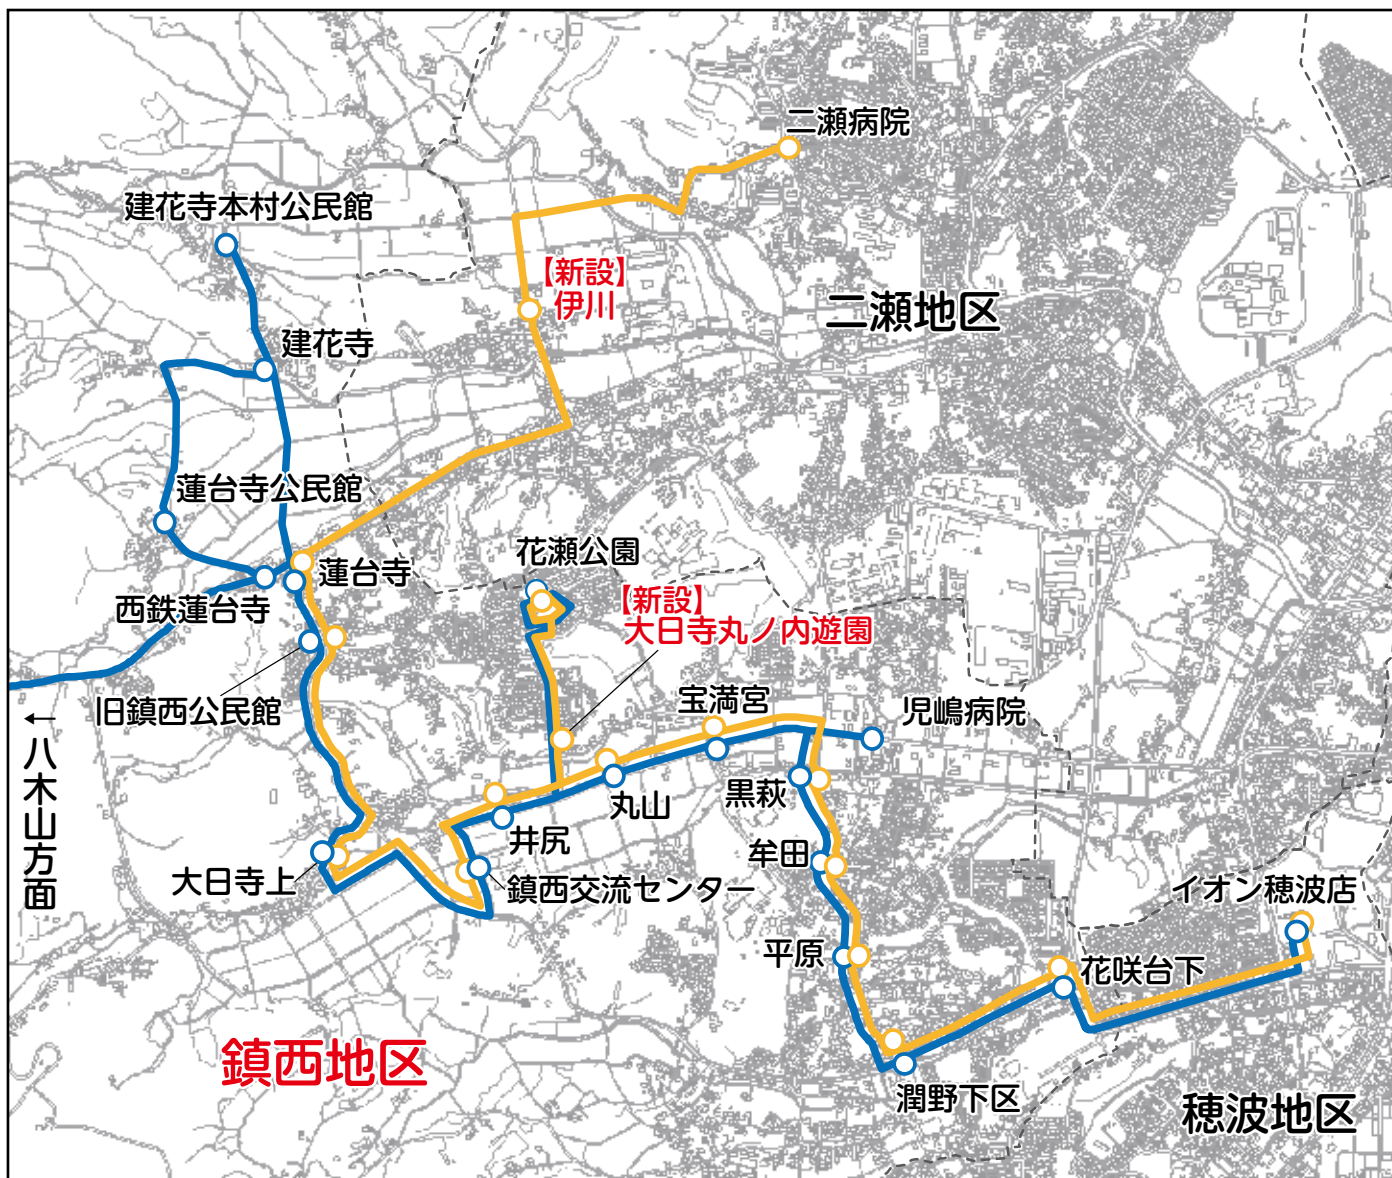

鎮西地区 エリアワゴン・路線ワゴン

鎮西地区
路線図

凡例	
鎮西地区エリアワゴン	火・木・金・土曜日運行
鎮西地区路線ワゴン	月～金曜日運行

鎮西地区

エリアワゴン時刻表

火・木・金・土曜日運行

停留所	火・木・金・土	
	1便	2便
日物田 (移設)	8:05	/
八木山本村公民館	8:07	
八木山本村	8:08	
八木山小学校	8:10	
西鉄蓮台寺	8:18	
蓮花寺本村公民館	▼	
蓮花寺	▼	10:21
蓮台寺公民館	▼	10:23
蓮台寺	▼	10:25
旧鎮西公民館	8:19	10:26
大日寺上	8:20	10:27
鎮西交流センター	8:22	10:29
井尻	8:23	10:30
花瀬公園	8:26	10:33
丸山	8:28	10:35
宝満宮	8:29	10:36
児嶋病院	8:31	10:38
黒萩	8:32	10:39
牟田	8:33	10:40
平原	8:34	10:41
潤野下区	8:35	10:42
花咲台下	8:36	10:43
イオン穂波店	8:40	10:47

※▼は「通過」を表します。

鎮西地区 エリアワゴン・路線ワゴン時刻表

鎮西地区

路線ワゴン時刻表

1・2便は平日(月~金)、3・4・5・6便は月・水曜日運行

停留所	月~金		月・水	
	1便	3便	4便	
二瀬病院	/	/	8:36	
伊川(新設)			8:39	
蓮台寺	7:10	7:42	8:42	
旧鎮西公民館	7:11	7:43	8:43	
大日寺上	7:12	7:44	8:44	
鎮西交流センター	7:14	7:46	8:46	
井尻	7:15	7:47	8:47	
花瀬公園	7:17	7:49	8:49	
大日寺丸ノ内遊園(新設)	7:18	7:50	8:50	
丸山	7:19	7:51	8:51	
宝満宮	7:20	7:52	8:52	
黒萩	7:21	7:53	8:53	
牟田	7:22	7:54	8:54	
平原	7:23	7:55	8:55	
潤野下区	7:24	7:56	8:56	
花咲台下	7:25	7:57	8:57	
イオン穂波店	/	/	9:03	

停留所	月~金		月・水	
	2便	5便	6便	
イオン穂波店	/	11:15	14:10	
花咲台下		7:26	11:20	14:15
潤野下区	7:27	11:21	14:16	
平原	7:28	11:22	14:17	
牟田	7:29	11:23	14:18	
黒萩	7:30	11:24	14:19	
宝満宮	7:31	11:25	14:20	
丸山	7:32	11:26	14:21	
大日寺丸ノ内遊園(新設)	7:33	11:27	14:22	
花瀬公園	7:35	11:29	14:24	
井尻	7:36	11:31	14:25	
鎮西交流センター	7:37	11:32	14:26	
大日寺上	7:39	11:34	14:28	
旧鎮西公民館	7:40	11:35	14:29	
蓮台寺	7:41	11:36	14:30	
伊川(新設)	/	11:39	14:33	
二瀬病院		11:42	14:36	

※路線ワゴンが運行する時間帯は鎮西地区の予約乗合タクシーの利用はできません。