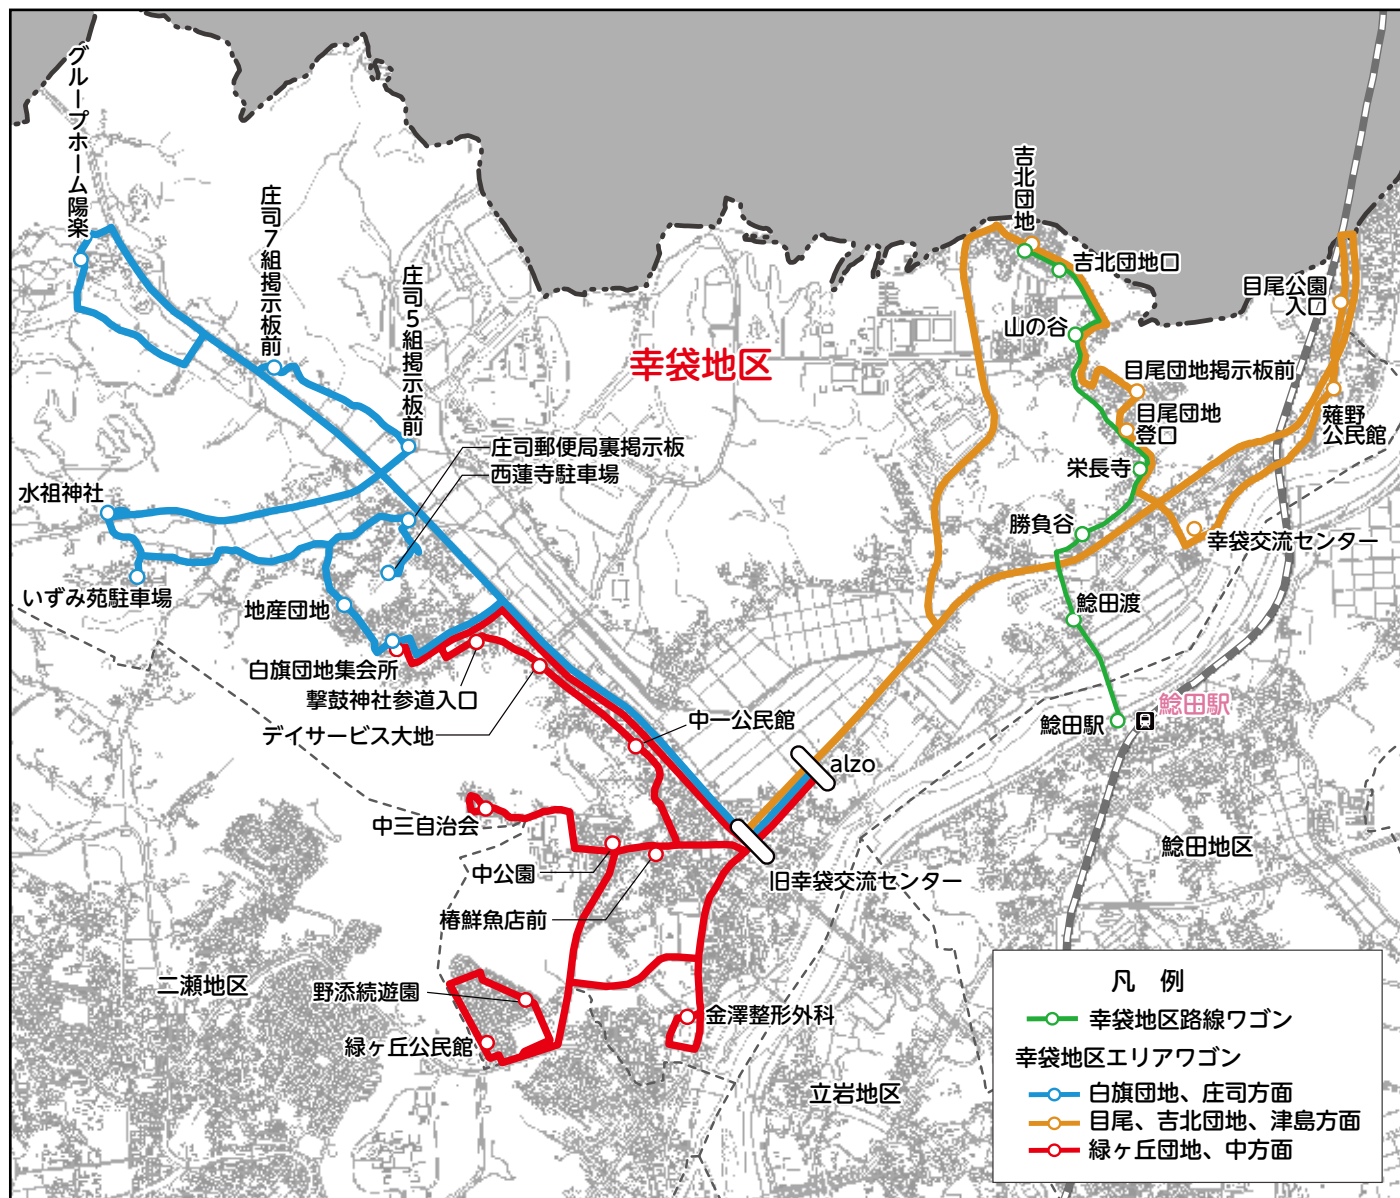

幸袋地区 エリアワゴン・路線ワゴン

幸袋地区
路線図
路線ワゴン時刻表

幸袋地区

路線ワゴン時刻表

平日(月～金)運行

| 停留所 | 月～金 | |
|-------|------|------|
| | 1便 | 2便 |
| 吉北団地 | 8:06 | 9:37 |
| 吉北団地口 | 8:07 | 9:38 |
| 山の谷 | 8:08 | 9:39 |
| 栄長寺 | 8:09 | 9:40 |
| 勝負谷 | 8:10 | 9:41 |
| 鯰田渡 | 8:11 | 9:42 |
| 鯰田駅 | 8:13 | 9:44 |

| 停留所 | 月～金 |
|-------|-------|
| | 3便 |
| 鯰田駅 | 16:35 |
| 鯰田渡 | 16:36 |
| 勝負谷 | 16:37 |
| 栄長寺 | 16:38 |
| 山の谷 | 16:39 |
| 吉北団地口 | 16:40 |
| 吉北団地 | 16:42 |

※路線ワゴンが運行する時間帯は幸袋地区の予約乗合タクシーの利用はできません。

| 白旗団地・庄司方面 | 木・土 | | | |
|-----------|------|-------|-------|-------|
| 停留所 | 1便 | 4便 | 7便 | 10便 |
| alzo | | 10:17 | 13:12 | 15:07 |
| グループホーム陽楽 | 8:30 | 10:25 | 13:20 | 15:15 |
| 庄司7組掲示板前 | 8:32 | 10:27 | 13:22 | 15:17 |
| 庄司5組掲示板前 | 8:34 | 10:29 | 13:24 | 15:19 |
| 水祖神社 | 8:37 | 10:32 | 13:27 | 15:22 |
| いずみ苑駐車場 | 8:38 | 10:33 | 13:28 | 15:23 |
| 西蓮寺駐車場 | 8:44 | 10:39 | 13:34 | 15:29 |
| 庄司郵便局裏掲示板 | 8:45 | 10:40 | 13:35 | 15:30 |
| 地産団地 | 8:47 | 10:42 | 13:37 | 15:32 |
| 白旗団地集会所 | 8:49 | 10:44 | 13:39 | 15:34 |
| alzo | 8:56 | 10:51 | 13:46 | 15:41 |
| 旧幸袋交流センター | 8:57 | 10:52 | 13:47 | 15:42 |

| 目尾・吉北団地・津島方面 | 木・土 | | | |
|--------------|------|-------|-------|-------|
| 停留所 | 2便 | 5便 | 8便 | 11便 |
| 旧幸袋交流センター | 8:57 | 11:07 | 13:47 | 15:57 |
| alzo | 9:00 | 11:10 | 13:50 | 16:00 |
| 吉北団地 | 9:06 | 11:16 | 13:56 | 16:06 |
| 目尾団地掲示板前 | 9:09 | 11:19 | 13:59 | 16:09 |
| 目尾団地登口 | 9:10 | 11:20 | 14:00 | 16:10 |
| 目尾公園入口 | 9:14 | 11:24 | 14:04 | 16:14 |
| 薙野公民館 | 9:16 | 11:26 | 14:06 | 16:16 |
| 幸袋交流センター | 9:18 | 11:28 | 14:08 | 16:18 |
| alzo | 9:25 | 11:35 | 14:15 | 16:25 |