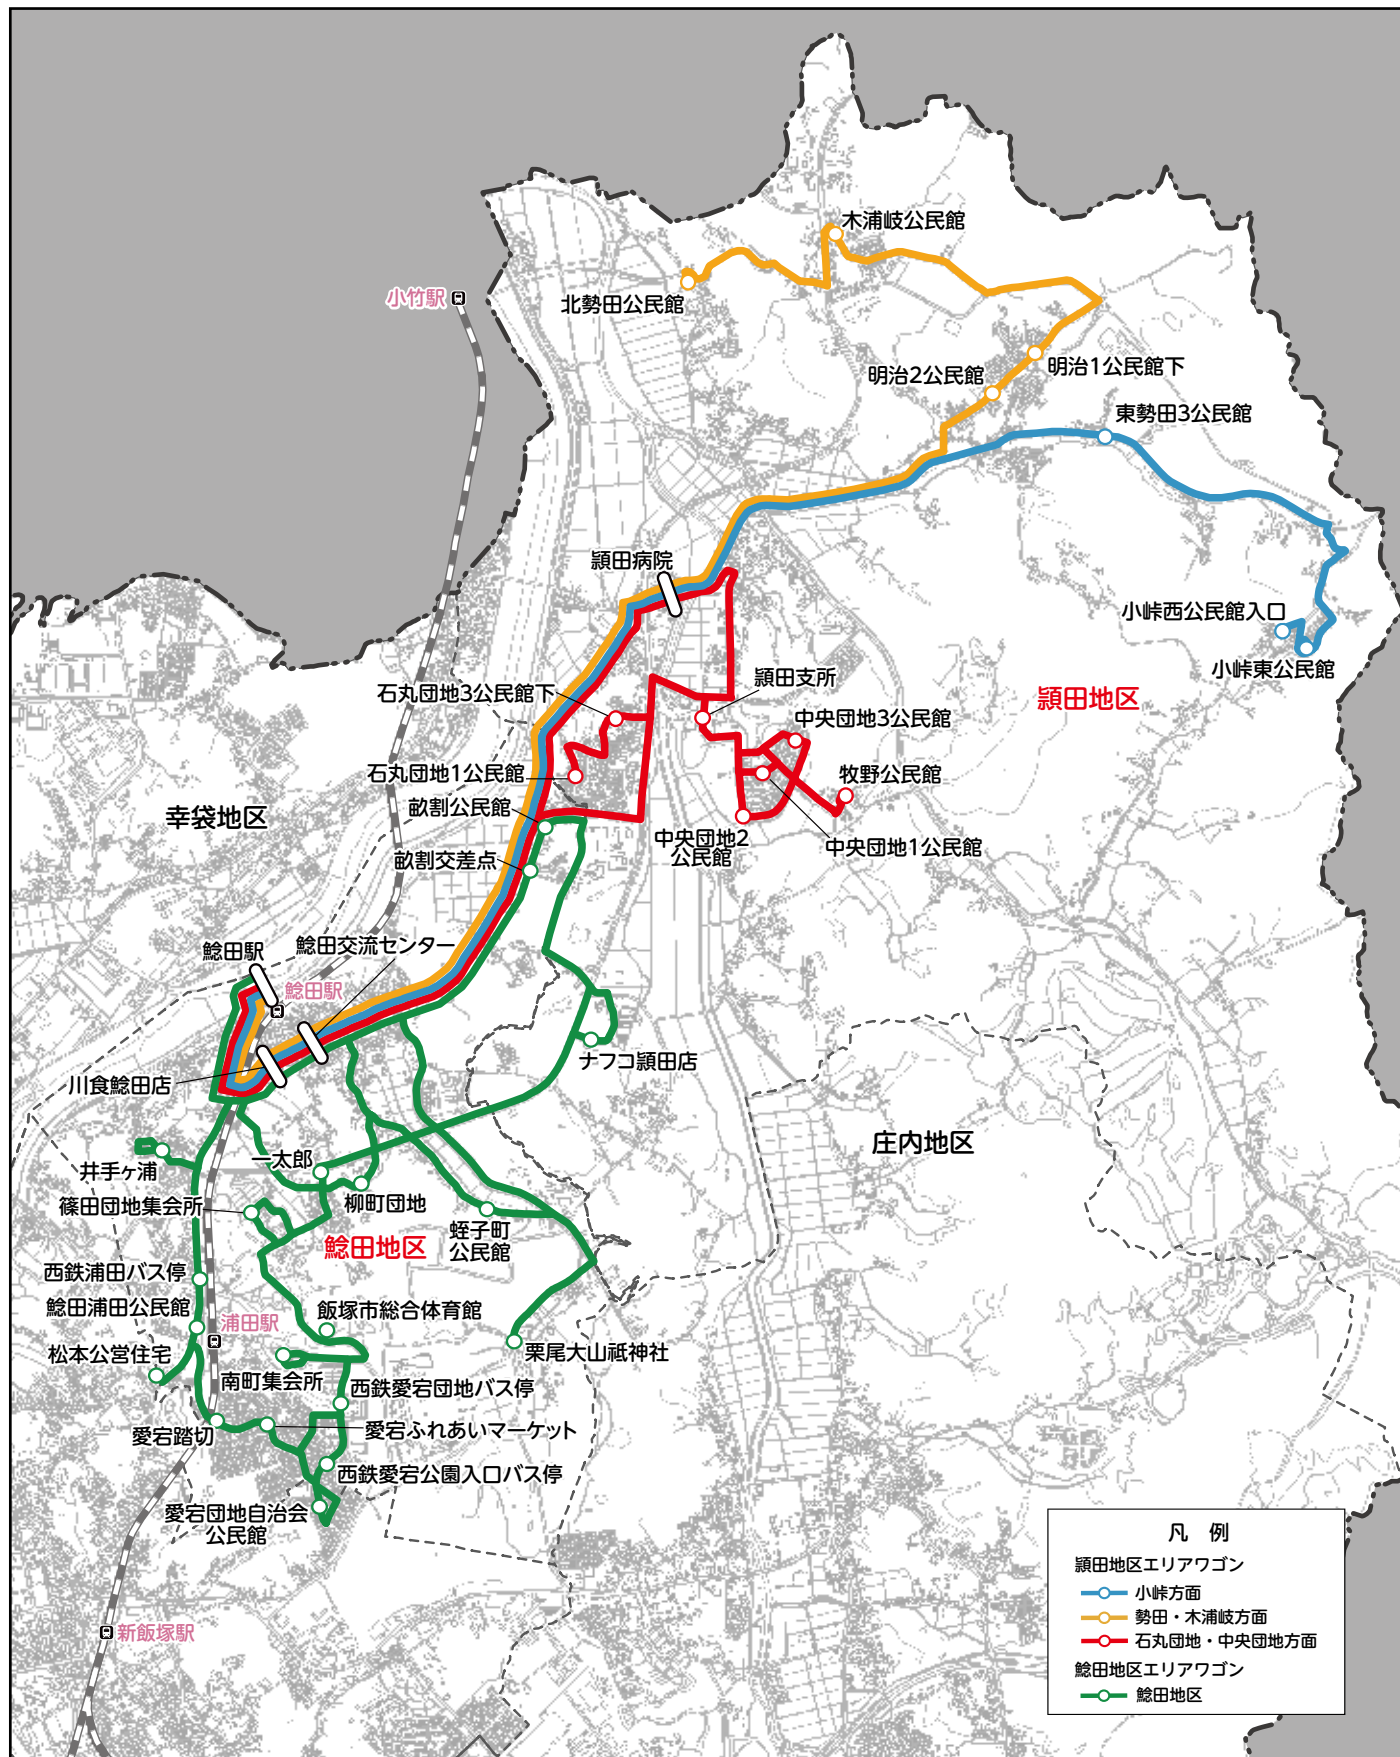

穎田地区・鯉田地区 エリアワゴン

凡例	
穎田地区エリアワゴン	
—○—	小峠方面
—○—	勢田・木浦岐方面
—○—	石丸団地・中央団地方面
鯉田地区エリアワゴン	
—○—	鯉田地区

颯田地区 エリアワゴン時刻表

水・土 曜日運行

小峠方面			水・土		
停留所	1便	7便	停留所	4便	10便
小峠西公民館入口	9:30	13:45	鯉田駅	11:09	
小峠東公民館	9:31	13:46	川食鯉田店	11:11	15:09
東勢田3公民館	9:36	13:51	鯉田交流センター	▼	15:10
鯉田病院	9:42	▼	鯉田病院	11:19	▼
鯉田交流センター(移設)	▼	14:01	東勢田3公民館	11:25	15:20
川食鯉田店	9:50	14:04	小峠東公民館	11:30	15:25
鯉田駅	9:52		小峠西公民館入口	11:31	15:26

勢田・木浦岐方面			水・土		
停留所	2便	8便	停留所	5便	11便
北勢田公民館	10:02	14:12	鯉田駅	11:51	
木浦岐公民館	10:05	14:15	川食鯉田店	11:53	15:47
明治1公民館下	10:10	14:20	鯉田交流センター	▼	15:48
明治2公民館	10:11	14:21	鯉田病院	12:01	▼
鯉田病院	10:16	▼	明治2公民館	12:06	15:58
鯉田交流センター(移設)	▼	14:31	明治1公民館下	12:07	15:59
川食鯉田店	10:24	14:34	木浦岐公民館	12:12	16:04
鯉田駅	10:26		北勢田公民館	12:15	16:07

石丸団地・中央団地方面			水・土		
停留所	3便	9便	停留所	6便	12便
石丸団地1公民館	10:42	14:47	鯉田駅	12:21	
石丸団地3公民館下	10:43	14:48	川食鯉田店	12:23	16:15
中央団地3公民館	10:47	14:52	鯉田交流センター	▼	16:16
牧野公民館	10:49	14:54	鯉田病院	12:31	▼
中央団地2公民館	10:52	14:57	鯉田支所	12:34	16:24
中央団地1公民館	10:53	14:58	中央団地1公民館	12:36	16:26
鯉田支所	10:55	▼	中央団地2公民館	12:37	16:27
鯉田病院	10:59	▼	牧野公民館	12:40	16:30
鯉田交流センター(移設)	▼	15:06	中央団地3公民館	12:41	16:32
川食鯉田店	11:07	15:09	石丸団地3公民館下	12:44	16:36
鯉田駅	11:09		石丸団地1公民館	12:45	16:37

▼は「通過」を表します。

鯉田地区 エリアワゴン時刻表

火・土 曜日運行

火・土			
停留所	1便	2便	3便
ナフコ鯉田店		10:52	12:33
一太郎		10:56	12:37
川食鯉田店		11:02	12:42
鯉田駅	9:24	11:04	12:44
井手ヶ浦	9:27	11:07	12:47
西鉄浦田バス停	9:29	11:10	12:49
鯉田浦田公民館	9:30	11:11	12:50
松本公営住宅	9:31	11:12	12:51
愛宕踏切	9:34	11:15	12:53
愛宕ふれあいマーケット	9:35	11:16	12:54
愛宕団地自治会公民館	9:37	11:18	12:55
西鉄愛宕公園入口バス停	9:38	11:19	12:56
西鉄愛宕団地バス停	9:39	11:20	12:57
南町集会所	9:41	11:21	12:59
飯塚市総合体育館	9:43	11:23	13:01
篠田団地集会所	9:46	11:25	13:03
柳町団地	9:48	11:27	13:05
鯉田交流センター(移設)	9:51	11:30	13:08
川食鯉田店	9:53	11:33	13:09
愛宕ふれあいマーケット	9:57	11:38	▼
一太郎	10:03	11:44	▼
ナフコ鯉田店	10:08	11:49	▼
畝割公民館	10:12	11:53	13:12
畝割交差点	10:13	11:54	13:13
栗尾大山祇神社	10:19	12:00	13:19
蛭子町公民館	10:22	12:03	13:22
鯉田交流センター(移設)	10:26	12:07	13:26
川食鯉田店	10:28	12:09	
一太郎	10:32	12:13	
ナフコ鯉田店	10:37	12:18	