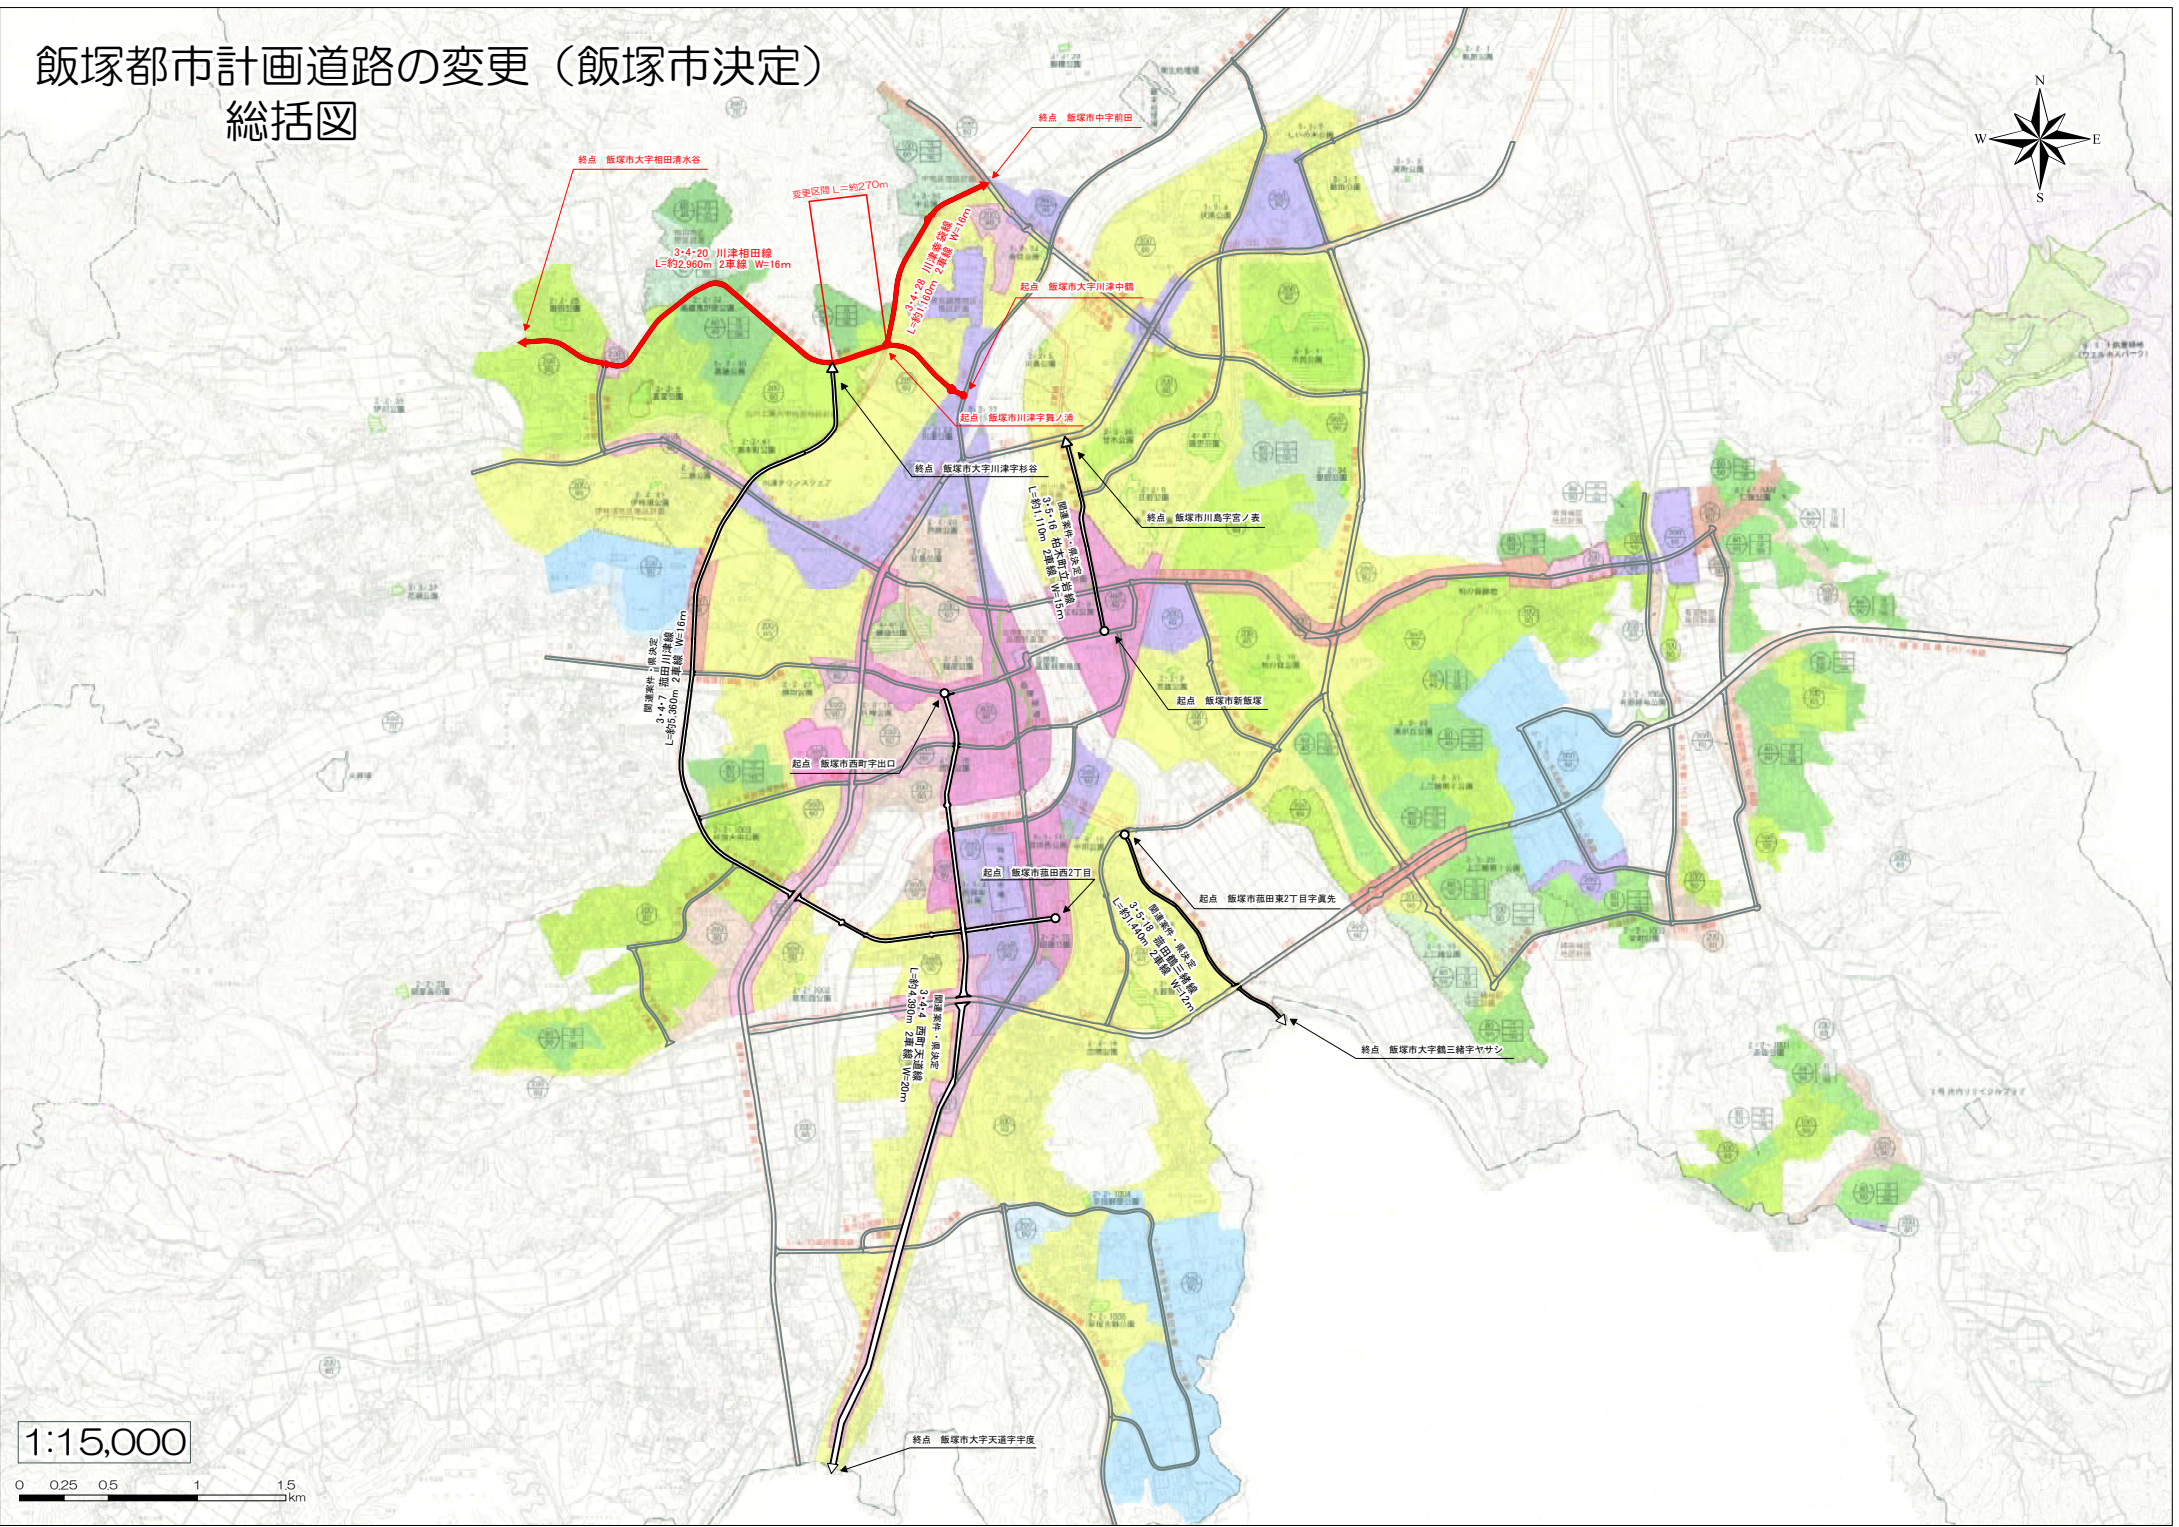

飯塚都市計画道路の変更（飯塚市決定） 総括図

1:15,000