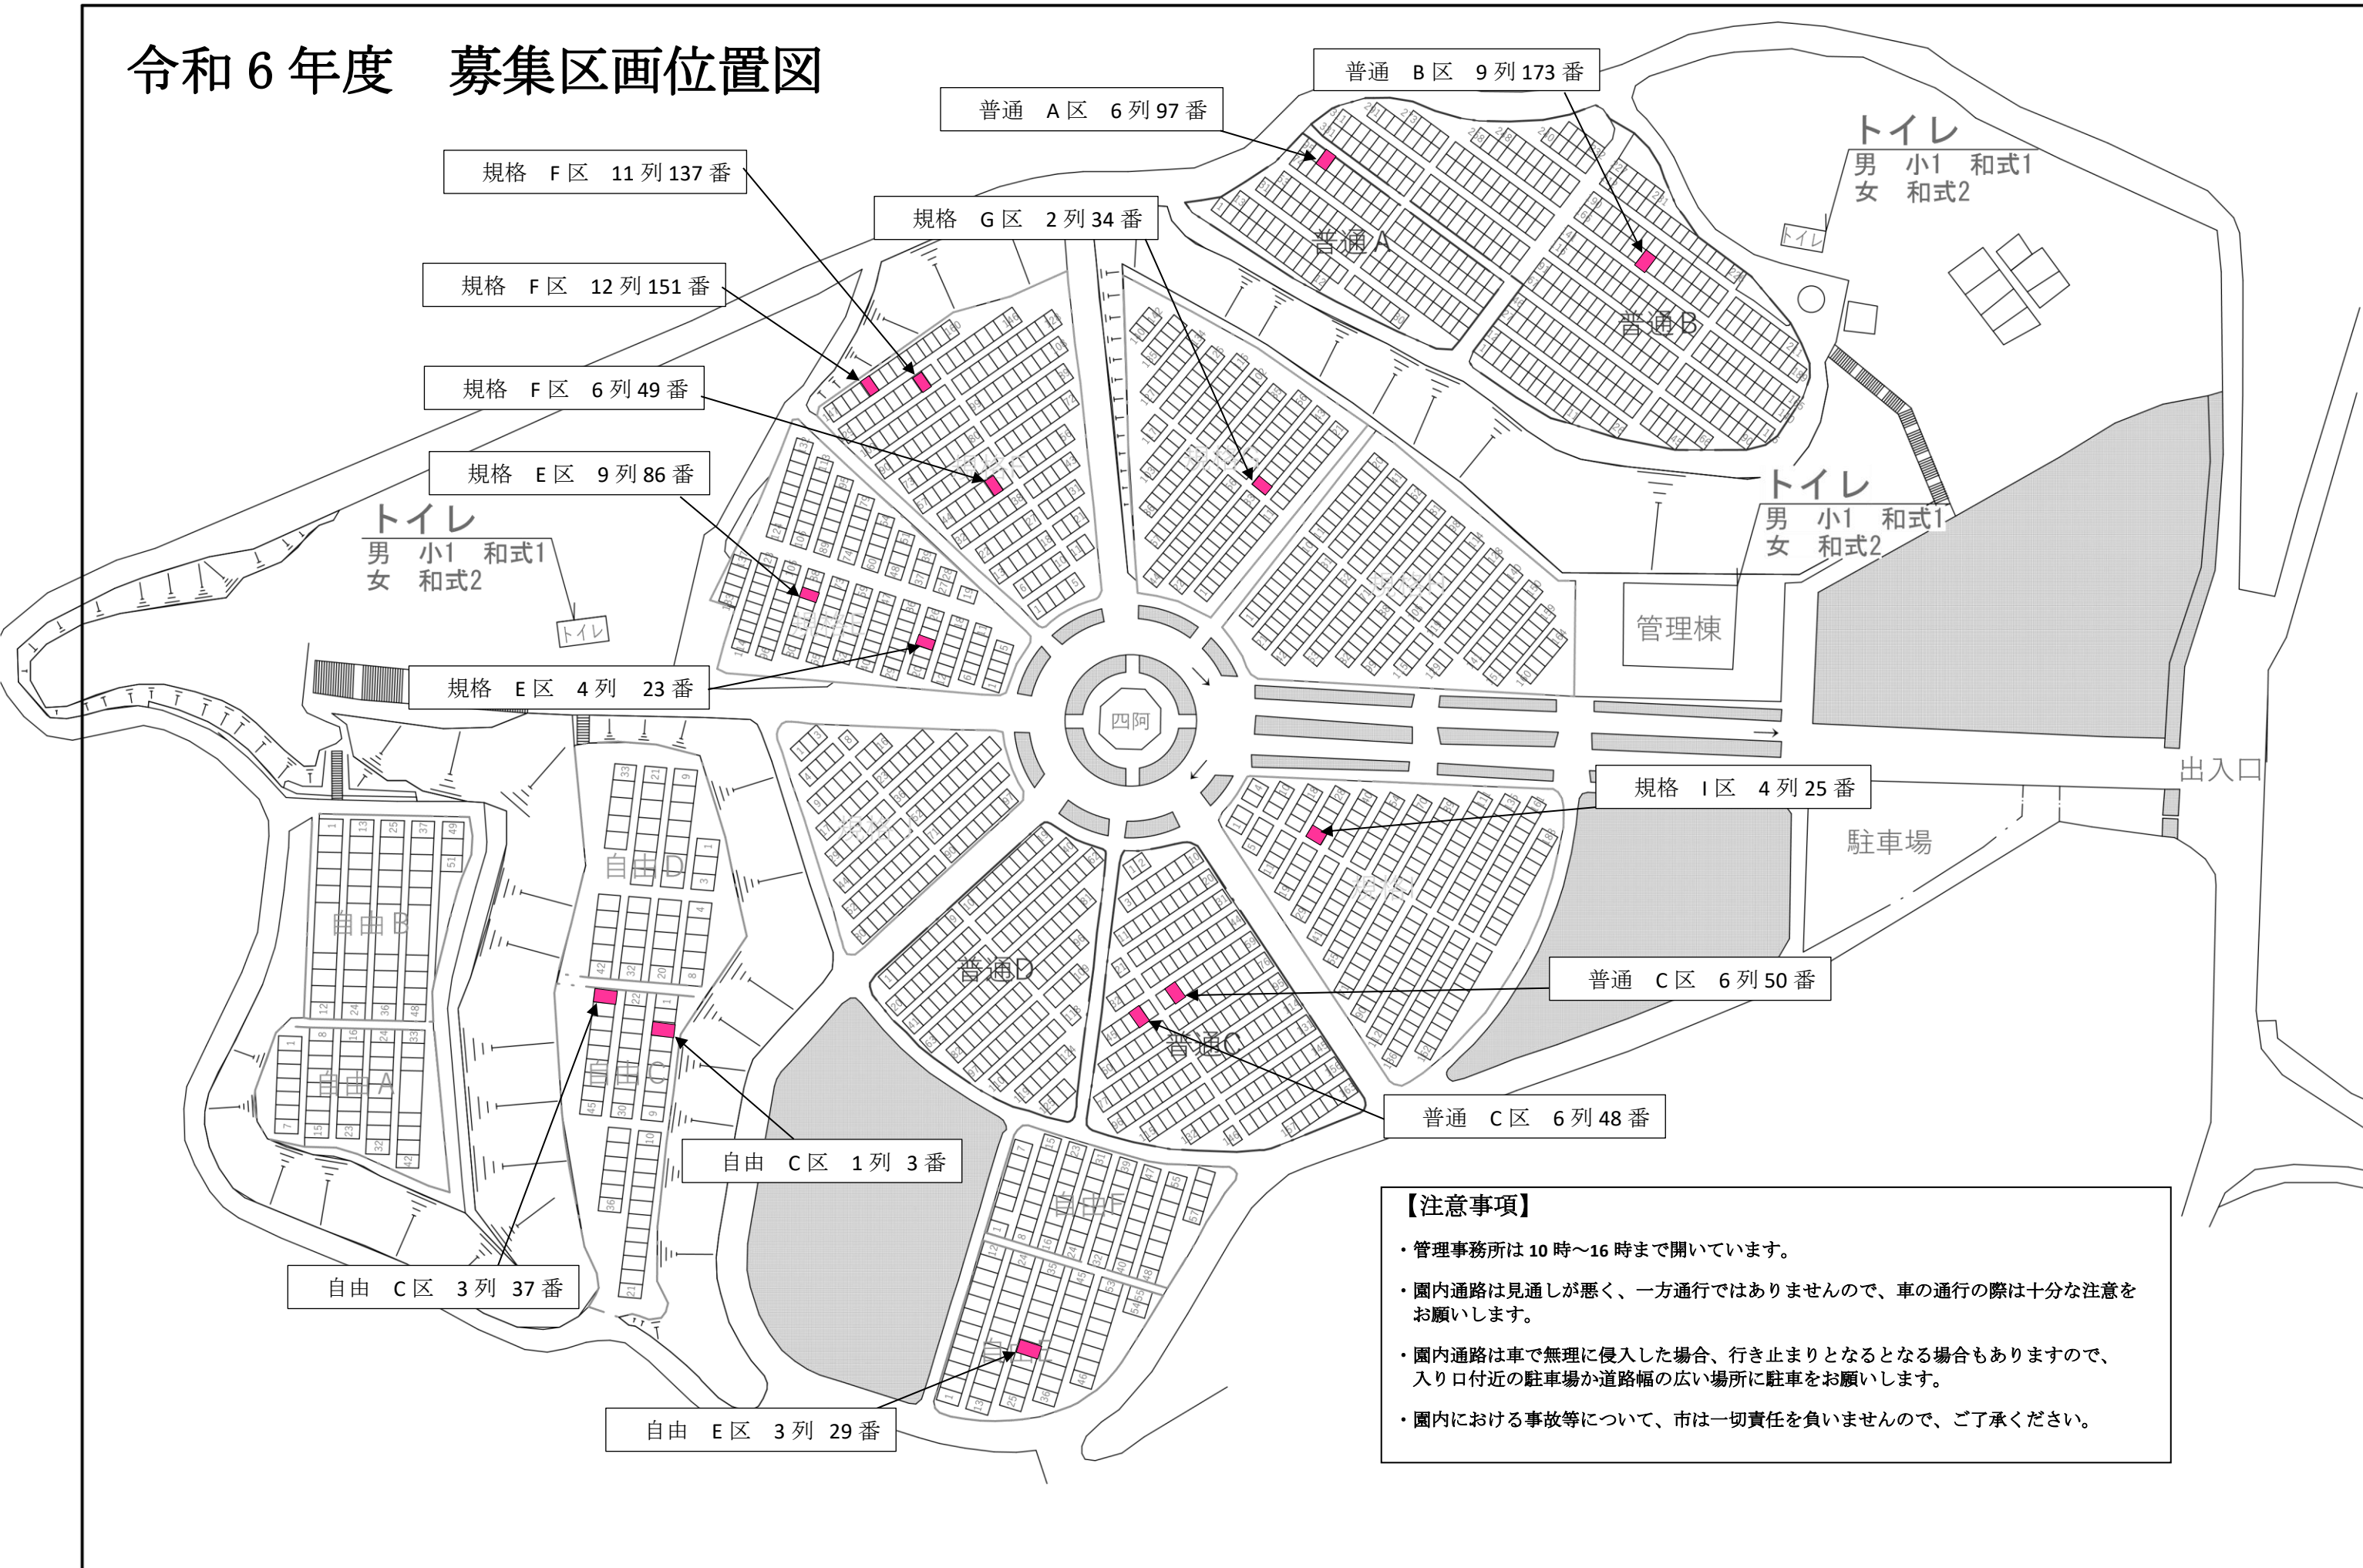

令和6年度 募集区画位置図

【注意事項】

- ・管理事務所は10時～16時まで開いています。
- ・園内通路は見通しが悪く、一方通行ではありませんので、車の通行の際は十分な注意をお願いします。
- ・園内通路は車で無理に侵入した場合、行き止まりとなる場合がありますので、入り口付近の駐車場か道路幅の広い場所に駐車をお願いします。
- ・園内における事故等について、市は一切責任を負いませんので、ご了承ください。