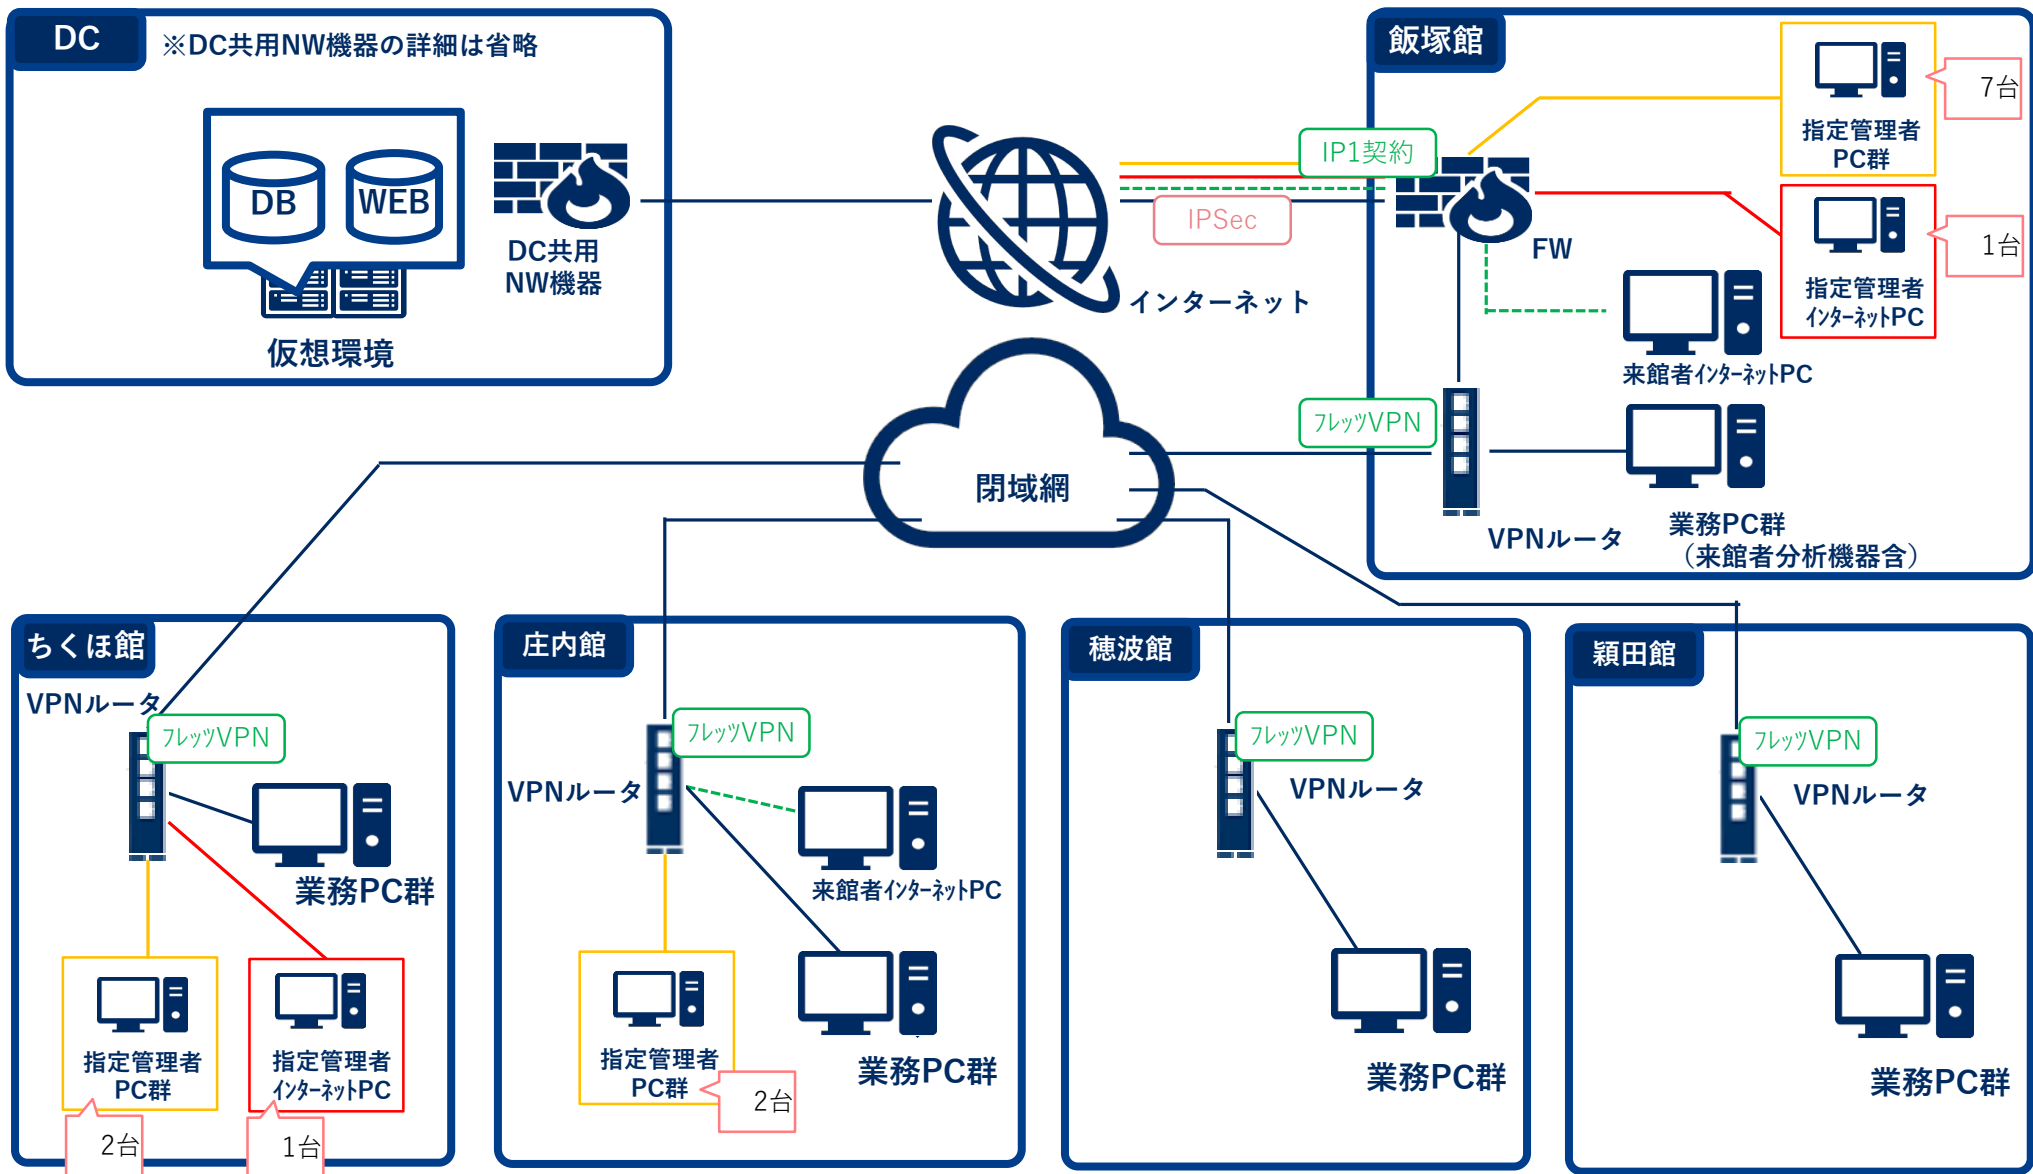

(仕様書別紙 2)

パソコン等の関連機器及びネットワーク構成等

飯塚市立図書館 ネットワーク構成図（論理）

機器・ソフトウェア関連

①飯塚図書館

①-1 事務室用端末 デスクトップ

No.	種別	型番	品名	数量
1	PC	PC-MRL36LZ6ACSY	Mate タイプML (Core i3-10100/8GB/HDD・500GB/DVDスーパーマルチ /Win10Pro64/Office Personal 2019)	1
2	LCD	LCD-AS173M	17型/1280×1024/HDMI D-Sub DisplayPort /ホワイト/スピーカー：あり	1