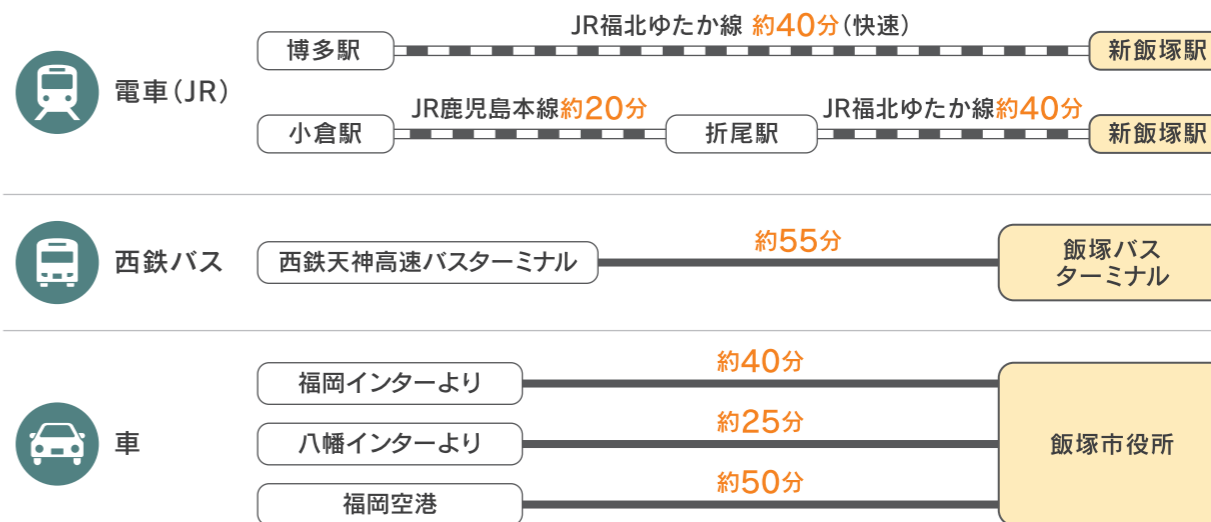

### ●アクティビティ

### ザ・リトリート

ゆったりとした自然のなかグラウンディングやBBQを楽しみながら、テニス、ヨガ、ハイキングなどでリフレッシュすることができます。

HP

## アクセス

「福岡市」と「北九州市」、両政令指定都市への通勤・通学圏内に位置しています。