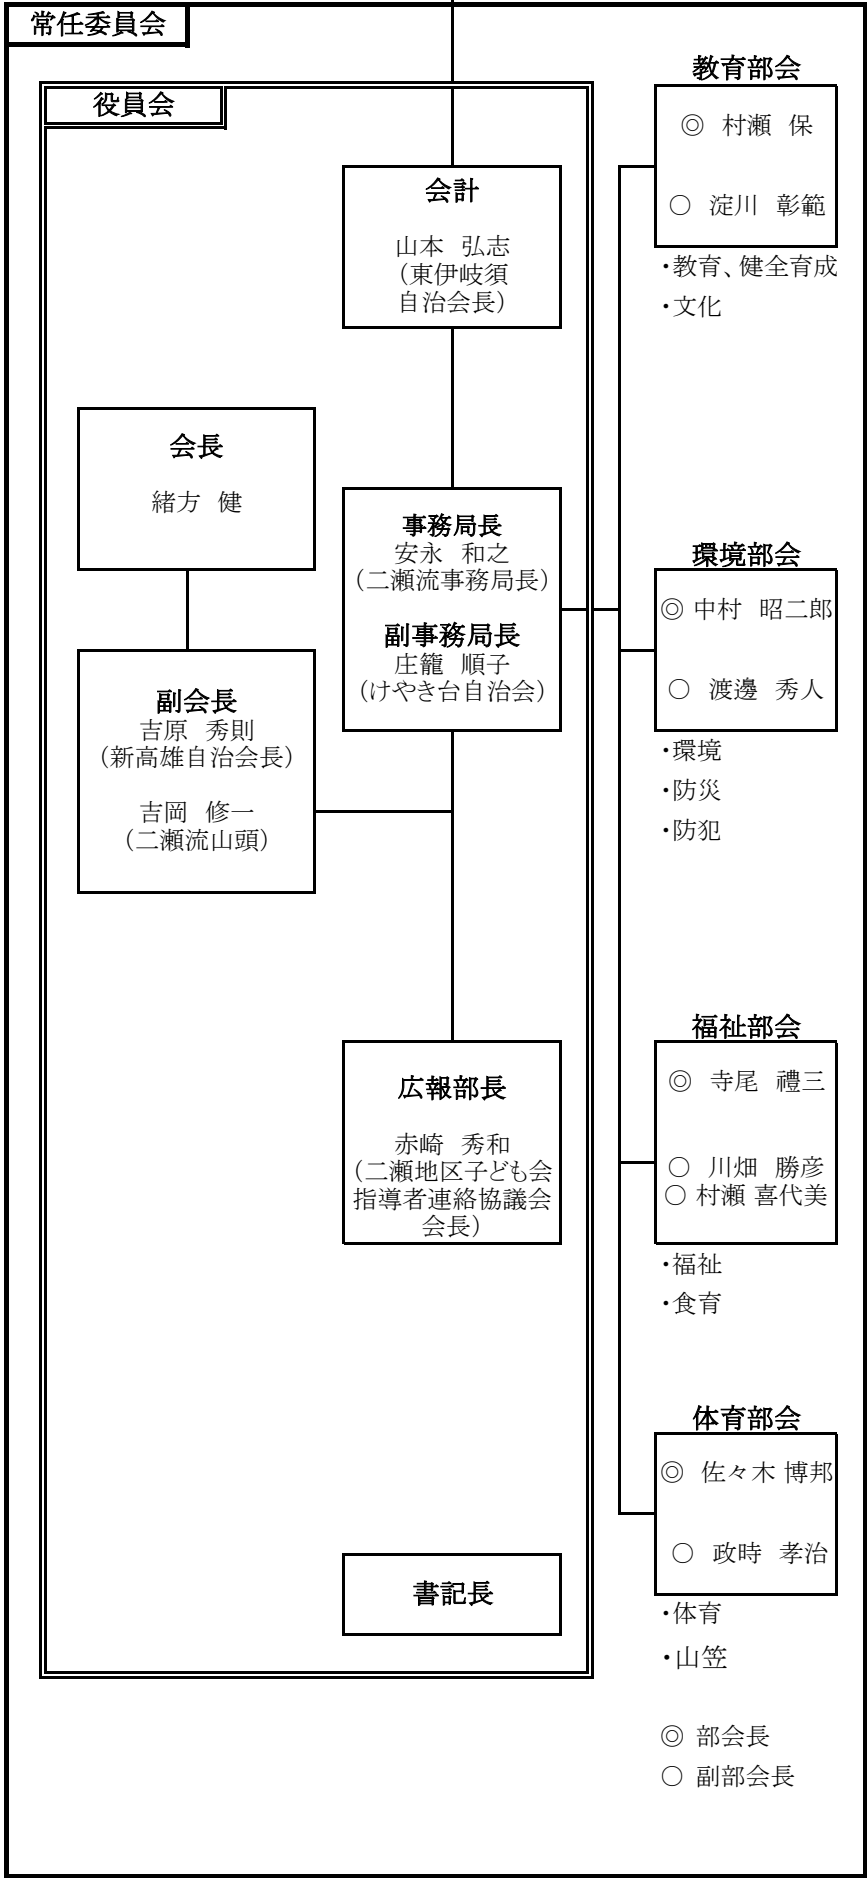

令和2年度 二瀬地区まちづくり協議会組織図

会計監査

安永 道宏(二瀬本町自治会長)
柴田 弥生(片島小学校PTA副会長)

部会メンバー

- 村瀬 保(二瀬地区青少年健全育成会会長)
- 淀川 彰範(乙丸自治会長)
- 赤崎 秀和(二瀬地区子ども会指導者連絡協議会会長)
- 湊谷 一弥(二瀬中学校PTA会長)
- 三明 直子(伊岐須小学校PTA会長)
- 肘井 豊茂(片島小学校PTA会長)
- 高鍋 繁喜(西川津自治会長)
- 大谷 泰弘(東川津自治会長)
- 古川 春雄(上相田自治会長)
- 伊藤 洋子(東伊川自治会長)
- 坂口 三次(けやき台自治会長)
- 伊佐 一男(ガーデンヒルズ自治会長)
- 中村 昭二郎(高雄区元民生委員)
- 渡邊 秀人(新栄町自治会長)
- 安部 清見(二瀬地区自治会長会会長)
- 杉藤 条雄(新生会会長)
- 山下 平(南横田自治会長)
- 安永 誠一(東横田自治会長)
- 安永 道宏(二瀬本町自治会長)
- 久保山 信義(新相田自治会長)
- 井手 克行(相田団地自治会長)
- 川原 政行(新二瀬自治会長)
- 寺尾 禮三(二瀬地区社会福祉協議会会長)
- 川畑 勝彦(南伊川自治会長)
- 村瀬 喜代美(若草会会長)
- 岡本 孝之(東新町自治会長)
- 石坂 久徳(伊川自治会長)
- 林田 和子(伊川自治会)
- 佐々木 博邦(二瀬早朝ソフトボールリーグ協会顧問)
- 政時 孝治(二瀬流旗頭)
- 吉岡 修一(二瀬流山頭)
- 畠山 忠征(二瀬地区社会体育振興会会長)
- 松田 雄三(ポアソルテ理事長)
- 渡邊 勝巳(中央区自治会長)
- 山本 弘志(東伊岐須自治会長)
- 桑野 正明(西新町自治会長)
- 吉原 秀則(新高雄自治会長)
- 中尾 文光(相田自治会長)
- 大塚 功(西伊岐須自治会長)

◎ 部会長
○ 副部会長