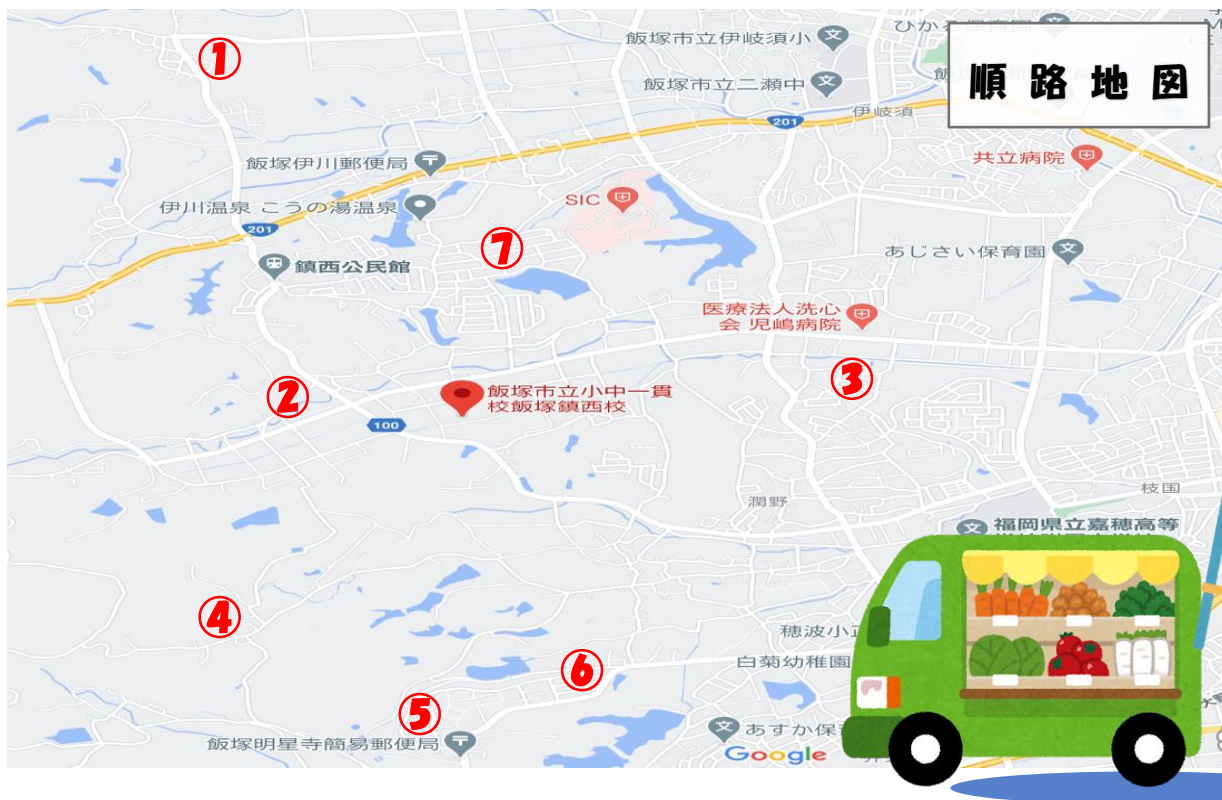

移動販売 実施場所・実施時間

※毎週月曜日 開催中！

2022年4月から

	実施場所等	番地等	実施時間
1	建花寺本村公民館	建花寺 172-2	10:15 ~ 10:40
2	大日寺公民館	大日寺 831-7	10:50 ~ 11:15
3	潤野牟田公園	潤野 1334-33 付近	11:25 ~ 11:50
4	明星寺北（大庭義則様宅）	明星寺 1548	12:00 ~ 12:25
5	明星寺団地県営集会所	県営集会所	13:30 ~ 13:55
6	新潤野（掲示板横広場）	潤野 145-53	14:00 ~ 14:25
7	花瀬公園	大日寺 522-48	14:45 ~ 15:10