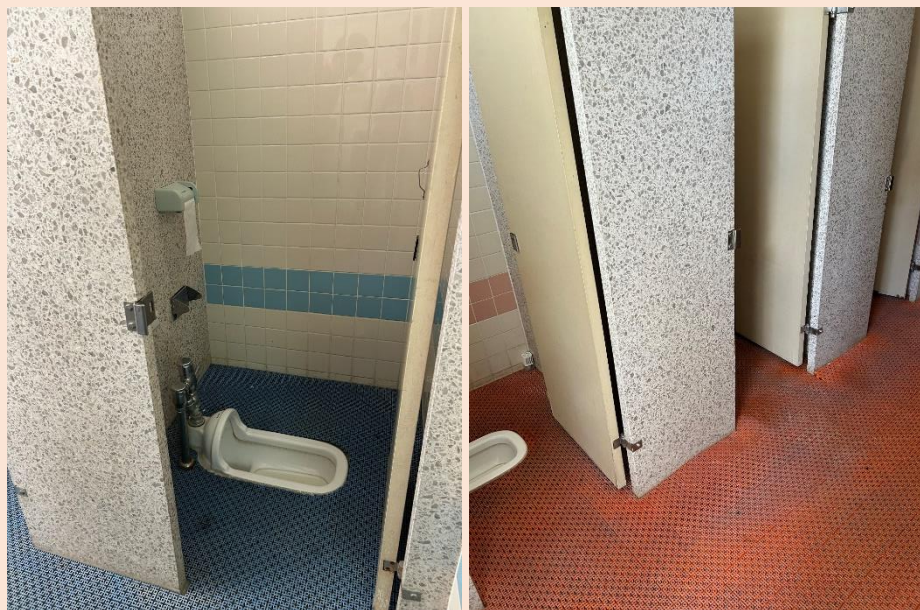

# 学校のトイレ改修について

【資料2】

学校のトイレ改修（洋式化）については、国の補助金を活用して整備を実施しているが、通常の教室がある建物内のトイレ改修がまだ完了していない（整備率96%）状況であるため、そちらの改修を優先している状況。

体育館のトイレ改修については、体育館の改修工事に併せて実施するようしており、体育館のトイレだけを単独で改修することは、国の補助金の活用が難しく行っていない。

体育館が避難所となり、多目的トイレを使用する必要がある場合は、教室棟のトイレを開放するなどの現場対応をしている。

飯塚第一中学校 体育館トイレ

筑穂中学校 多目的室横トイレ