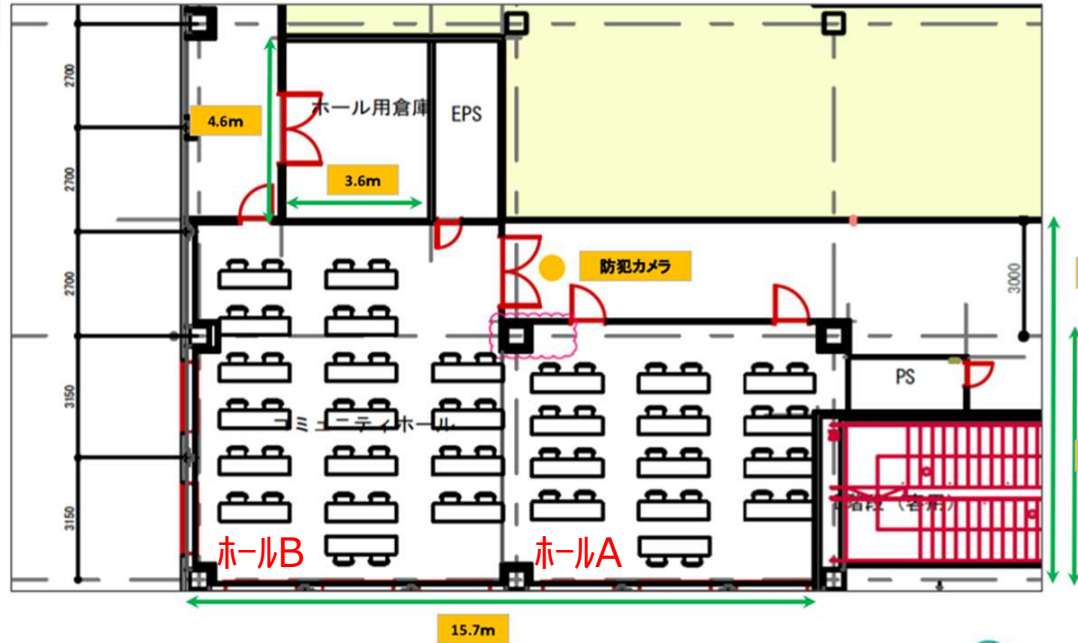

## ▼ホール平面図

場所 : ゆめタウン飯塚2階 (飯塚市菰田西3丁目6-1)

※飲食可(飲酒不可)・禁煙 駐車場無料

面積(定員見込) : 約140㎡

※実面積 ホールA+B : 約126㎡(約60人)

ホールA(小) : 約53㎡(約24人)

ホールB(中) : 約73㎡(約36人)

開館時間 : 午前10時から午後9時