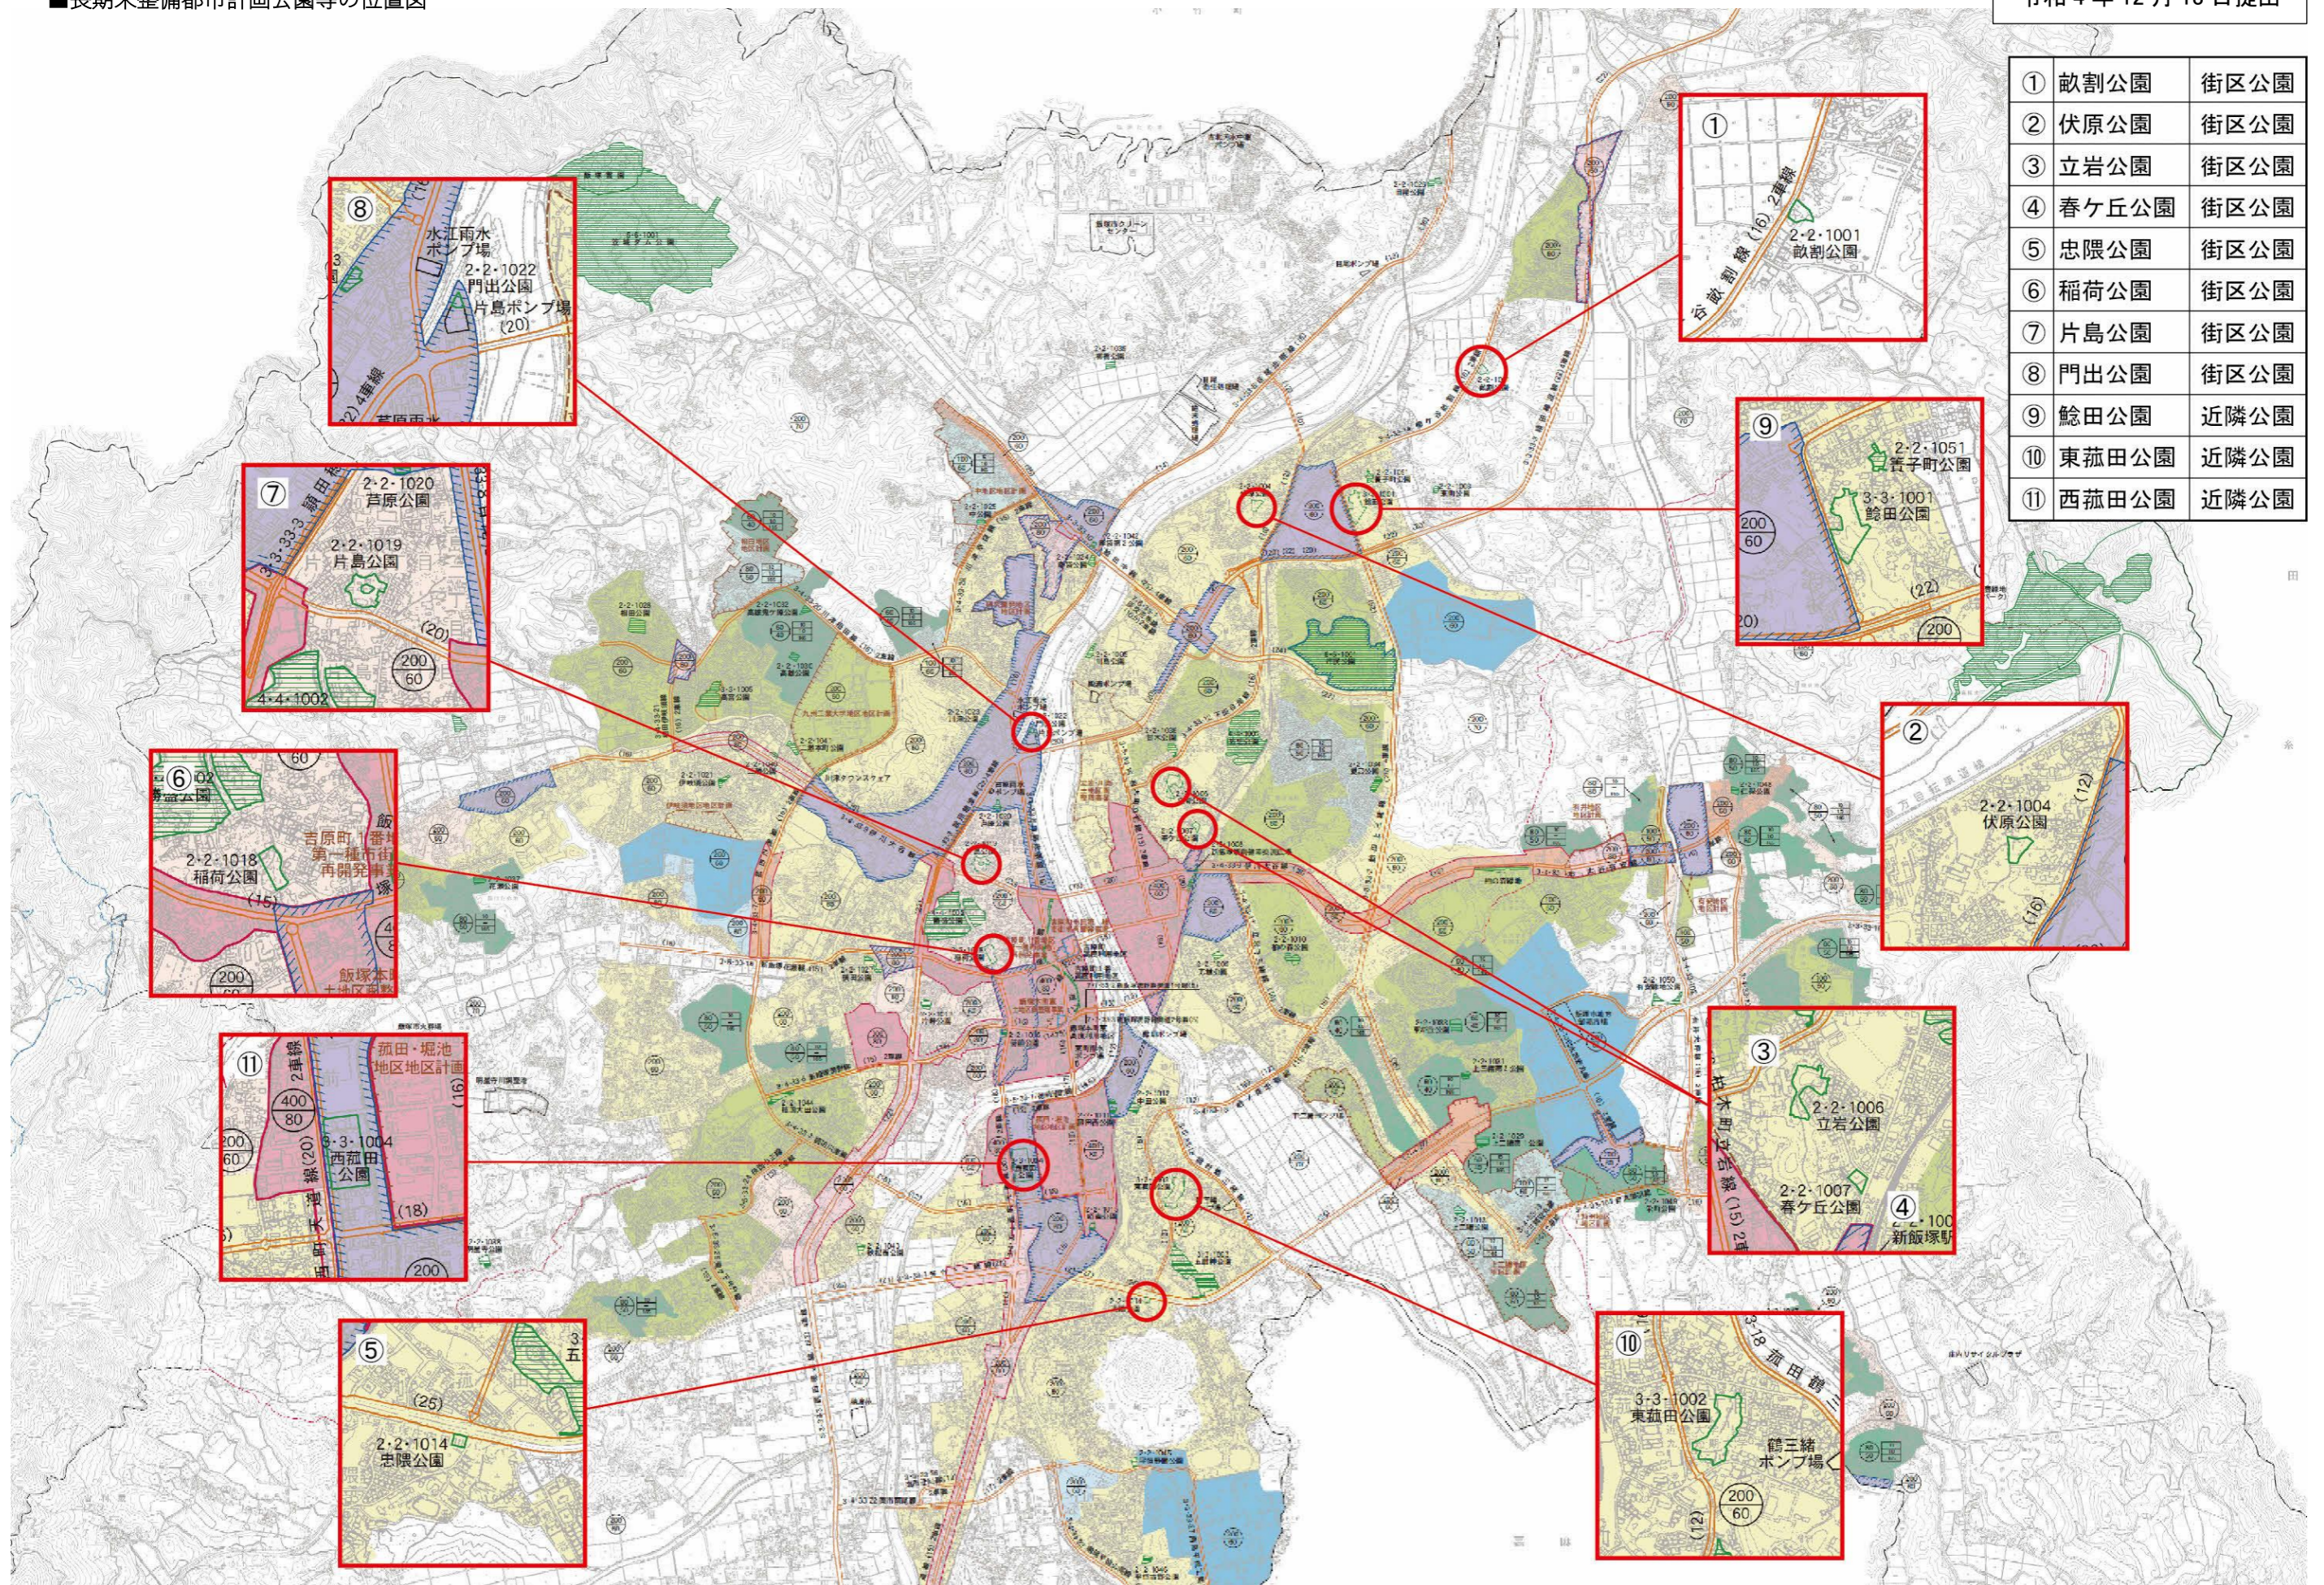

■長期未整備都市計画公園等の位置図

①	畝割公園	街区公園
②	伏原公園	街区公園
③	立岩公園	街区公園
④	春ヶ丘公園	街区公園
⑤	忠隈公園	街区公園
⑥	桐荷公園	街区公園
⑦	片島公園	街区公園
⑧	門出公園	街区公園
⑨	鯉田公園	近隣公園
⑩	東菰田公園	近隣公園
⑪	西菰田公園	近隣公園