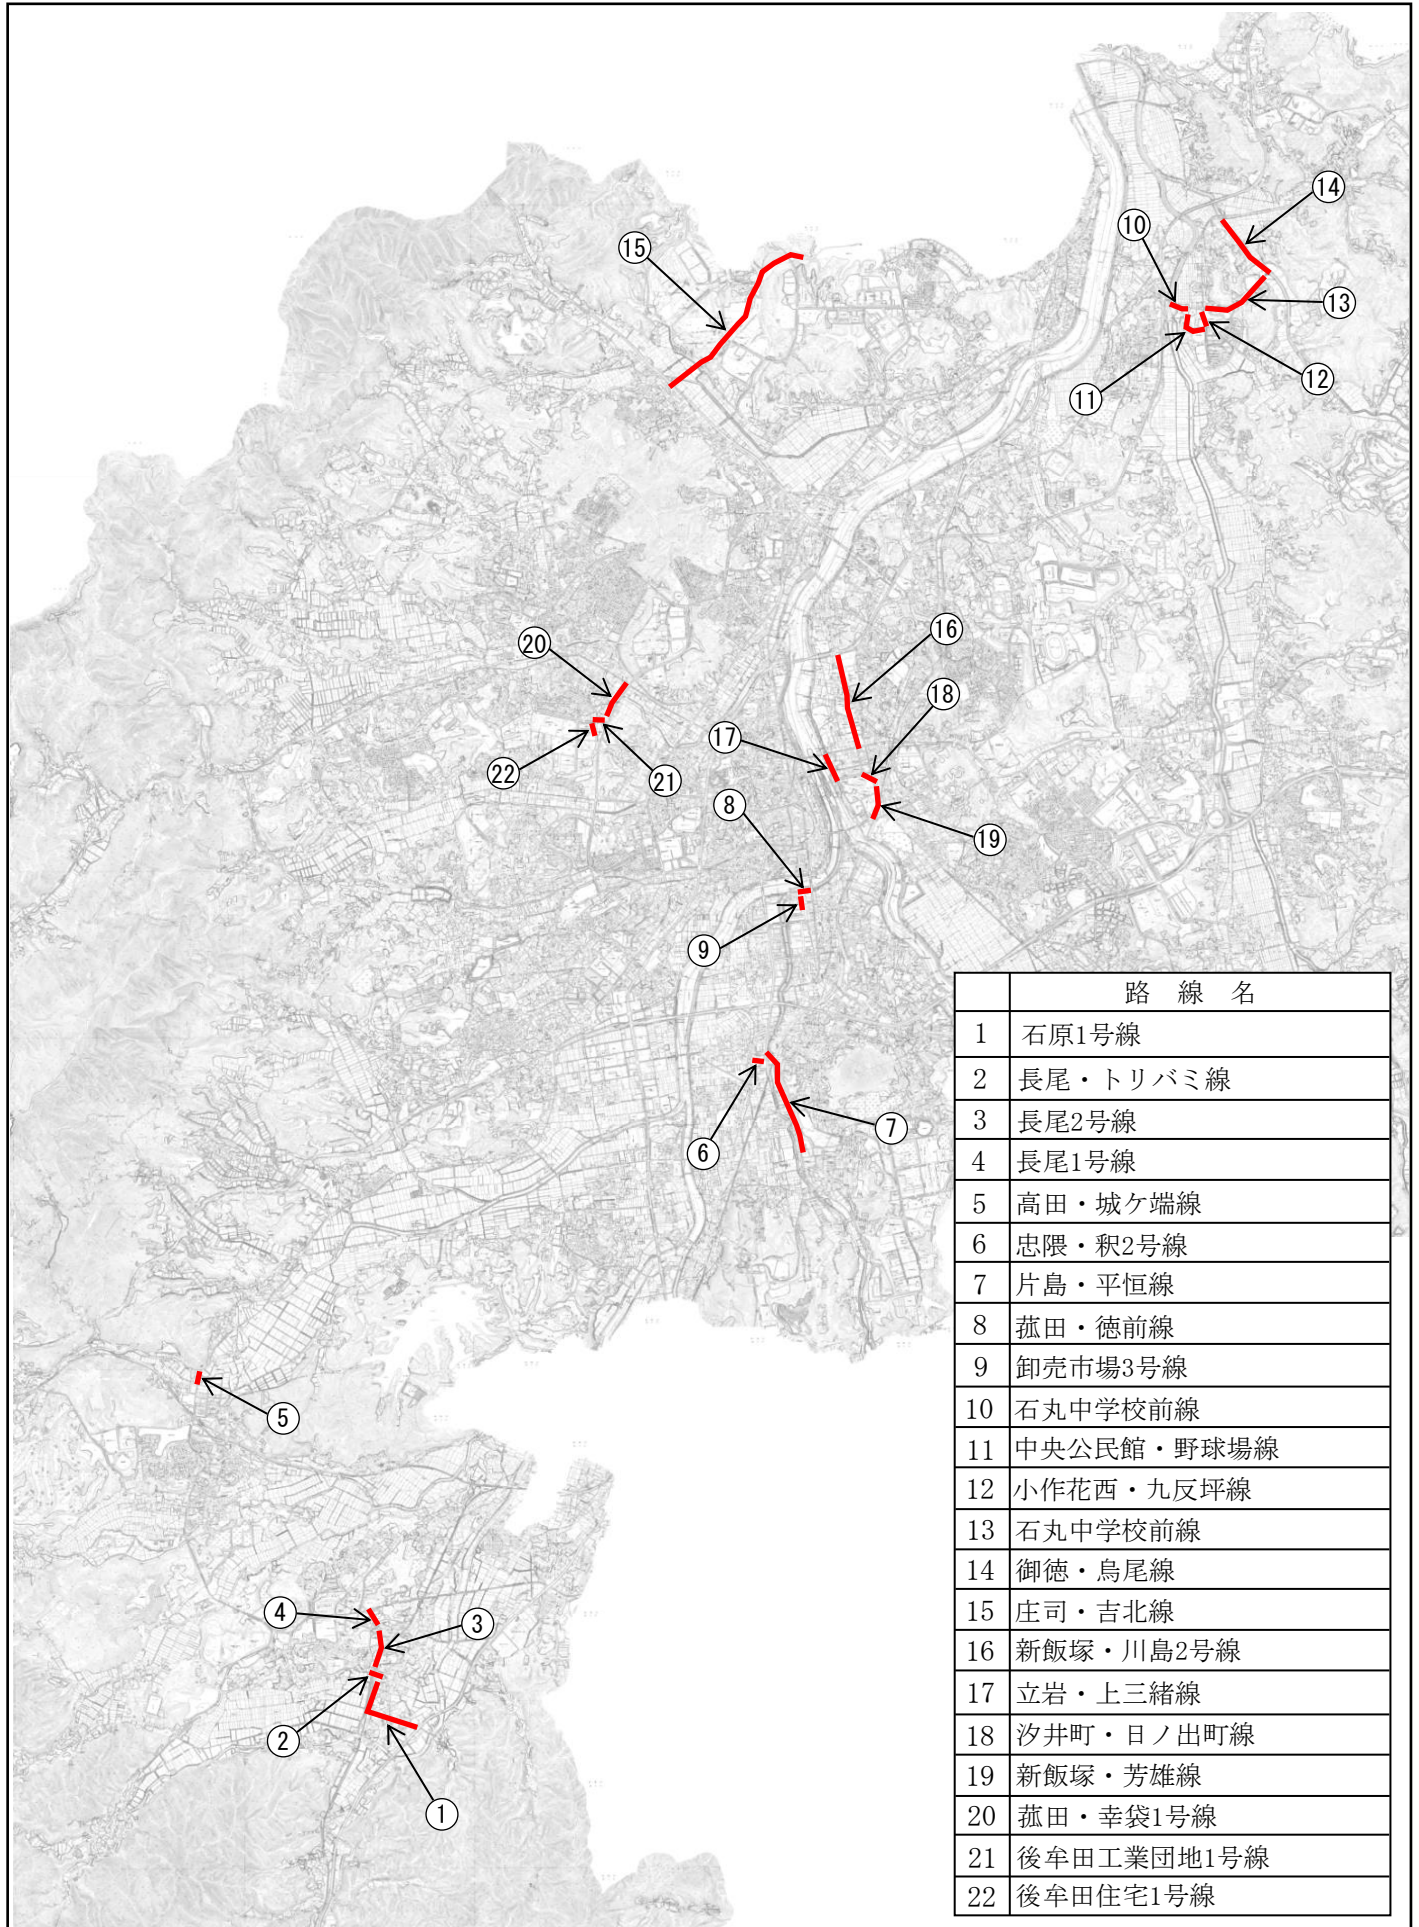

道路法第37条に基づく占用制限の区域

	路線名
1	石原1号線
2	長尾・トリバミ線
3	長尾2号線
4	長尾1号線
5	高田・城ヶ端線
6	忠隈・釈2号線
7	片島・平恒線
8	菰田・徳前線
9	卸売市場3号線
10	石丸中学校前線
11	中央公民館・野球場線
12	小作花西・九反坪線
13	石丸中学校前線
14	御徳・烏尾線
15	庄司・吉北線
16	新飯塚・川島2号線
17	立岩・上三緒線
18	汐井町・日ノ出町線
19	新飯塚・芳雄線
20	菰田・幸袋1号線
21	後牟田工業団地1号線
22	後牟田住宅1号線