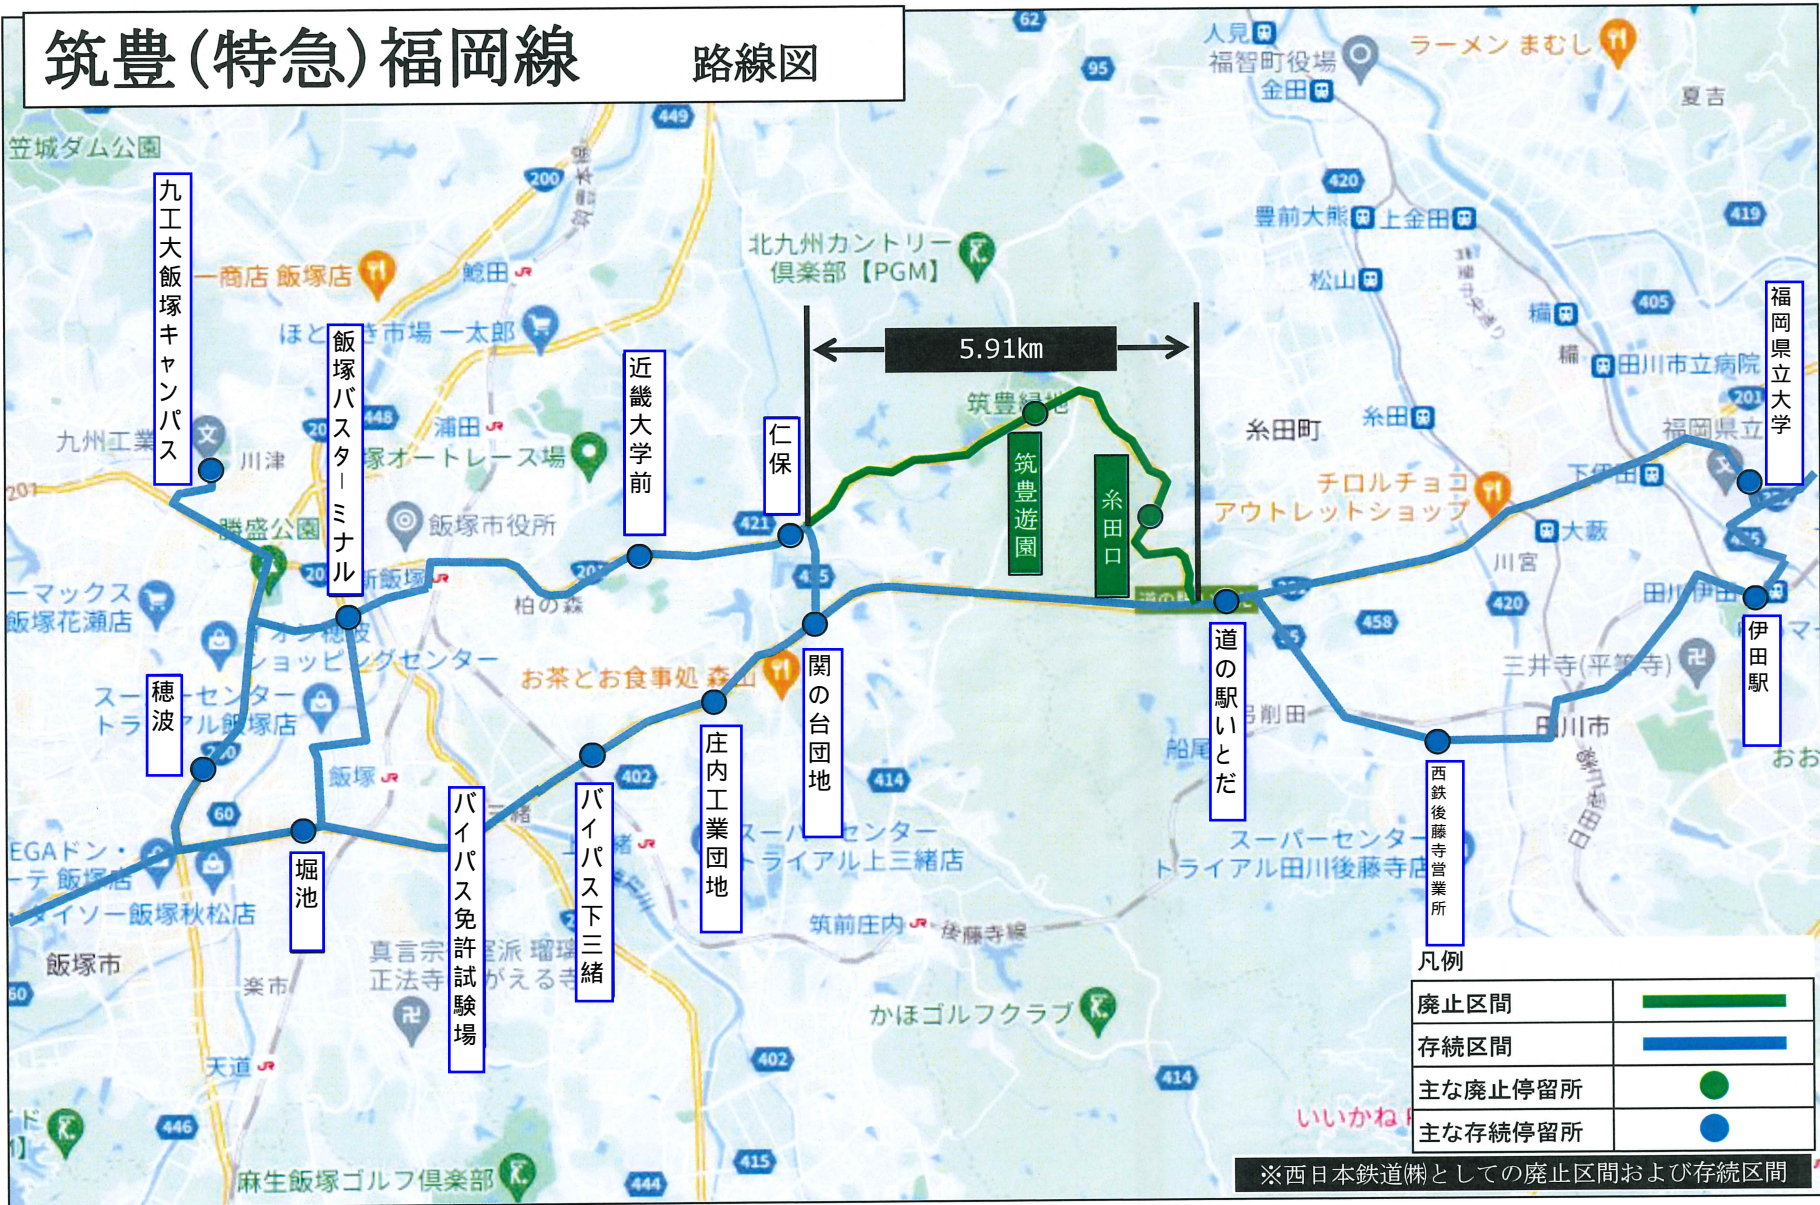

筑豊(特急)福岡線 路線図

引用元: Google社「Google マップ、Google Earth」