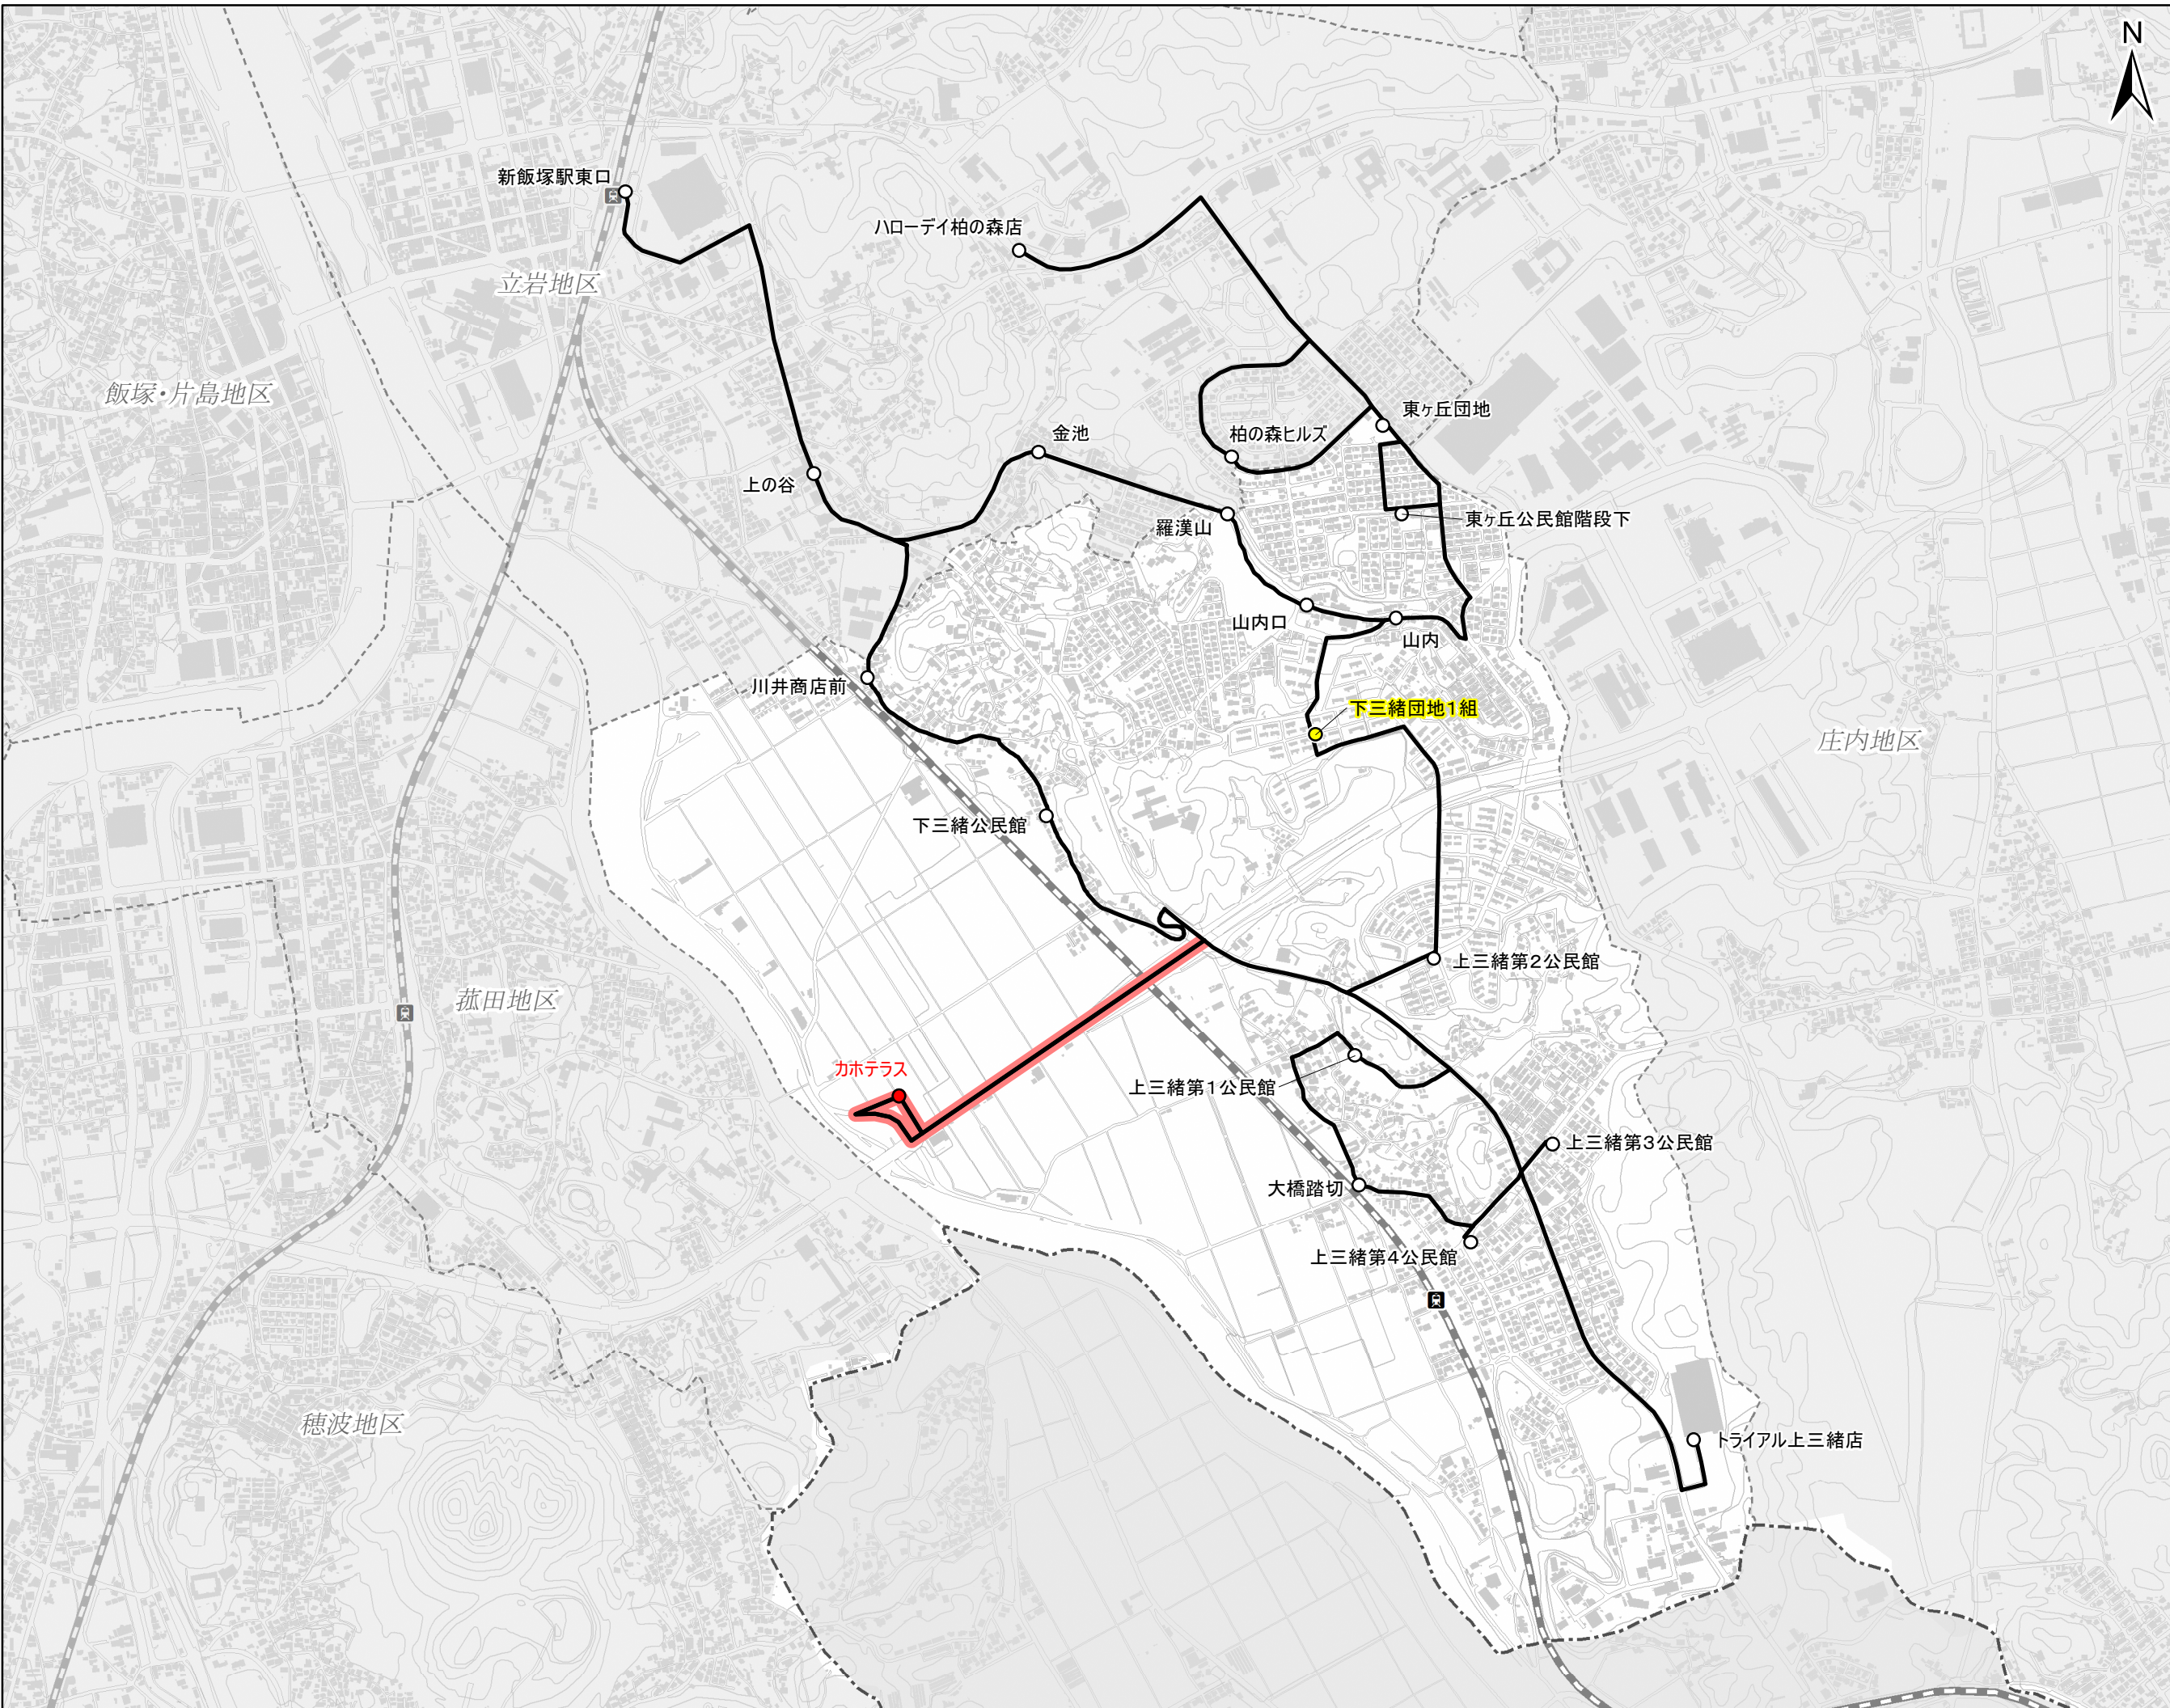

# 飯塚東地区 エリアワゴンルート

令和5年度 変更(案)

- 凡例
- 駅
  - 鉄道
  - 地域区分
  - エリアワゴンルート
  - エリアワゴン停留所
  - 変更箇所
  - ルート変更(エリアワゴン)
  - 名称変更停留所
  - 追加停留所