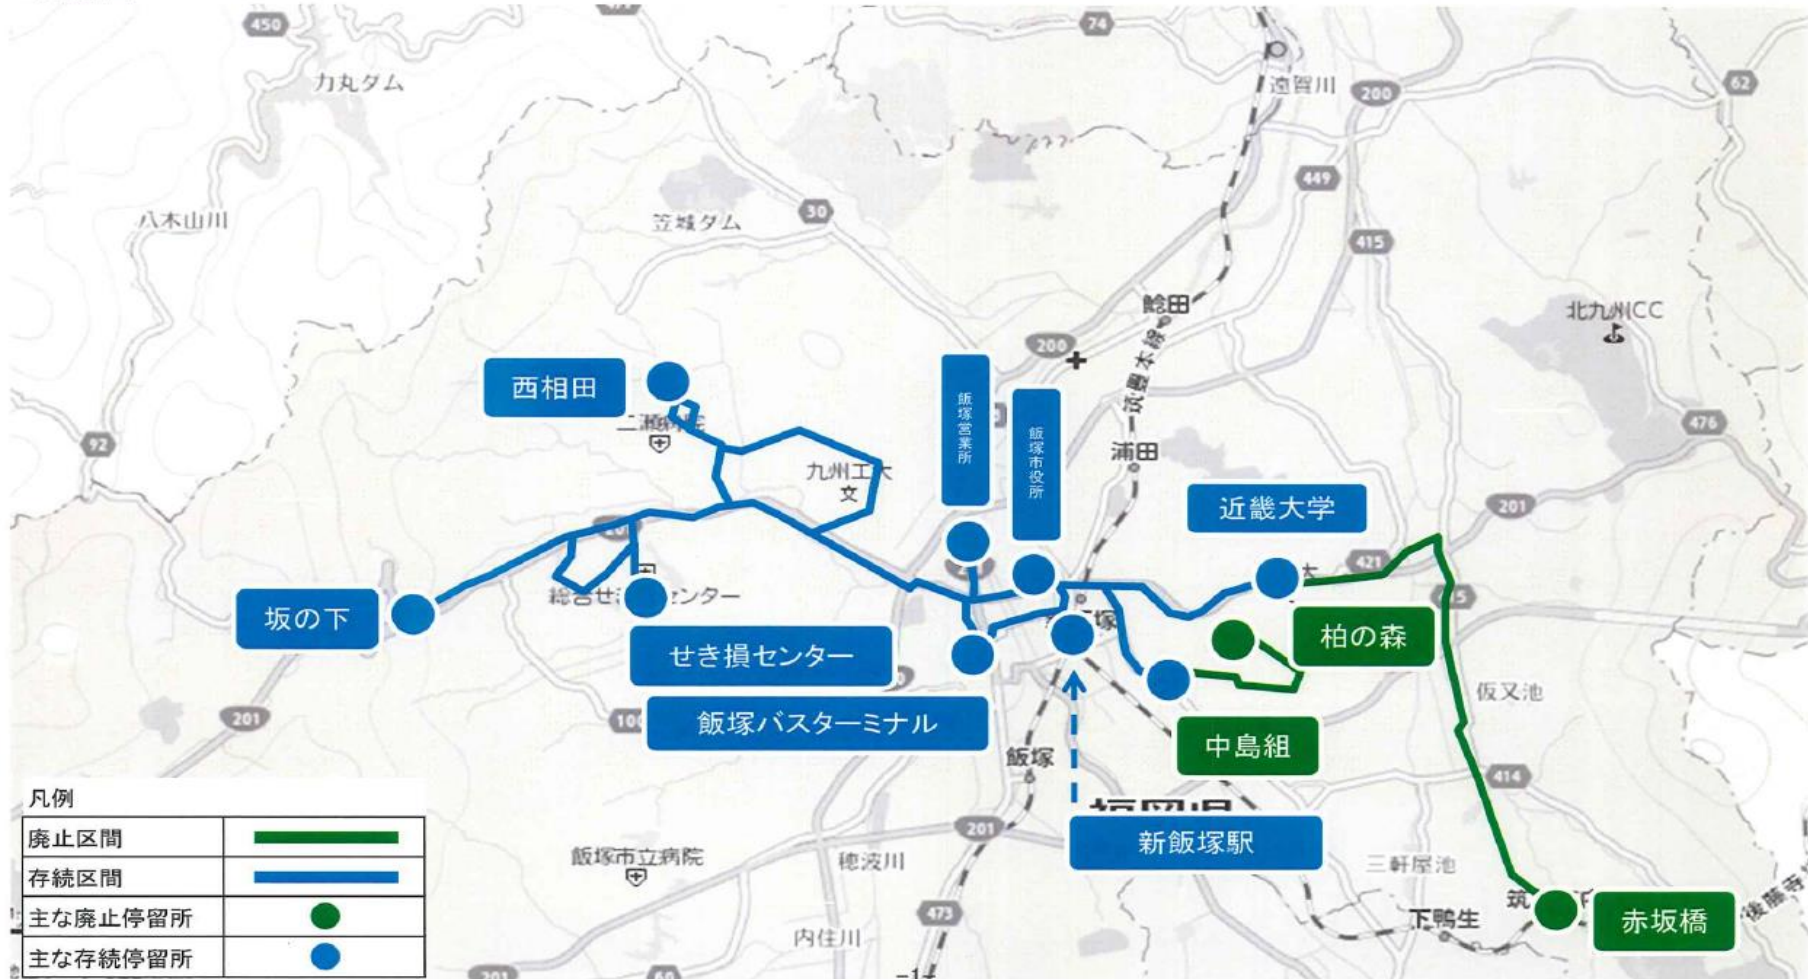

西鉄バス筑豊株式会社による乗合バス路線一部廃止の申し出について(庄内・伊岐須線)

1.路線図

路線名	廃止区間	廃止距離 (km)	運行回数(往復)			廃止予定日
			平日	土曜日	日祝日	
庄内・伊岐須線	赤坂橋～近畿大学前	5.52	11.5	11.5	9	令和2年10月1日
	柏の森ヒルズ～中島組	3.22	11	10	9	
	計(1路線)	8.74				

西鉄バス筑豊株式会社による乗合バス路線一部廃止の申し出について(潤野・鯉田線)

1.路線図

路線名	廃止区間	廃止距離 (km)	運行回数(往復)			廃止予定日
			平日	土曜日	日祝日	
潤野・鯉田線	吉北団地～飯塚市役所	5.72	5	3	3	令和2年10月1日
	蓮台寺～潤野下区	3.56	7.5	6	6	
	計(1路線)	9.28				