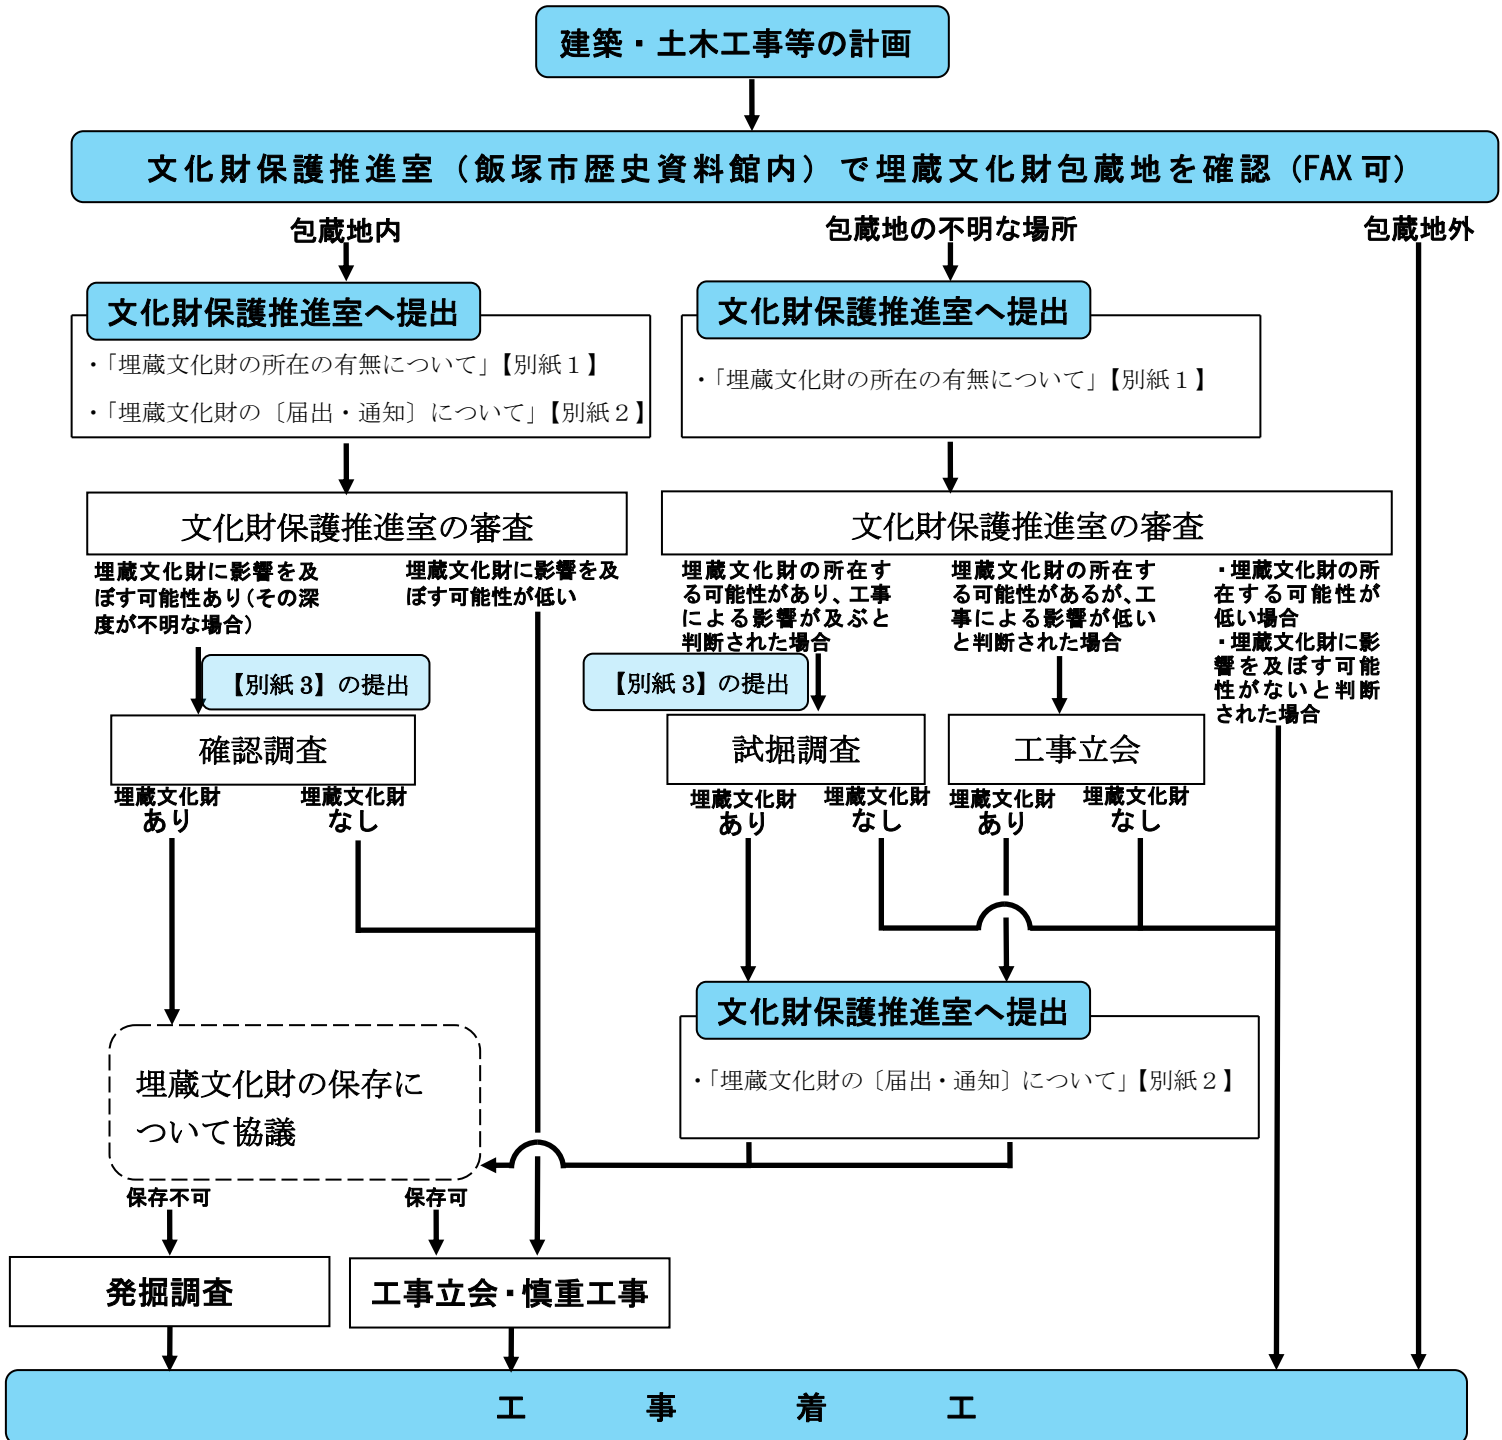

飯塚市における開発等に伴う埋蔵文化財の取り扱い（フローチャート）

※【別紙1】、【別紙2】、【別紙3】はホームページよりダウンロード可能です。

【お問い合わせ先】

飯塚市教育委員会教育部文化課文化財保護推進室
（飯塚市歴史資料館内）

〒820-0011 福岡県飯塚市柏の森 959-1

TEL/FAX：0948-25-2930

E-mail：rekishi@city.iizuka.lg.jp